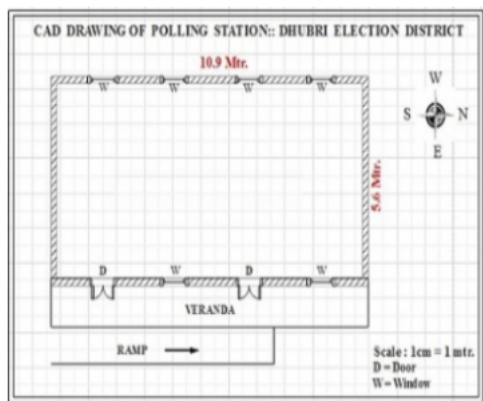

নিৰ্বাচক পঞ্জীয়ন বিষয়াৰ স্বাক্ষৰ

Nazri Naksha

Google Map View

Polling Station Building Front View

ভোটগ্ৰহন কেন্দ্ৰৰ সন্মুখৰ দৃশ্য

Cad View

Key MAP View

1 নাম : তাৰাবান স্বামীৰ নাম: লিয়াকত আলী ঘৰ নং : 63 বয়স : 49 লিঙ্গ : মহিলা	DHL0556290 ফটো উপলব্ধ	2 নাম : বেনি বেগম স্বামীৰ নাম: ছাদ্দাম হক মণ্ডল ঘৰ নং : 99 বয়স : 27 লিঙ্গ : মহিলা	DHL0643957 ফটো উপলব্ধ	3 নাম : অঞ্জুমা বেগম পিতাৰ নাম: আমজাদ হুছেইন ঘৰ নং : 140 বয়স : 45 লিঙ্গ : মহিলা	DHL1302074 ফটো উপলব্ধ
4 নাম : জাৰা আনজুম পিতাৰ নাম: আলী দেৱান জাকিৰ হোসেন ঘৰ নং : 169ক বয়স : 20 লিঙ্গ : মহিলা	OBZ0084582 ফটো উপলব্ধ	5 নাম : জয়া আনজুম পিতাৰ নাম: আলী দেৱান জাকিৰ হুছেইন ঘৰ নং : 16৯ক বয়স : 19 লিঙ্গ : মহিলা	OBZ0131490 ফটো উপলব্ধ	# 6 নাম : ছাৰজিনা বেগম স্বামীৰ নাম: ছামিউল আলী ঘৰ নং : 169 ক বয়স : 35 লিঙ্গ : মহিলা	FSC5145277 ফটো উপলব্ধ
7 নাম : ইছমাইল আলী পিতাৰ নাম: ছুমাদিন সেখ ঘৰ নং : 1৬৯ক বয়স : 81 লিঙ্গ : পুৰুষ	DHL8639927 ফটো উপলব্ধ	8 নাম : ৰোকেয়া বিবি স্বামীৰ নাম: ইছমাইল আলী ঘৰ নং : 1৬৯ক বয়স : 71 লিঙ্গ : মহিলা	DHL8639938 ফটো উপলব্ধ	9 নাম : আলী দেৱান জাকিৰ হুছেইন পিতাৰ নাম: ইছমাইল আলী ঘৰ নং : 1৬৯ক বয়স : 53 লিঙ্গ : পুৰুষ	DHL8639949 ফটো উপলব্ধ
10 নাম : দেৱান হাবিবুল ইছলাম পিতাৰ নাম: ইছমাইল আলী ঘৰ নং : 1৬৯ক বয়স : 51 লিঙ্গ : পুৰুষ	DHL8639950 ফটো উপলব্ধ	11 নাম : ছামিউল আলী পিতাৰ নাম: ইছমাইল আলী ঘৰ নং : 1৬৯ক বয়স : 45 লিঙ্গ : পুৰুষ	DHL8639961 ফটো উপলব্ধ	12 নাম : হৈয়দা ৰহমান স্বামীৰ নাম: আলী দেৱান জাকিৰ হুছেইন ঘৰ নং : 1৬৯ক বয়স : 45 লিঙ্গ : মহিলা	DHL8640004 ফটো উপলব্ধ
13 নাম : নাজমিন বেগম পিতাৰ নাম: ইছমাইল আলী ঘৰ নং : 1৬৯ক বয়স : 42 লিঙ্গ : মহিলা	DHL8639983 ফটো উপলব্ধ	14 নাম : হাবিবা চুলতানা স্বামীৰ নাম: দেৱান হাবিবুল ইছলাম ঘৰ নং : 1৬৯ক বয়স : 36 লিঙ্গ : মহিলা	DHL8639994 ফটো উপলব্ধ	15 নাম : জহৰ আলী মুন্সী পিতাৰ নাম: বাসতুল্যা ঘৰ নং : 1৭০ বয়স : 70 লিঙ্গ : পুৰুষ	DHL8640037 ফটো উপলব্ধ
16 নাম : আদৰ আলী পিতাৰ নাম: শুকাৰু সেখ ঘৰ নং : 1৭০ বয়স : 67 লিঙ্গ : পুৰুষ	DHL8640015 ফটো উপলব্ধ	17 নাম : ছাবেয়া বিবি স্বামীৰ নাম: জহৰ আলী মুন্সী ঘৰ নং : 1৭০ বয়স : 62 লিঙ্গ : মহিলা	DHL8640048 ফটো উপলব্ধ	18 নাম : আয়ুব আলী পিতাৰ নাম: জহৰ আলী মুন্সী ঘৰ নং : 1৭০ বয়স : 40 লিঙ্গ : পুৰুষ	DHL8640059 ফটো উপলব্ধ
19 নাম : আলিয়া খাতুন স্বামীৰ নাম: আদৰ আলী ঘৰ নং : 1৭০ বয়স : 40 লিঙ্গ : মহিলা	DHL8646251 ফটো উপলব্ধ	20 নাম : আইনুল হক পিতাৰ নাম: আদৰ আলী ঘৰ নং : 1৭০ বয়স : 35 লিঙ্গ : পুৰুষ	DHL8645623 ফটো উপলব্ধ	21 নাম : ছামিউল আলী পিতাৰ নাম: আদৰ আলী ঘৰ নং : 1৭০ বয়স : 33 লিঙ্গ : পুৰুষ	DHL8645634 ফটো উপলব্ধ
22 নাম : ছাদ্দাম আলী পিতাৰ নাম: জহৰ আলী মুন্সী ঘৰ নং : 1৭০ বয়স : 32 লিঙ্গ : পুৰুষ	DHL0277053 ফটো উপলব্ধ	23 নাম : কাশমা খাতুন স্বামীৰ নাম: আয়ুব আলী ঘৰ নং : 170 বয়স : 30 লিঙ্গ : মহিলা	DHL0274563 ফটো উপলব্ধ	24 নাম : জিলুফা খাতুন স্বামীৰ নাম: ছাদ্দাম আলী ঘৰ নং : 170 বয়স : 24 লিঙ্গ : মহিলা	DHL0556480 ফটো উপলব্ধ
25 নাম : আব্দুল বাকিব পিতাৰ নাম: জহৰ আলী মুন্সী ঘৰ নং : 170 বয়স : 22 লিঙ্গ : পুৰুষ	DHL2260149 ফটো উপলব্ধ	# 26 নাম : মোজাম্মেল হোসেন পিতাৰ নাম: সাহাদত হোসেন ঘৰ নং : 171 বয়স : 82 লিঙ্গ : পুৰুষ	DHL8944727 ফটো উপলব্ধ	27 নাম : মোফাজ্জল হুছেইন পিতাৰ নাম: সাহাদত হুছেইন ঘৰ নং : 171 বয়স : 76 লিঙ্গ : পুৰুষ	DHL8943315 ফটো উপলব্ধ
28 নাম : আছিয়া বিবি স্বামীৰ নাম: মোজাম্মেল হোসেন ঘৰ নং : 171 বয়স : 70 লিঙ্গ : মহিলা	DHL8944738 ফটো উপলব্ধ	# 29 নাম : মনিৰুল হুছেইন পিতাৰ নাম: সাহাদত হুছেইন ঘৰ নং : 1৭1 বয়স : 67 লিঙ্গ : পুৰুষ	DHL8640140 ফটো উপলব্ধ	30 নাম : ছায়েৰা বিবি স্বামীৰ নাম: মনিৰুল হোসেন ঘৰ নং : 1৭1 বয়স : 60 লিঙ্গ : মহিলা	DHL8640151 ফটো উপলব্ধ