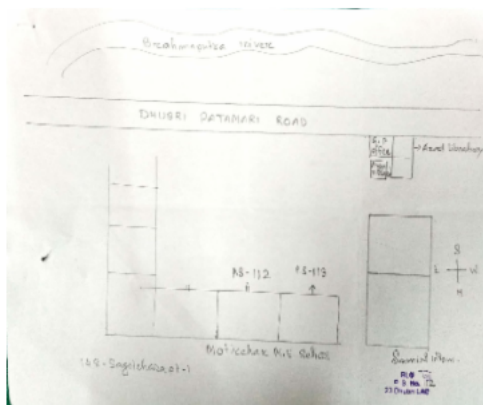

নিৰ্বাচক পঞ্জীয়ন বিষয়াৰ স্বাক্ষৰ

Nazri Naksha

Google Map View

Polling Station Building Front View

ভোটগ্ৰহন কেন্দ্ৰৰ সন্মুখৰ দৃশ্য

Cad View

Key MAP View

1 নাম : তাৰাবান স্বামীৰ নাম: লিয়াকত আলী ঘৰ নং : 63 বয়স : 49 লিঙ্গ : মহিলা	DHL0556290 ফটো উপলব্ধ	2 নাম : বেনি বেগম স্বামীৰ নাম: ছাদ্দাম হক মণ্ডল ঘৰ নং : 99 বয়স : 27 লিঙ্গ : মহিলা	DHL0643957 ফটো উপলব্ধ	3 নাম : অঞ্জুমা বেগম পিতাৰ নাম: আমজাদ হুছেইন ঘৰ নং : 140 বয়স : 45 লিঙ্গ : মহিলা	DHL1302074 ফটো উপলব্ধ
4 নাম : জাৰা আনজুম পিতাৰ নাম: আলী দেৱান জাকিৰ হোসেন ঘৰ নং : 169ক বয়স : 20 লিঙ্গ : মহিলা	OBZ0084582 ফটো উপলব্ধ	5 নাম : জয়া আনজুম পিতাৰ নাম: আলী দেৱান জাকিৰ হুছেইন ঘৰ নং : 16৯ক বয়স : 19 লিঙ্গ : মহিলা	OBZ0131490 ফটো উপলব্ধ	# 6 নাম : ছাৰজিনা বেগম স্বামীৰ নাম: ছামিউল আলী ঘৰ নং : 169 ক বয়স : 35 লিঙ্গ : মহিলা	FSC5145277 ফটো উপলব্ধ
7 নাম : ইছমাইল আলী পিতাৰ নাম: ছুমাদিন সেখ ঘৰ নং : 1৬৯ক বয়স : 81 লিঙ্গ : পুৰুষ	DHL8639927 ফটো উপলব্ধ	8 নাম : ৰোকেয়া বিবি স্বামীৰ নাম: ইছমাইল আলী ঘৰ নং : 1৬৯ক বয়স : 71 লিঙ্গ : মহিলা	DHL8639938 ফটো উপলব্ধ	9 নাম : আলী দেৱান জাকিৰ হুছেইন পিতাৰ নাম: ইছমাইল আলী ঘৰ নং : 1৬৯ক বয়স : 53 লিঙ্গ : পুৰুষ	DHL8639949 ফটো উপলব্ধ
10 নাম : দেৱান হাবিবুল ইছলাম পিতাৰ নাম: ইছমাইল আলী ঘৰ নং : 1৬৯ক বয়স : 51 লিঙ্গ : পুৰুষ	DHL8639950 ফটো উপলব্ধ	11 নাম : ছামিউল আলী পিতাৰ নাম: ইছমাইল আলী ঘৰ নং : 1৬৯ক বয়স : 45 লিঙ্গ : পুৰুষ	DHL8639961 ফটো উপলব্ধ	12 নাম : হৈয়দা ৰহমান স্বামীৰ নাম: আলী দেৱান জাকিৰ হুছেইন ঘৰ নং : 1৬৯ক বয়স : 45 লিঙ্গ : মহিলা	DHL8640004 ফটো উপলব্ধ
13 নাম : নাজমিন বেগম পিতাৰ নাম: ইছমাইল আলী ঘৰ নং : 1৬৯ক বয়স : 42 লিঙ্গ : মহিলা	DHL8639983 ফটো উপলব্ধ	14 নাম : হাবিবা চুলতানা স্বামীৰ নাম: দেৱান হাবিবুল ইছলাম ঘৰ নং : 1৬৯ক বয়স : 36 লিঙ্গ : মহিলা	DHL8639994 ফটো উপলব্ধ	15 নাম : জহৰ আলী মুন্সী পিতাৰ নাম: বাসতুল্যা ঘৰ নং : 1৭০ বয়স : 70 লিঙ্গ : পুৰুষ	DHL8640037 ফটো উপলব্ধ
16 নাম : আদৰ আলী পিতাৰ নাম: শুকাৰু সেখ ঘৰ নং : 1৭০ বয়স : 67 লিঙ্গ : পুৰুষ	DHL8640015 ফটো উপলব্ধ	17 নাম : ছাবেয়া বিবি স্বামীৰ নাম: জহৰ আলী মুন্সী ঘৰ নং : 1৭০ বয়স : 62 লিঙ্গ : মহিলা	DHL8640048 ফটো উপলব্ধ	18 নাম : আয়ুব আলী পিতাৰ নাম: জহৰ আলী মুন্সী ঘৰ নং : 1৭০ বয়স : 40 লিঙ্গ : পুৰুষ	DHL8640059 ফটো উপলব্ধ
19 নাম : আলিয়া খাতুন স্বামীৰ নাম: আদৰ আলী ঘৰ নং : 1৭০ বয়স : 40 লিঙ্গ : মহিলা	DHL8646251 ফটো উপলব্ধ	20 নাম : আইনুল হক পিতাৰ নাম: আদৰ আলী ঘৰ নং : 1৭০ বয়স : 35 লিঙ্গ : পুৰুষ	DHL8645623 ফটো উপলব্ধ	21 নাম : ছামিউল আলী পিতাৰ নাম: আদৰ আলী ঘৰ নং : 1৭০ বয়স : 33 লিঙ্গ : পুৰুষ	DHL8645634 ফটো উপলব্ধ
22 নাম : ছাদ্দাম আলী পিতাৰ নাম: জহৰ আলী মুন্সী ঘৰ নং : 1৭০ বয়স : 32 লিঙ্গ : পুৰুষ	DHL0277053 ফটো উপলব্ধ	23 নাম : কাশমা খাতুন স্বামীৰ নাম: আয়ুব আলী ঘৰ নং : 170 বয়স : 30 লিঙ্গ : মহিলা	DHL0274563 ফটো উপলব্ধ	24 নাম : জিলুফা খাতুন স্বামীৰ নাম: ছাদ্দাম আলী ঘৰ নং : 170 বয়স : 24 লিঙ্গ : মহিলা	DHL0556480 ফটো উপলব্ধ
25 নাম : আব্দুল বাকিব পিতাৰ নাম: জহৰ আলী মুন্সী ঘৰ নং : 170 বয়স : 22 লিঙ্গ : পুৰুষ	DHL2260149 ফটো উপলব্ধ	# 26 নাম : মোজাম্মেল হোসেন পিতাৰ নাম: সাহাদত হোসেন ঘৰ নং : 171 বয়স : 82 লিঙ্গ : পুৰুষ	DHL8944727 ফটো উপলব্ধ	27 নাম : মোফাজ্জল হুছেইন পিতাৰ নাম: সাহাদত হুছেইন ঘৰ নং : 171 বয়স : 76 লিঙ্গ : পুৰুষ	DHL8943315 ফটো উপলব্ধ
28 নাম : আছিয়া বিবি স্বামীৰ নাম: মোজাম্মেল হোসেন ঘৰ নং : 171 বয়স : 70 লিঙ্গ : মহিলা	DHL8944738 ফটো উপলব্ধ	# 29 নাম : মনিৰুল হুছেইন পিতাৰ নাম: সাহাদত হুছেইন ঘৰ নং : 1৭1 বয়স : 67 লিঙ্গ : পুৰুষ	DHL8640140 ফটো উপলব্ধ	30 নাম : ছায়েৰা বিবি স্বামীৰ নাম: মনিৰুল হোসেন ঘৰ নং : 1৭1 বয়স : 60 লিঙ্গ : মহিলা	DHL8640151 ফটো উপলব্ধ