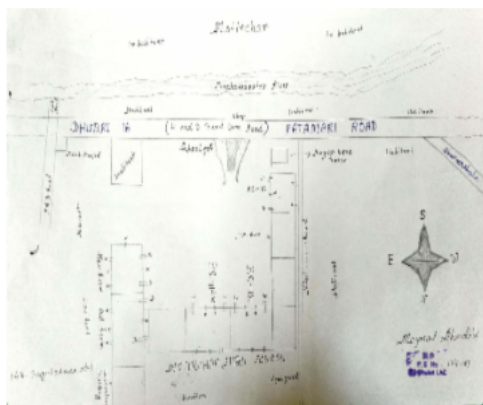

নিৰ্বাচক পঞ্জীয়ন বিষয়াৰ স্বাক্ষৰ

Nazri Naksha

Google Map View

Polling Station Building Front View

ভোটগ্ৰহন কেন্দ্ৰৰ সন্মুখৰ দৃশ্য

Cad View

Key MAP View

1 নাম : আমজাদ আলী পিতাৰ নাম: বছিৰ সেখ ঘৰ নং : ৩৫ বয়স : 67 লিঙ্গ : পুৰুষ	DHL1821927 ফটো উপলব্ধ	2 নাম : গোলেভান বিবি স্বামীৰ নাম: আমজাদ আলী ঘৰ নং : ৩৫ বয়স : 53 লিঙ্গ : মহিলা	DHL8744749 ফটো উপলব্ধ	3 নাম : গোলজাৰ হোসেন পিতাৰ নাম: আমজাদ আলী ঘৰ নং : 35 বয়স : 31 লিঙ্গ : পুৰুষ	DHL0111708 ফটো উপলব্ধ
4 নাম : আলম সেখ পিতাৰ নাম: আমজাদ আলী ঘৰ নং : ৩৫ বয়স : 26 লিঙ্গ : পুৰুষ	DHL0589937 ফটো উপলব্ধ	5 নাম : পাৰভিনা খাতুন স্বামীৰ নাম: গোলজাৰ হোসেন ঘৰ নং : 35 বয়স : 25 লিঙ্গ : মহিলা	DHL0634105 ফটো উপলব্ধ	6 নাম : আক্ৰামুল হক পিতাৰ নাম: আমজাদ আলী ঘৰ নং : 35 বয়স : 20 লিঙ্গ : পুৰুষ	OBZ0009431 ফটো উপলব্ধ
7 নাম : নুৰ উদ্দিন সেখ পিতাৰ নাম: গহুৰ সেখ ঘৰ নং : ৯২ বয়স : 70 লিঙ্গ : পুৰুষ	DHL8744169 ফটো উপলব্ধ	8 নাম : অমিলা খাতুন স্বামীৰ নাম: নুৰউদ্দিন সেখ ঘৰ নং : ৯২ বয়স : 62 লিঙ্গ : মহিলা	DHL8744170 ফটো উপলব্ধ	9 নাম : মইনুল হক পিতাৰ নাম: নুৰউদ্দিন সেখ ঘৰ নং : ৯২ বয়স : 42 লিঙ্গ : পুৰুষ	DHL8744147 ফটো উপলব্ধ
10 নাম : সহিদৰ হক পিতাৰ নাম: নুৰউদ্দিন সেখ ঘৰ নং : ৯২ বয়স : 40 লিঙ্গ : পুৰুষ	DHL8744158 ফটো উপলব্ধ	11 নাম : নুৰ নেহাৰ খাতুন স্বামীৰ নাম: মইনুল হক ঘৰ নং : 92 বয়স : 34 লিঙ্গ : মহিলা	DHL0189647 ফটো উপলব্ধ	12 নাম : আজিজুল হক পিতাৰ নাম: নুৰ উদ্দিন সেখ ঘৰ নং : 92 বয়স : 28 লিঙ্গ : পুৰুষ	DHL0190249 ফটো উপলব্ধ
13 নাম : আৰিফা খাতুন স্বামীৰ নাম: আজিজুল হক ঘৰ নং : 92 বয়স : 26 লিঙ্গ : মহিলা	DHL0648881 ফটো উপলব্ধ	14 নাম : বিয়াজুল হক পিতাৰ নাম: নুৰউদ্দিন সেখ ঘৰ নং : 92 বয়স : 25 লিঙ্গ : পুৰুষ	DHL0648956 ফটো উপলব্ধ	15 নাম : সিৰাজুল হক পিতাৰ নাম: নুৰ উদ্দিন সেখ ঘৰ নং : ৯২ বয়স : 21 লিঙ্গ : পুৰুষ	DHL2309201 ফটো উপলব্ধ
16 নাম : নাছেৰ বেহনুমা বেগম স্বামীৰ নাম: আতিকুল হক ঘৰ নং : 114 বয়স : 26 লিঙ্গ : মহিলা	DHL0514323 ফটো উপলব্ধ	17 নাম : আতিকুল হক পিতাৰ নাম: হবিবৰ বহমান ঘৰ নং : 118 বয়স : 25 লিঙ্গ : পুৰুষ	DHL0567875 ফটো উপলব্ধ	18 নাম : সাহিদা বিবি স্বামীৰ নাম: আবু তাহেৰ সেখ ঘৰ নং : 153গ বয়স : 49 লিঙ্গ : মহিলা	DHL1211343 ফটো উপলব্ধ
19 নাম : বেহেনা খাতুন স্বামীৰ নাম: আব্দুল সহিদ ঘৰ নং : 161 ক বয়স : 29 লিঙ্গ : মহিলা	DHL0550376 ফটো উপলব্ধ	20 নাম : মনিৰুল হক পিতাৰ নাম: আব্দুল সহিদ ঘৰ নং : 161 ক বয়স : 19 লিঙ্গ : পুৰুষ	OBZ0089284 ফটো উপলব্ধ	21 নাম : আব্দুল সহিদ পিতাৰ নাম: আহমদ আলী ঘৰ নং : ১৬১ক বয়স : 40 লিঙ্গ : পুৰুষ	DHL1821869 ফটো উপলব্ধ
22 নাম : মুনী বিবি স্বামীৰ নাম: আব্দুল সহিদ ঘৰ নং : ১৬১ক বয়স : 38 লিঙ্গ : মহিলা	DHL1821938 ফটো উপলব্ধ	23 নাম : সহিদা খাতুন পিতাৰ নাম: ছাকীত আলী সৰকাৰ ঘৰ নং : 213ক বয়স : 44 লিঙ্গ : মহিলা	DHL1213178 ফটো উপলব্ধ	24 নাম : জেছমিন খাতুন স্বামীৰ নাম: ছাইদুল ইছলাম ঘৰ নং : ২২২ক বয়স : 27 লিঙ্গ : মহিলা	DHL0643890 ফটো উপলব্ধ
25 নাম : ছকিনা বিবি স্বামীৰ নাম: সাহাব উদ্দিন ঘৰ নং : ২২২ক বয়স : 52 লিঙ্গ : মহিলা	DHL1821881 ফটো উপলব্ধ	26 নাম : সহিদুল ইছলাম পিতাৰ নাম: সাহাব উদ্দিন ঘৰ নং : ২২২ক বয়স : 39 লিঙ্গ : পুৰুষ	DHL1821892 ফটো উপলব্ধ	27 নাম : মজিলা বিবি স্বামীৰ নাম: সহিদুল ইছলাম ঘৰ নং : ২২২ক বয়স : 36 লিঙ্গ : মহিলা	DHL1821905 ফটো উপলব্ধ
28 নাম : ছাইদুল ইছলাম পিতাৰ নাম: সাহাব উদ্দিন ঘৰ নং : ২২২ক বয়স : 35 লিঙ্গ : পুৰুষ	DHL1821916 ফটো উপলব্ধ	29 নাম : ছানোৱাৰ হুচেইন পিতাৰ নাম: আব্দুল জব্বাৰ আলী ঘৰ নং : ২৩৩ বয়স : 46 লিঙ্গ : পুৰুষ	DHL8744716 ফটো উপলব্ধ	30 নাম : বেগম আৰমিনা মৌচুম স্বামীৰ নাম: ছানোৱাৰ হুচেইন ঘৰ নং : 233 বয়স : 39 লিঙ্গ : মহিলা	DHL8744772 ফটো উপলব্ধ