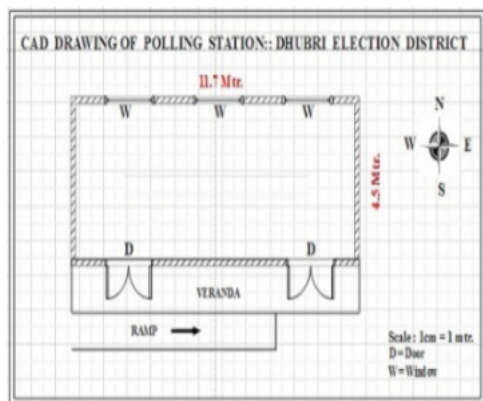

নিৰ্বাচক পঞ্জীয়ন বিষয়াৰ স্বাক্ষৰ

Nazri Naksha

Google Map View

Polling Station Building Front View

ভোটগ্ৰহন কেন্দ্ৰৰ সন্মুখৰ দৃশ্য

Cad View

Key MAP View

1 নাম : আমজাদ আলী পিতাৰ নাম: বছিৰ সেখ ঘৰ নং : ৩৫ বয়স : 67 লিঙ্গ : পুৰুষ	DHL1821927 ফটো উপলব্ধ	2 নাম : গোলেভান বিবি স্বামীৰ নাম: আমজাদ আলী ঘৰ নং : ৩৫ বয়স : 53 লিঙ্গ : মহিলা	DHL8744749 ফটো উপলব্ধ	3 নাম : গোলজাৰ হোসেন পিতাৰ নাম: আমজাদ আলী ঘৰ নং : 35 বয়স : 31 লিঙ্গ : পুৰুষ	DHL0111708 ফটো উপলব্ধ
4 নাম : আলম সেখ পিতাৰ নাম: আমজাদ আলী ঘৰ নং : ৩৫ বয়স : 26 লিঙ্গ : পুৰুষ	DHL0589937 ফটো উপলব্ধ	5 নাম : পাৰভিনা খাতুন স্বামীৰ নাম: গোলজাৰ হোসেন ঘৰ নং : 35 বয়স : 25 লিঙ্গ : মহিলা	DHL0634105 ফটো উপলব্ধ	6 নাম : আক্ৰামুল হক পিতাৰ নাম: আমজাদ আলী ঘৰ নং : 35 বয়স : 20 লিঙ্গ : পুৰুষ	OBZ0009431 ফটো উপলব্ধ
7 নাম : নুৰ উদ্দিন সেখ পিতাৰ নাম: গহুৰ সেখ ঘৰ নং : ৯২ বয়স : 70 লিঙ্গ : পুৰুষ	DHL8744169 ফটো উপলব্ধ	8 নাম : অমিলা খাতুন স্বামীৰ নাম: নুৰউদ্দিন সেখ ঘৰ নং : ৯২ বয়স : 62 লিঙ্গ : মহিলা	DHL8744170 ফটো উপলব্ধ	9 নাম : মইনুল হক পিতাৰ নাম: নুৰউদ্দিন সেখ ঘৰ নং : ৯২ বয়স : 42 লিঙ্গ : পুৰুষ	DHL8744147 ফটো উপলব্ধ
10 নাম : সহিদৰ হক পিতাৰ নাম: নুৰউদ্দিন সেখ ঘৰ নং : ৯২ বয়স : 40 লিঙ্গ : পুৰুষ	DHL8744158 ফটো উপলব্ধ	11 নাম : নুৰ নেহাৰ খাতুন স্বামীৰ নাম: মইনুল হক ঘৰ নং : 92 বয়স : 34 লিঙ্গ : মহিলা	DHL0189647 ফটো উপলব্ধ	12 নাম : আজিজুল হক পিতাৰ নাম: নুৰ উদ্দিন সেখ ঘৰ নং : 92 বয়স : 28 লিঙ্গ : পুৰুষ	DHL0190249 ফটো উপলব্ধ
13 নাম : আৰিফা খাতুন স্বামীৰ নাম: আজিজুল হক ঘৰ নং : 92 বয়স : 26 লিঙ্গ : মহিলা	DHL0648881 ফটো উপলব্ধ	14 নাম : বিয়াজুল হক পিতাৰ নাম: নুৰউদ্দিন সেখ ঘৰ নং : 92 বয়স : 25 লিঙ্গ : পুৰুষ	DHL0648956 ফটো উপলব্ধ	15 নাম : সিৰাজুল হক পিতাৰ নাম: নুৰ উদ্দিন সেখ ঘৰ নং : ৯২ বয়স : 21 লিঙ্গ : পুৰুষ	DHL2309201 ফটো উপলব্ধ
16 নাম : নাছেৰ বেহনুমা বেগম স্বামীৰ নাম: আতিকুল হক ঘৰ নং : 114 বয়স : 26 লিঙ্গ : মহিলা	DHL0514323 ফটো উপলব্ধ	17 নাম : আতিকুল হক পিতাৰ নাম: হবিবৰ বহমান ঘৰ নং : 118 বয়স : 25 লিঙ্গ : পুৰুষ	DHL0567875 ফটো উপলব্ধ	18 নাম : সাহিদা বিবি স্বামীৰ নাম: আবু তাহেৰ সেখ ঘৰ নং : 153গ বয়স : 49 লিঙ্গ : মহিলা	DHL1211343 ফটো উপলব্ধ
19 নাম : বেহেনা খাতুন স্বামীৰ নাম: আব্দুল সহিদ ঘৰ নং : 161 ক বয়স : 29 লিঙ্গ : মহিলা	DHL0550376 ফটো উপলব্ধ	20 নাম : মনিৰুল হক পিতাৰ নাম: আব্দুল সহিদ ঘৰ নং : 161 ক বয়স : 19 লিঙ্গ : পুৰুষ	OBZ0089284 ফটো উপলব্ধ	21 নাম : আব্দুল সহিদ পিতাৰ নাম: আহমদ আলী ঘৰ নং : ১৬১ক বয়স : 40 লিঙ্গ : পুৰুষ	DHL1821869 ফটো উপলব্ধ
22 নাম : মুনী বিবি স্বামীৰ নাম: আব্দুল সহিদ ঘৰ নং : ১৬১ক বয়স : 38 লিঙ্গ : মহিলা	DHL1821938 ফটো উপলব্ধ	23 নাম : সহিদা খাতুন পিতাৰ নাম: ছাকীত আলী সৰকাৰ ঘৰ নং : 213ক বয়স : 44 লিঙ্গ : মহিলা	DHL1213178 ফটো উপলব্ধ	24 নাম : জেছমিন খাতুন স্বামীৰ নাম: ছাইদুল ইছলাম ঘৰ নং : ২২২ক বয়স : 27 লিঙ্গ : মহিলা	DHL0643890 ফটো উপলব্ধ
25 নাম : ছকিনা বিবি স্বামীৰ নাম: সাহাব উদ্দিন ঘৰ নং : ২২২ক বয়স : 52 লিঙ্গ : মহিলা	DHL1821881 ফটো উপলব্ধ	26 নাম : সহিদুল ইছলাম পিতাৰ নাম: সাহাব উদ্দিন ঘৰ নং : ২২২ক বয়স : 39 লিঙ্গ : পুৰুষ	DHL1821892 ফটো উপলব্ধ	27 নাম : মজিলা বিবি স্বামীৰ নাম: সহিদুল ইছলাম ঘৰ নং : ২২২ক বয়স : 36 লিঙ্গ : মহিলা	DHL1821905 ফটো উপলব্ধ
28 নাম : ছাইদুল ইছলাম পিতাৰ নাম: সাহাব উদ্দিন ঘৰ নং : ২২২ক বয়স : 35 লিঙ্গ : পুৰুষ	DHL1821916 ফটো উপলব্ধ	29 নাম : ছানোৱাৰ হুচেইন পিতাৰ নাম: আব্দুল জব্বাৰ আলী ঘৰ নং : ২৩৩ বয়স : 46 লিঙ্গ : পুৰুষ	DHL8744716 ফটো উপলব্ধ	30 নাম : বেগম আৰমিনা মৌচুম স্বামীৰ নাম: ছানোৱাৰ হুচেইন ঘৰ নং : 233 বয়স : 39 লিঙ্গ : মহিলা	DHL8744772 ফটো উপলব্ধ