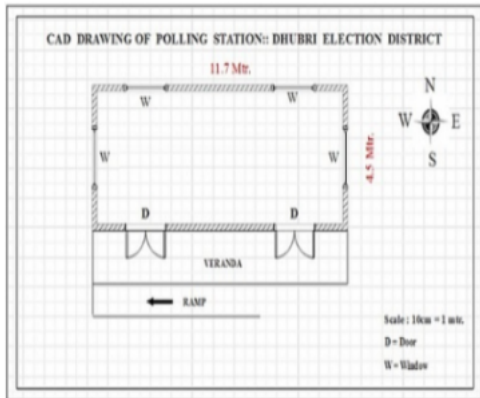

নিৰ্বাচক পঞ্জীয়ন বিষয়াৰ স্বাক্ষৰ

Nazri Naksha

Google Map View

Polling Station Building Front View

ভোটগ্ৰহন কেন্দ্ৰৰ সন্মুখৰ দৃশ্য

Cad View

Key MAP View

<p>S2 1 DHL0161679</p> <p>নাম : ছলেমা খাতুন স্বামীৰ নাম : মুহম্মদ হক ঘৰ নং : 168 বয়স : 126 লিঙ্গ : মহিলা</p> <p>ফটো উপলব্ধ</p>	<p>2 DHL8739013</p> <p>নাম : ছাকবৰ আলী পিতাৰ নাম : ছকিমুদ্দিন ঘৰ নং : 8৬৮ বয়স : 72 লিঙ্গ : পুৰুষ</p> <p>ফটো উপলব্ধ</p>	<p>3 DHL8739035</p> <p>নাম : আজিজুল হক পিতাৰ নাম : ছাকবৰ আলী ঘৰ নং : 8৬৮ বয়স : 46 লিঙ্গ : পুৰুষ</p> <p>ফটো উপলব্ধ</p>
<p>4 DHL8739046</p> <p>নাম : আবু তাহেৰ আলী পিতাৰ নাম : ছাকবৰ আলী ঘৰ নং : 8৬৮ বয়স : 43 লিঙ্গ : পুৰুষ</p> <p>ফটো উপলব্ধ</p>	<p>5 DHL8739068</p> <p>নাম : আফৰুজা খাতুন স্বামীৰ নাম : আজিজুল হক ঘৰ নং : 8৬৮ বয়স : 38 লিঙ্গ : মহিলা</p> <p>ফটো উপলব্ধ</p>	<p>6 DHL8739057</p> <p>নাম : আবু তাহেৰ আলী পিতাৰ নাম : ছাকবৰ আলী ঘৰ নং : 8৬৮ বয়স : 36 লিঙ্গ : পুৰুষ</p> <p>ফটো উপলব্ধ</p>
<p>7 DHL1822191</p> <p>নাম : সহিদুৰ আলী পিতাৰ নাম : ছাকবৰ আলী ঘৰ নং : 8৬৮ বয়স : 33 লিঙ্গ : পুৰুষ</p> <p>ফটো উপলব্ধ</p>	<p>8 DHL1822204</p> <p>নাম : আনিছা বেগম স্বামীৰ নাম : আবু তাহেৰ আলী ঘৰ নং : 8৬৮ বয়স : 31 লিঙ্গ : মহিলা</p> <p>ফটো উপলব্ধ</p>	<p>9 DHL0654087</p> <p>নাম : মৰমী বেগম স্বামীৰ নাম : সহিদুৰ আলী ঘৰ নং : 468 বয়স : 27 লিঙ্গ : মহিলা</p> <p>ফটো উপলব্ধ</p>
<p># 10 DHL0388033</p> <p>নাম : আঞ্জুমা বেগম স্বামীৰ নাম : আবু তাহেৰ আলী ঘৰ নং : 8৬৮ বয়স : 27 লিঙ্গ : মহিলা</p> <p>ফটো উপলব্ধ</p>	<p>11 DHL8739080</p> <p>নাম : ছপিৰা বিবি স্বামীৰ নাম : বন্ধুৰ আলী ঘৰ নং : 8৬৯ বয়স : 55 লিঙ্গ : মহিলা</p> <p>ফটো উপলব্ধ</p>	<p>12 DHL0650747</p> <p>নাম : সহিদা খাতুন পিতাৰ নাম : বন্ধুৰ আলী ঘৰ নং : 469 বয়স : 26 লিঙ্গ : মহিলা</p> <p>ফটো উপলব্ধ</p>
<p>13 DHL8739091</p> <p>নাম : কাছিব বিবি স্বামীৰ নাম : আনছাৰ আলী ঘৰ নং : 890 বয়স : 69 লিঙ্গ : মহিলা</p> <p>ফটো উপলব্ধ</p>	<p>14 DHL8739104</p> <p>নাম : কাছিব উদ্দিন পিতাৰ নাম : আনছাৰ আলী ঘৰ নং : 890 বয়স : 47 লিঙ্গ : পুৰুষ</p> <p>ফটো উপলব্ধ</p>	<p>15 DHL1822215</p> <p>নাম : নাজমা বিবি স্বামীৰ নাম : কাছিব উদ্দিন ঘৰ নং : 890 বয়স : 33 লিঙ্গ : মহিলা</p> <p>ফটো উপলব্ধ</p>
<p>16 DHL1822226</p> <p>নাম : ছপিকুল হক পিতাৰ নাম : আনছাৰ আলী ঘৰ নং : 890 বয়স : 30 লিঙ্গ : পুৰুষ</p> <p>ফটো উপলব্ধ</p>	<p># 17 DHL0138396</p> <p>নাম : মনিকুল হক পিতাৰ নাম : আনছাৰ আলী ঘৰ নং : 470 বয়স : 28 লিঙ্গ : পুৰুষ</p> <p>ফটো উপলব্ধ</p>	<p>18 DHL0654517</p> <p>নাম : ৰহিমা খাতুন স্বামীৰ নাম : ছপিকুল হক ঘৰ নং : 890 বয়স : 26 লিঙ্গ : মহিলা</p> <p>ফটো উপলব্ধ</p>
<p>19 DHL8739115</p> <p>নাম : মহম্মদ আলী পিতাৰ নাম : যেতু সেখ ঘৰ নং : 891 বয়স : 49 লিঙ্গ : পুৰুষ</p> <p>ফটো উপলব্ধ</p>	<p>20 DHL8739126</p> <p>নাম : মহিয়া বিবি স্বামীৰ নাম : মহম্মদ আলী ঘৰ নং : 891 বয়স : 45 লিঙ্গ : মহিলা</p> <p>ফটো উপলব্ধ</p>	<p># 21 DHL8739137</p> <p>নাম : আয়ুব খান পিতাৰ নাম : যেতু সেখ ঘৰ নং : 471 বয়স : 44 লিঙ্গ : পুৰুষ</p> <p>ফটো উপলব্ধ</p>
<p># 22 DHL8739148</p> <p>নাম : খুশিদা বিবি স্বামীৰ নাম : আয়ুব খান ঘৰ নং : 471 বয়স : 40 লিঙ্গ : মহিলা</p> <p>ফটো উপলব্ধ</p>	<p>23 DHL8739159</p> <p>নাম : মোজাফফৰ আলী পিতাৰ নাম : মহম্মদ আলী ঘৰ নং : 891 বয়স : 36 লিঙ্গ : পুৰুষ</p> <p>ফটো উপলব্ধ</p>	<p>24 DHL1822237</p> <p>নাম : সহিদা খাতুন স্বামীৰ নাম : মোজাফফৰ আলী ঘৰ নং : 891 বয়স : 33 লিঙ্গ : মহিলা</p> <p>ফটো উপলব্ধ</p>
<p>25 DHL0439869</p> <p>নাম : নূৰ ইছলাম পিতাৰ নাম : মহম্মদ আলী ঘৰ নং : 471 বয়স : 26 লিঙ্গ : পুৰুষ</p> <p>ফটো উপলব্ধ</p>	<p>26 DHL2309987</p> <p>নাম : কাশনা বেগম স্বামীৰ নাম : নূৰ ইছলাম ঘৰ নং : 891 বয়স : 23 লিঙ্গ : মহিলা</p> <p>ফটো উপলব্ধ</p>	<p>27 DHL2307031</p> <p>নাম : নূৰ আলম পিতাৰ নাম : মহম্মদ আলী ঘৰ নং : 891 বয়স : 22 লিঙ্গ : পুৰুষ</p> <p>ফটো উপলব্ধ</p>
<p>28 DHL8739160</p> <p>নাম : আকবৰ আলী পিতাৰ নাম : জকাৰ আলী ঘৰ নং : 892 বয়স : 70 লিঙ্গ : পুৰুষ</p> <p>ফটো উপলব্ধ</p>	<p>29 DHL8739171</p> <p>নাম : বাসিবৰ বিবি পিতাৰ নাম : আকবৰ আলী ঘৰ নং : 892 বয়স : 59 লিঙ্গ : মহিলা</p> <p>ফটো উপলব্ধ</p>	<p>30 DHL8739182</p> <p>নাম : আব্দুল ছালাম পিতাৰ নাম : আকবৰ আলী ঘৰ নং : 892 বয়স : 39 লিঙ্গ : পুৰুষ</p> <p>ফটো উপলব্ধ</p>