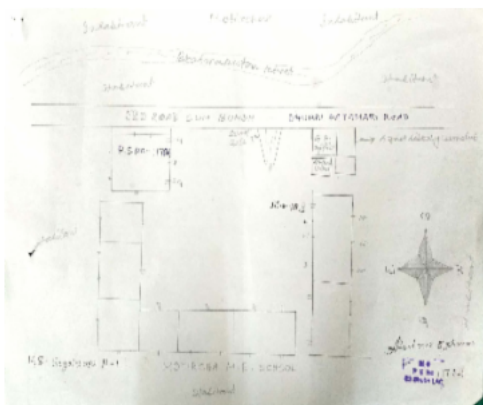

নিৰ্বাচক পঞ্জীয়ন বিষয়াৰ স্বাক্ষৰ

Nazri Naksha

Google Map View

Polling Station Building Front View

ভোটগ্ৰহন কেন্দ্ৰৰ সন্মুখৰ দৃশ্য

Cad View

Key MAP View

1 নাম : মফিজুল সেখ পিতাৰ নাম: ছফোৰুদ্দিন সেখ ঘৰ নং : 198 বয়স : 24 লিঙ্গ : পুৰুষ	DHL0428763 ফটো উপলব্ধ	2 নাম : ছাদেকা বিবি স্বামীৰ নাম: ফয়েজ উদ্দিন সেখ ঘৰ নং : 220 বয়স : 68 লিঙ্গ : মহিলা	DHL8641767 ফটো উপলব্ধ	3 নাম : ছাদেক আলী সেখ পিতাৰ নাম: ফয়েজ উদ্দিন সেখ ঘৰ নং : 220 বয়স : 39 লিঙ্গ : পুৰুষ	DHL8641778 ফটো উপলব্ধ
4 নাম : বানডজমা বেগম স্বামীৰ নাম: ছাদেক আলী সেখ ঘৰ নং : 220 বয়স : 34 লিঙ্গ : মহিলা	DHL8646375 ফটো উপলব্ধ	5 নাম : সাহালম হক পিতাৰ নাম: ফয়েজুদ্দিন সেখ ঘৰ নং : 220 বয়স : 31 লিঙ্গ : পুৰুষ	DHL8646386 ফটো উপলব্ধ	6 নাম : সাহিদা খাতুন স্বামীৰ নাম: সাহালম হক ঘৰ নং : 210 বয়স : 25 লিঙ্গ : মহিলা	DHL0643692 ফটো উপলব্ধ
7 নাম : নূৰবান বেওরা স্বামীৰ নাম: মজিবৰ মুন্সী ঘৰ নং : 221 বয়স : 75 লিঙ্গ : মহিলা	DHL1063269 ফটো উপলব্ধ	8 নাম : কুতুব উদ্দিন পিতাৰ নাম: মজিবৰ মুন্সী ঘৰ নং : 221 বয়স : 37 লিঙ্গ : পুৰুষ	DHL1807643 ফটো উপলব্ধ	9 নাম : বেহেনা বিবি স্বামীৰ নাম: মনিবুল হক ঘৰ নং : 278 বয়স : 37 লিঙ্গ : মহিলা	DHL8936912 ফটো উপলব্ধ
10 নাম : আমেনা খাতুন বিবি স্বামীৰ নাম: বফিউল হক ঘৰ নং : 303 বয়স : 68 লিঙ্গ : মহিলা	DHL8945140 ফটো উপলব্ধ	11 নাম : আমিবুল হক পিতাৰ নাম: বফিউল হক ঘৰ নং : 303 বয়স : 53 লিঙ্গ : পুৰুষ	DHL8945242 ফটো উপলব্ধ	# 12 নাম : ছামছুন নেহাৰ বিবি স্বামীৰ নাম: আমিবুল হক ঘৰ নং : 303 বয়স : 43 লিঙ্গ : মহিলা	DHL8945162 ফটো উপলব্ধ
13 নাম : মঃ আমিনুৰ ইছলাম পিতাৰ নাম: বফিউল হক ঘৰ নং : 303 বয়স : 39 লিঙ্গ : পুৰুষ	DHL8945173 ফটো উপলব্ধ	14 নাম : প্রধানী তনুজা পাৰভীন স্বামীৰ নাম: আমিনুৰ ইছলাম ঘৰ নং : 303 বয়স : 29 লিঙ্গ : মহিলা	DHL0514513 ফটো উপলব্ধ	15 নাম : ছোয়েব আমিন পিতাৰ নাম: আমিবুল হক ঘৰ নং : 303 বয়স : 23 লিঙ্গ : পুৰুষ	DHL0510859 ফটো উপলব্ধ
16 নাম : মিছিব উদ্দিন পিতাৰ নাম: তপিল উদ্দিন ঘৰ নং : 329 বয়স : 53 লিঙ্গ : পুৰুষ	DHL8736025 ফটো উপলব্ধ	17 নাম : বাসিবউদ্দিন পিতাৰ নাম: তপিলউদ্দিন ঘৰ নং : 329 বয়স : 45 লিঙ্গ : পুৰুষ	DHL8736047 ফটো উপলব্ধ	18 নাম : নূৰ নেহাৰ খাতুন স্বামীৰ নাম: কেশৰ উদ্দিন ঘৰ নং : 329 বয়স : 38 লিঙ্গ : মহিলা	DHL8744318 ফটো উপলব্ধ
19 নাম : আবুল হোসেন পিতাৰ নাম: নেহাত উল্যা ঘৰ নং : 356 বয়স : 65 লিঙ্গ : পুৰুষ	DHL8737222 ফটো উপলব্ধ	20 নাম : নেপাৰন বিবি স্বামীৰ নাম: আবুল হোসেন ঘৰ নং : 356 বয়স : 57 লিঙ্গ : মহিলা	DHL8737233 ফটো উপলব্ধ	21 নাম : মৰিয়ম বেগম স্বামীৰ নাম: নূৰ জামাল হক ঘৰ নং : 356 বয়স : 35 লিঙ্গ : মহিলা	DHL0383406 ফটো উপলব্ধ
# 22 নাম : নূৰ জামাল হক পিতাৰ নাম: আবুল হোসেন ঘৰ নং : 356 বয়স : 33 লিঙ্গ : পুৰুষ	DHL0113217 ফটো উপলব্ধ	#2 23 নাম : ছামচুল হক পিতাৰ নাম: আবুল হোসেন ঘৰ নং : 356 বয়স : 31 লিঙ্গ : পুৰুষ	DHL0113357 ফটো উপলব্ধ	24 নাম : জাহিনুৰ বেগম স্বামীৰ নাম: ছামচুল হক ঘৰ নং : 356 বয়স : 29 লিঙ্গ : মহিলা	DHL0379081 ফটো উপলব্ধ
25 নাম : বমজান আলী পিতাৰ নাম: ফকৰ উদ্দিন সেখ ঘৰ নং : 359 বয়স : 66 লিঙ্গ : পুৰুষ	DHL8738258 ফটো উপলব্ধ	26 নাম : আফ্ৰুজা খাতুন স্বামীৰ নাম: বমজান আলী ঘৰ নং : 359 বয়স : 53 লিঙ্গ : মহিলা	DHL8738269 ফটো উপলব্ধ	27 নাম : হাজেৰা বিবি স্বামীৰ নাম: মহিব উদ্দিন ঘৰ নং : 555 বয়স : 40 লিঙ্গ : মহিলা	DHL8945071 ফটো উপলব্ধ
28 নাম : মহিয়া খাতুন পিতাৰ নাম: মহিব উদ্দিন ঘৰ নং : 555 বয়স : 35 লিঙ্গ : মহিলা	DHL1823387 ফটো উপলব্ধ	29 নাম : আজিবৰ বহমান পিতাৰ নাম: মহিব উদ্দিন ঘৰ নং : 555 বয়স : 32 লিঙ্গ : পুৰুষ	DHL8945275 ফটো উপলব্ধ	# 30 নাম : আমিনা খাতুন স্বামীৰ নাম: আজিবৰ বহমান ঘৰ নং : 555 বয়স : 32 লিঙ্গ : মহিলা	DHL1823365 ফটো উপলব্ধ