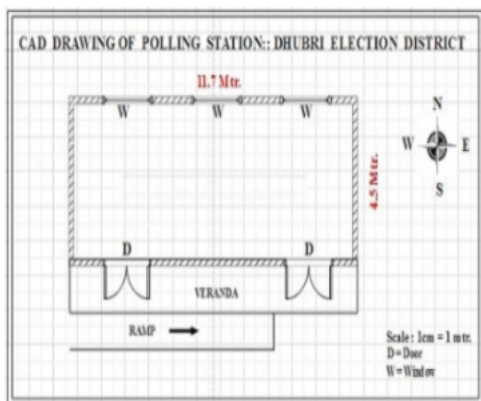

নিৰ্বাচক পঞ্জীয়ন বিষয়াৰ স্বাক্ষৰ

Nazri Naksha

Google Map View

Polling Station Building Front View

ভোটগ্ৰহন কেন্দ্ৰৰ সন্মুখৰ দৃশ্য

Cad View

Key MAP View

1 নাম : মফিজুল সেখ পিতাৰ নাম: ছফোৰুদ্দিন সেখ ঘৰ নং : 198 বয়স : 24 লিঙ্গ : পুৰুষ	DHL0428763 ফটো উপলব্ধ	2 নাম : ছাদেকা বিবি স্বামীৰ নাম: ফয়েজ উদ্দিন সেখ ঘৰ নং : 220 বয়স : 68 লিঙ্গ : মহিলা	DHL8641767 ফটো উপলব্ধ	3 নাম : ছাদেক আলী সেখ পিতাৰ নাম: ফয়েজ উদ্দিন সেখ ঘৰ নং : 220 বয়স : 39 লিঙ্গ : পুৰুষ	DHL8641778 ফটো উপলব্ধ
4 নাম : বানডজমা বেগম স্বামীৰ নাম: ছাদেক আলী সেখ ঘৰ নং : 220 বয়স : 34 লিঙ্গ : মহিলা	DHL8646375 ফটো উপলব্ধ	5 নাম : সাহালম হক পিতাৰ নাম: ফয়েজুদ্দিন সেখ ঘৰ নং : 220 বয়স : 31 লিঙ্গ : পুৰুষ	DHL8646386 ফটো উপলব্ধ	6 নাম : সাহিদা খাতুন স্বামীৰ নাম: সাহালম হক ঘৰ নং : 210 বয়স : 25 লিঙ্গ : মহিলা	DHL0643692 ফটো উপলব্ধ
7 নাম : নূৰবান বেওরা স্বামীৰ নাম: মজিবৰ মুন্সী ঘৰ নং : 221 বয়স : 75 লিঙ্গ : মহিলা	DHL1063269 ফটো উপলব্ধ	8 নাম : কুতুব উদ্দিন পিতাৰ নাম: মজিবৰ মুন্সী ঘৰ নং : 221 বয়স : 37 লিঙ্গ : পুৰুষ	DHL1807643 ফটো উপলব্ধ	9 নাম : বেহেনা বিবি স্বামীৰ নাম: মনিবুল হক ঘৰ নং : 278 বয়স : 37 লিঙ্গ : মহিলা	DHL8936912 ফটো উপলব্ধ
10 নাম : আমেনা খাতুন বিবি স্বামীৰ নাম: বফিউল হক ঘৰ নং : 303 বয়স : 68 লিঙ্গ : মহিলা	DHL8945140 ফটো উপলব্ধ	11 নাম : আমিবুল হক পিতাৰ নাম: বফিউল হক ঘৰ নং : 303 বয়স : 53 লিঙ্গ : পুৰুষ	DHL8945242 ফটো উপলব্ধ	# 12 নাম : ছামছুন নেহাৰ বিবি স্বামীৰ নাম: আমিবুল হক ঘৰ নং : 303 বয়স : 43 লিঙ্গ : মহিলা	DHL8945162 ফটো উপলব্ধ
13 নাম : মঃ আমিনুৰ ইছলাম পিতাৰ নাম: বফিউল হক ঘৰ নং : 303 বয়স : 39 লিঙ্গ : পুৰুষ	DHL8945173 ফটো উপলব্ধ	14 নাম : প্রধানী তনুজা পাৰভীন স্বামীৰ নাম: আমিনুৰ ইছলাম ঘৰ নং : 303 বয়স : 29 লিঙ্গ : মহিলা	DHL0514513 ফটো উপলব্ধ	15 নাম : ছোয়েব আমিন পিতাৰ নাম: আমিবুল হক ঘৰ নং : 303 বয়স : 23 লিঙ্গ : পুৰুষ	DHL0510859 ফটো উপলব্ধ
16 নাম : মিছিব উদ্দিন পিতাৰ নাম: তপিল উদ্দিন ঘৰ নং : 329 বয়স : 53 লিঙ্গ : পুৰুষ	DHL8736025 ফটো উপলব্ধ	17 নাম : বাসিবউদ্দিন পিতাৰ নাম: তপিলউদ্দিন ঘৰ নং : 329 বয়স : 45 লিঙ্গ : পুৰুষ	DHL8736047 ফটো উপলব্ধ	18 নাম : নূৰ নেহাৰ খাতুন স্বামীৰ নাম: কেশৰ উদ্দিন ঘৰ নং : 329 বয়স : 38 লিঙ্গ : মহিলা	DHL8744318 ফটো উপলব্ধ
19 নাম : আবুল হোসেন পিতাৰ নাম: নেহাত উল্যা ঘৰ নং : 356 বয়স : 65 লিঙ্গ : পুৰুষ	DHL8737222 ফটো উপলব্ধ	20 নাম : নেপাৰন বিবি স্বামীৰ নাম: আবুল হোসেন ঘৰ নং : 356 বয়স : 57 লিঙ্গ : মহিলা	DHL8737233 ফটো উপলব্ধ	21 নাম : মৰিয়ম বেগম স্বামীৰ নাম: নূৰ জামাল হক ঘৰ নং : 356 বয়স : 35 লিঙ্গ : মহিলা	DHL0383406 ফটো উপলব্ধ
# 22 নাম : নূৰ জামাল হক পিতাৰ নাম: আবুল হোসেন ঘৰ নং : 356 বয়স : 33 লিঙ্গ : পুৰুষ	DHL0113217 ফটো উপলব্ধ	#2 23 নাম : ছামচুল হক পিতাৰ নাম: আবুল হোসেন ঘৰ নং : 356 বয়স : 31 লিঙ্গ : পুৰুষ	DHL0113357 ফটো উপলব্ধ	24 নাম : জাহিনুৰ বেগম স্বামীৰ নাম: ছামচুল হক ঘৰ নং : 356 বয়স : 29 লিঙ্গ : মহিলা	DHL0379081 ফটো উপলব্ধ
25 নাম : বমজান আলী পিতাৰ নাম: ফকৰ উদ্দিন সেখ ঘৰ নং : 359 বয়স : 66 লিঙ্গ : পুৰুষ	DHL8738258 ফটো উপলব্ধ	26 নাম : আফ্ৰুজা খাতুন স্বামীৰ নাম: বমজান আলী ঘৰ নং : 359 বয়স : 53 লিঙ্গ : মহিলা	DHL8738269 ফটো উপলব্ধ	27 নাম : হাজেৰা বিবি স্বামীৰ নাম: মহিব উদ্দিন ঘৰ নং : 555 বয়স : 40 লিঙ্গ : মহিলা	DHL8945071 ফটো উপলব্ধ
28 নাম : মহিয়া খাতুন পিতাৰ নাম: মহিব উদ্দিন ঘৰ নং : 555 বয়স : 35 লিঙ্গ : মহিলা	DHL1823387 ফটো উপলব্ধ	29 নাম : আজিবৰ বহমান পিতাৰ নাম: মহিব উদ্দিন ঘৰ নং : 555 বয়স : 32 লিঙ্গ : পুৰুষ	DHL8945275 ফটো উপলব্ধ	# 30 নাম : আমিনা খাতুন স্বামীৰ নাম: আজিবৰ বহমান ঘৰ নং : 555 বয়স : 32 লিঙ্গ : মহিলা	DHL1823365 ফটো উপলব্ধ