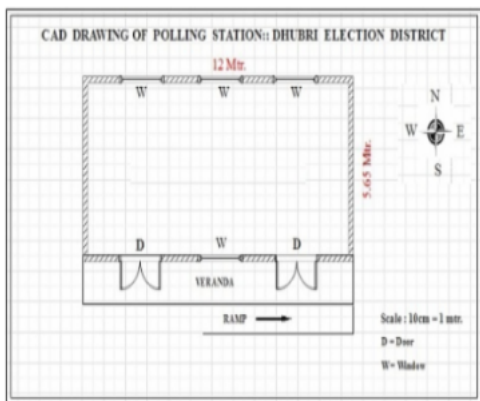

নিৰ্বাচক পঞ্জীয়ন বিষয়াৰ স্বাক্ষৰ

Nazri Naksha

Google Map View

Polling Station Building Front View

ভোটগ্ৰহন কেন্দ্ৰৰ সন্মুখৰ দৃশ্য

Cad View

Key MAP View

1 নাম : ৰূপভান বেওয়া স্বামীৰ নাম: ছমিৰ উদ্দিন ঘৰ নং : ১২০ বয়স : 87 লিঙ্গ : মহিলা	DHL1209945 ফটো উপলব্ধ	# 2 নাম : নূৰ হুচেইন আহমেদ পিতাৰ নাম: ছমিৰ উদ্দিন আহমেদ ঘৰ নং : ১২০ বয়স : 48 লিঙ্গ : পুৰুষ	DHL1209956 ফটো উপলব্ধ	# 3 নাম : নূৰ ইছলাম আহমেদ পিতাৰ নাম: ছমিৰ উদ্দিন আহমেদ ঘৰ নং : 120 বয়স : 46 লিঙ্গ : পুৰুষ	DHL1209967 ফটো উপলব্ধ
# 4 নাম : হাছিনা ৰহমান মণ্ডল পিতাৰ নাম: বাদিয়ৰ ৰহমান মণ্ডল ঘৰ নং : 120 বয়স : 40 লিঙ্গ : পুৰুষ	GCL1165839 ফটো উপলব্ধ	# 5 নাম : ছপিকা খাতুন মাতৃৰ নাম: ৰূপভান বেওয়া ঘৰ নং : 120 বয়স : 38 লিঙ্গ : মহিলা	DHL1209978 ফটো উপলব্ধ	# 6 নাম : ইয়াছমীনা খাতুন স্বামীৰ নাম: নূৰ হুচেইন আহমেদ ঘৰ নং : ১২০ বয়স : 36 লিঙ্গ : মহিলা	DHL1209989 ফটো উপলব্ধ
# 7 নাম : ৰুমি বেগম স্বামীৰ নাম: নূৰ ইছলাম আহমেদ ঘৰ নং : 120 বয়স : 28 লিঙ্গ : মহিলা	DHL0204578 ফটো উপলব্ধ	# 8 নাম : অফিজ উদ্দিন পিতাৰ নাম: তাছিৰ উদ্দিন ঘৰ নং : 121 বয়স : 73 লিঙ্গ : পুৰুষ	DHL1209990 ফটো উপলব্ধ	# 9 নাম : ছাকিৰন বিবি স্বামীৰ নাম: অফিজ উদ্দিন ঘৰ নং : 121 বয়স : 65 লিঙ্গ : মহিলা	DHL1210000 ফটো উপলব্ধ
10 নাম : ছামিউল হক পিতাৰ নাম: অফিজ উদ্দিন ঘৰ নং : ১২১ বয়স : 46 লিঙ্গ : পুৰুষ	DHL1210011 ফটো উপলব্ধ	# 11 নাম : ছপিয়া খাতুন স্বামীৰ নাম: ছামিউল হক ঘৰ নং : 121 বয়স : 45 লিঙ্গ : মহিলা	DHL1210022 ফটো উপলব্ধ	12 নাম : ছপিকুল হক পিতাৰ নাম: অফিজ উদ্দিন ঘৰ নং : ১২১ বয়স : 44 লিঙ্গ : পুৰুষ	DHL1210033 ফটো উপলব্ধ
# 13 নাম : মৰ্জিনা বিবি স্বামীৰ নাম: ছপিপুল হক ঘৰ নং : ১২১ বয়স : 42 লিঙ্গ : মহিলা	DHL1210077 ফটো উপলব্ধ	# 14 নাম : ৰফিকুল হক পিতাৰ নাম: অফিজ উদ্দিন ঘৰ নং : 121 বয়স : 43 লিঙ্গ : পুৰুষ	DHL1210044 ফটো উপলব্ধ	15 নাম : ৰাহুল হক পিতাৰ নাম: অফিজ উদ্দিন ঘৰ নং : ১২১ বয়স : 34 লিঙ্গ : পুৰুষ	DHL1210066 ফটো উপলব্ধ
# 16 নাম : ৰুকছানা বেগম পিতাৰ নাম: অফিজ উদ্দিন ঘৰ নং : 121 বয়স : 28 লিঙ্গ : মহিলা	DHL0016246 ফটো উপলব্ধ	# 17 নাম : ৰিয়াজুল হক পিতাৰ নাম: ৰমজান আলী ঘৰ নং : ১২২ বয়স : 55 লিঙ্গ : পুৰুষ	DHL1210102 ফটো উপলব্ধ	# 18 নাম : ৰোশ্না খাতুন স্বামীৰ নাম: আলী হোসেন ঘৰ নং : ১২২ বয়স : 50 লিঙ্গ : মহিলা	DHL1210124 ফটো উপলব্ধ
# 19 নাম : মনোয়াৰা বিবি স্বামীৰ নাম: ৰিয়াজুল হক ঘৰ নং : ১২২ বয়স : 48 লিঙ্গ : মহিলা	DHL1210113 ফটো উপলব্ধ	# 20 নাম : আয়ুব আলী পিতাৰ নাম: ৰমজান আলী ঘৰ নং : ১২২ বয়স : 47 লিঙ্গ : পুৰুষ	DHL1210135 ফটো উপলব্ধ	# 21 নাম : তৈয়ব আলী পিতাৰ নাম: ৰমজান আলী ঘৰ নং : ১২২ বয়স : 45 লিঙ্গ : পুৰুষ	DHL1210157 ফটো উপলব্ধ
# 22 নাম : মালেকা খাতুন স্বামীৰ নাম: আয়ুব আলী ঘৰ নং : ১২২ বয়স : 43 লিঙ্গ : মহিলা	DHL1210146 ফটো উপলব্ধ	# 23 নাম : সহিদা বিবি স্বামীৰ নাম: তৈয়ব আলী ঘৰ নং : ১২২ বয়স : 42 লিঙ্গ : মহিলা	DHL1210168 ফটো উপলব্ধ	# 24 নাম : ছৈয়দ আলী পিতাৰ নাম: ৰমজান আলী ঘৰ নং : ১২২ বয়স : 41 লিঙ্গ : পুৰুষ	DHL1210179 ফটো উপলব্ধ
# 25 নাম : ৰাশিদুল ৰহমান পিতাৰ নাম: আলী হোসেন ঘৰ নং : ১২২ বয়স : 29 লিঙ্গ : পুৰুষ	DHL0016899 ফটো উপলব্ধ	# 26 নাম : আছিয়া খাতুন স্বামীৰ নাম: ছৈয়দ আলী ঘৰ নং : ১২২ বয়স : 29 লিঙ্গ : মহিলা	DHL0198333 ফটো উপলব্ধ	27 নাম : হাছিনা বেগম স্বামীৰ নাম: মামিনুৰ ইছলাম ঘৰ নং : ১২২ বয়স : 27 লিঙ্গ : মহিলা	DHL0575985 ফটো উপলব্ধ
# 28 নাম : মামিনুৰ ইছলাম পিতাৰ নাম: ৰিয়াজুল হক ঘৰ নং : ১২২ বয়স : 27 লিঙ্গ : পুৰুষ	DHL0199695 ফটো উপলব্ধ	29 নাম : আমিনুৰ হক পিতাৰ নাম: ৰিয়াজুল হক ঘৰ নং : ১২২ বয়স : 24 লিঙ্গ : পুৰুষ	DHL0416610 ফটো উপলব্ধ	# 30 নাম : নবিয়া খাতুন স্বামীৰ নাম: ৰাশিদুল ৰহমান ঘৰ নং : ১২২ বয়স : 23 লিঙ্গ : মহিলা	OBZ0048942 ফটো উপলব্ধ