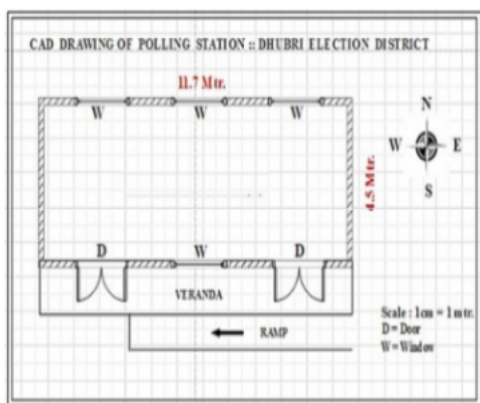

নিৰ্বাচক পঞ্জীয়ন বিষয়াৰ স্বাক্ষৰ

Nazri Naksha

Google Map View

Polling Station Building Front View

ভোটগ্ৰহন কেন্দ্ৰৰ সন্মুখৰ দৃশ্য

Cad View

Key MAP View

1 নাম : আয়শা ছিদ্দিকা স্বামীৰ নাম: ৰফিকুল ইছলাম ঘৰ নং : 13 বয়স : 33 লিঙ্গ : মহিলা	DHL1224506 ফটো উপলব্ধ	2 নাম : ছাপিউল সৰকাৰ পিতাৰ নাম: বেজাক আলী সৰকাৰ ঘৰ নং : 181 বয়স : 24 লিঙ্গ : পুৰুষ	DHL0438127 ফটো উপলব্ধ	3 নাম : গোলাম মোস্তাক আলী আহমেদ পিতাৰ নাম: গুলজাৰ ৰহমান সৰকাৰ ঘৰ নং : ৩৮২ বয়স : 55 লিঙ্গ : পুৰুষ	DHL1219541 ফটো উপলব্ধ
4 নাম : গোলাম মোদাছেৰ আলী আহমেদ পিতাৰ নাম: গুলজাৰ ৰহমান সৰকাৰ ঘৰ নং : ৩৮২ বয়স : 51 লিঙ্গ : পুৰুষ	DHL1219585 ফটো উপলব্ধ	# 5 নাম : গোলাম মোস্তাফিজুৰ আলী আহমেদ পিতাৰ নাম: গুলজাৰ ৰহমান সৰকাৰ ঘৰ নং : 382 বয়স : 53 লিঙ্গ : পুৰুষ	DHL1219563 ফটো উপলব্ধ	#2 6 নাম : ৰশিদা বেগম আহমেদ স্বামীৰ নাম: গোলাম মোজাম্মাল আলী আহমেদ ঘৰ নং : ৩৮২ বয়স : 47 লিঙ্গ : মহিলা	DHL1219632 ফটো উপলব্ধ
# 7 নাম : গোলাম মোজাম্মেল আলী আহমেদ পিতাৰ নাম: গুলজাৰ ৰহমান সৰকাৰ ঘৰ নং : ৩৮২ বয়স : 47 লিঙ্গ : পুৰুষ	DHL1219621 ফটো উপলব্ধ	8 নাম : গোলাম মিজানুৰ আলী আহমেদ পিতাৰ নাম: গুলজাৰ ৰহমান সৰকাৰ ঘৰ নং : ৩৮২ বয়স : 46 লিঙ্গ : পুৰুষ	DHL1219596 ফটো উপলব্ধ	9 নাম : সাহিনা ইয়াছমিন স্বামীৰ নাম: গোলাম মিজানুৰ আলী আহমেদ ঘৰ নং : 382 বয়স : 44 লিঙ্গ : মহিলা	DHL1219712 ফটো উপলব্ধ
10 নাম : জেছমিনাৰা বেগম স্বামীৰ নাম: গোলাম মোদাছেৰ আলী আহমেদ ঘৰ নং : ৩৮২ বয়স : 41 লিঙ্গ : মহিলা	DHL1223934 ফটো উপলব্ধ	11 নাম : গোলাম মোশাৰফ আলী আহমেদ পিতাৰ নাম: গুলজাৰ ৰহমান সৰকাৰ ঘৰ নং : 382 বয়স : 41 লিঙ্গ : পুৰুষ	DHL1219610 ফটো উপলব্ধ	12 নাম : জিজিৰা চৌধাৰী স্বামীৰ নাম: গোলাম মোস্তাফিজুৰ আলী আহমেদ ঘৰ নং : ৩৮২ বয়স : 40 লিঙ্গ : মহিলা	DHL1219574 ফটো উপলব্ধ
13 নাম : গোলাম মোজাফফৰ আলী আহমেদ পিতাৰ নাম: গুলজাৰ ৰহমান সৰকাৰ ঘৰ নং : ৩৮২ বয়স : 38 লিঙ্গ : পুৰুষ	DHL1219643 ফটো উপলব্ধ	14 নাম : মফিদা বেগম স্বামীৰ নাম: গোলাম মোস্তাক আলী আহমেদ ঘৰ নং : ৩৮২ বয়স : 37 লিঙ্গ : মহিলা	DHL1219552 ফটো উপলব্ধ	15 নাম : গোলাম বিয়াদ আলী আহমেদ পিতাৰ নাম: গোলাম মোজাম্মেল আলী আহমেদ ঘৰ নং : 382 বয়স : 23 লিঙ্গ : পুৰুষ	DHL0538124 ফটো উপলব্ধ
16 নাম : জমন আলী আহমেদ পিতাৰ নাম: গোলাম মোস্তাফিজুৰ আলী আহমেদ ঘৰ নং : 382 বয়স : 21 লিঙ্গ : পুৰুষ	OBZ0019703 ফটো উপলব্ধ	17 নাম : বেগম মহছিনা আহমেদ পিতাৰ নাম: গোলাম মোস্তাক আলী আহমেদ ঘৰ নং : 382 বয়স : 20 লিঙ্গ : মহিলা	OBZ0135905 ফটো উপলব্ধ	18 নাম : লায়লা বান স্বামীৰ নাম: সেখ মনিৰুজ্জামান আহমেদ ঘৰ নং : ৩৮৩ বয়স : 64 লিঙ্গ : মহিলা	DHL1219665 ফটো উপলব্ধ
# 19 নাম : সেখ লুতফৰ ৰহমান আহমেদ পিতাৰ নাম: সেখ মনিৰুজ্জামান আহমেদ ঘৰ নং : 383 বয়স : 46 লিঙ্গ : পুৰুষ	DHL1219676 ফটো উপলব্ধ	20 নাম : লিয়াকত হুছেইন আহমেদ পিতাৰ নাম: মনিৰুজ্জামান আহমেদ ঘৰ নং : ৩৮৩ বয়স : 44 লিঙ্গ : পুৰুষ	DHL1219687 ফটো উপলব্ধ	21 নাম : সেখ লাতিফুল আহমেদ পিতাৰ নাম: মনিৰুজ্জামান আহমেদ ঘৰ নং : ৩৮৩ বয়স : 36 লিঙ্গ : পুৰুষ	DHL1219698 ফটো উপলব্ধ
22 নাম : মমতাজ বেগম স্বামীৰ নাম: লিয়াকত হুছেইন আহমেদ ঘৰ নং : ৩৮৩ বয়স : 29 লিঙ্গ : মহিলা	DHL0334326 ফটো উপলব্ধ	# 23 নাম : মনছুৰা খাতুন স্বামীৰ নাম: লুতফৰ ৰহমান আহমেদ ঘৰ নং : ৩৮৩ বয়স : 28 লিঙ্গ : মহিলা	DHL0273086 ফটো উপলব্ধ	24 নাম : আয়শা খাতুন স্বামীৰ নাম: সেখ লাতিফুল আহমেদ ঘৰ নং : 383 বয়স : 28 লিঙ্গ : মহিলা	DHL0465450 ফটো উপলব্ধ
25 নাম : আহিয়া খাতুন বিবি স্বামীৰ নাম: মেজাৰ উদ্দিন সেখ ঘৰ নং : ৩৮৪ বয়স : 68 লিঙ্গ : মহিলা	DHL1219745 ফটো উপলব্ধ	26 নাম : সেখ আজিজুৰ ৰহমান পিতাৰ নাম: সেখ মেজাৰ উদ্দিন ঘৰ নং : ৩৮৪ বয়স : 52 লিঙ্গ : পুৰুষ	DHL1219756 ফটো উপলব্ধ	27 নাম : বুমা বেগম স্বামীৰ নাম: সেখ আজিজুৰ ৰহমান ঘৰ নং : ৩৮৪ বয়স : 43 লিঙ্গ : মহিলা	DHL1219778 ফটো উপলব্ধ
28 নাম : আফজালৰ ৰহমান পিতাৰ নাম: মেজাৰ উদ্দিন সেখ ঘৰ নং : ৩৮৪ বয়স : 41 লিঙ্গ : পুৰুষ	DHL1219767 ফটো উপলব্ধ	# 29 নাম : সাৰজিনা খাতুন স্বামীৰ নাম: আফজালৰ ৰহমান ঘৰ নং : 384 বয়স : 37 লিঙ্গ : মহিলা	FSC1727204 ফটো উপলব্ধ	30 নাম : ৰফিক সেখ পিতাৰ নাম: মেজাৰ উদ্দিন সেখ ঘৰ নং : ৩৮৪ বয়স : 30 লিঙ্গ : পুৰুষ	DHL1224391 ফটো উপলব্ধ