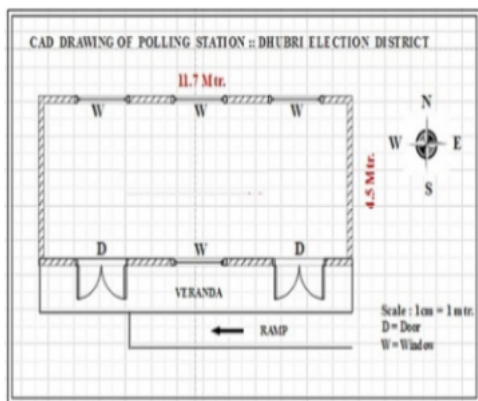

নিৰ্বাচক পঞ্জীয়ন বিষয়াৰ স্বাক্ষৰ

Nazri Naksha

Google Map View

Polling Station Building Front View

ভোটগ্ৰহন কেন্দ্ৰৰ সন্মুখৰ দৃশ্য

Cad View

Key MAP View

1 নাম : বেজিয়া বেওয়া স্বামীৰ নাম: আজগৰ আলী ঘৰ নং : 1 বয়স : 69 লিঙ্গ : মহিলা	DHL1194565 ফটো উপলব্ধ	2 নাম : ৰিয়াজুল হক পিতাৰ নাম: আজগৰ আলী ঘৰ নং : 1 বয়স : 46 লিঙ্গ : পুৰুষ	DHL1194576 ফটো উপলব্ধ	3 নাম : ৰপিকা বেগম স্বামীৰ নাম: ৰিয়াজুল হক ঘৰ নং : 1 বয়স : 42 লিঙ্গ : মহিলা	DHL1194601 ফটো উপলব্ধ
4 নাম : মনিৰ উদ্দিন সেখ পিতাৰ নাম: আজগৰ আলী ঘৰ নং : 1 বয়স : 39 লিঙ্গ : পুৰুষ	DHL1194598 ফটো উপলব্ধ	5 নাম : হাছিনা খাতুন স্বামীৰ নাম: মিঠু ঘৰ নং : 1 বয়স : 34 লিঙ্গ : মহিলা	DHL1824437 ফটো উপলব্ধ	6 নাম : ৰাহিমুল হক পিতাৰ নাম: ৰিয়াজুল হক ঘৰ নং : 1 বয়স : 24 লিঙ্গ : পুৰুষ	DHL0619486 ফটো উপলব্ধ
7 নাম : হাফিজুল্লা সেখ পিতাৰ নাম: মিঠু ঘৰ নং : 1 বয়স : 23 লিঙ্গ : পুৰুষ	DHL0537753 ফটো উপলব্ধ	8 নাম : খৈমন বিবি স্বামীৰ নাম: আনোৱাৰ হোসেন ঘৰ নং : 8 বয়স : 61 লিঙ্গ : মহিলা	DHL1194623 ফটো উপলব্ধ	9 নাম : ইছলামুল হক পিতাৰ নাম: আনোৱাৰ হোসেন ঘৰ নং : 8 বয়স : 45 লিঙ্গ : পুৰুষ	DHL1194634 ফটো উপলব্ধ
# 10 নাম : ছপিয়ল সেখ পিতাৰ নাম: আনোৱাৰ হোসেন ঘৰ নং : 4 বয়স : 44 লিঙ্গ : পুৰুষ	DHL1194656 ফটো উপলব্ধ	11 নাম : নজমুল সেখ পিতাৰ নাম: আনোৱাৰ হোসেন ঘৰ নং : 8 বয়স : 42 লিঙ্গ : পুৰুষ	DHL1194667 ফটো উপলব্ধ	12 নাম : মনজিলা বিবি স্বামীৰ নাম: ইছলামুল হক ঘৰ নং : 8 বয়স : 38 লিঙ্গ : মহিলা	DHL1194645 ফটো উপলব্ধ
13 নাম : হালিমা খাতুন স্বামীৰ নাম: ছপিয়ল সেখ ঘৰ নং : 8 বয়স : 31 লিঙ্গ : মহিলা	DHL0123919 ফটো উপলব্ধ	14 নাম : মোজি তা বেগম স্বামীৰ নাম: নজমুল সেখ ঘৰ নং : 8 বয়স : 25 লিঙ্গ : মহিলা	DHL0372235 ফটো উপলব্ধ	15 নাম : আজমিৰা আহমেদ পিতাৰ নাম: ইছলামুল হক ঘৰ নং : 4 বয়স : 20 লিঙ্গ : মহিলা	OBZ0140509 ফটো উপলব্ধ
# 16 নাম : সাহাব উদ্দিন সেখ পিতাৰ নাম: বহিযত সেখ ঘৰ নং : 6 বয়স : 61 লিঙ্গ : পুৰুষ	DHL1194689 ফটো উপলব্ধ	# 17 নাম : মমতাজ বেগম স্বামীৰ নাম: সাহাব উদ্দিন সেখ ঘৰ নং : 6 বয়স : 45 লিঙ্গ : মহিলা	DHL1194690 ফটো উপলব্ধ	# 18 নাম : সাহিনা বেগম পিতাৰ নাম: সাহাব উদ্দিন সেখ ঘৰ নং : 6 বয়স : 28 লিঙ্গ : মহিলা	DHL0229633 ফটো উপলব্ধ
# 19 নাম : নাৰগিজ বেগম পিতাৰ নাম: সাহাব উদ্দিন সেখ ঘৰ নং : 6 বয়স : 25 লিঙ্গ : মহিলা	DHL0642900 ফটো উপলব্ধ	E 20 নাম : ওয়াহেদ আকী সেখ পিতাৰ নাম: হুসমত আলী ঘৰ নং : 9 বয়স : 79 লিঙ্গ : পুৰুষ	DHL1194703 ফটো উপলব্ধ	21 নাম : জেলেখা বিবি স্বামীৰ নাম: ওয়াহেদ আলী সেখ ঘৰ নং : 9 বয়স : 69 লিঙ্গ : মহিলা	DHL1194714 ফটো উপলব্ধ
22 নাম : মহম্মদ জাহিদ পিতাৰ নাম: ওয়াহেদ আলী সেখ ঘৰ নং : 9 বয়স : 42 লিঙ্গ : পুৰুষ	DHL1194736 ফটো উপলব্ধ	23 নাম : ওয়ালি বেগম পিতাৰ নাম: ওয়াহেদ আলী সেখ ঘৰ নং : 9 বয়স : 40 লিঙ্গ : মহিলা	DHL1194769 ফটো উপলব্ধ	24 নাম : আজিজুল হক পিতাৰ নাম: খয়ৰাত হোছেন ঘৰ নং : 12 বয়স : 68 লিঙ্গ : পুৰুষ	DHL1194974 ফটো উপলব্ধ
25 নাম : সহৰ ভান বিবি স্বামীৰ নাম: ছোলেমান আলী ঘৰ নং : 12 বয়স : 68 লিঙ্গ : মহিলা	DHL1195068 ফটো উপলব্ধ	26 নাম : আবদাল হোচেইন পিতাৰ নাম: খয়ৰাত হোসেন ঘৰ নং : 12 বয়স : 59 লিঙ্গ : পুৰুষ	DHL1194996 ফটো উপলব্ধ	# 27 নাম : আফজাল হোসেন পিতাৰ নাম: খয়ৰাত হোসেন ঘৰ নং : 12 বয়স : 59 লিঙ্গ : পুৰুষ	DHL1195013 ফটো উপলব্ধ
28 নাম : আনিমুল ইছলাম পিতাৰ নাম: খয়ৰাত হোছেন ঘৰ নং : 12 বয়স : 52 লিঙ্গ : পুৰুষ	DHL1195035 ফটো উপলব্ধ	29 নাম : জ্যোৎস্না বেগম স্বামীৰ নাম: আবদাল হোচেইন ঘৰ নং : 12 বয়স : 51 লিঙ্গ : মহিলা	DHL1195002 ফটো উপলব্ধ	30 নাম : ছাকিতুন নেহাৰ স্বামীৰ নাম: আজিজুল হক ঘৰ নং : 12 বয়স : 51 লিঙ্গ : মহিলা	DHL1194985 ফটো উপলব্ধ