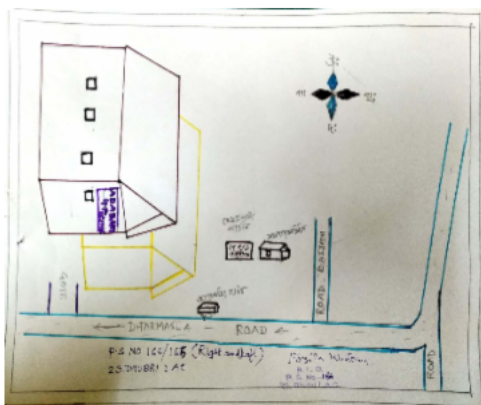

নিৰ্বাচক পঞ্জীয়ন বিষয়াৰ স্বাক্ষৰ

Nazri Naksha

Google Map View

Polling Station Building Front View

ভোটগ্ৰহন কেন্দ্ৰৰ সন্মুখৰ দৃশ্য

Cad View

Key MAP View

1 নাম : বেজিয়া বেওয়া স্বামীৰ নাম: আজগৰ আলী ঘৰ নং : 1 বয়স : 69 লিঙ্গ : মহিলা	DHL1194565 ফটো উপলব্ধ	2 নাম : ৰিয়াজুল হক পিতাৰ নাম: আজগৰ আলী ঘৰ নং : 1 বয়স : 46 লিঙ্গ : পুৰুষ	DHL1194576 ফটো উপলব্ধ	3 নাম : ৰপিকা বেগম স্বামীৰ নাম: ৰিয়াজুল হক ঘৰ নং : 1 বয়স : 42 লিঙ্গ : মহিলা	DHL1194601 ফটো উপলব্ধ
4 নাম : মনিৰ উদ্দিন সেখ পিতাৰ নাম: আজগৰ আলী ঘৰ নং : 1 বয়স : 39 লিঙ্গ : পুৰুষ	DHL1194598 ফটো উপলব্ধ	5 নাম : হাছিনা খাতুন স্বামীৰ নাম: মিঠু ঘৰ নং : 1 বয়স : 34 লিঙ্গ : মহিলা	DHL1824437 ফটো উপলব্ধ	6 নাম : ৰাহিমুল হক পিতাৰ নাম: ৰিয়াজুল হক ঘৰ নং : 1 বয়স : 24 লিঙ্গ : পুৰুষ	DHL0619486 ফটো উপলব্ধ
7 নাম : হাফিজুল্লা সেখ পিতাৰ নাম: মিঠু ঘৰ নং : 1 বয়স : 23 লিঙ্গ : পুৰুষ	DHL0537753 ফটো উপলব্ধ	8 নাম : খৈমন বিবি স্বামীৰ নাম: আনোৱাৰ হোসেন ঘৰ নং : 8 বয়স : 61 লিঙ্গ : মহিলা	DHL1194623 ফটো উপলব্ধ	9 নাম : ইছলামুল হক পিতাৰ নাম: আনোৱাৰ হোসেন ঘৰ নং : 8 বয়স : 45 লিঙ্গ : পুৰুষ	DHL1194634 ফটো উপলব্ধ
# 10 নাম : ছপিয়ল সেখ পিতাৰ নাম: আনোৱাৰ হোসেন ঘৰ নং : 4 বয়স : 44 লিঙ্গ : পুৰুষ	DHL1194656 ফটো উপলব্ধ	11 নাম : নজমুল সেখ পিতাৰ নাম: আনোৱাৰ হোসেন ঘৰ নং : 8 বয়স : 42 লিঙ্গ : পুৰুষ	DHL1194667 ফটো উপলব্ধ	12 নাম : মনজিলা বিবি স্বামীৰ নাম: ইছলামুল হক ঘৰ নং : 8 বয়স : 38 লিঙ্গ : মহিলা	DHL1194645 ফটো উপলব্ধ
13 নাম : হালিমা খাতুন স্বামীৰ নাম: ছপিয়ল সেখ ঘৰ নং : 8 বয়স : 31 লিঙ্গ : মহিলা	DHL0123919 ফটো উপলব্ধ	14 নাম : মোজি তা বেগম স্বামীৰ নাম: নজমুল সেখ ঘৰ নং : 8 বয়স : 25 লিঙ্গ : মহিলা	DHL0372235 ফটো উপলব্ধ	15 নাম : আজমিৰা আহমেদ পিতাৰ নাম: ইছলামুল হক ঘৰ নং : 4 বয়স : 20 লিঙ্গ : মহিলা	OBZ0140509 ফটো উপলব্ধ
# 16 নাম : সাহাব উদ্দিন সেখ পিতাৰ নাম: বহিযত সেখ ঘৰ নং : 6 বয়স : 61 লিঙ্গ : পুৰুষ	DHL1194689 ফটো উপলব্ধ	# 17 নাম : মমতাজ বেগম স্বামীৰ নাম: সাহাব উদ্দিন সেখ ঘৰ নং : 6 বয়স : 45 লিঙ্গ : মহিলা	DHL1194690 ফটো উপলব্ধ	# 18 নাম : সাহিনা বেগম পিতাৰ নাম: সাহাব উদ্দিন সেখ ঘৰ নং : 6 বয়স : 28 লিঙ্গ : মহিলা	DHL0229633 ফটো উপলব্ধ
# 19 নাম : নাৰগিজ বেগম পিতাৰ নাম: সাহাব উদ্দিন সেখ ঘৰ নং : 6 বয়স : 25 লিঙ্গ : মহিলা	DHL0642900 ফটো উপলব্ধ	E 20 নাম : ওয়াহেদ আকী সেখ পিতাৰ নাম: হুসমত আলী ঘৰ নং : 9 বয়স : 79 লিঙ্গ : পুৰুষ	DHL1194703 ফটো উপলব্ধ	21 নাম : জেলেখা বিবি স্বামীৰ নাম: ওয়াহেদ আলী সেখ ঘৰ নং : 9 বয়স : 69 লিঙ্গ : মহিলা	DHL1194714 ফটো উপলব্ধ
22 নাম : মহম্মদ জাহিদ পিতাৰ নাম: ওয়াহেদ আলী সেখ ঘৰ নং : 9 বয়স : 42 লিঙ্গ : পুৰুষ	DHL1194736 ফটো উপলব্ধ	23 নাম : ওয়ালি বেগম পিতাৰ নাম: ওয়াহেদ আলী সেখ ঘৰ নং : 9 বয়স : 40 লিঙ্গ : মহিলা	DHL1194769 ফটো উপলব্ধ	24 নাম : আজিজুল হক পিতাৰ নাম: খয়ৰাত হোছেন ঘৰ নং : 12 বয়স : 68 লিঙ্গ : পুৰুষ	DHL1194974 ফটো উপলব্ধ
25 নাম : সহৰ ভান বিবি স্বামীৰ নাম: ছোলেমান আলী ঘৰ নং : 12 বয়স : 68 লিঙ্গ : মহিলা	DHL1195068 ফটো উপলব্ধ	26 নাম : আবদাল হোচেইন পিতাৰ নাম: খয়ৰাত হোসেন ঘৰ নং : 12 বয়স : 59 লিঙ্গ : পুৰুষ	DHL1194996 ফটো উপলব্ধ	# 27 নাম : আফজাল হোসেন পিতাৰ নাম: খয়ৰাত হোসেন ঘৰ নং : 12 বয়স : 59 লিঙ্গ : পুৰুষ	DHL1195013 ফটো উপলব্ধ
28 নাম : আনিমুল ইছলাম পিতাৰ নাম: খয়ৰাত হোছেন ঘৰ নং : 12 বয়স : 52 লিঙ্গ : পুৰুষ	DHL1195035 ফটো উপলব্ধ	29 নাম : জ্যোৎস্না বেগম স্বামীৰ নাম: আবদাল হোচেইন ঘৰ নং : 12 বয়স : 51 লিঙ্গ : মহিলা	DHL1195002 ফটো উপলব্ধ	30 নাম : ছাকিতুন নেহাৰ স্বামীৰ নাম: আজিজুল হক ঘৰ নং : 12 বয়স : 51 লিঙ্গ : মহিলা	DHL1194985 ফটো উপলব্ধ