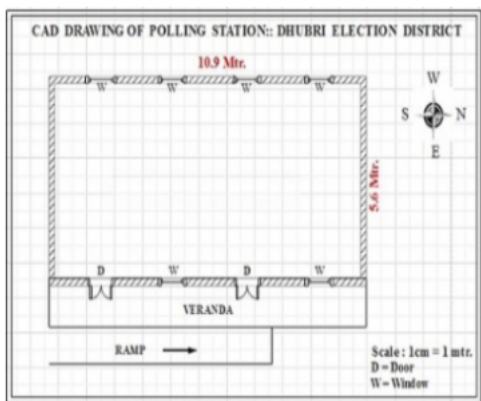

নিৰ্বাচক পঞ্জীয়ন বিষয়াৰ স্বাক্ষৰ

Nazri Naksha

Google Map View

Polling Station Building Front View

ভোটগ্ৰহন কেন্দ্ৰৰ সন্মুখৰ দৃশ্য

Cad View

Key MAP View

| | | | | | |
|---|--------------------------|---|--------------------------|--|--------------------------|
| 1 নাম : ছোৰাব আলী পিতাৰ নাম: ৰাজ মামুদ সেখ ঘৰ নং : ১৩৪ বয়স : 61 লিঙ্গ : পুৰুষ | DHL1200346 ফটো উপলব্ধ | 2 নাম : জবেদ আলী মণ্ডল পিতাৰ নাম: গিয়াছ উদ্দিন মণ্ডল ঘৰ নং : ১৩৪ বয়স : 56 লিঙ্গ : পুৰুষ | DHL1200324 ফটো উপলব্ধ | 3 নাম : সাহেৰা বিবি স্বামীৰ নাম: ছোৰাব আলী ঘৰ নং : ১৩৪ বয়স : 49 লিঙ্গ : মহিলা | DHL1200357 ফটো উপলব্ধ |
| 4 নাম : সাজেদা বিবি স্বামীৰ নাম: জবেদ আলী মণ্ডল ঘৰ নং : ১৩৪ বয়স : 46 লিঙ্গ : মহিলা | DHL1200335 ফটো উপলব্ধ | 5 নাম : জ্যোসনা বেগম পিতাৰ নাম: ছোৰাব আলী ঘৰ নং : 134 বয়স : 28 লিঙ্গ : মহিলা | DHL0208967 ফটো উপলব্ধ | 6 নাম : সাহিনুৰ আলম পিতাৰ নাম: ছোৰাব আলী ঘৰ নং : 134 বয়স : 25 লিঙ্গ : পুৰুষ | DHL0377671 ফটো উপলব্ধ |
| 7 নাম : মৌচুমী ইয়াছমিন স্বামীৰ নাম: সাহিনুৰ আলম ঘৰ নং : 134 বয়স : 24 লিঙ্গ : মহিলা | DHL0432252 ফটো উপলব্ধ | 8 নাম : জেছমিন ছুলতানা পিতাৰ নাম: জবেদ আলী মণ্ডল ঘৰ নং : 134 বয়স : 20 লিঙ্গ : মহিলা | OBZ0063230 ফটো উপলব্ধ | 9 নাম : আজাদ আলী পিতাৰ নাম: আব্দুৰ ৰহমান ঘৰ নং : ১৩৫ বয়স : 59 লিঙ্গ : পুৰুষ | DHL1200368 ফটো উপলব্ধ |
| 10 নাম : ছামছুন নেহাৰ স্বামীৰ নাম: আজাদ আলী ঘৰ নং : 135 বয়স : 37 লিঙ্গ : মহিলা | DHL0023366 ফটো উপলব্ধ | 11 নাম : ৰসিদুল হক পিতাৰ নাম: আজাদ আলী ঘৰ নং : 135 বয়স : 32 লিঙ্গ : পুৰুষ | DHL0023127 ফটো উপলব্ধ | 12 নাম : আৰ্জিনা বেগম স্বামীৰ নাম: ৰসিদুল হক ঘৰ নং : 135 বয়স : 27 লিঙ্গ : মহিলা | DHL0382606 ফটো উপলব্ধ |
| 13 নাম : টুৰ উদ্দিন সেখ পিতাৰ নাম: সুকুম উদ্দিন ঘৰ নং : ১৩৭ বয়স : 49 লিঙ্গ : পুৰুষ | DHL1200391 ফটো উপলব্ধ | 14 নাম : নূৰ উদ্দিন পিতাৰ নাম: সুকুম উদ্দিন ঘৰ নং : ১৩৭ বয়স : 44 লিঙ্গ : পুৰুষ | DHL1200415 ফটো উপলব্ধ | 15 নাম : আলিনা বিবি স্বামীৰ নাম: নূৰ উদ্দিন ঘৰ নং : ১৩৭ বয়স : 41 লিঙ্গ : মহিলা | DHL1200426 ফটো উপলব্ধ |
| 16 নাম : মাহমুদা বিবি স্বামীৰ নাম: টুৰ উদ্দিন সেখ ঘৰ নং : ১৩৭ বয়স : 41 লিঙ্গ : মহিলা | DHL1200404 ফটো উপলব্ধ | 17 নাম : জলিফা ইয়াছমিন পিতাৰ নাম: টুৰ উদ্দিন সেখ ঘৰ নং : 137 বয়স : 25 লিঙ্গ : মহিলা | DHL0437509 ফটো উপলব্ধ | 18 নাম : ছকিনা বিবি স্বামীৰ নাম: ছামছুল হক ঘৰ নং : 138 বয়স : 68 লিঙ্গ : মহিলা | DHL7439216 ফটো উপলব্ধ |
| 19 নাম : তছিবন বিবি স্বামীৰ নাম: হাওয়াজ উদ্দিন ঘৰ নং : ১৩৮ বয়স : 61 লিঙ্গ : মহিলা | DHL1200459 ফটো উপলব্ধ | 20 নাম : হবিবৰ ৰহমান পিতাৰ নাম: ছামছুল হক ঘৰ নং : 138 বয়স : 44 লিঙ্গ : পুৰুষ | DHL7439249 ফটো উপলব্ধ | 21 নাম : ৰফিকুল হক পিতাৰ নাম: ছামছুল হক ঘৰ নং : 138 বয়স : 44 লিঙ্গ : পুৰুষ | DHL7439250 ফটো উপলব্ধ |
| 22 নাম : ছপিয়াৰ ৰহমান পিতাৰ নাম: ছামছুল হক ঘৰ নং : 138 বয়স : 43 লিঙ্গ : পুৰুষ | DHL7439227 ফটো উপলব্ধ | # 23 নাম : সাজিবন বিবি স্বামীৰ নাম: সাপ্যাৰ ৰহমান ঘৰ নং : 138 বয়স : 41 লিঙ্গ : মহিলা | DHL7439238 ফটো উপলব্ধ | 24 নাম : শাহিদাখাতুন পিতাৰ নাম: ছামছুল হক ঘৰ নং : 138 বয়স : 39 লিঙ্গ : মহিলা | DHL7439261 ফটো উপলব্ধ |
| 25 নাম : ছাদ্দাম হোসেন পিতাৰ নাম: ছামছুল সেখ ঘৰ নং : ১৩৮ বয়স : 31 লিঙ্গ : পুৰুষ | DHL0316372 ফটো উপলব্ধ | 26 নাম : মৰমী বিবি পিতাৰ নাম: হাওয়াজ উদ্দিন ঘৰ নং : 138 বয়স : 29 লিঙ্গ : মহিলা | DHL0024679 ফটো উপলব্ধ | 27 নাম : মফিজ ল হক পিতাৰ নাম: হাওয়াজ উদ্দিন ঘৰ নং : 138 বয়স : 29 লিঙ্গ : পুৰুষ | DHL0644237 ফটো উপলব্ধ |
| 28 নাম : ইছমিনা বেগম স্বামীৰ নাম: ৰফিকুল হক ঘৰ নং : 138 বয়স : 28 লিঙ্গ : মহিলা | DHL0640771 ফটো উপলব্ধ | 29 নাম : বেগম বাবলী আহমেদ স্বামীৰ নাম: ছাদ্দাম হোসেন ঘৰ নং : 138 বয়স : 28 লিঙ্গ : মহিলা | DHL0536912 ফটো উপলব্ধ | 30 নাম : মঃ সাজন আলী পিতাৰ নাম: মঃ হবিবৰ ৰহমান ঘৰ নং : 138 বয়স : 23 লিঙ্গ : পুৰুষ | OBZ0056903 ফটো উপলব্ধ |