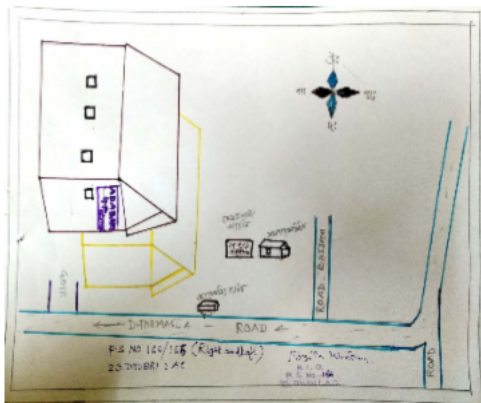

Nazri Naksha