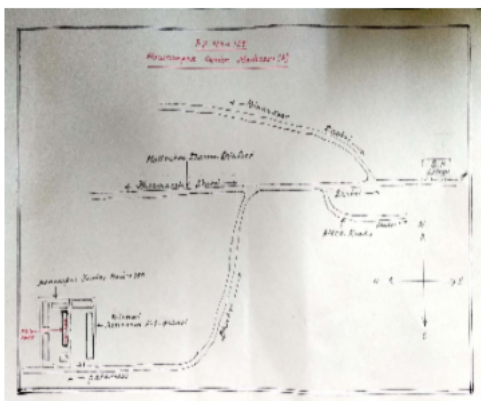

Nazri Naksha