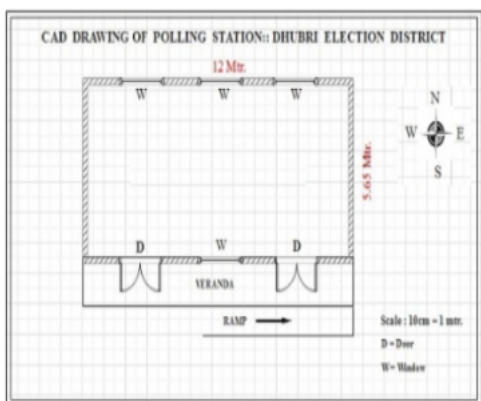

নিৰ্বাচক পঞ্জীয়ন বিষয়াৰ স্বাক্ষৰ

Nazri Naksha

Google Map View

Polling Station Building Front View

ভোটগ্ৰহন কেন্দ্ৰৰ সন্মুখৰ দৃশ্য

Cad View

Key MAP View

1 নাম : ছানোয়াৰ হুছেইন পিতাৰ নাম: মহিৰ উদ্দিন আহমেদ ঘৰ নং : 1 বয়স : 43 লিঙ্গ : পুৰুষ	DHL8034580 ফটো উপলব্ধ	2 নাম : মমেনা খাতুন স্বামীৰ নাম: ছানোয়াৰ হোসেন ঘৰ নং : 1 বয়স : 36 লিঙ্গ : মহিলা	DHL8034591 ফটো উপলব্ধ	3 নাম : আমজাদ হুছেইন পিতাৰ নাম: মহিৰ উদ্দিন আহমেদ ঘৰ নং : 2 বয়স : 65 লিঙ্গ : পুৰুষ	DHL8034604 ফটো উপলব্ধ
4 নাম : ছফিয়া খাতুন স্বামীৰ নাম: আমজাদ হুছেইন ঘৰ নং : 2 বয়স : 50 লিঙ্গ : মহিলা	DHL8034615 ফটো উপলব্ধ	5 নাম : ছফিকুল হুছেইন পিতাৰ নাম: আমজাদ হুছেইন ঘৰ নং : 2 বয়স : 30 লিঙ্গ : পুৰুষ	DHL0057646 ফটো উপলব্ধ	6 নাম : বুৰিনা হুছেইন পিতাৰ নাম: আমজাদ হুছেইন ঘৰ নং : 2 বয়স : 24 লিঙ্গ : মহিলা	OBZ0135657 ফটো উপলব্ধ
E 7 নাম : কাশেম আলী পিতাৰ নাম: সাহেব আলী ঘৰ নং : 8 বয়স : 80 লিঙ্গ : পুৰুষ	DHL8034626 ফটো উপলব্ধ	8 নাম : সাহেবা বিবি স্বামীৰ নাম: কাশেম আলী ঘৰ নং : 8 বয়স : 70 লিঙ্গ : মহিলা	DHL8034637 ফটো উপলব্ধ	9 নাম : সাহাব উদ্দিন পিতাৰ নাম: কাশেম আলী ঘৰ নং : 8 বয়স : 52 লিঙ্গ : পুৰুষ	DHL8034648 ফটো উপলব্ধ
10 নাম : আছিয়া বিবি স্বামীৰ নাম: সাহাব উদ্দিন ঘৰ নং : 8 বয়স : 45 লিঙ্গ : মহিলা	DHL8034659 ফটো উপলব্ধ	E 11 নাম : আতাউৰ রহমান পিতাৰ নাম: সাহাব উদ্দিন ঘৰ নং : 04 বয়স : 22 লিঙ্গ : পুৰুষ	DHL2282028 ফটো উপলব্ধ	12 নাম : গোলেনা খাতুন স্বামীৰ নাম: আতাউৰ রহমান ঘৰ নং : 04 বয়স : 20 লিঙ্গ : মহিলা	OBZ0097097 ফটো উপলব্ধ
13 নাম : আকতাৰ আলী পিতাৰ নাম: সাহাব উদ্দিন ঘৰ নং : 04 বয়স : 19 লিঙ্গ : পুৰুষ	OBZ0093815 ফটো উপলব্ধ	14 নাম : দুলাই বেওয়া স্বামীৰ নাম: মজিবৰ রহমান ঘৰ নং : 5 বয়স : 70 লিঙ্গ : মহিলা	DHL8034671 ফটো উপলব্ধ	15 নাম : দুৰ আলী পিতাৰ নাম: মজিবৰ রহমান ঘৰ নং : 5 বয়স : 55 লিঙ্গ : পুৰুষ	DHL8034682 ফটো উপলব্ধ
16 নাম : আনোৱাৰা বিবি স্বামীৰ নাম: দুৰ আলী ঘৰ নং : 5 বয়স : 48 লিঙ্গ : মহিলা	DHL8034693 ফটো উপলব্ধ	17 নাম : মতিয়ৰ রহমান পিতাৰ নাম: দুৰ আলী ঘৰ নং : 5 বয়স : 32 লিঙ্গ : পুৰুষ	DHL1818162 ফটো উপলব্ধ	18 নাম : আনোৱাৰা হুছেইন পিতাৰ নাম: দুৰ আলী ঘৰ নং : 05 বয়স : 25 লিঙ্গ : পুৰুষ	DHL0648790 ফটো উপলব্ধ
19 নাম : বৰিনা খাতুন স্বামীৰ নাম: মতিয়ৰ রহমান ঘৰ নং : 05 বয়স : 21 লিঙ্গ : মহিলা	DHL2282945 ফটো উপলব্ধ	# 20 নাম : আব্দুল কৰিম সেখ পিতাৰ নাম: আনোৱাৰা আলী ঘৰ নং : 5কু বয়স : 40 লিঙ্গ : পুৰুষ	DHL4736407 ফটো উপলব্ধ	21 নাম : ফৰুজা খাতুন পিতাৰ নাম: ছেকেন্দাৰ আলী ঘৰ নং : 5কু বয়স : 38 লিঙ্গ : মহিলা	DHL4736418 ফটো উপলব্ধ
22 নাম : মাহেৰজন বিবি স্বামীৰ নাম: ফয়জাৰ আলী ঘৰ নং : 6 বয়স : 60 লিঙ্গ : মহিলা	DHL8034717 ফটো উপলব্ধ	23 নাম : মইনুল হক পিতাৰ নাম: ফয়জাৰ আলী ঘৰ নং : 6 বয়স : 45 লিঙ্গ : পুৰুষ	DHL8034728 ফটো উপলব্ধ	24 নাম : আকলিমা বিবি স্বামীৰ নাম: মইনুল হক ঘৰ নং : 6 বয়স : 39 লিঙ্গ : মহিলা	DHL8034739 ফটো উপলব্ধ
25 নাম : মোজাম্মেল হক পিতাৰ নাম: ফয়জাৰ আলী ঘৰ নং : 6 বয়স : 36 লিঙ্গ : পুৰুষ	DHL8034740 ফটো উপলব্ধ	26 নাম : মোফাজ্জেল হক পিতাৰ নাম: ফয়জাৰ আলী ঘৰ নং : 6 বয়স : 35 লিঙ্গ : পুৰুষ	DHL8034751 ফটো উপলব্ধ	27 নাম : গুলবাহাৰ বিবি স্বামীৰ নাম: মোফাজ্জেল হক ঘৰ নং : 6 বয়স : 33 লিঙ্গ : মহিলা	DHL8034762 ফটো উপলব্ধ
28 নাম : মফিদা খাতুন স্বামীৰ নাম: মোজাম্মেল হক ঘৰ নং : 6 বয়স : 28 লিঙ্গ : মহিলা	DHL0298919 ফটো উপলব্ধ	29 নাম : গোলজাৰ আলী পিতাৰ নাম: রহমান আলী ঘৰ নং : 9 বয়স : 70 লিঙ্গ : পুৰুষ	DHL8034773 ফটো উপলব্ধ	30 নাম : কাশেমা বিবি স্বামীৰ নাম: গোলজাৰ আলী ঘৰ নং : 9 বয়স : 60 লিঙ্গ : মহিলা	DHL8034784 ফটো উপলব্ধ