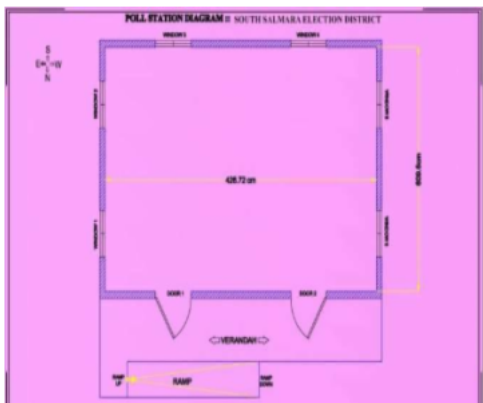

নিৰ্বাচক পঞ্জীয়ন বিষয়াৰ স্বাক্ষৰ

Nazri Naksha

Google Map View

Polling Station Building Front View

ভোটগ্ৰহন কেন্দ্ৰৰ সন্মুখৰ দৃশ্য

Cad View

Key MAP View

1 নাম : আব বক্কৰ ছিদ্দিক পিতাৰ নাম: বয়েজউদ্দিন ঘৰ নং : ১১২ বয়স : 63 লিঙ্গ : পুৰুষ	DHL8038822 ফটো উপলব্ধ	2 নাম : সাহিদা বিবি স্বামীৰ নাম: আবু বক্কৰ ছিদ্দিক ঘৰ নং : ১১২ বয়স : 55 লিঙ্গ : মহিলা	DHL8038833 ফটো উপলব্ধ	3 নাম : আব্দুল কাদেৰ জেলানী পিতাৰ নাম: আবু বক্কৰ ছিদ্দিক ঘৰ নং : ১১২ বয়স : 37 লিঙ্গ : পুৰুষ	DHL8042293 ফটো উপলব্ধ
4 নাম : সাহিদুৰ ৰহমান পিতাৰ নাম: আবু বক্কৰ ছিদ্দিক ঘৰ নং : ১১২ বয়স : 33 লিঙ্গ : পুৰুষ	DHL8042306 ফটো উপলব্ধ	5 নাম : একৰামুল হক পিতাৰ নাম: আবু বক্কৰ ছিদ্দিক ঘৰ নং : ১১২ বয়স : 29 লিঙ্গ : পুৰুষ	DHL0200816 ফটো উপলব্ধ	# 6 নাম : আনজুমা খাতুন স্বামীৰ নাম: সাহিদুৰ ৰহমান ঘৰ নং : 112 বয়স : 27 লিঙ্গ : মহিলা	DHL0392282 ফটো উপলব্ধ
7 নাম : মাহমুদুল হাছান পিতাৰ নাম: আবু বক্কৰ ছিদ্দিক ঘৰ নং : 112 বয়স : 26 লিঙ্গ : পুৰুষ	DHL0364646 ফটো উপলব্ধ	8 নাম : শৰিফা বেগম স্বামীৰ নাম: আব্দুল কাদেৰ জেলানী ঘৰ নং : 112 বয়স : 26 লিঙ্গ : মহিলা	DHL0616094 ফটো উপলব্ধ	9 নাম : আব্দুল হালাম পিতাৰ নাম: আবুবক্কৰ ছিদ্দিক ঘৰ নং : ১১২ বয়স : 22 লিঙ্গ : পুৰুষ	DHL0201079 ফটো উপলব্ধ
10 নাম : হজৰত আলী পিতাৰ নাম: বয়েজউদ্দিন ঘৰ নং : ১১৩ বয়স : 57 লিঙ্গ : পুৰুষ	DHL8038844 ফটো উপলব্ধ	11 নাম : মনোয়াৰা বিবি স্বামীৰ নাম: হজৰত আলী ঘৰ নং : ১১৩ বয়স : 52 লিঙ্গ : মহিলা	DHL8038855 ফটো উপলব্ধ	12 নাম : মোঃ মফিজুৰ হক পিতাৰ নাম: মোঃ হজৰত আলী ঘৰ নং : ১১৩ বয়স : 34 লিঙ্গ : পুৰুষ	DHL8042420 ফটো উপলব্ধ
13 নাম : হাফিজুৰ ইছলাম পিতাৰ নাম: হজৰত আলী ঘৰ নং : 113 বয়স : 30 লিঙ্গ : পুৰুষ	DHL0010629 ফটো উপলব্ধ	14 নাম : আনজুমা খাতুন স্বামীৰ নাম: মোঃ মফিজুৰ হক ঘৰ নং : 113 বয়স : 23 লিঙ্গ : মহিলা	DHL0546424 ফটো উপলব্ধ	15 নাম : আজাদ আলী সেখ পিতাৰ নাম: বাসৰ উদ্দিন সেখ ঘৰ নং : ১১৪ বয়স : 40 লিঙ্গ : পুৰুষ	DHL8038888 ফটো উপলব্ধ
16 নাম : ফাতেমা বিবি স্বামীৰ নাম: আজাদ আলী সেখ ঘৰ নং : ১১৪ বয়স : 31 লিঙ্গ : মহিলা	DHL1818377 ফটো উপলব্ধ	S2 17 নাম : মামনী বেগম পিতাৰ নাম: মুহম্মদ আলী ঘৰ নং : ১১৪ বয়স : 27 লিঙ্গ : মহিলা	DHL0546457 ফটো উপলব্ধ	18 নাম : মেহবুবৰ ৰহমান পিতাৰ নাম: মুহম্মদ আলী সেখ ঘৰ নং : 114 ক বয়স : 21 লিঙ্গ : পুৰুষ	DHL2251601 ফটো উপলব্ধ
19 নাম : মুহম্মদ আলী সেখ পিতাৰ নাম: বাসৰ উদ্দিন সেখ ঘৰ নং : ১১৪ ক বয়স : 55 লিঙ্গ : পুৰুষ	DHL8038899 ফটো উপলব্ধ	20 নাম : মিনাৰা বিবি স্বামীৰ নাম: মুহম্মদ আলী সেখ ঘৰ নং : ১১৪ ক বয়স : 45 লিঙ্গ : মহিলা	DHL8038902 ফটো উপলব্ধ	21 নাম : উমৰ আলী পিতাৰ নাম: ময়জুদ্দিন সেখ ঘৰ নং : ১১৫ বয়স : 55 লিঙ্গ : পুৰুষ	DHL8038913 ফটো উপলব্ধ
22 নাম : আকলিমা খাতুন স্বামীৰ নাম: উমৰ আলী ঘৰ নং : ১১৫ বয়স : 49 লিঙ্গ : মহিলা	DHL8038924 ফটো উপলব্ধ	23 নাম : আকিবুল হক পিতাৰ নাম: উমৰ আলী ঘৰ নং : 115 বয়স : 32 লিঙ্গ : পুৰুষ	DHL0012047 ফটো উপলব্ধ	24 নাম : আজিজুল হক পিতাৰ নাম: উমৰ আলী ঘৰ নং : 115 বয়স : 26 লিঙ্গ : পুৰুষ	DHL0380279 ফটো উপলব্ধ
25 নাম : ছাবিনা খাতুন স্বামীৰ নাম: আকিবুল হক ঘৰ নং : 115 বয়স : 20 লিঙ্গ : মহিলা	OBZ0124511 ফটো উপলব্ধ	E 26 নাম : নাসিৰ উদ্দিন পিতাৰ নাম: নাসিৰ মিল্লী ঘৰ নং : ১১৬ বয়স : 75 লিঙ্গ : পুৰুষ	DHL8038935 ফটো উপলব্ধ	27 নাম : জমিলা বিবি স্বামীৰ নাম: নাসিৰ উদ্দিন ঘৰ নং : ১১৬ বয়স : 67 লিঙ্গ : মহিলা	DHL8038946 ফটো উপলব্ধ
28 নাম : জাহিদুল ইসলাম পিতাৰ নাম: নাসিৰ উদ্দিন ঘৰ নং : ১১৬ বয়স : 47 লিঙ্গ : পুৰুষ	DHL8038979 ফটো উপলব্ধ	29 নাম : জাহান উদ্দিন পিতাৰ নাম: নাসিৰ উদ্দিন ঘৰ নং : ১১৬ বয়স : 47 লিঙ্গ : পুৰুষ	DHL8038957 ফটো উপলব্ধ	30 নাম : মিনা বিবি স্বামীৰ নাম: জাহান উদ্দিন ঘৰ নং : ১১৬ বয়স : 45 লিঙ্গ : মহিলা	DHL8038968 ফটো উপলব্ধ