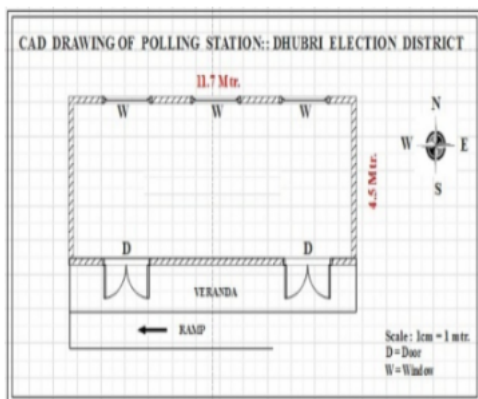

নিৰ্বাচক পঞ্জীয়ন বিষয়াৰ স্বাক্ষৰ

Nazri Naksha

Google Map View

Polling Station Building Front View

ভোটগ্ৰহন কেন্দ্ৰৰ সন্মুখৰ দৃশ্য

Cad View

Key MAP View

1 নাম : বজৰুল হক পিতাৰ নাম: হাছেন আলী ঘৰ নং : ২১১ বয়স : 54 লিঙ্গ : পুৰুষ	DHL8134574 ফটো উপলব্ধ	2 নাম : বসিদা খাতুন বিবি স্বামীৰ নাম: বজৰুল হক ঘৰ নং : ২১১ বয়স : 47 লিঙ্গ : মহিলা	DHL8134596 ফটো উপলব্ধ	3 নাম : নুৰজামাল হক পিতাৰ নাম: বজৰুল হক ঘৰ নং : ২১১ বয়স : 31 লিঙ্গ : পুৰুষ	DHL1818695 ফটো উপলব্ধ
4 নাম : আলিমা বেগম স্বামীৰ নাম: নুৰ জামাল হক ঘৰ নং : 211 বয়স : 27 লিঙ্গ : মহিলা	DHL0483073 ফটো উপলব্ধ	5 নাম : মিজানুৰ হক পিতাৰ নাম: বজৰুল হক ঘৰ নং : ২১১ বয়স : 27 লিঙ্গ : পুৰুষ	DHL0236083 ফটো উপলব্ধ	6 নাম : বেবী বেগম পিতাৰ নাম: বজৰুল হক ঘৰ নং : 211 বয়স : 24 লিঙ্গ : মহিলা	DHL0498626 ফটো উপলব্ধ
7 নাম : উমৰজন বেগুৱা স্বামীৰ নাম: আলা উদ্দিন সেখ ঘৰ নং : ২১২ বয়স : 59 লিঙ্গ : মহিলা	DHL8134609 ফটো উপলব্ধ	8 নাম : বহিম উদ্দিন সেখ পিতাৰ নাম: আলা উদ্দিন সেখ ঘৰ নং : ২১২ বয়স : 48 লিঙ্গ : পুৰুষ	DHL8134610 ফটো উপলব্ধ	# 9 নাম : এক্ৰামুল আলম পিতাৰ নাম: আলা উদ্দিন সেখ ঘৰ নং : ২১২ বয়স : 44 লিঙ্গ : পুৰুষ	DHL8134621 ফটো উপলব্ধ
10 নাম : এনামুল আলম পিতাৰ নাম: আলা উদ্দিন সেখ ঘৰ নং : ২১২ বয়স : 35 লিঙ্গ : পুৰুষ	DHL8134632 ফটো উপলব্ধ	11 নাম : আমেনা খাতুন স্বামীৰ নাম: বহিম উদ্দিন সেখ ঘৰ নং : ২১২ বয়স : 30 লিঙ্গ : মহিলা	DHL0233288 ফটো উপলব্ধ	# 12 নাম : হাবিবা হায়ানৰ ছিদ্দিকা স্বামীৰ নাম: এক্ৰামুল আলম ঘৰ নং : ২১২ বয়স : 29 লিঙ্গ : মহিলা	DHL0063537 ফটো উপলব্ধ
13 নাম : মফিদা খাতুন স্বামীৰ নাম: এনামুল আলম ঘৰ নং : ২১২ বয়স : 28 লিঙ্গ : মহিলা	DHL0233379 ফটো উপলব্ধ	14 নাম : ছামছুল হক পিতাৰ নাম: বুদ্ধি বেপাৰী ঘৰ নং : ২১৩ বয়স : 85 লিঙ্গ : পুৰুষ	DHL8134643 ফটো উপলব্ধ	15 নাম : শৈমালা বিবি স্বামীৰ নাম: ছামছুল হক ঘৰ নং : ২১৩ বয়স : 76 লিঙ্গ : মহিলা	DHL8134654 ফটো উপলব্ধ
16 নাম : ছপিয়ল হক পিতাৰ নাম: ছামছুল হক ঘৰ নং : ২১৩ বয়স : 43 লিঙ্গ : পুৰুষ	DHL8134665 ফটো উপলব্ধ	17 নাম : জাহেৰা খাতুন স্বামীৰ নাম: ছপিয়ল হক ঘৰ নং : ২১৩ বয়স : 39 লিঙ্গ : মহিলা	DHL8134676 ফটো উপলব্ধ	18 নাম : মনছেৰ আলী পিতাৰ নাম: জপদ্দি সেখ ঘৰ নং : ২১৪ বয়স : 75 লিঙ্গ : পুৰুষ	DHL8134687 ফটো উপলব্ধ
19 নাম : সাহিদা বিবি স্বামীৰ নাম: মনছেৰ আলী ঘৰ নং : ২১৪ বয়স : 66 লিঙ্গ : মহিলা	DHL8134698 ফটো উপলব্ধ	20 নাম : সাফীউল ইছলাম পিতাৰ নাম: মনছেৰ আলী ঘৰ নং : ২১৪ বয়স : 41 লিঙ্গ : পুৰুষ	DHL8134701 ফটো উপলব্ধ	21 নাম : সাহিবুল আলম পিতাৰ নাম: মনছেৰ আলী ঘৰ নং : ২১৪ বয়স : 38 লিঙ্গ : পুৰুষ	DHL8134712 ফটো উপলব্ধ
22 নাম : কাজিমা খাতুন স্বামীৰ নাম: সাফীউল ইছলাম ঘৰ নং : ২১৪ বয়স : 33 লিঙ্গ : মহিলা	DHL8142356 ফটো উপলব্ধ	23 নাম : সানজিদুল আলম পিতাৰ নাম: মনছেৰ আলী ঘৰ নং : ২১৪ বয়স : 31 লিঙ্গ : পুৰুষ	DHL0233585 ফটো উপলব্ধ	24 নাম : সাহাজাহান আলী সেখ পিতাৰ নাম: মনছেৰ আলী ঘৰ নং : ২১৪ বয়স : 30 লিঙ্গ : পুৰুষ	DHL0233619 ফটো উপলব্ধ
25 নাম : নাৰ্জিনা পুৰবিন স্বামীৰ নাম: সাহিবুল আলম ঘৰ নং : ২১৪ বয়স : 28 লিঙ্গ : মহিলা	DHL0233676 ফটো উপলব্ধ	26 নাম : আলিফা বেগম স্বামীৰ নাম: সানজিদুল আলম ঘৰ নং : ২১৪ বয়স : 24 লিঙ্গ : মহিলা	DHL2319622 ফটো উপলব্ধ	27 নাম : ছামছুল হক পিতাৰ নাম: জপদ্দি সেখ ঘৰ নং : ২১৫ বয়স : 55 লিঙ্গ : পুৰুষ	DHL8134723 ফটো উপলব্ধ
28 নাম : ছকিনা বিবি স্বামীৰ নাম: ছামছুল হক ঘৰ নং : ২১৫ বয়স : 51 লিঙ্গ : মহিলা	DHL8134734 ফটো উপলব্ধ	29 নাম : ছানোৱাৰা খাতুন স্বামীৰ নাম: ফজৰুল হক ঘৰ নং : ২১৫ বয়স : 32 লিঙ্গ : মহিলা	DHL8142367 ফটো উপলব্ধ	30 নাম : বশিদা খাতুন স্বামীৰ নাম: সানজিদুল ইছলাম ঘৰ নং : 215 বয়স : 26 লিঙ্গ : মহিলা	DHL0486142 ফটো উপলব্ধ