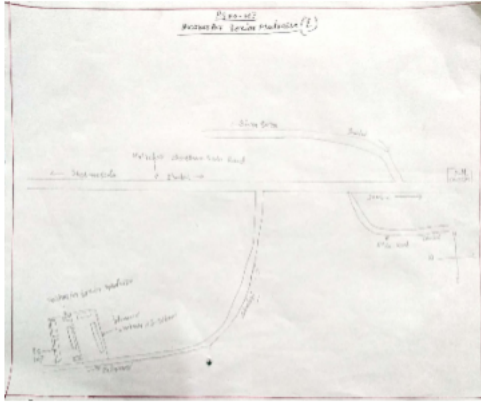

নিৰ্বাচক পঞ্জীয়ন বিষয়াৰ স্বাক্ষৰ

Nazri Naksha

Google Map View

Polling Station Building Front View

ভোটগ্ৰহন কেন্দ্ৰৰ সন্মুখৰ দৃশ্য

Cad View

Key MAP View

1 নাম : বজৰুল হক পিতাৰ নাম: কাৰ্বেতুল্যা ঘৰ নং : ১ বয়স : 48 লিঙ্গ : পুৰুষ	DHL8234568 ফটো উপলব্ধ	2 নাম : নজিবুল হক পিতাৰ নাম: কাৰ্বেতুল্যা ঘৰ নং : ১ বয়স : 44 লিঙ্গ : পুৰুষ	DHL8234579 ফটো উপলব্ধ	3 নাম : মজি যা বিবি স্বামীৰ নাম: বজৰুল হক ঘৰ নং : ১ বয়স : 43 লিঙ্গ : মহিলা	DHL8234580 ফটো উপলব্ধ
4 নাম : বসিদা খাতুন স্বামীৰ নাম: নজিবুল হক ঘৰ নং : 1 বয়স : 30 লিঙ্গ : মহিলা	DHL0001149 ফটো উপলব্ধ	5 নাম : লাইলী খাতুন স্বামীৰ নাম: ছপিয়ল সেখ ঘৰ নং : 1 বয়স : 29 লিঙ্গ : মহিলা	DHL0001206 ফটো উপলব্ধ	6 নাম : মতিযৰ বহমান পিতাৰ নাম: বজৰুল হক ঘৰ নং : ১ বয়স : 25 লিঙ্গ : পুৰুষ	DHL0404756 ফটো উপলব্ধ
7 নাম : তাছলিমা খাতুন স্বামীৰ নাম: মতিযৰ বহমান ঘৰ নং : 1 বয়স : 23 লিঙ্গ : মহিলা	DHL0473744 ফটো উপলব্ধ	8 নাম : মফিজুল হক পিতাৰ নাম: বজৰুল হক ঘৰ নং : 1 কু বয়স : 22 লিঙ্গ : পুৰুষ	DHL2267714 ফটো উপলব্ধ	9 নাম : মোছলেম উদ্দিন পিতাৰ নাম: মন্ডল সেখ ঘৰ নং : ২ বয়স : 60 লিঙ্গ : পুৰুষ	DHL8234604 ফটো উপলব্ধ
10 নাম : আবিয়া বিবি স্বামীৰ নাম: মোছলেম উদ্দিন ঘৰ নং : ২ বয়স : 52 লিঙ্গ : মহিলা	DHL8234615 ফটো উপলব্ধ	# 11 নাম : আবু ছালাম হক পিতাৰ নাম: মোছলেম উদ্দিন ঘৰ নং : ২ বয়স : 41 লিঙ্গ : পুৰুষ	DHL0057406 ফটো উপলব্ধ	12 নাম : ছাইনুল হক পিতাৰ নাম: মোছলেম উদ্দিন ঘৰ নং : ২ বয়স : 31 লিঙ্গ : পুৰুষ	DHL8240753 ফটো উপলব্ধ
13 নাম : ফেৰোজা খাতুন স্বামীৰ নাম: আবু ছালাম ঘৰ নং : ২ বয়স : 28 লিঙ্গ : মহিলা	DHL0057638 ফটো উপলব্ধ	14 নাম : মোসলেমা খাতুন স্বামীৰ নাম: ছাইনুল হক ঘৰ নং : ২ বয়স : 26 লিঙ্গ : মহিলা	DHL0459073 ফটো উপলব্ধ	15 নাম : আবুল হোসেন পিতাৰ নাম: মহম্মদ মণ্ডল ঘৰ নং : ৩ বয়স : 60 লিঙ্গ : পুৰুষ	DHL8234626 ফটো উপলব্ধ
16 নাম : হাছিনা বিবি স্বামীৰ নাম: আবুল হোসেন ঘৰ নং : ৩ বয়স : 51 লিঙ্গ : মহিলা	DHL8234637 ফটো উপলব্ধ	17 নাম : আকলিমা খাতুন পিতাৰ নাম: আবুল হোসেন ঘৰ নং : 3 বয়স : 26 লিঙ্গ : মহিলা	DHL0638353 ফটো উপলব্ধ	18 নাম : আকলিমা বিবি স্বামীৰ নাম: মহনুল হক ঘৰ নং : ৪ বয়স : 51 লিঙ্গ : মহিলা	DHL8234659 ফটো উপলব্ধ
19 নাম : সাহাৰা বিবি স্বামীৰ নাম: আমিৰ আলী ঘৰ নং : ৪ কু বয়স : 34 লিঙ্গ : মহিলা	DHL8234660 ফটো উপলব্ধ	20 নাম : সাহাব উদ্দিন সেখ পিতাৰ নাম: খাতেৰ সেখ ঘৰ নং : ৬ বয়স : 73 লিঙ্গ : পুৰুষ	DHL8234671 ফটো উপলব্ধ	21 নাম : আতাবুজ জামান পিতাৰ নাম: সাহাব উদ্দিন সেখ ঘৰ নং : ৬ বয়স : 45 লিঙ্গ : পুৰুষ	DHL8234682 ফটো উপলব্ধ
# 22 নাম : আকতাৰা বেগম স্বামীৰ নাম: আজিজুল হক ঘৰ নং : 6 বয়স : 31 লিঙ্গ : মহিলা	DHL1818899 ফটো উপলব্ধ	23 নাম : লতিফা বেগম স্বামীৰ নাম: আতাবুজ, জামান ঘৰ নং : 6 বয়স : 29 লিঙ্গ : মহিলা	DHL0158519 ফটো উপলব্ধ	24 নাম : ছালেহা বেওয়া স্বামীৰ নাম: ছেকেন্দাৰ আলী ঘৰ নং : ৭ বয়স : 52 লিঙ্গ : মহিলা	DHL8234706 ফটো উপলব্ধ
25 নাম : সাহাজাহান আলী পিতাৰ নাম: ছেকেন্দাৰ আলী ঘৰ নং : ৭ বয়স : 28 লিঙ্গ : পুৰুষ	DHL0308767 ফটো উপলব্ধ	26 নাম : আকতাৰা আলী পিতাৰ নাম: খাতেৰ সেখ ঘৰ নং : ৮ বয়স : 58 লিঙ্গ : পুৰুষ	DHL8234717 ফটো উপলব্ধ	27 নাম : আবেদা বিবি স্বামীৰ নাম: আকতাৰা আলী ঘৰ নং : ৮ বয়স : 53 লিঙ্গ : মহিলা	DHL8234728 ফটো উপলব্ধ
28 নাম : আববক্কৰ ছিদ্দিক পিতাৰ নাম: আকতাৰা আলী ঘৰ নং : ৮ বয়স : 30 লিঙ্গ : পুৰুষ	DHL0316166 ফটো উপলব্ধ	29 নাম : খায়বুন খাতুন স্বামীৰ নাম: আবু বক্কৰ ছিদ্দিক ঘৰ নং : ৪ বয়স : 30 লিঙ্গ : মহিলা	DHL0180166 ফটো উপলব্ধ	30 নাম : আশৰাফুল আলী পিতাৰ নাম: আমিৰ আলী ঘৰ নং : ৮ কু বয়স : 29 লিঙ্গ : পুৰুষ	DHL0273722 ফটো উপলব্ধ