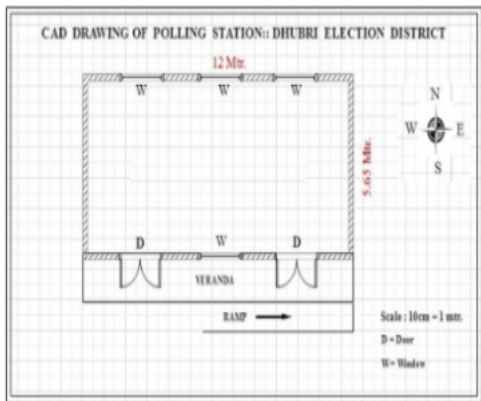

নিৰ্বাচক পঞ্জীয়ন বিষয়াৰ স্বাক্ষৰ

Nazri Naksha

Google Map View

Polling Station Building Front View

ভোটগ্ৰহন কেন্দ্ৰৰ সন্মুখৰ দৃশ্য

Cad View

Key MAP View

1 নাম : বজৰুল হক পিতাৰ নাম: কাৰ্বেতুল্যা ঘৰ নং : ১ বয়স : 48 লিঙ্গ : পুৰুষ	DHL8234568 ফটো উপলব্ধ	2 নাম : নজিবুল হক পিতাৰ নাম: কাৰ্বেতুল্যা ঘৰ নং : ১ বয়স : 44 লিঙ্গ : পুৰুষ	DHL8234579 ফটো উপলব্ধ	3 নাম : মজি যা বিবি স্বামীৰ নাম: বজৰুল হক ঘৰ নং : ১ বয়স : 43 লিঙ্গ : মহিলা	DHL8234580 ফটো উপলব্ধ
4 নাম : বসিদা খাতুন স্বামীৰ নাম: নজিবুল হক ঘৰ নং : 1 বয়স : 30 লিঙ্গ : মহিলা	DHL0001149 ফটো উপলব্ধ	5 নাম : লাইলী খাতুন স্বামীৰ নাম: ছপিয়ল সেখ ঘৰ নং : 1 বয়স : 29 লিঙ্গ : মহিলা	DHL0001206 ফটো উপলব্ধ	6 নাম : মতিযৰ বহমান পিতাৰ নাম: বজৰুল হক ঘৰ নং : ১ বয়স : 25 লিঙ্গ : পুৰুষ	DHL0404756 ফটো উপলব্ধ
7 নাম : তাছলিমা খাতুন স্বামীৰ নাম: মতিযৰ বহমান ঘৰ নং : 1 বয়স : 23 লিঙ্গ : মহিলা	DHL0473744 ফটো উপলব্ধ	8 নাম : মফিজুল হক পিতাৰ নাম: বজৰুল হক ঘৰ নং : 1 কু বয়স : 22 লিঙ্গ : পুৰুষ	DHL2267714 ফটো উপলব্ধ	9 নাম : মোছলেম উদ্দিন পিতাৰ নাম: মন্ডল সেখ ঘৰ নং : ২ বয়স : 60 লিঙ্গ : পুৰুষ	DHL8234604 ফটো উপলব্ধ
10 নাম : আবিয়া বিবি স্বামীৰ নাম: মোছলেম উদ্দিন ঘৰ নং : ২ বয়স : 52 লিঙ্গ : মহিলা	DHL8234615 ফটো উপলব্ধ	# 11 নাম : আবু ছালাম হক পিতাৰ নাম: মোছলেম উদ্দিন ঘৰ নং : ২ বয়স : 41 লিঙ্গ : পুৰুষ	DHL0057406 ফটো উপলব্ধ	12 নাম : ছাইনুল হক পিতাৰ নাম: মোছলেম উদ্দিন ঘৰ নং : ২ বয়স : 31 লিঙ্গ : পুৰুষ	DHL8240753 ফটো উপলব্ধ
13 নাম : ফেৰোজা খাতুন স্বামীৰ নাম: আবু ছালাম ঘৰ নং : ২ বয়স : 28 লিঙ্গ : মহিলা	DHL0057638 ফটো উপলব্ধ	14 নাম : মোসলেমা খাতুন স্বামীৰ নাম: ছাইনুল হক ঘৰ নং : ২ বয়স : 26 লিঙ্গ : মহিলা	DHL0459073 ফটো উপলব্ধ	15 নাম : আবুল হোসেন পিতাৰ নাম: মহম্মদ মণ্ডল ঘৰ নং : ৩ বয়স : 60 লিঙ্গ : পুৰুষ	DHL8234626 ফটো উপলব্ধ
16 নাম : হাছিনা বিবি স্বামীৰ নাম: আবুল হোসেন ঘৰ নং : ৩ বয়স : 51 লিঙ্গ : মহিলা	DHL8234637 ফটো উপলব্ধ	17 নাম : আকলিমা খাতুন পিতাৰ নাম: আবুল হোসেন ঘৰ নং : 3 বয়স : 26 লিঙ্গ : মহিলা	DHL0638353 ফটো উপলব্ধ	18 নাম : আকলিমা বিবি স্বামীৰ নাম: মহনুল হক ঘৰ নং : ৪ বয়স : 51 লিঙ্গ : মহিলা	DHL8234659 ফটো উপলব্ধ
19 নাম : সাহাৰা বিবি স্বামীৰ নাম: আমিৰ আলী ঘৰ নং : ৪ কু বয়স : 34 লিঙ্গ : মহিলা	DHL8234660 ফটো উপলব্ধ	20 নাম : সাহাব উদ্দিন সেখ পিতাৰ নাম: খাতেৰ সেখ ঘৰ নং : ৬ বয়স : 73 লিঙ্গ : পুৰুষ	DHL8234671 ফটো উপলব্ধ	21 নাম : আতাবুজ জামান পিতাৰ নাম: সাহাব উদ্দিন সেখ ঘৰ নং : ৬ বয়স : 45 লিঙ্গ : পুৰুষ	DHL8234682 ফটো উপলব্ধ
# 22 নাম : আকতাৰা বেগম স্বামীৰ নাম: আজিজুল হক ঘৰ নং : 6 বয়স : 31 লিঙ্গ : মহিলা	DHL1818899 ফটো উপলব্ধ	23 নাম : লতিফা বেগম স্বামীৰ নাম: আতাবুজ, জামান ঘৰ নং : 6 বয়স : 29 লিঙ্গ : মহিলা	DHL0158519 ফটো উপলব্ধ	24 নাম : ছালেহা বেওয়া স্বামীৰ নাম: ছেকেন্দাৰ আলী ঘৰ নং : ৭ বয়স : 52 লিঙ্গ : মহিলা	DHL8234706 ফটো উপলব্ধ
25 নাম : সাহাজাহান আলী পিতাৰ নাম: ছেকেন্দাৰ আলী ঘৰ নং : ৭ বয়স : 28 লিঙ্গ : পুৰুষ	DHL0308767 ফটো উপলব্ধ	26 নাম : আকতাৰা আলী পিতাৰ নাম: খাতেৰ সেখ ঘৰ নং : ৮ বয়স : 58 লিঙ্গ : পুৰুষ	DHL8234717 ফটো উপলব্ধ	27 নাম : আবেদা বিবি স্বামীৰ নাম: আকতাৰা আলী ঘৰ নং : ৮ বয়স : 53 লিঙ্গ : মহিলা	DHL8234728 ফটো উপলব্ধ
28 নাম : আববক্কৰ ছিদ্দিক পিতাৰ নাম: আকতাৰা আলী ঘৰ নং : ৮ বয়স : 30 লিঙ্গ : পুৰুষ	DHL0316166 ফটো উপলব্ধ	29 নাম : খায়বুন খাতুন স্বামীৰ নাম: আবু বক্কৰ ছিদ্দিক ঘৰ নং : ৪ বয়স : 30 লিঙ্গ : মহিলা	DHL0180166 ফটো উপলব্ধ	30 নাম : আশৰাফুল আলী পিতাৰ নাম: আমিৰ আলী ঘৰ নং : ৮ কু বয়স : 29 লিঙ্গ : পুৰুষ	DHL0273722 ফটো উপলব্ধ