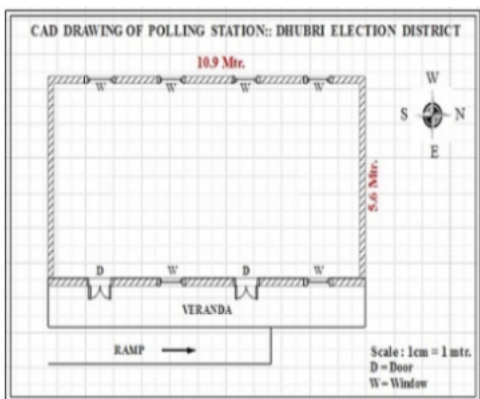

নিৰ্বাচক পঞ্জীয়ন বিষয়াৰ স্বাক্ষৰ

Nazri Naksha

Google Map View

Polling Station Building Front View

ভোটগ্ৰহন কেন্দ্ৰৰ সন্মুখৰ দৃশ্য

Cad View

Key MAP View

1 নাম : বক্তাৰ আলী পিতাৰ নাম: নাছিয়তুল্যা সেখ ঘৰ নং : ১ বয়স : 53 লিঙ্গ : পুৰুষ	DHL8334596 ফটো উপলব্ধ	2 নাম : ছালেমা খাতুন স্বামীৰ নাম: বক্তাৰ আলী ঘৰ নং : ১ বয়স : 44 লিঙ্গ : মহিলা	DHL8334585 ফটো উপলব্ধ	3 নাম : নজৰুল হক পিতাৰ নাম: নাছিয়তুল্যা সেখ ঘৰ নং : ১ বয়স : 42 লিঙ্গ : পুৰুষ	DHL8334574 ফটো উপলব্ধ
4 নাম : ছাবিনা ইয়াছমিন পিতাৰ নাম: বক্তাৰ আলী ঘৰ নং : 1 বয়স : 32 লিঙ্গ : মহিলা	DHL0001255 ফটো উপলব্ধ	5 নাম : নূৰ বানু খাতুন স্বামীৰ নাম: নজৰুল হক ঘৰ নং : ১ বয়স : 31 লিঙ্গ : মহিলা	DHL0234120 ফটো উপলব্ধ	6 নাম : মিক্কিছ ইয়াছমিন পিতাৰ নাম: বক্তাৰ আলী আহমেদ ঘৰ নং : 1 বয়স : 26 লিঙ্গ : মহিলা	OBZ0056051 ফটো উপলব্ধ
7 নাম : আবুল হোচেইন পিতাৰ নাম: নাছিয়তুল্যা ঘৰ নং : ২ বয়স : 52 লিঙ্গ : পুৰুষ	DHL8334609 ফটো উপলব্ধ	8 নাম : বছিলা বিবি স্বামীৰ নাম: আবুল হোসেন ঘৰ নং : ২ বয়স : 42 লিঙ্গ : মহিলা	DHL8334610 ফটো উপলব্ধ	9 নাম : ওমৰ ফাৰুক পিতাৰ নাম: আব্দুল ছাত্তাৰ ঘৰ নং : ২ক বয়স : 29 লিঙ্গ : পুৰুষ	DHL8334643 ফটো উপলব্ধ
10 নাম : মহম্মাদ আলী পিতাৰ নাম: আবুল হোচেইন ঘৰ নং : ২ বয়স : 28 লিঙ্গ : পুৰুষ	DHL0596502 ফটো উপলব্ধ	11 নাম : আলী আজগৰ পিতাৰ নাম: আবুল হুছেইন ঘৰ নং : ২ বয়স : 27 লিঙ্গ : পুৰুষ	DHL0458026 ফটো উপলব্ধ	# 12 নাম : নূৰজা বেগম স্বামীৰ নাম: উমৰ ফাৰুক ঘৰ নং : ২ক বয়স : 27 লিঙ্গ : মহিলা	DHL0397976 ফটো উপলব্ধ
13 নাম : আঙ্গৰ বহমান পিতাৰ নাম: আব্দুল ছাত্তাৰ ঘৰ নং : ২ক বয়স : 26 লিঙ্গ : পুৰুষ	DHL0582874 ফটো উপলব্ধ	14 নাম : হালিমা খাতুন স্বামীৰ নাম: আনিচুৰ বহমান ঘৰ নং : ২(ক) বয়স : 26 লিঙ্গ : মহিলা	DHL0454504 ফটো উপলব্ধ	15 নাম : আব্দুল ছাত্তাৰ পিতাৰ নাম: নাছিয়তুল্যা ঘৰ নং : ২ক বয়স : 60 লিঙ্গ : পুৰুষ	DHL8334621 ফটো উপলব্ধ
16 নাম : ফজিলা বিবি স্বামীৰ নাম: আব্দুল ছাত্তাৰ ঘৰ নং : ২ক বয়স : 50 লিঙ্গ : মহিলা	DHL8334632 ফটো উপলব্ধ	17 নাম : আনিচুৰ বহমান পিতাৰ নাম: আব্দুল ছাত্তাৰ ঘৰ নং : ২ক বয়স : 30 লিঙ্গ : পুৰুষ	DHL8344318 ফটো উপলব্ধ	18 নাম : ছপিতুল্যা সেখ পিতাৰ নাম: ছকৰ আলী ঘৰ নং : ৩ বয়স : 84 লিঙ্গ : পুৰুষ	DHL8334665 ফটো উপলব্ধ
19 নাম : ছেকেন্দাৰ আলী পিতাৰ নাম: ছপিতুল্যা সেখ ঘৰ নং : ৩ বয়স : 47 লিঙ্গ : পুৰুষ	DHL8334687 ফটো উপলব্ধ	20 নাম : মনোয়াৰ হোসেন পিতাৰ নাম: ছপিতুল্যা সেখ ঘৰ নং : ৩ বয়স : 42 লিঙ্গ : পুৰুষ	DHL8334698 ফটো উপলব্ধ	21 নাম : আনাতুল্লা খাতুন স্বামীৰ নাম: ছেকেন্দাৰ আলী ঘৰ নং : ৩ বয়স : 38 লিঙ্গ : মহিলা	DHL8334654 ফটো উপলব্ধ
22 নাম : বফিকুল ইছলাম পিতাৰ নাম: ছপিতুল্যা সেখ ঘৰ নং : ৩ বয়স : 38 লিঙ্গ : পুৰুষ	DHL8343702 ফটো উপলব্ধ	23 নাম : আতিকুল হক পিতাৰ নাম: ছপিতুল্যা সেখ ঘৰ নং : ৩ বয়স : 35 লিঙ্গ : পুৰুষ	DHL8334701 ফটো উপলব্ধ	24 নাম : আলোমা খাতুন স্বামীৰ নাম: আতিকুল হক ঘৰ নং : ৩ বয়স : 32 লিঙ্গ : মহিলা	DHL0255117 ফটো উপলব্ধ
25 নাম : ছাবিনা ইয়াছমিন স্বামীৰ নাম: বফিকুল ইছলাম ঘৰ নং : ৩ বয়স : 29 লিঙ্গ : মহিলা	DHL0255349 ফটো উপলব্ধ	26 নাম : লাইলি বেগম স্বামীৰ নাম: মনোৱাৰ হোসেন ঘৰ নং : ৩ বয়স : 26 লিঙ্গ : মহিলা	DHL0233932 ফটো উপলব্ধ	27 নাম : মমিনুৰ ইছলাম পিতাৰ নাম: গোলজাৰ আলী ঘৰ নং : 3 ক বয়স : 26 লিঙ্গ : পুৰুষ	DHL0632646 ফটো উপলব্ধ
28 নাম : গোলজাৰ আলী পিতাৰ নাম: ছপিতুল্যা সেখ ঘৰ নং : ৩ক বয়স : 53 লিঙ্গ : পুৰুষ	DHL8334712 ফটো উপলব্ধ	29 নাম : মমেনা বেগম স্বামীৰ নাম: গোলজাৰ আলী ঘৰ নং : ৩ক বয়স : 48 লিঙ্গ : মহিলা	DHL8334723 ফটো উপলব্ধ	30 নাম : ছকিনা খাতুন স্বামীৰ নাম: ছোলজাৰ আলী ঘৰ নং : ৪ বয়স : 48 লিঙ্গ : মহিলা	DHL8334745 ফটো উপলব্ধ