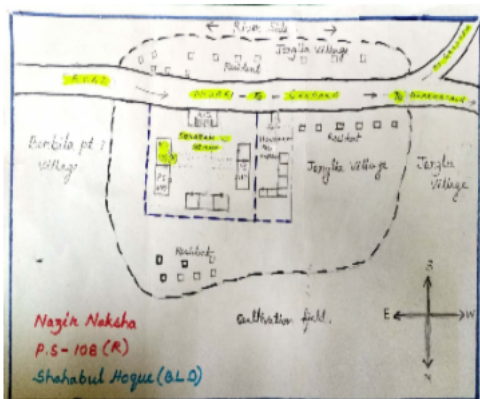

Nazri Naksha