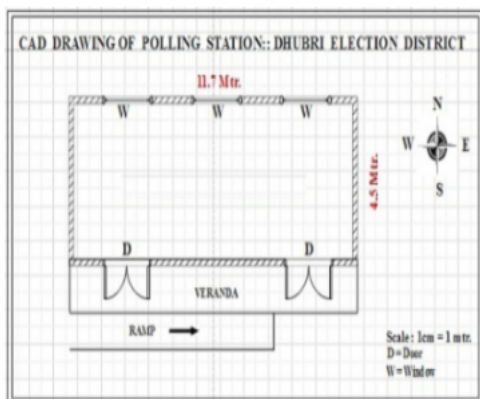

নিৰ্বাচক পঞ্জীয়ন বিষয়াৰ স্বাক্ষৰ

Nazri Naksha

Google Map View

Polling Station Building Front View

ভোটগ্ৰহন কেন্দ্ৰৰ সন্মুখৰ দৃশ্য

Cad View

Key MAP View

1 নাম : আমিনুৰ ৰহমান পিতাৰ নাম : আনছেৰ আলী ঘৰ নং : 49 বয়স : 21 লিঙ্গ : পুৰুষ	DHL2329936 ফটো উপলব্ধ	2 নাম : হাফিজুৰ ৰহমান পিতাৰ নাম : ছপিয়ল হক ঘৰ নং : 84 বয়স : 24 লিঙ্গ : পুৰুষ	DHL0469155 ফটো উপলব্ধ	3 নাম : নছিমুন বিবি স্বামীৰ নাম : আব্দুল মজিদ ঘৰ নং : 119 বয়স : 55 লিঙ্গ : মহিলা	DHL8339013 ফটো উপলব্ধ
4 নাম : নজৰুল হক পিতাৰ নাম : আব্দুল মজিদ ঘৰ নং : 119 বয়স : 40 লিঙ্গ : পুৰুষ	DHL8339035 ফটো উপলব্ধ	5 নাম : ফজৰুল হক পিতাৰ নাম : আব্দুল মজিদ ঘৰ নং : 119 বয়স : 39 লিঙ্গ : পুৰুষ	DHL8339024 ফটো উপলব্ধ	6 নাম : মইনুল হক পিতাৰ নাম : আব্দুল মজিদ ঘৰ নং : 119 বয়স : 36 লিঙ্গ : পুৰুষ	DHL8339046 ফটো উপলব্ধ
7 নাম : ৰেজিনা খাতুন স্বামীৰ নাম : মইনুল হক ঘৰ নং : 35 বয়স : 35 লিঙ্গ : মহিলা	DHL1819369 ফটো উপলব্ধ	8 নাম : উমা কুলছুম বিবি স্বামীৰ নাম : নজৰুল হক ঘৰ নং : 34 বয়স : 34 লিঙ্গ : মহিলা	DHL8344012 ফটো উপলব্ধ	9 নাম : ইনামুল হক পিতাৰ নাম : আব্দুল মজিদ ঘৰ নং : 30 বয়স : 30 লিঙ্গ : পুৰুষ	DHL1819609 ফটো উপলব্ধ
# 10 নাম : কুলচুমা খাতুন স্বামীৰ নাম : ফজৰুল হক ঘৰ নং : 117 বয়স : 28 লিঙ্গ : মহিলা	DHL0013417 ফটো উপলব্ধ	11 নাম : ছপিকুল হক পিতাৰ নাম : আব্দুল মজিদ ঘৰ নং : 119 বয়স : 27 লিঙ্গ : পুৰুষ	DHL0216903 ফটো উপলব্ধ	12 নাম : জেছমিনা খাতুন স্বামীৰ নাম : ইনামুল হক ঘৰ নং : 117 বয়স : 26 লিঙ্গ : মহিলা	DHL0637322 ফটো উপলব্ধ
13 নাম : নূৰইছলাম পিতাৰ নাম : পেশকাৰ আলী ঘৰ নং : 118 বয়স : 52 লিঙ্গ : পুৰুষ	DHL8339057 ফটো উপলব্ধ	14 নাম : ছামৰুন বিবি স্বামীৰ নাম : নূৰ ইছলাম ঘৰ নং : 118 বয়স : 45 লিঙ্গ : মহিলা	DHL8339068 ফটো উপলব্ধ	15 নাম : আছমা খাতুন পিতাৰ নাম : নূৰ ইছলাম ঘৰ নং : 118 বয়স : 21 লিঙ্গ : মহিলা	DHL2288009 ফটো উপলব্ধ
16 নাম : আছিয়া বিবি স্বামীৰ নাম : খৰিয়া সেখ ঘৰ নং : 119 বয়স : 60 লিঙ্গ : মহিলা	DHL8339079 ফটো উপলব্ধ	17 নাম : গোলাপী বেওয়া স্বামীৰ নাম : কাৰ্দ্দেৰ আলী ঘৰ নং : 120 বয়স : 65 লিঙ্গ : মহিলা	DHL8339080 ফটো উপলব্ধ	18 নাম : কহিজ বানু পিতাৰ নাম : কাৰ্দ্দেৰ আলী ঘৰ নং : 120 বয়স : 42 লিঙ্গ : মহিলা	DHL8339091 ফটো উপলব্ধ
19 নাম : গোলাপ উদ্দিন পিতাৰ নাম : কাৰ্দ্দেৰ আলী ঘৰ নং : 120 বয়স : 40 লিঙ্গ : পুৰুষ	DHL8339104 ফটো উপলব্ধ	20 নাম : মৰিয়ম বিবি স্বামীৰ নাম : গোলাপ উদ্দিন ঘৰ নং : 120 বয়স : 39 লিঙ্গ : মহিলা	DHL8339115 ফটো উপলব্ধ	21 নাম : ৰাজু সেখ মাতৃৰ নাম : কহিজ বানু ঘৰ নং : 120 বয়স : 21 লিঙ্গ : পুৰুষ	DHL2328482 ফটো উপলব্ধ
# 22 নাম : ছপিয়ৰ ৰহমান পিতাৰ নাম : ছুৰত আলী ঘৰ নং : 121 বয়স : 41 লিঙ্গ : পুৰুষ	DHL0015719 ফটো উপলব্ধ	23 নাম : ডিবো বিবি পিতাৰ নাম : ছুৰত আলী ঘৰ নং : 121 বয়স : 38 লিঙ্গ : মহিলা	DHL8339126 ফটো উপলব্ধ	24 নাম : খোতেজা বিবি স্বামীৰ নাম : আলোপ উদ্দিন ঘৰ নং : 123 বয়স : 73 লিঙ্গ : মহিলা	DHL8339160 ফটো উপলব্ধ
25 নাম : শুকুৰ ভানু বেওয়া মাতৃৰ নাম : আলিজন বেওয়া ঘৰ নং : 123 বয়স : 70 লিঙ্গ : মহিলা	DHL8339148 ফটো উপলব্ধ	26 নাম : আবুল কাশেম পিতাৰ নাম : আলোপ উদ্দিন ঘৰ নং : 123 বয়স : 50 লিঙ্গ : পুৰুষ	DHL8339171 ফটো উপলব্ধ	27 নাম : নূৰজাহান বিবি স্বামীৰ নাম : আবুল কাশেম ঘৰ নং : 123 বয়স : 42 লিঙ্গ : মহিলা	DHL8339182 ফটো উপলব্ধ
28 নাম : আনছেৰ আলী পিতাৰ নাম : শুটকু সেখ ঘৰ নং : 123 বয়স : 40 লিঙ্গ : পুৰুষ	DHL8339206 ফটো উপলব্ধ	29 নাম : লালবি বিবি স্বামীৰ নাম : আনছেৰ আলী ঘৰ নং : 123 বয়স : 38 লিঙ্গ : মহিলা	DHL8339193 ফটো উপলব্ধ	30 নাম : মহম্মদ কাজল সেখ পিতাৰ নাম : আবুল কাশেম ঘৰ নং : 123 বয়স : 21 লিঙ্গ : পুৰুষ	OBZ0080671 ফটো উপলব্ধ