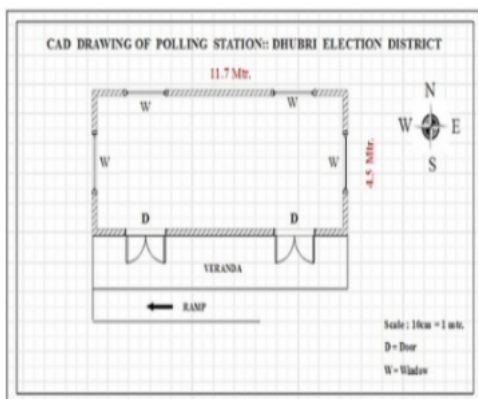

নিৰ্বাচক পঞ্জীয়ন বিষয়াৰ স্বাক্ষৰ

Nazri Naksha

Google Map View

Polling Station Building Front View

ভোটগ্ৰহন কেন্দ্ৰৰ সন্মুখৰ দৃশ্য

Cad View

Key MAP View

1 নাম : নাৰজিমা বেগম মাতৃৰ নাম: মামদা বেৰা ঘৰ নং : 162 জাহাৰিয়া বয়স : 24 লিঙ্গ : মহিলা	DHL2275337 ফটো উপলব্ধ	2 নাম : নাৰজিমা খাতুন স্বামীৰ নাম: আনাৰুল মণ্ডল ঘৰ নং : ২২৫ বয়স : 28 লিঙ্গ : মহিলা	DHL0212712 ফটো উপলব্ধ	3 নাম : সহৰ আলী মণ্ডল পিতাৰ নাম: কাছিমুদ্দিন মণ্ডল ঘৰ নং : ২৪৯ বয়স : 60 লিঙ্গ : পুৰুষ	DHL8434568 ফটো উপলব্ধ
4 নাম : জায়েদা বিবি স্বামীৰ নাম: সহৰ আলী মণ্ডল ঘৰ নং : ২৪৯ বয়স : 54 লিঙ্গ : মহিলা	DHL8434579 ফটো উপলব্ধ	5 নাম : নূৰ বান বেগম পিতাৰ নাম: সহৰ আলী মণ্ডল ঘৰ নং : ২৪৯ বয়স : 32 লিঙ্গ : মহিলা	DHL8441029 ফটো উপলব্ধ	6 নাম : জাহাৰুল হক মণ্ডল পিতাৰ নাম: সহৰ আলী মণ্ডল ঘৰ নং : ২৪৯ বয়স : 27 লিঙ্গ : পুৰুষ	DHL0242677 ফটো উপলব্ধ
7 নাম : বুলুল আমিন মণ্ডল পিতাৰ নাম: সহৰ আলী মণ্ডল ঘৰ নং : ২৫০ বয়স : 26 লিঙ্গ : পুৰুষ	DHL0585471 ফটো উপলব্ধ	8 নাম : ছামছুল হক মণ্ডল পিতাৰ নাম: কাছিমুদ্দিন মণ্ডল ঘৰ নং : ২৫০ বয়স : 53 লিঙ্গ : পুৰুষ	DHL8434591 ফটো উপলব্ধ	9 নাম : মমতাজ বেগম স্বামীৰ নাম: ছামছুল হক মণ্ডল ঘৰ নং : ২৫০ বয়স : 47 লিঙ্গ : মহিলা	DHL8434604 ফটো উপলব্ধ
10 নাম : মফিজুৰ রহমান মণ্ডল পিতাৰ নাম: ছামছুল হক মণ্ডল ঘৰ নং : ২৫০ বয়স : 30 লিঙ্গ : পুৰুষ	DHL1819610 ফটো উপলব্ধ	11 নাম : আৰজুমা পাৰবিন স্বামীৰ নাম: মফিজুৰ রহমান মণ্ডল ঘৰ নং : 250 বয়স : 27 লিঙ্গ : মহিলা	DHL0389528 ফটো উপলব্ধ	12 নাম : আবুল কালাম মণ্ডল পিতাৰ নাম: ছামছুল হক মণ্ডল ঘৰ নং : 250 বয়স : 27 লিঙ্গ : পুৰুষ	DHL0389560 ফটো উপলব্ধ
13 নাম : মকবুল হক মণ্ডল পিতাৰ নাম: কাছিমুদ্দিন মণ্ডল ঘৰ নং : ২৫১ বয়স : 55 লিঙ্গ : পুৰুষ	DHL8434615 ফটো উপলব্ধ	14 নাম : জাকিৰ হোসেন মণ্ডল পিতাৰ নাম: মকবুল হক মণ্ডল ঘৰ নং : ২৫১ বয়স : 28 লিঙ্গ : পুৰুষ	DHL0243675 ফটো উপলব্ধ	15 নাম : ছকিনা খাতুন স্বামীৰ নাম: আজিজুল হক ঘৰ নং : 251 বয়স : 26 লিঙ্গ : মহিলা	DHL0460352 ফটো উপলব্ধ
16 নাম : ছাইদুল হক মণ্ডল পিতাৰ নাম: মকবুল হক মণ্ডল ঘৰ নং : 251 বয়স : 25 লিঙ্গ : পুৰুষ	DHL0459412 ফটো উপলব্ধ	17 নাম : আন্দুৰ রসিদ মণ্ডল পিতাৰ নাম: মকবুল হক মণ্ডল ঘৰ নং : 251 বয়স : 24 লিঙ্গ : পুৰুষ	DHL0459453 ফটো উপলব্ধ	18 নাম : বালীজন বেওৰা স্বামীৰ নাম: আজিজুৰ রহমান মণ্ডল ঘৰ নং : ২৫২ বয়স : 68 লিঙ্গ : মহিলা	DHL8434648 ফটো উপলব্ধ
19 নাম : জহিৰুল হক মণ্ডল পিতাৰ নাম: আজিজুৰ রহমান মণ্ডল ঘৰ নং : ২৫২ বয়স : 43 লিঙ্গ : পুৰুষ	DHL8434659 ফটো উপলব্ধ	# 20 নাম : জহিৰা বিবি স্বামীৰ নাম: জহিৰুল হক মণ্ডল ঘৰ নং : ২৫২ বয়স : 38 লিঙ্গ : মহিলা	DHL8434660 ফটো উপলব্ধ	21 নাম : বেজাউল হক মণ্ডল পিতাৰ নাম: আজিজুৰ রহমান মণ্ডল ঘৰ নং : ২৫২ বয়স : 37 লিঙ্গ : পুৰুষ	DHL8434671 ফটো উপলব্ধ
22 নাম : জোসনা বিবি স্বামীৰ নাম: বেজাউল হক মণ্ডল ঘৰ নং : ২৫২ বয়স : 33 লিঙ্গ : মহিলা	DHL8434682 ফটো উপলব্ধ	23 নাম : আন্দুৰ রহমান মণ্ডল পিতাৰ নাম: বানকু মণ্ডল ঘৰ নং : ২৫৩ বয়স : 68 লিঙ্গ : পুৰুষ	DHL8434706 ফটো উপলব্ধ	24 নাম : বৌশনাৰা বেগম স্বামীৰ নাম: আন্দুৰ রহমান মণ্ডল ঘৰ নং : ২৫৩ বয়স : 43 লিঙ্গ : মহিলা	DHL8434717 ফটো উপলব্ধ
25 নাম : মমিনুৰ রহমান মণ্ডল পিতাৰ নাম: আন্দুৰ রহমান মণ্ডল ঘৰ নং : ২৫৩ বয়স : 42 লিঙ্গ : পুৰুষ	DHL8434728 ফটো উপলব্ধ	26 নাম : তসলিমা বেগম স্বামীৰ নাম: মমিনুৰ রহমান মণ্ডল ঘৰ নং : ২৫৩ বয়স : 35 লিঙ্গ : মহিলা	DHL1819621 ফটো উপলব্ধ	27 নাম : মিনাহাজুৰ রহমান মণ্ডল পিতাৰ নাম: আন্দুৰ রহমান মণ্ডল ঘৰ নং : ২৫৩ বয়স : 34 লিঙ্গ : পুৰুষ	DHL8434693 ফটো উপলব্ধ
28 নাম : মোছলেমা খাতুন স্বামীৰ নাম: মিনাহাজুৰ রহমান মণ্ডল ঘৰ নং : ২৫৩ বয়স : 28 লিঙ্গ : মহিলা	DHL0243907 ফটো উপলব্ধ	29 নাম : মফিজুৰ রহমান মণ্ডল পিতাৰ নাম: আন্দুৰ রহমান মণ্ডল ঘৰ নং : 253 বয়স : 23 লিঙ্গ : পুৰুষ	DHL0458190 ফটো উপলব্ধ	30 নাম : ছপিয়া বিবি স্বামীৰ নাম: আবুল হোসেন ঘৰ নং : ২৫৪ বয়স : 60 লিঙ্গ : মহিলা	DHL8434751 ফটো উপলব্ধ