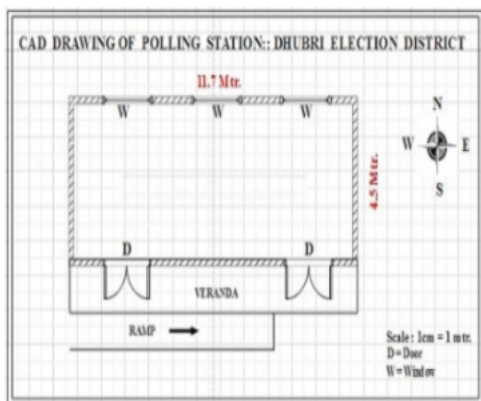

নিৰ্বাচক পঞ্জীয়ন বিষয়াৰ স্বাক্ষৰ

Nazri Naksha

Google Map View

Polling Station Building Front View

ভোটগ্ৰহন কেন্দ্ৰৰ সন্মুখৰ দৃশ্য

Cad View

Key MAP View

1 নাম : জানে আলী সেখ পিতাৰ নাম: খৰিতুল্যা সেখ ঘৰ নং : 1 বয়স : 75 লিঙ্গ : পুৰুষ	DHL4634564 ফটো উপলব্ধ	2 নাম : মমিনা বিবি স্বামীৰ নাম: জানে আলী সেখ ঘৰ নং : 1 বয়স : 50 লিঙ্গ : মহিলা	DHL4634575 ফটো উপলব্ধ	3 নাম : জাকিৰ হোসেন পিতাৰ নাম: জানে আলী সেখ ঘৰ নং : 1 বয়স : 40 লিঙ্গ : পুৰুষ	DHL4634586 ফটো উপলব্ধ
4 নাম : মোল্লাফ আলী পিতাৰ নাম: জানে আলী ঘৰ নং : 1 বয়স : 34 লিঙ্গ : পুৰুষ	DHL4634600 ফটো উপলব্ধ	5 নাম : হামিদুৰ হোসেন পিতাৰ নাম: জানে আলী ঘৰ নং : 1 বয়স : 33 লিঙ্গ : পুৰুষ	DHL4634597 ফটো উপলব্ধ	6 নাম : মফিদা বেগম স্বামীৰ নাম: মোল্লাফ আলী ঘৰ নং : 1 বয়স : 27 লিঙ্গ : মহিলা	DHL0211011 ফটো উপলব্ধ
7 নাম : কুলছুমা খাতুন স্বামীৰ নাম: জাকিৰ হোসেন ঘৰ নং : 01 বয়স : 24 লিঙ্গ : মহিলা	DHL2323012 ফটো উপলব্ধ	8 নাম : ছাপিয়া বিবি স্বামীৰ নাম: সমসেৰ আলী ঘৰ নং : 2 বয়স : 46 লিঙ্গ : মহিলা	DHL4634622 ফটো উপলব্ধ	9 নাম : ছামিনুৰ ইছলাম পিতাৰ নাম: সমসেৰ আলী ঘৰ নং : 02 বয়স : 30 লিঙ্গ : পুৰুষ	DHL0000588 ফটো উপলব্ধ
10 নাম : আমিনুৰ ইছলাম পিতাৰ নাম: সমসেৰ আলী ঘৰ নং : 2 বয়স : 27 লিঙ্গ : পুৰুষ	DHL0350439 ফটো উপলব্ধ	11 নাম : আজিজুল হক পিতাৰ নাম: খৰিতুল্যা সেখ ঘৰ নং : 3 বয়স : 57 লিঙ্গ : পুৰুষ	DHL4634633 ফটো উপলব্ধ	12 নাম : গোলেনুৰ বিবি স্বামীৰ নাম: আজিজুল হক ঘৰ নং : 3 বয়স : 45 লিঙ্গ : মহিলা	DHL4634644 ফটো উপলব্ধ
13 নাম : মোঃ আবু ছাইদ পিতাৰ নাম: আজিজুল হক ঘৰ নং : 03 বয়স : 27 লিঙ্গ : পুৰুষ	DHL0401893 ফটো উপলব্ধ	14 নাম : আনিছুৰ ৰহমান পিতাৰ নাম: আজিজুল হক ঘৰ নং : 03 বয়স : 25 লিঙ্গ : পুৰুষ	DHL0401927 ফটো উপলব্ধ	15 নাম : আৰমিনা চুলতানা স্বামীৰ নাম: মোঃ আবু ছাইদ ঘৰ নং : 3 বয়স : 22 লিঙ্গ : মহিলা	OBZ0084327 ফটো উপলব্ধ
16 নাম : উম্মাৰ আলী পিতাৰ নাম: খৰিতুল্যা সেখ ঘৰ নং : 8 বয়স : 55 লিঙ্গ : পুৰুষ	DHL4634655 ফটো উপলব্ধ	17 নাম : আপিয়া বিবি স্বামীৰ নাম: উম্মাৰ আলী ঘৰ নং : 8 বয়স : 45 লিঙ্গ : মহিলা	DHL4634666 ফটো উপলব্ধ	18 নাম : ইমদাদুল হক পিতাৰ নাম: উম্মাৰ আলী ঘৰ নং : 8 বয়স : 28 লিঙ্গ : পুৰুষ	DHL0350462 ফটো উপলব্ধ
19 নাম : আছকাৰ আলী পিতাৰ নাম: ওচমান আলী ঘৰ নং : 5 বয়স : 40 লিঙ্গ : পুৰুষ	DHL4634699 ফটো উপলব্ধ	20 নাম : মাছিবন বিবি স্বামীৰ নাম: মোল্লাফ আলী ঘৰ নং : 5 বয়স : 40 লিঙ্গ : মহিলা	DHL4634688 ফটো উপলব্ধ	21 নাম : জাহিনুৰ বেগম স্বামীৰ নাম: আছকাৰ আলী ঘৰ নং : 5 বয়স : 35 লিঙ্গ : মহিলা	OBZ0097535 ফটো উপলব্ধ
22 নাম : ছাদ্দাম হোসেন পিতাৰ নাম: মোল্লাফ আলী ঘৰ নং : 05 বয়স : 24 লিঙ্গ : পুৰুষ	DHL0472282 ফটো উপলব্ধ	23 নাম : ছানোৱাৰ হোছেন পিতাৰ নাম: মোল্লাফ আলী ঘৰ নং : 5 বয়স : 22 লিঙ্গ : পুৰুষ	OBZ0080218 ফটো উপলব্ধ	24 নাম : মহিয়া বেওয়া স্বামীৰ নাম: আব্দুল হামিদ ঘৰ নং : 6 বয়স : 46 লিঙ্গ : মহিলা	DHL4634702 ফটো উপলব্ধ
25 নাম : নুৰ ইছলাম পিতাৰ নাম: আব্দুল হামিদ ঘৰ নং : 6 বয়স : 27 লিঙ্গ : পুৰুষ	DHL0210823 ফটো উপলব্ধ	26 নাম : হাফিজা খাতুন পিতাৰ নাম: আব্দুল হামিদ ঘৰ নং : 6 বয়স : 24 লিঙ্গ : মহিলা	DHL0534602 ফটো উপলব্ধ	27 নাম : জিন্নাত আলী পিতাৰ নাম: আছান মুন্সী ঘৰ নং : 6 বয়স : 44 লিঙ্গ : পুৰুষ	DHL4634713 ফটো উপলব্ধ
28 নাম : আকলিয়া বিবি স্বামীৰ নাম: জিন্নাত আলী ঘৰ নং : 6 বয়স : 36 লিঙ্গ : মহিলা	DHL4634735 ফটো উপলব্ধ	29 নাম : মনজিলা বিবি স্বামীৰ নাম: ওমেদ আলী ঘৰ নং : 9 বয়স : 50 লিঙ্গ : মহিলা	DHL4634746 ফটো উপলব্ধ	# 30 নাম : জোমেদ আলী পিতাৰ নাম: ছাপদি সেখ ঘৰ নং : 7 বয়স : 50 লিঙ্গ : পুৰুষ	DHL4634757 ফটো উপলব্ধ