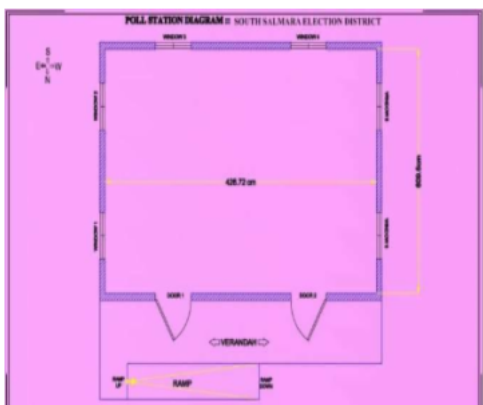

নিৰ্বাচক পঞ্জীয়ন বিষয়াৰ স্বাক্ষৰ

Nazri Naksha

Google Map View

Polling Station Building Front View

ভোটগ্ৰহন কেন্দ্ৰৰ সন্মুখৰ দৃশ্য

Cad View

Key MAP View

1 নাম : জহিৰা বিবি স্বামীৰ নাম: আমিৰ আলী ঘৰ নং : ২৬৪ বয়স : 64 লিঙ্গ : মহিলা	DHL6738541 ফটো উপলব্ধ	# 2 নাম : গোলে হোসেন পিতাৰ নাম: আহাদ আলী ঘৰ নং : ২৬৪ বয়স : 36 লিঙ্গ : পুৰুষ	DHL6743426 ফটো উপলব্ধ	3 নাম : জমসেৰ আলী পিতাৰ নাম: আমিৰ আলী ঘৰ নং : ২৬৪ বয়স : 33 লিঙ্গ : পুৰুষ	DHL6743095 ফটো উপলব্ধ
4 নাম : জহিৰুল ইছলাম পিতাৰ নাম: আমিৰ আলী ঘৰ নং : ২৬৪ বয়স : 32 লিঙ্গ : পুৰুষ	DHL1829103 ফটো উপলব্ধ	5 নাম : আতিফা বেগম স্বামীৰ নাম: গোলে হোসেন ঘৰ নং : ২৬৪ বয়স : 27 লিঙ্গ : মহিলা	DHL0267914 ফটো উপলব্ধ	6 নাম : মফিদা খাতুন স্বামীৰ নাম: জমসেৰ আলী ঘৰ নং : ২৬৪ বয়স : 25 লিঙ্গ : মহিলা	DHL0594234 ফটো উপলব্ধ
7 নাম : মুনী বেগম স্বামীৰ নাম: জহিৰুল ইছলাম ঘৰ নং : 264 বয়স : 21 লিঙ্গ : মহিলা	DHL2290062 ফটো উপলব্ধ	8 নাম : ফোচকাৰ আলী পিতাৰ নাম: জেনাত সেখ ঘৰ নং : ২৬৫ বয়স : 75 লিঙ্গ : পুৰুষ	DHL6738552 ফটো উপলব্ধ	9 নাম : ফজিয়া বিবি স্বামীৰ নাম: ফোচকাৰ আলী ঘৰ নং : ২৬৫ বয়স : 65 লিঙ্গ : মহিলা	DHL6738563 ফটো উপলব্ধ
10 নাম : ফয়জাৰ আলী পিতাৰ নাম: ফোচকাৰ আলী ঘৰ নং : ২৬৫ বয়স : 42 লিঙ্গ : পুৰুষ	DHL6738574 ফটো উপলব্ধ	11 নাম : আবেয়া বিবি স্বামীৰ নাম: দেলদাৰ আলী ঘৰ নং : ২৬৫ বয়স : 39 লিঙ্গ : মহিলা	DHL6743528 ফটো উপলব্ধ	12 নাম : ৰোকেয়া খাতুন স্বামীৰ নাম: ফয়জাৰ আলী ঘৰ নং : ২৬৫ বয়স : 38 লিঙ্গ : মহিলা	DHL6738585 ফটো উপলব্ধ
13 নাম : জাহিনৰ বেগম স্বামীৰ নাম: আব্দুল মোতালেব ঘৰ নং : ২৬৫ বয়স : 28 লিঙ্গ : মহিলা	DHL6738609 ফটো উপলব্ধ	14 নাম : আব্দুল মোতালেব পিতাৰ নাম: ফোচকাৰ আলী ঘৰ নং : 265 বয়স : 25 লিঙ্গ : পুৰুষ	DHL0355974 ফটো উপলব্ধ	15 নাম : আব্দুল মুজিদ সেখ পিতাৰ নাম: ধনীয়া সেখ ঘৰ নং : ২৬৬ বয়স : 62 লিঙ্গ : পুৰুষ	DHL6738621 ফটো উপলব্ধ
16 নাম : ফাতেমা বিবি স্বামীৰ নাম: আব্দুল মজিদ সেখ ঘৰ নং : ২৬৬ বয়স : 52 লিঙ্গ : মহিলা	DHL6738632 ফটো উপলব্ধ	# 17 নাম : মহিবুল হক পিতাৰ নাম: আব্দুল মজিদ সেখ ঘৰ নং : ২৬৬ বয়স : 29 লিঙ্গ : পুৰুষ	DHL1828893 ফটো উপলব্ধ	18 নাম : মফিজুল হক পিতাৰ নাম: আব্দুল মজিদ সেখ ঘৰ নং : 266 বয়স : 25 লিঙ্গ : পুৰুষ	DHL0357038 ফটো উপলব্ধ
19 নাম : লাভলী খাতুন স্বামীৰ নাম: মহিবুল হক ঘৰ নং : 266 বয়স : 25 লিঙ্গ : মহিলা	DHL0357046 ফটো উপলব্ধ	20 নাম : মফিজা খাতুন স্বামীৰ নাম: মফিজুল হক ঘৰ নং : 266 বয়স : 23 লিঙ্গ : মহিলা	DHL2324101 ফটো উপলব্ধ	21 নাম : ৰফিকুল হক পিতাৰ নাম: আব্দুল মজিদ সেখ ঘৰ নং : 266 বয়স : 21 লিঙ্গ : পুৰুষ	DHL2307379 ফটো উপলব্ধ
22 নাম : মোচৰ ভান বেওয়া স্বামীৰ নাম: ঘেৰু সেখ ঘৰ নং : 267 বয়স : 82 লিঙ্গ : মহিলা	DHL6738643 ফটো উপলব্ধ	23 নাম : মেসেৰ আলী পিতাৰ নাম: ঘেৰু সেখ ঘৰ নং : 267 বয়স : 50 লিঙ্গ : পুৰুষ	DHL6738654 ফটো উপলব্ধ	24 নাম : আছিয়া বিবি স্বামীৰ নাম: মেসেৰ আলী ঘৰ নং : 267 বয়স : 45 লিঙ্গ : মহিলা	DHL6738665 ফটো উপলব্ধ
25 নাম : সহিদুৰ ৰহমান পিতাৰ নাম: ঢেপেৰা সেখ ঘৰ নং : ২৬৮ বয়স : 62 লিঙ্গ : পুৰুষ	DHL6738676 ফটো উপলব্ধ	26 নাম : নুৰ জামিলা বিবি স্বামীৰ নাম: সহিদুৰ ৰহমান ঘৰ নং : ২৬৮ বয়স : 54 লিঙ্গ : মহিলা	DHL6738687 ফটো উপলব্ধ	# 27 নাম : জাকিৰ হুছেইন পিতাৰ নাম: সহিদুৰ ৰহমান ঘৰ নং : ২৬৮ বয়স : 25 লিঙ্গ : পুৰুষ	DHL0570770 ফটো উপলব্ধ
28 নাম : ৰাশিদা খাতুন স্বামীৰ নাম: জাকিৰ হোসেন ঘৰ নং : 268 বয়স : 20 লিঙ্গ : মহিলা	OBZ0096479 ফটো উপলব্ধ	29 নাম : সফিয়ৰ ৰহমান পিতাৰ নাম: ঢেপেৰা সেখ ঘৰ নং : ২৬৯ বয়স : 70 লিঙ্গ : পুৰুষ	DHL6738698 ফটো উপলব্ধ	30 নাম : মাহুবা বিবি স্বামীৰ নাম: সফিয়ৰ ৰহমান ঘৰ নং : ২৬৯ বয়স : 60 লিঙ্গ : মহিলা	DHL6738701 ফটো উপলব্ধ