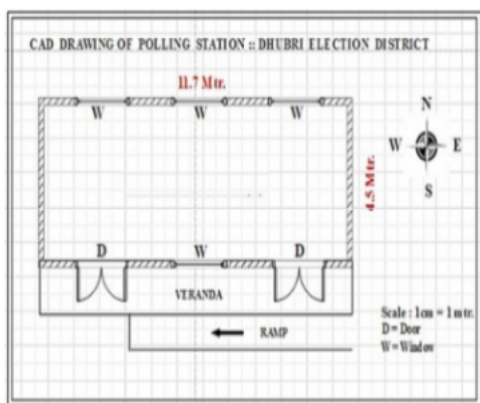

নিৰ্বাচক পঞ্জীয়ন বিষয়াৰ স্বাক্ষৰ

Nazri Naksha

Google Map View

Polling Station Building Front View

ভোটগ্ৰহন কেন্দ্ৰৰ সন্মুখৰ দৃশ্য

Cad View

Key MAP View

| | | | | | |
|---|--------------------------|--|--------------------------|--|--------------------------|
| 1 নাম : নিলিমা বেগম স্বামীৰ নাম: ইকৰামুল হক সৰকাৰ ঘৰ নং : 34 বয়স : 24 লিঙ্গ : মহিলা | DHL0518647 ফটো উপলব্ধ | 2 নাম : ছপিয়া বেওয়া স্বামীৰ নাম: পিনসুল সেখ ঘৰ নং : 104 বয়স : 63 লিঙ্গ : মহিলা | DHL4640179 ফটো উপলব্ধ | D 3 নাম : বিনা বিবি স্বামীৰ নাম: কুলুপুদ্দিন সেখ ঘৰ নং : 106 বয়স : 45 লিঙ্গ : মহিলা | DHL4639423 ফটো উপলব্ধ |
| D 4 নাম : জেলেকা বিবি স্বামীৰ নাম: কেশদি সেখ ঘৰ নং : 106 বয়স : 43 লিঙ্গ : মহিলা | DHL4639434 ফটো উপলব্ধ | # 5 নাম : কাচুৱা সেখ পিতাৰ নাম: মহৰ সেখ ঘৰ নং : 137 বয়স : 72 লিঙ্গ : পুৰুষ | DHL4639456 ফটো উপলব্ধ | # 6 নাম : ছাদেকা বিবি স্বামীৰ নাম: কাচুৱা সেখ ঘৰ নং : 137 বয়স : 58 লিঙ্গ : মহিলা | DHL4639467 ফটো উপলব্ধ |
| # 7 নাম : ছাদাম হোসেন পিতাৰ নাম: কাচুৱা সেখ ঘৰ নং : 137 বয়স : 30 লিঙ্গ : পুৰুষ | DHL4644240 ফটো উপলব্ধ | # 8 নাম : ছাইদুল হক পিতাৰ নাম: কাচুৱা সেখ ঘৰ নং : 137 বয়স : 29 লিঙ্গ : পুৰুষ | DHL0024208 ফটো উপলব্ধ | 9 নাম : ছাবিনা খাতুন স্বামীৰ নাম: ছাদমি হোসেন ঘৰ নং : 137 বয়স : 27 লিঙ্গ : মহিলা | DHL0404582 ফটো উপলব্ধ |
| # 10 নাম : আবুল কালাম পিতাৰ নাম: কাচুৱা সেখ ঘৰ নং : 109 বয়স : 25 লিঙ্গ : পুৰুষ | DHL0603936 ফটো উপলব্ধ | 11 নাম : মনছুৰা বেগম স্বামীৰ নাম: ছাইদুল হক ঘৰ নং : 137 বয়স : 22 লিঙ্গ : মহিলা | OBZ0039263 ফটো উপলব্ধ | 12 নাম : হালিমা বেগম স্বামীৰ নাম: আবুল কালাম ঘৰ নং : 137 বয়স : 22 লিঙ্গ : মহিলা | OBZ0039396 ফটো উপলব্ধ |
| 13 নাম : অপৰুদ্দিন সেখ পিতাৰ নাম: ইজাদি সেখ ঘৰ নং : 108 বয়স : 61 লিঙ্গ : পুৰুষ | DHL4639525 ফটো উপলব্ধ | 14 নাম : মঞ্জিলা বিবি স্বামীৰ নাম: অপৰুদ্দিন সেখ ঘৰ নং : 108 বয়স : 53 লিঙ্গ : মহিলা | DHL4639536 ফটো উপলব্ধ | 15 নাম : মঞ্জৰ আলী পিতাৰ নাম: অপৰুদ্দিন সেখ ঘৰ নং : 108 বয়স : 26 লিঙ্গ : পুৰুষ | DHL0569525 ফটো উপলব্ধ |
| 16 নাম : পাৰবিনা ইয়াছমিন স্বামীৰ নাম: মনজুৰ আলী ঘৰ নং : 138 বয়স : 20 লিঙ্গ : মহিলা | OBZ0117853 ফটো উপলব্ধ | 17 নাম : মোকলেছৰ ৰহমান পিতাৰ নাম: অপৰ উদ্দিন সেখ ঘৰ নং : 138 বয়স : 19 লিঙ্গ : পুৰুষ | OBZ0114629 ফটো উপলব্ধ | 18 নাম : ছপৰুদ্দিন সেখ পিতাৰ নাম: ইজাদি সেখ ঘৰ নং : 109 বয়স : 66 লিঙ্গ : পুৰুষ | DHL4639547 ফটো উপলব্ধ |
| 19 নাম : শুকলা বিবি স্বামীৰ নাম: ছপৰুদ্দিন সেখ ঘৰ নং : 109 বয়স : 54 লিঙ্গ : মহিলা | DHL4639558 ফটো উপলব্ধ | 20 নাম : সিহিদুল হক পিতাৰ নাম: ছপৰুদ্দিন সেখ ঘৰ নং : 109 বয়স : 34 লিঙ্গ : পুৰুষ | DHL4644013 ফটো উপলব্ধ | 21 নাম : বইজল হক পিতাৰ নাম: ছপৰুদ্দিন সেখ ঘৰ নং : 109 বয়স : 31 লিঙ্গ : পুৰুষ | DHL0210237 ফটো উপলব্ধ |
| 22 নাম : আয়শা খাতুন স্বামীৰ নাম: সিহিদুল হক ঘৰ নং : 139 বয়স : 29 লিঙ্গ : মহিলা | DHL0025015 ফটো উপলব্ধ | 23 নাম : ছপিয়া খাতুন পিতাৰ নাম: ছপৰুদ্দিন সেখ ঘৰ নং : 139 বয়স : 28 লিঙ্গ : মহিলা | DHL0382630 ফটো উপলব্ধ | 24 নাম : জোসনা খাতুন স্বামীৰ নাম: বইজল হক ঘৰ নং : 139 বয়স : 23 লিঙ্গ : মহিলা | DHL0509554 ফটো উপলব্ধ |
| # 25 নাম : দেলদাৰ আলী পিতাৰ নাম: আব্দুল ৰহমান ঘৰ নং : 180 বয়স : 54 লিঙ্গ : পুৰুষ | DHL4639569 ফটো উপলব্ধ | # 26 নাম : ছবিয়া বিবি স্বামীৰ নাম: দেলদাৰ আলী ঘৰ নং : 180 বয়স : 47 লিঙ্গ : মহিলা | DHL4639570 ফটো উপলব্ধ | # 27 নাম : ছিদ্দিক হোসেন পিতাৰ নাম: দেলদাৰ আলী ঘৰ নং : 180 বয়স : 28 লিঙ্গ : পুৰুষ | DHL0026179 ফটো উপলব্ধ |
| 28 নাম : ফিদছ আলী পিতাৰ নাম: দেলদাৰ আলী ঘৰ নং : 140 বয়স : 24 লিঙ্গ : পুৰুষ | DHL0509588 ফটো উপলব্ধ | 29 নাম : নৰ খাতুন স্বামীৰ নাম: ছিদ্দিক হোসেন ঘৰ নং : 140 বয়স : 20 লিঙ্গ : মহিলা | OBZ0046714 ফটো উপলব্ধ | 30 নাম : আল কোৰানুৰ ইছলাম পিতাৰ নাম: দেলদাৰ আলী ঘৰ নং : 140 বয়স : 20 লিঙ্গ : পুৰুষ | OBZ0084517 ফটো উপলব্ধ |