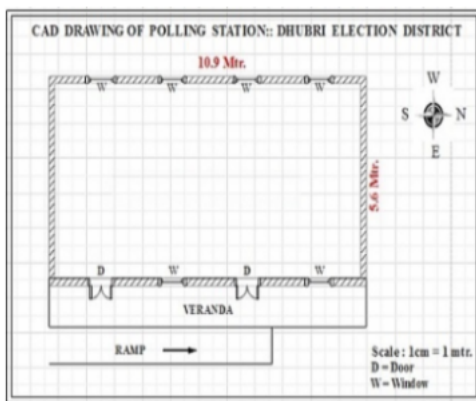

নিৰ্বাচক পঞ্জীয়ন বিষয়াৰ স্বাক্ষৰ

Nazri Naksha

Google Map View

Polling Station Building Front View

ভোটগ্ৰহন কেন্দ্ৰৰ সন্মুখৰ দৃশ্য

Cad View

Key MAP View

1 নাম : মোঃ ৰফিকুল ইছলাম পিতাৰ নাম: ওমেদ আলী ঘৰ নং : ২৪২ বয়স : 37 লিঙ্গ : পুৰুষ	DHL4734569 ফটো উপলব্ধ	2 নাম : ফাতেমা খাতুন স্বামীৰ নাম: ৰফিকুল ইছলাম ঘৰ নং : ২৪২ বয়স : 30 লিঙ্গ : মহিলা	DHL0241802 ফটো উপলব্ধ	3 নাম : কদম উল্যা পিতাৰ নাম: গদেয়া সেখ ঘৰ নং : ২৪৬ বয়স : 82 লিঙ্গ : পুৰুষ	DHL4734570 ফটো উপলব্ধ
4 নাম : মজিবন বিবি স্বামীৰ নাম: কদম উল্যা ঘৰ নং : ২৪৬ বয়স : 62 লিঙ্গ : মহিলা	DHL4734581 ফটো উপলব্ধ	5 নাম : মজিবৰ ৰহমান পিতাৰ নাম: কদম উল্যা ঘৰ নং : ২৪৬ বয়স : 45 লিঙ্গ : পুৰুষ	DHL4734592 ফটো উপলব্ধ	6 নাম : মহিয়া বিবি স্বামীৰ নাম: মজিবৰ ৰহমান ঘৰ নং : ২৪৬ বয়স : 39 লিঙ্গ : মহিলা	DHL4734605 ফটো উপলব্ধ
7 নাম : আব্দুল মোম্বাফ পিতাৰ নাম: কদম উল্যা ঘৰ নং : 246 বয়স : 24 লিঙ্গ : পুৰুষ	DHL0472894 ফটো উপলব্ধ	8 নাম : মোবাৰক আলী পিতাৰ নাম: মজিবৰ ৰহমান ঘৰ নং : 246 বয়স : 19 লিঙ্গ : পুৰুষ	OBZ0118067 ফটো উপলব্ধ	9 নাম : মালেকা বিবি স্বামীৰ নাম: ফটকু সেখ ঘৰ নং : ২৪৭ বয়স : 62 লিঙ্গ : মহিলা	DHL4734638 ফটো উপলব্ধ
10 নাম : আলদি সেখ পিতাৰ নাম: ফটকু সেখ ঘৰ নং : ২৪৭ বয়স : 44 লিঙ্গ : পুৰুষ	DHL4734661 ফটো উপলব্ধ	11 নাম : ৰসিদা বিবি স্বামীৰ নাম: মালদি সেখ ঘৰ নং : ২৪৭ বয়স : 40 লিঙ্গ : মহিলা	DHL4734650 ফটো উপলব্ধ	12 নাম : ফাতেমা খাতুন পিতাৰ নাম: ফ.ৎকু সেখ ঘৰ নং : 247 বয়স : 40 লিঙ্গ : মহিলা	OBZ0013193 ফটো উপলব্ধ
13 নাম : নূৰ নেহাৰ বিবি স্বামীৰ নাম: আলদি সেখ ঘৰ নং : ২৪৭ বয়স : 38 লিঙ্গ : মহিলা	DHL4734672 ফটো উপলব্ধ	14 নাম : আবুৰ আলী পিতাৰ নাম: ফটকু সেখ ঘৰ নং : ২৪৭ বয়স : 36 লিঙ্গ : পুৰুষ	DHL4742432 ফটো উপলব্ধ	15 নাম : মালদি সেখ পিতাৰ নাম: ফটকু সেখ ঘৰ নং : ২৪৭ বয়স : 36 লিঙ্গ : পুৰুষ	DHL4734649 ফটো উপলব্ধ
16 নাম : জোসনা বেগম স্বামীৰ নাম: আবুৰ আলী ঘৰ নং : ২৪৭ বয়স : 35 লিঙ্গ : মহিলা	DHL4734707 ফটো উপলব্ধ	17 নাম : আবুল কালাম সেখ পিতাৰ নাম: ফটকু সেখ ঘৰ নং : 247 বয়স : 33 লিঙ্গ : পুৰুষ	DHL0077396 ফটো উপলব্ধ	18 নাম : মহিবুল হক পিতাৰ নাম: ফটকু সেখ ঘৰ নং : ২৪৭ বয়স : 27 লিঙ্গ : পুৰুষ	DHL0250324 ফটো উপলব্ধ
19 নাম : মফিজুল হক পিতাৰ নাম: ফটকু সেখ ঘৰ নং : ২৪৭ বয়স : 26 লিঙ্গ : পুৰুষ	DHL0568782 ফটো উপলব্ধ	20 নাম : আনোৱাৰা খাতুন স্বামীৰ নাম: মফিজুল হক ঘৰ নং : 247 বয়স : 26 লিঙ্গ : মহিলা	DHL2269462 ফটো উপলব্ধ	21 নাম : ফইজুল হক পিতাৰ নাম: ৰফিকুল ইছলাম ঘৰ নং : 247 বয়স : 23 লিঙ্গ : পুৰুষ	DHL0509604 ফটো উপলব্ধ
22 নাম : ৰশিদ আলী পিতাৰ নাম: মালদি সেখ ঘৰ নং : 247 বয়স : 23 লিঙ্গ : পুৰুষ	DHL0543637 ফটো উপলব্ধ	23 নাম : আয়শা ছিদ্দিকা স্বামীৰ নাম: মহিবুল হক ঘৰ নং : 247 বয়স : 22 লিঙ্গ : মহিলা	DHL1265628 ফটো উপলব্ধ	24 নাম : জুলফা খাতুন স্বামীৰ নাম: আবুল কালাম সেখ ঘৰ নং : 247 বয়স : 22 লিঙ্গ : মহিলা	DHL1282607 ফটো উপলব্ধ
25 নাম : নেহেৰ আলী পিতাৰ নাম: গদেয়া সেখ ঘৰ নং : ২৪৮ বয়স : 52 লিঙ্গ : পুৰুষ	DHL4734718 ফটো উপলব্ধ	26 নাম : মানো বিবি স্বামীৰ নাম: নেহেৰ আলী ঘৰ নং : ২৪৮ বয়স : 49 লিঙ্গ : মহিলা	DHL4734729 ফটো উপলব্ধ	27 নাম : ছানোৱাৰা বেগম স্বামীৰ নাম: জুনামান মাহমুদ ঘৰ নং : 248 বয়স : 33 লিঙ্গ : মহিলা	DHL0406868 ফটো উপলব্ধ
28 নাম : মনোৱাৰ হোসেন পিতাৰ নাম: নেহেৰ আলী ঘৰ নং : ২৪৮ বয়স : 33 লিঙ্গ : পুৰুষ	DHL4742443 ফটো উপলব্ধ	29 নাম : আনোৱাৰ আলী পিতাৰ নাম: নেহেৰ আলী ঘৰ নং : 248 বয়স : 30 লিঙ্গ : পুৰুষ	DHL0077818 ফটো উপলব্ধ	30 নাম : ছানোৱাৰ আলী পিতাৰ নাম: নেহেৰ আলী ঘৰ নং : ২৪৮ বয়স : 28 লিঙ্গ : পুৰুষ	DHL0578385 ফটো উপলব্ধ