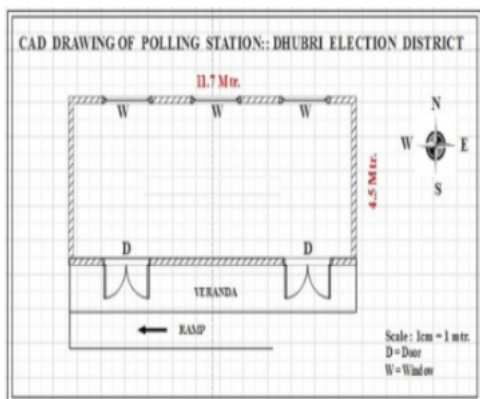

নিৰ্বাচক পঞ্জীয়ন বিষয়াৰ স্বাক্ষৰ

Nazri Naksha

Google Map View

Polling Station Building Front View

ভোটগ্ৰহন কেন্দ্ৰৰ সন্মুখৰ দৃশ্য

Cad View

Key MAP View

<p>E 1 DHL4834564</p> <p>নাম : আলী আহমেদ সেখ পিতাৰ নাম: পিয়াৰ মামুদ ঘৰ নং : 001 বয়স : 70 লিঙ্গ : পুৰুষ</p> <p>ফটো উপলব্ধ</p>	<p>2 DHL4834575</p> <p>নাম : মালেকা আহমেদ স্বামীৰ নাম: আলী আহমেদ সেখ ঘৰ নং : 1 বয়স : 58 লিঙ্গ : মহিলা</p> <p>ফটো উপলব্ধ</p>	<p>3 DHL4834586</p> <p>নাম : আল কোৰানুৰ ইছলাম পিতাৰ নাম: আলী আহমেদ সেখ ঘৰ নং : 001 বয়স : 43 লিঙ্গ : পুৰুষ</p> <p>ফটো উপলব্ধ</p>
<p>4 DHL4834597</p> <p>নাম : আইজাৰ ফাৰুক আহমেদ পিতাৰ নাম: আলী আহমেদ সেখ ঘৰ নং : 001 বয়স : 37 লিঙ্গ : পুৰুষ</p> <p>ফটো উপলব্ধ</p>	<p>5 DHL0635771</p> <p>নাম : ৰোসনা পাৰবিন স্বামীৰ নাম: আইজাৰ ফাৰুক আহমেদ ঘৰ নং : 001 বয়স : 32 লিঙ্গ : মহিলা</p> <p>ফটো উপলব্ধ</p>	<p>6 DHL1817409</p> <p>নাম : মজিদুল আহমেদ পিতাৰ নাম: আলী আহমেদ সেখ ঘৰ নং : 001 বয়স : 31 লিঙ্গ : পুৰুষ</p> <p>ফটো উপলব্ধ</p>
<p>7 DHL4834611</p> <p>নাম : মজিবৰ ৰহমান পিতাৰ নাম: জব্বাৰ আলী ঘৰ নং : 2 বয়স : 65 লিঙ্গ : পুৰুষ</p> <p>ফটো উপলব্ধ</p>	<p>8 DHL4834622</p> <p>নাম : অজিবৰ ৰহমান পিতাৰ নাম: জব্বাৰ আলী ঘৰ নং : 2 বয়স : 57 লিঙ্গ : পুৰুষ</p> <p>ফটো উপলব্ধ</p>	<p>9 DHL4834633</p> <p>নাম : আনোৱাৰা বিবি স্বামীৰ নাম: অজিবৰ ৰহমান ঘৰ নং : 2 বয়স : 46 লিঙ্গ : মহিলা</p> <p>ফটো উপলব্ধ</p>
<p>10 DHL0522003</p> <p>নাম : ৰুবল হক পিতাৰ নাম: মজিবৰ ৰহমান ঘৰ নং : 002 বয়স : 25 লিঙ্গ : পুৰুষ</p> <p>ফটো উপলব্ধ</p>	<p>11 OBZ0107193</p> <p>নাম : আনোৱাৰা হুছেইন পিতাৰ নাম: আজিবৰ ৰহমান ঘৰ নং : 2 বয়স : 24 লিঙ্গ : পুৰুষ</p> <p>ফটো উপলব্ধ</p>	<p>12 DHL4834644</p> <p>নাম : নওসাদ আলী পিতাৰ নাম: টেংনা সেখ ঘৰ নং : 03 বয়স : 70 লিঙ্গ : পুৰুষ</p> <p>ফটো উপলব্ধ</p>
<p>13 OBZ0013201</p> <p>নাম : নস্কৰ আলী পিতাৰ নাম: টেংনা সেখ ঘৰ নং : 3 বয়স : 65 লিঙ্গ : পুৰুষ</p> <p>ফটো উপলব্ধ</p>	<p>14 DHL4834677</p> <p>নাম : অমিলা বিবি স্বামীৰ নাম: নস্কৰ আলী ঘৰ নং : 3 বয়স : 60 লিঙ্গ : মহিলা</p> <p>ফটো উপলব্ধ</p>	<p>15 DHL4834655</p> <p>নাম : সাজেদা বিবি স্বামীৰ নাম: নওসাদ আলী ঘৰ নং : 03 বয়স : 60 লিঙ্গ : মহিলা</p> <p>ফটো উপলব্ধ</p>
<p>16 DHL4834699</p> <p>নাম : হবিবৰ ৰহমান পিতাৰ নাম: টেংনা সেখ ঘৰ নং : 3 বয়স : 55 লিঙ্গ : পুৰুষ</p> <p>ফটো উপলব্ধ</p>	<p>17 DHL4834713</p> <p>নাম : ছপৰ উদ্দিন সেখ পিতাৰ নাম: টেংনা সেখ ঘৰ নং : 3 বয়স : 50 লিঙ্গ : পুৰুষ</p> <p>ফটো উপলব্ধ</p>	<p>18 DHL4834702</p> <p>নাম : আছমা বেগম স্বামীৰ নাম: হবিবৰ ৰহমান ঘৰ নং : 3 বয়স : 45 লিঙ্গ : মহিলা</p> <p>ফটো উপলব্ধ</p>
<p>19 DHL4834724</p> <p>নাম : অপিয়াল সেখ পিতাৰ নাম: টেংনা সেখ ঘৰ নং : 3 বয়স : 45 লিঙ্গ : পুৰুষ</p> <p>ফটো উপলব্ধ</p>	<p>20 DHL4834688</p> <p>নাম : আমিনুৰ ইছলাম পিতাৰ নাম: নস্কৰ আলী ঘৰ নং : 3 বয়স : 39 লিঙ্গ : পুৰুষ</p> <p>ফটো উপলব্ধ</p>	<p>21 DHL4834791</p> <p>নাম : মমিনা খাতুন স্বামীৰ নাম: ছপৰ উদ্দিন সেখ ঘৰ নং : 3 বয়স : 39 লিঙ্গ : মহিলা</p> <p>ফটো উপলব্ধ</p>
<p># 22 DHL4834757</p> <p>নাম : মহিবুল ইছলাম পিতাৰ নাম: নস্কৰ আলী ঘৰ নং : 3 বয়স : 38 লিঙ্গ : পুৰুষ</p> <p>ফটো উপলব্ধ</p>	<p>23 DHL4834735</p> <p>নাম : আমিনা বিবি স্বামীৰ নাম: অপিয়াল সেখ ঘৰ নং : 3 বয়স : 38 লিঙ্গ : মহিলা</p> <p>ফটো উপলব্ধ</p>	<p>24 DHL4834768</p> <p>নাম : সাহাজালাল হক পিতাৰ নাম: নওসাদ আলী ঘৰ নং : 03 বয়স : 37 লিঙ্গ : পুৰুষ</p> <p>ফটো উপলব্ধ</p>
<p>25 DHL4834779</p> <p>নাম : নুৰ নেহাৰু বেগম স্বামীৰ নাম: আমিনুৰ ইছলাম ঘৰ নং : 3 বয়স : 35 লিঙ্গ : মহিলা</p> <p>ফটো উপলব্ধ</p>	<p>26 DHL4834780</p> <p>নাম : ছাবিনা ইয়াছমিন স্বামীৰ নাম: সাহাজালাল হক ঘৰ নং : 03 বয়স : 34 লিঙ্গ : মহিলা</p> <p>ফটো উপলব্ধ</p>	<p>27 DHL4842051</p> <p>নাম : এৱাহিম আলী পিতাৰ নাম: নওসাদ আলী ঘৰ নং : 03 বয়স : 32 লিঙ্গ : পুৰুষ</p> <p>ফটো উপলব্ধ</p>
<p>28 DHL4842062</p> <p>নাম : সাহা আলম পিতাৰ নাম: নওসাদ আলী ঘৰ নং : 03 বয়স : 32 লিঙ্গ : পুৰুষ</p> <p>ফটো উপলব্ধ</p>	<p>29 DHL0255497</p> <p>নাম : ছাদিকা খাতুন স্বামীৰ নাম: মহিবুল ইছলাম ঘৰ নং : 3 বয়স : 28 লিঙ্গ : মহিলা</p> <p>ফটো উপলব্ধ</p>	<p>30 DHL0223024</p> <p>নাম : আব্দুল মালেক সেখ পিতাৰ নাম: নওসাদ আলী সেখ ঘৰ নং : 03 বয়স : 27 লিঙ্গ : পুৰুষ</p> <p>ফটো উপলব্ধ</p>