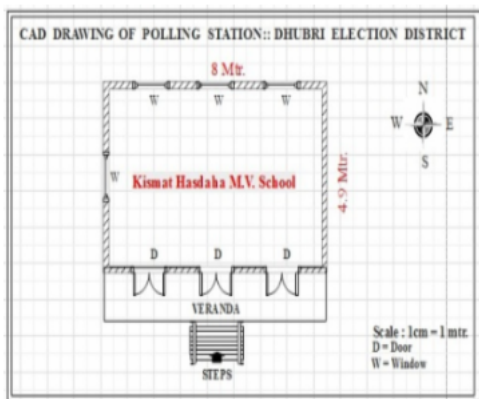

নিৰ্বাচক পঞ্জীয়ন বিষয়াৰ স্বাক্ষৰ

Nazri Naksha

Google Map View

Polling Station Building Front View

ভোটগ্ৰহন কেন্দ্ৰৰ সন্মুখৰ দৃশ্য

Cad View

Key MAP View

1 নাম : আকতানৰ বেগম পিতাৰ নাম: ছকমতুল্যা সেখ ঘৰ নং : ৩৭৭ বয়স : 31 লিঙ্গ : মহিলা	DHL0564393 ফটো উপলব্ধ	2 নাম : মশিয়ৰ বহমান সৰকাৰ পিতাৰ নাম: সমসেৰ আলী সৰকাৰ ঘৰ নং : ৩৮০ বয়স : 60 লিঙ্গ : পুৰুষ	DHL4940083 ফটো উপলব্ধ	3 নাম : নুৰজাহান বিবি স্বামীৰ নাম: মশিয়ৰ বহমান সৰকাৰ ঘৰ নং : ৩৮০ বয়স : 52 লিঙ্গ : মহিলা	DHL4940094 ফটো উপলব্ধ
4 নাম : ছামছুল হক সৰকাৰ পিতাৰ নাম: সমসেৰ আলী সৰকাৰ ঘৰ নং : ৩৮০ বয়স : 51 লিঙ্গ : পুৰুষ	DHL4940107 ফটো উপলব্ধ	5 নাম : আনোৱাৰা বিবি স্বামীৰ নাম: ছামছুল হক সৰকাৰ ঘৰ নং : ৩৮০ বয়স : 47 লিঙ্গ : মহিলা	DHL4940118 ফটো উপলব্ধ	6 নাম : নুৰ জামান সৰকাৰ পিতাৰ নাম: মশিয়ৰ বহমান সৰকাৰ ঘৰ নং : ৩৮০ বয়স : 38 লিঙ্গ : পুৰুষ	DHL4940072 ফটো উপলব্ধ
7 নাম : লাইলী বেগম সৰকাৰ স্বামীৰ নাম: নুৰ জামান সৰকাৰ ঘৰ নং : 380 বয়স : 31 লিঙ্গ : মহিলা	DHL0119719 ফটো উপলব্ধ	8 নাম : আমিৰ আলম সৰকাৰ পিতাৰ নাম: ছামছুল হক সৰকাৰ ঘৰ নং : ৩৮০ বয়স : 28 লিঙ্গ : পুৰুষ	DHL0243360 ফটো উপলব্ধ	9 নাম : নেকিবুৰ জামান সৰকাৰ পিতাৰ নাম: মশিয়ৰ বহমান সৰকাৰ ঘৰ নং : ৩৮০ বয়স : 24 লিঙ্গ : পুৰুষ	DHL0617084 ফটো উপলব্ধ
10 নাম : আজমিৰ আলম সৰকাৰ পিতাৰ নাম: ছামছুল হক সৰকাৰ ঘৰ নং : ৩৮০ বয়স : 24 লিঙ্গ : পুৰুষ	DHL0617027 ফটো উপলব্ধ	11 নাম : ছাবিনা ইয়াছমিন সৰকাৰ পিতাৰ নাম: ছামছুল হক সৰকাৰ ঘৰ নং : 380 বয়স : 23 লিঙ্গ : মহিলা	DHL2317923 ফটো উপলব্ধ	12 নাম : ৰহিমা খাতুন স্বামীৰ নাম: আমিৰ আলম সৰকাৰ ঘৰ নং : ৩৮০ বয়স : 23 লিঙ্গ : মহিলা	DHL2317949 ফটো উপলব্ধ
13 নাম : বাবুৰ আলী পিতাৰ নাম: মক্ৰৰ আলী সেখ ঘৰ নং : ৩৮১ বয়স : 52 লিঙ্গ : পুৰুষ	DHL4940129 ফটো উপলব্ধ	14 নাম : বাছিৰ উদ্দিন পিতাৰ নাম: মক্ৰৰ আলী সেখ ঘৰ নং : ৩৮১ বয়স : 49 লিঙ্গ : পুৰুষ	DHL4940141 ফটো উপলব্ধ	15 নাম : ৰোশনা বিবি স্বামীৰ নাম: বাবুৰ আলী ঘৰ নং : ৩৮১ বয়স : 47 লিঙ্গ : মহিলা	DHL4940130 ফটো উপলব্ধ
16 নাম : আকলিমা খাতুন স্বামীৰ নাম: বাছিৰ উদ্দিন ঘৰ নং : ৩৮১ বয়স : 31 লিঙ্গ : মহিলা	DHL0272658 ফটো উপলব্ধ	17 নাম : বাবলী বেগম পিতাৰ নাম: বাবুৰ আলী ঘৰ নং : ৩৮১ বয়স : 25 লিঙ্গ : মহিলা	DHL1287846 ফটো উপলব্ধ	18 নাম : বক্তাৰ আলী পিতাৰ নাম: মক্ৰৰ আলী ঘৰ নং : ৩৮২ বয়স : 62 লিঙ্গ : পুৰুষ	DHL4940163 ফটো উপলব্ধ
19 নাম : মমতাজ বিবি স্বামীৰ নাম: বক্তাৰ আলী ঘৰ নং : ৩৮২ বয়স : 55 লিঙ্গ : মহিলা	DHL4940174 ফটো উপলব্ধ	20 নাম : মহিবুল হক পিতাৰ নাম: বক্তাৰ আলী ঘৰ নং : ৩৮২ বয়স : 38 লিঙ্গ : পুৰুষ	DHL4940185 ফটো উপলব্ধ	21 নাম : মনোৱাৰ হুছেইন পিতাৰ নাম: বক্তাৰ আলী ঘৰ নং : ৩৮২ বয়স : 36 লিঙ্গ : পুৰুষ	DHL4940196 ফটো উপলব্ধ
22 নাম : মিন্টুৰ বহমান পিতাৰ নাম: বক্তাৰ আলী ঘৰ নং : ৩৮২ বয়স : 31 লিঙ্গ : পুৰুষ	DHL4944201 ফটো উপলব্ধ	23 নাম : মাচুমা বেগম স্বামীৰ নাম: মিন্টুৰ বহমান ঘৰ নং : ৩৮২ বয়স : 25 লিঙ্গ : মহিলা	DHL0401679 ফটো উপলব্ধ	24 নাম : মোকলেচুৰ বহমান পিতাৰ নাম: বক্তাৰ আলী ঘৰ নং : 382 বয়স : 24 লিঙ্গ : পুৰুষ	DHL0625772 ফটো উপলব্ধ
25 নাম : লাকি খাতুন স্বামীৰ নাম: মনোৱাৰ হুছেইন ঘৰ নং : 382 বয়স : 22 লিঙ্গ : মহিলা	DHL1263565 ফটো উপলব্ধ	26 নাম : মুল্লুকা বিবি স্বামীৰ নাম: মঞ্জুৰ বহমান সেখ ঘৰ নং : ৩৮৩ বয়স : 66 লিঙ্গ : মহিলা	DHL4940210 ফটো উপলব্ধ	27 নাম : মেহবুব হুছেইন পিতাৰ নাম: মঞ্জুৰ বহমান ঘৰ নং : ৩৮৩ বয়স : 44 লিঙ্গ : পুৰুষ	DHL4940221 ফটো উপলব্ধ
28 নাম : আশা পেয়াৰা বিবি স্বামীৰ নাম: মেহবুব হুছেইন ঘৰ নং : ৩৮৩ বয়স : 38 লিঙ্গ : মহিলা	DHL4940243 ফটো উপলব্ধ	29 নাম : মৰিয়ম বেগম পিতাৰ নাম: মঞ্জুৰ বহমান ঘৰ নং : ৩৮৩ বয়স : 36 লিঙ্গ : মহিলা	DHL4940232 ফটো উপলব্ধ	30 নাম : মোস্তাফিজুৰ বহমান পিতাৰ নাম: মঞ্জুৰ বহমান ঘৰ নং : ৩৮৩ বয়স : 32 লিঙ্গ : পুৰুষ	DHL4944212 ফটো উপলব্ধ