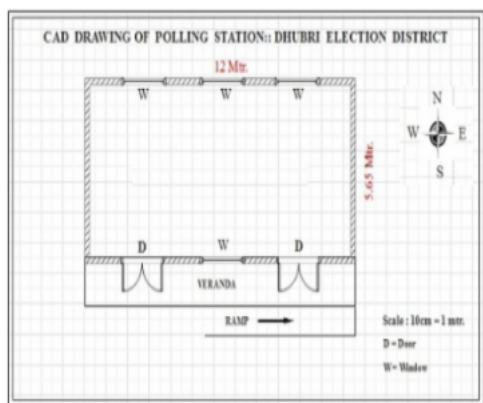

নিৰ্বাচক পঞ্জীয়ন বিষয়াৰ স্বাক্ষৰ

Nazri Naksha

Google Map View

Polling Station Building Front View

ভোটগ্ৰহন কেন্দ্ৰৰ সন্মুখৰ দৃশ্য

Cad View

Key MAP View

বিধানসভা সমষ্টিৰ নম্বৰ আৰু নাম : 8-ধুবুৰী
অংশৰ নম্বৰ আৰু নাম : 1-কিচমত হাচদহ 1ম খণ্ড