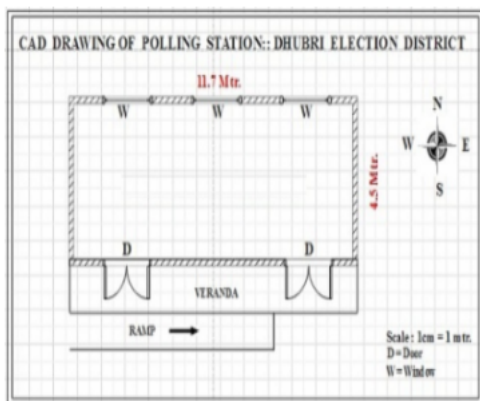

নিৰ্বাচক পঞ্জীয়ন বিষয়াৰ স্বাক্ষৰ

Nazri Naksha

Google Map View

Polling Station Building Front View

ভোটগ্ৰহন কেন্দ্ৰৰ সন্মুখৰ দৃশ্য

Cad View

Key MAP View

1 নাম : মনুচুৰা বেগম স্বামীৰ নাম: আইনুল হক ঘৰ নং : 22 বয়স : 26 লিঙ্গ : মহিলা	DHL0484907 ফটো উপলব্ধ	2 নাম : দাৰোগ আলী পিতাৰ নাম: টেপৰা সেখ ঘৰ নং : 100 বয়স : 53 লিঙ্গ : পুৰুষ	DHL5842386 ফটো উপলব্ধ	3 নাম : আৰ্জিনা খাতুন পিতাৰ নাম: দাৰোগ আলী ঘৰ নং : 133 বয়স : 29 লিঙ্গ : মহিলা	DHL0255323 ফটো উপলব্ধ
4 নাম : আইয়ুব আলী পিতাৰ নাম: ইছমাইল সেখ ঘৰ নং : 18৯ বয়স : 56 লিঙ্গ : পুৰুষ	DHL5840619 ফটো উপলব্ধ	5 নাম : মাহমুদা বিবি স্বামীৰ নাম: আইয়ুব আলী ঘৰ নং : 18৯ বয়স : 47 লিঙ্গ : মহিলা	DHL5840620 ফটো উপলব্ধ	6 নাম : আমেৰ আলী পিতাৰ নাম: আইয়ুব আলী ঘৰ নং : 18৯ বয়স : 37 লিঙ্গ : পুৰুষ	DHL5840631 ফটো উপলব্ধ
7 নাম : মৰ্জিনা খাতুন স্বামীৰ নাম: আমেৰ আলী ঘৰ নং : 149 বয়স : 30 লিঙ্গ : মহিলা	DHL0030486 ফটো উপলব্ধ	8 নাম : আব্দুল ছামাদ পিতাৰ নাম: আইয়ুব আলী ঘৰ নং : 149 বয়স : 29 লিঙ্গ : পুৰুষ	DHL0030387 ফটো উপলব্ধ	9 নাম : আব্দুল মোম্বাফ সেখ পিতাৰ নাম: আইয়ুব আলী ঘৰ নং : 18৯ বয়স : 26 লিঙ্গ : পুৰুষ	DHL0563049 ফটো উপলব্ধ
10 নাম : আব্দুল ছালাম সেখ পিতাৰ নাম: আইয়ুব আলী ঘৰ নং : 149 বয়স : 22 লিঙ্গ : পুৰুষ	DHL2279081 ফটো উপলব্ধ	11 নাম : জেলেকা বেগম স্বামীৰ নাম: আব্দুল ছামাদ ঘৰ নং : 149 বয়স : 21 লিঙ্গ : মহিলা	DHL2316461 ফটো উপলব্ধ	12 নাম : ছোবাহান আলী সেখ পিতাৰ নাম: ইছমাইল সেখ ঘৰ নং : 1৫০ বয়স : 50 লিঙ্গ : পুৰুষ	DHL5840642 ফটো উপলব্ধ
13 নাম : আমিনা বিবি স্বামীৰ নাম: ছোবাহান আলী সেখ ঘৰ নং : 1৫০ বয়স : 46 লিঙ্গ : মহিলা	DHL5840653 ফটো উপলব্ধ	# 14 নাম : আকাৰা মুল আলম পিতাৰ নাম: ছোবাহান আলী সেখ ঘৰ নং : 150 বয়স : 27 লিঙ্গ : পুৰুষ	DHL0241844 ফটো উপলব্ধ	# 15 নাম : ইমদাদুল হক পিতাৰ নাম: কাদেৰ আলী ঘৰ নং : 150 ক বয়স : 27 লিঙ্গ : পুৰুষ	DHL0243733 ফটো উপলব্ধ
16 নাম : ইনামুল হক পিতাৰ নাম: কাদেৰ আলী ঘৰ নং : 150 বয়স : 25 লিঙ্গ : পুৰুষ	DHL0489070 ফটো উপলব্ধ	17 নাম : আমিনুৰ ইছলাম পিতাৰ নাম: কাদেৰ আলী ঘৰ নং : 150 বয়স : 23 লিঙ্গ : পুৰুষ	DHL1299692 ফটো উপলব্ধ	# 18 নাম : সাবানা ইয়াচমিন পিতাৰ নাম: ছোবাহান আলী সেখ ঘৰ নং : 150 বয়স : 22 লিঙ্গ : মহিলা	DHL2331239 ফটো উপলব্ধ
19 নাম : কাদেৰ আলী পিতাৰ নাম: ইছমাইল সেখ ঘৰ নং : 1৫০ক বয়স : 52 লিঙ্গ : পুৰুষ	DHL5840664 ফটো উপলব্ধ	20 নাম : বেজিয়া বিবি স্বামীৰ নাম: কাদেৰ আলী ঘৰ নং : 1৫০ক বয়স : 45 লিঙ্গ : মহিলা	DHL5840675 ফটো উপলব্ধ	21 নাম : ফজিৰন বিবি স্বামীৰ নাম: মছৰ উদ্দিন ঘৰ নং : 1৫1 বয়স : 87 লিঙ্গ : মহিলা	DHL5840686 ফটো উপলব্ধ
22 নাম : ফইজুল হক পিতাৰ নাম: মছৰ উদ্দিন সেখ ঘৰ নং : 1৫1 বয়স : 43 লিঙ্গ : পুৰুষ	DHL5840697 ফটো উপলব্ধ	23 নাম : নাছিম চুলতানা স্বামীৰ নাম: ফইজুল হক ঘৰ নং : 1৫1 বয়স : 39 লিঙ্গ : মহিলা	DHL5840700 ফটো উপলব্ধ	24 নাম : জেসমিন চুলতানা আহমেদ পিতাৰ নাম: ফয়জাল হক ঘৰ নং : 151 বয়স : 21 লিঙ্গ : মহিলা	DHL2254787 ফটো উপলব্ধ
25 নাম : নাফিজ হক পিতাৰ নাম: ফইজুল হক ঘৰ নং : 151 বয়স : 21 লিঙ্গ : পুৰুষ	DHL2312692 ফটো উপলব্ধ	26 নাম : আয়শা ছিদ্দিকা স্বামীৰ নাম: ফয়জাল আলী ঘৰ নং : 151 ক বয়স : 54 লিঙ্গ : মহিলা	DHL5840744 ফটো উপলব্ধ	# 27 নাম : আব বক্কৰ ছিদ্দিক পিতাৰ নাম: ফয়জাল আলী ঘৰ নং : 1৫1ক বয়স : 38 লিঙ্গ : পুৰুষ	DHL5840711 ফটো উপলব্ধ
28 নাম : বিউটী খাতুন স্বামীৰ নাম: আব বক্কৰ ছিদ্দিক ঘৰ নং : 1৫1ক বয়স : 28 লিঙ্গ : মহিলা	DHL0243774 ফটো উপলব্ধ	29 নাম : ফয়জাল হক পিতাৰ নাম: মছৰ উদ্দিন সেখ ঘৰ নং : 1৫1 খ বয়স : 51 লিঙ্গ : পুৰুষ	DHL5840755 ফটো উপলব্ধ	30 নাম : মনজমা আহমেদ স্বামীৰ নাম: ফয়জাল হক ঘৰ নং : 1৫1 খ বয়স : 49 লিঙ্গ : মহিলা	DHL5840766 ফটো উপলব্ধ