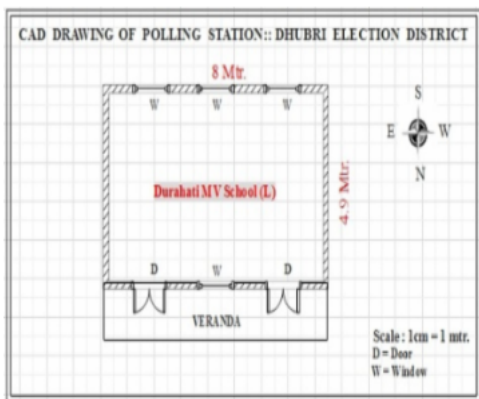

নিৰ্বাচক পঞ্জীয়ন বিষয়াৰ স্বাক্ষৰ

Nazri Naksha

Google Map View

Polling Station Building Front View

ভোটগ্ৰহন কেন্দ্ৰৰ সন্মুখৰ দৃশ্য

Cad View

Key MAP View

1 নাম : জাকিৰ হুচেন পিতাৰ নাম: জব্বাৰ আলী ঘৰ নং : 1 বয়স : 58 লিঙ্গ : পুৰুষ	DHL5234560 ফটো উপলব্ধ	2 নাম : জহিৰুল ইছলাম পিতাৰ নাম: জব্বাৰ আলী ঘৰ নং : 1 বয়স : 50 লিঙ্গ : পুৰুষ	DHL5234582 ফটো উপলব্ধ	3 নাম : আনিছা বিবি স্বামীৰ নাম: জাকিৰ হুচেন ঘৰ নং : 1 বয়স : 46 লিঙ্গ : মহিলা	DHL5234571 ফটো উপলব্ধ
4 নাম : ফজৰুল হক পিতাৰ নাম: জব্বাৰ আলী ঘৰ নং : 1 বয়স : 45 লিঙ্গ : পুৰুষ	DHL5234606 ফটো উপলব্ধ	5 নাম : আনোৱাৰা বিবি স্বামীৰ নাম: জহিৰুল ইছলাম ঘৰ নং : 1 বয়স : 44 লিঙ্গ : মহিলা	DHL5234593 ফটো উপলব্ধ	6 নাম : জেলেকা খাতুন স্বামীৰ নাম: ফজৰুল হক ঘৰ নং : 1 বয়স : 40 লিঙ্গ : মহিলা	DHL5234617 ফটো উপলব্ধ
7 নাম : আজিজুল হক পিতাৰ নাম: জাকিৰ হুচেন ঘৰ নং : 1 বয়স : 24 লিঙ্গ : পুৰুষ	DHL0482067 ফটো উপলব্ধ	8 নাম : মহিবুল হক পিতাৰ নাম: জাকিৰ হুচেন ঘৰ নং : 1 বয়স : 23 লিঙ্গ : পুৰুষ	DHL0506162 ফটো উপলব্ধ	9 নাম : আব্দুল ৰেজ্জাক পিতাৰ নাম: ফজৰুল হক ঘৰ নং : 1 বয়স : 21 লিঙ্গ : পুৰুষ	DHL2265916 ফটো উপলব্ধ
10 নাম : ৰিয়াজুল হক পিতাৰ নাম: জাকিৰ হুচেন ঘৰ নং : 1 বয়স : 20 লিঙ্গ : পুৰুষ	OBZ0041517 ফটো উপলব্ধ	11 নাম : ৰেজ্জাউল হক পিতাৰ নাম: জাকিৰ হুচেন ঘৰ নং : 1 বয়স : 20 লিঙ্গ : পুৰুষ	OBZ0041640 ফটো উপলব্ধ	12 নাম : বাচ্চু সেখ পিতাৰ নাম: ছাকাত আলী ঘৰ নং : 2 বয়স : 64 লিঙ্গ : পুৰুষ	DHL5234628 ফটো উপলব্ধ
13 নাম : ছাবিয়া বিবি স্বামীৰ নাম: বাচ্চু সেখ ঘৰ নং : 2 বয়স : 56 লিঙ্গ : মহিলা	DHL5234639 ফটো উপলব্ধ	14 নাম : সাদুল সেখ পিতাৰ নাম: বাচ্চু সেখ ঘৰ নং : 2 বয়স : 42 লিঙ্গ : পুৰুষ	DHL5234640 ফটো উপলব্ধ	15 নাম : আজিজুল ৰহমান পিতাৰ নাম: বাচ্চু সেখ ঘৰ নং : 2 বয়স : 33 লিঙ্গ : পুৰুষ	DHL5234651 ফটো উপলব্ধ
16 নাম : সহিদা খাতুন স্বামীৰ নাম: সাদুল সেখ ঘৰ নং : 2 বয়স : 32 লিঙ্গ : মহিলা	DHL0057356 ফটো উপলব্ধ	17 নাম : ফিৰজুমা খাতুন স্বামীৰ নাম: আজিজুল ৰহমান ঘৰ নং : 02 বয়স : 26 লিঙ্গ : মহিলা	DHL0506444 ফটো উপলব্ধ	18 নাম : ছাইদুল ইছলাম পিতাৰ নাম: বাচ্চু সেখ ঘৰ নং : 02 বয়স : 23 লিঙ্গ : পুৰুষ	DHL0506493 ফটো উপলব্ধ
19 নাম : মজিবৰ ৰহমান পিতাৰ নাম: মহম্মদ আলী ঘৰ নং : 0 বয়স : 65 লিঙ্গ : পুৰুষ	DHL5234662 ফটো উপলব্ধ	20 নাম : আমেনা বিবি স্বামীৰ নাম: মজিবৰ ৰহমান ঘৰ নং : 0 বয়স : 55 লিঙ্গ : মহিলা	DHL5234673 ফটো উপলব্ধ	21 নাম : সাইনুল হক পিতাৰ নাম: মজিবৰ ৰহমান ঘৰ নং : 0 বয়স : 34 লিঙ্গ : পুৰুষ	DHL1826466 ফটো উপলব্ধ
22 নাম : আমিনুৰ হোসেন পিতাৰ নাম: মজিবৰ ৰহমান ঘৰ নং : 0 বয়স : 34 লিঙ্গ : পুৰুষ	DHL1826477 ফটো উপলব্ধ	23 নাম : হাছিমুন বেগম স্বামীৰ নাম: আমিনুৰ হোসেন ঘৰ নং : 0 বয়স : 33 লিঙ্গ : মহিলা	DHL1826455 ফটো উপলব্ধ	24 নাম : জুলফা লায়লা স্বামীৰ নাম: সাইনুল হক ঘৰ নং : 0 বয়স : 30 লিঙ্গ : মহিলা	DHL0301572 ফটো উপলব্ধ
25 নাম : আয়নাল হক পিতাৰ নাম: মজিবৰ ৰহমান ঘৰ নং : 0 বয়স : 28 লিঙ্গ : পুৰুষ	DHL0309062 ফটো উপলব্ধ	26 নাম : ছাপিনা খাতুন স্বামীৰ নাম: আয়নাল হক ঘৰ নং : 03 বয়স : 24 লিঙ্গ : মহিলা	DHL1317866 ফটো উপলব্ধ	# 27 নাম : মনছেৰ আলী পিতাৰ নাম: মহম্মদ আলী ঘৰ নং : 8 বয়স : 54 লিঙ্গ : পুৰুষ	DHL5234684 ফটো উপলব্ধ
28 নাম : আছিমা বিবি স্বামীৰ নাম: মনছেৰ আলী ঘৰ নং : 8 বয়স : 46 লিঙ্গ : মহিলা	DHL5234695 ফটো উপলব্ধ	29 নাম : আনিচুৰ হক পিতাৰ নাম: মনছেৰ আলী ঘৰ নং : 4 বয়স : 26 লিঙ্গ : পুৰুষ	DHL0372110 ফটো উপলব্ধ	30 নাম : মোক্তাদুল হক পিতাৰ নাম: মনছেৰ আলী ঘৰ নং : 4 বয়স : 24 লিঙ্গ : পুৰুষ	DHL0487843 ফটো উপলব্ধ