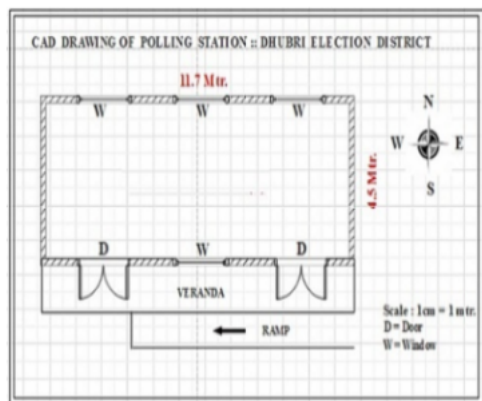

নিৰ্বাচক পঞ্জীয়ন বিষয়াৰ স্বাক্ষৰ

Nazri Naksha

Google Map View

Polling Station Building Front View

ভোটগ্ৰহন কেন্দ্ৰৰ সন্মুখৰ দৃশ্য

Cad View

Key MAP View

1 নাম : কাশেম আলী পিতাৰ নাম: বাবুৰ আলী ঘৰ নং : 1 বয়স : 68 লিঙ্গ : পুৰুষ	DHL8534574 ফটো উপলব্ধ	2 নাম : জাবেদা বিবি স্বামীৰ নাম: কাশেম আলী ঘৰ নং : 1 বয়স : 58 লিঙ্গ : মহিলা	DHL8534585 ফটো উপলব্ধ	3 নাম : জাকিৰ হোসেন পিতাৰ নাম: কাশেম আলী ঘৰ নং : 1 বয়স : 39 লিঙ্গ : পুৰুষ	DHL8534596 ফটো উপলব্ধ
4 নাম : ছকিনা খাতুন স্বামীৰ নাম: জাকিৰ হোসেন ঘৰ নং : 1 বয়স : 36 লিঙ্গ : মহিলা	DHL1820195 ফটো উপলব্ধ	5 নাম : জাবেদ আলী সেখ পিতাৰ নাম: কাশেম আলী ঘৰ নং : 1 বয়স : 30 লিঙ্গ : পুৰুষ	DHL1820184 ফটো উপলব্ধ	6 নাম : আনোৱাৰা বেগম স্বামীৰ নাম: জাবেদ আলী সেখ ঘৰ নং : 1 বয়স : 28 লিঙ্গ : মহিলা	DHL0215251 ফটো উপলব্ধ
7 নাম : আব্দুল কাদের জেল্লানি পিতাৰ নাম: কাশেম আলী ঘৰ নং : 1 বয়স : 27 লিঙ্গ : পুৰুষ	DHL0242560 ফটো উপলব্ধ	8 নাম : জেনিফা বেগম স্বামীৰ নাম: আব্দুল কাদের জেল্লানি ঘৰ নং : 01 বয়স : 24 লিঙ্গ : মহিলা	DHL0482612 ফটো উপলব্ধ	9 নাম : মাষ্টাৰ আলী পিতাৰ নাম: বাবুৰ আলী ঘৰ নং : 2 বয়স : 61 লিঙ্গ : পুৰুষ	DHL8534609 ফটো উপলব্ধ
10 নাম : সজিবন বিবি স্বামীৰ নাম: মাষ্টাৰ আলী ঘৰ নং : 2 বয়স : 48 লিঙ্গ : মহিলা	DHL8534610 ফটো উপলব্ধ	11 নাম : হাসনা বেগম পিতাৰ নাম: মাস্টাৰ আলী ঘৰ নং : 2 বয়স : 33 লিঙ্গ : মহিলা	DHL0457267 ফটো উপলব্ধ	12 নাম : আব্দুল হোসেন সেখ পিতাৰ নাম: মাস্টাৰ আলী ঘৰ নং : 2 বয়স : 32 লিঙ্গ : পুৰুষ	DHL8539524 ফটো উপলব্ধ
13 নাম : আছিয়া খাতুন স্বামীৰ নাম: আব্দুল হোসেন সেখ ঘৰ নং : 2 বয়স : 32 লিঙ্গ : মহিলা	DHL8539546 ফটো উপলব্ধ	14 নাম : আইয়ুব আলী সেখ পিতাৰ নাম: মাস্টাৰ আলী ঘৰ নং : 2 বয়স : 31 লিঙ্গ : পুৰুষ	DHL8539535 ফটো উপলব্ধ	15 নাম : হজৰত আলী পিতাৰ নাম: মাস্টাৰ আলী ঘৰ নং : 2 বয়স : 28 লিঙ্গ : পুৰুষ	DHL0216192 ফটো উপলব্ধ
16 নাম : কাশেমা বানু স্বামীৰ নাম: হজৰত আলী ঘৰ নং : 2 বয়স : 26 লিঙ্গ : মহিলা	DHL0484147 ফটো উপলব্ধ	17 নাম : ৰহিমা খাতুন স্বামীৰ নাম: আয়ুব আলী সেখ ঘৰ নং : 2 বয়স : 24 লিঙ্গ : মহিলা	DHL0483263 ফটো উপলব্ধ	18 নাম : ৰচুল হক পিতাৰ নাম: আবুল হোছেন ঘৰ নং : ঘৰ নং 02 বয়স : 19 লিঙ্গ : পুৰুষ	OBZ0126912 ফটো উপলব্ধ
19 নাম : কাইছমতি বিবি স্বামীৰ নাম: বাবুৰ আলী ঘৰ নং : 3 বয়স : 86 লিঙ্গ : মহিলা	DHL8534632 ফটো উপলব্ধ	20 নাম : হাকিম আলী পিতাৰ নাম: বাবুৰ আলী ঘৰ নং : 3 বয়স : 53 লিঙ্গ : পুৰুষ	DHL8534643 ফটো উপলব্ধ	21 নাম : হাছিনা বিবি স্বামীৰ নাম: হাকিম আলী ঘৰ নং : 3 বয়স : 40 লিঙ্গ : মহিলা	DHL8534654 ফটো উপলব্ধ
22 নাম : মইনুল হক পিতাৰ নাম: বাবুৰ আলী ঘৰ নং : 5 বয়স : 56 লিঙ্গ : পুৰুষ	DHL8534687 ফটো উপলব্ধ	23 নাম : ছাদেকা বিবি স্বামীৰ নাম: মইনুল হক ঘৰ নং : 5 বয়স : 52 লিঙ্গ : মহিলা	DHL8534698 ফটো উপলব্ধ	24 নাম : ছপিকুল হক পিতাৰ নাম: মইনুল হক ঘৰ নং : 5 বয়স : 32 লিঙ্গ : পুৰুষ	DHL0143776 ফটো উপলব্ধ
25 নাম : হালিমা বেগম স্বামীৰ নাম: ছপিকুল হক ঘৰ নং : 5 বয়স : 31 লিঙ্গ : মহিলা	DHL0143867 ফটো উপলব্ধ	26 নাম : একৰামুল হক পিতাৰ নাম: মইনুল হক ঘৰ নং : 5 বয়স : 25 লিঙ্গ : পুৰুষ	DHL0555383 ফটো উপলব্ধ	27 নাম : মজিবৰ ৰহমান পিতাৰ নাম: আব্দুল আজিজ ঘৰ নং : 9 বয়স : 45 লিঙ্গ : পুৰুষ	DHL8534723 ফটো উপলব্ধ
28 নাম : ফাতেমা বিবি স্বামীৰ নাম: মজিবৰ ৰহমান ঘৰ নং : 9 বয়স : 37 লিঙ্গ : মহিলা	DHL8534734 ফটো উপলব্ধ	29 নাম : আজিবৰ ৰহমান পিতাৰ নাম: আব্দুল আজিজ ঘৰ নং : 9 বয়স : 32 লিঙ্গ : পুৰুষ	DHL1820208 ফটো উপলব্ধ	30 নাম : গাজিবৰ ৰহমান পিতাৰ নাম: আব্দুল আজিত ঘৰ নং : 7 বয়স : 28 লিঙ্গ : পুৰুষ	DHL0171389 ফটো উপলব্ধ