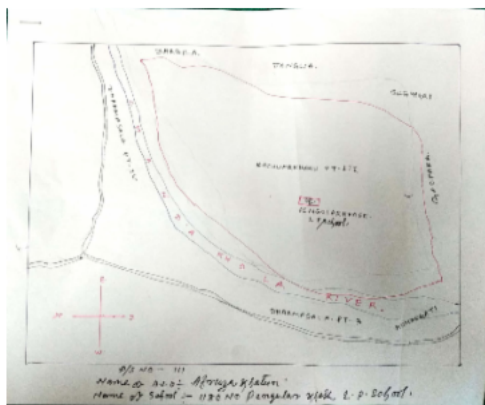

Nazri Naksha