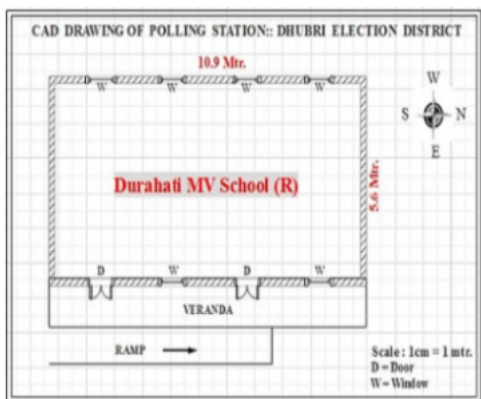

নিৰ্বাচক পঞ্জীয়ন বিষয়াৰ স্বাক্ষৰ

Nazri Naksha

Google Map View

Polling Station Building Front View

ভোটগ্ৰহন কেন্দ্ৰৰ সন্মুখৰ দৃশ্য

Cad View

Key MAP View

1 নাম : গান্ধেৰ আলী পিতাৰ নাম: কেৰামুদ্দিন ঘৰ নং : 1 বয়স : 81 লিঙ্গ : পুৰুষ	DHL5034560 ফটো উপলব্ধ	2 নাম : হাজিৰন বিবি স্বামীৰ নাম: গান্ধেৰ আলী ঘৰ নং : 1 বয়স : 66 লিঙ্গ : মহিলা	DHL5034571 ফটো উপলব্ধ	3 নাম : মজিবৰ বহমান পিতাৰ নাম: গান্ধেৰ আলী ঘৰ নং : 1 বয়স : 44 লিঙ্গ : পুৰুষ	DHL5034593 ফটো উপলব্ধ
4 নাম : সাজেদা বিবি স্বামীৰ নাম: মজিবৰ বহমান ঘৰ নং : 1 বয়স : 42 লিঙ্গ : মহিলা	DHL5034606 ফটো উপলব্ধ	5 নাম : মনোৱাৰ হোছেন পিতাৰ নাম: গান্ধেৰ আলী ঘৰ নং : 01 বয়স : 41 লিঙ্গ : পুৰুষ	DHL5034582 ফটো উপলব্ধ	6 নাম : মহিবুল হক পিতাৰ নাম: গান্ধেৰ আলী ঘৰ নং : 1 বয়স : 32 লিঙ্গ : পুৰুষ	DHL1825678 ফটো উপলব্ধ
7 নাম : মালেকা খাতুন স্বামীৰ নাম: মনোৱাৰ হোছেন ঘৰ নং : 01 বয়স : 31 লিঙ্গ : মহিলা	DHL5041258 ফটো উপলব্ধ	8 নাম : আনোৱাৰ হোসেন পিতাৰ নাম: গান্ধেৰ আলী ঘৰ নং : 1 বয়স : 31 লিঙ্গ : পুৰুষ	DHL1825667 ফটো উপলব্ধ	# 9 নাম : হাফিজুৰ বহমান পিতাৰ নাম: গান্ধেৰ আলী ঘৰ নং : 1 বয়স : 29 লিঙ্গ : পুৰুষ	DHL1825689 ফটো উপলব্ধ
10 নাম : লাইলি বেগম স্বামীৰ নাম: আনোৱাৰ হোসেন ঘৰ নং : 1 বয়স : 30 লিঙ্গ : মহিলা	DHL1825656 ফটো উপলব্ধ	11 নাম : লুতফা খাতুন স্বামীৰ নাম: মহিবুল হক ঘৰ নং : 1 বয়স : 29 লিঙ্গ : মহিলা	DHL0588509 ফটো উপলব্ধ	12 নাম : ৰাশিদা খাতুন স্বামীৰ নাম: হাফিজুৰ বহমান ঘৰ নং : 1 বয়স : 24 লিঙ্গ : মহিলা	DHL0426627 ফটো উপলব্ধ
13 নাম : সহিদৰ ইছলাম পিতাৰ নাম: মফিজুৰ বহমান ঘৰ নং : 1ক বয়স : 24 লিঙ্গ : পুৰুষ	OBZ0053314 ফটো উপলব্ধ	14 নাম : মিজানুৰ বহমান পিতাৰ নাম: মকবুল হুছেইন ঘৰ নং : 1 খ বয়স : 23 লিঙ্গ : পুৰুষ	DHL0426619 ফটো উপলব্ধ	15 নাম : মফিজুৰ বহমান পিতাৰ নাম: গান্ধেৰ আলী ঘৰ নং : 1ক বয়স : 51 লিঙ্গ : পুৰুষ	DHL5034640 ফটো উপলব্ধ
16 নাম : মকবুল হুছেইন পিতাৰ নাম: গান্ধেৰ আলী ঘৰ নং : 1খ বয়স : 45 লিঙ্গ : পুৰুষ	DHL5034628 ফটো উপলব্ধ	17 নাম : সাহিদা বিবি স্বামীৰ নাম: মফিজুৰ বহমান ঘৰ নং : 1ক বয়স : 44 লিঙ্গ : মহিলা	DHL5034651 ফটো উপলব্ধ	18 নাম : মঞ্জিলা বিবি স্বামীৰ নাম: মকবুল হুছেইন ঘৰ নং : 1খ বয়স : 43 লিঙ্গ : মহিলা	DHL5034639 ফটো উপলব্ধ
19 নাম : আহাদ আলী পিতাৰ নাম: ছেপাতুল্যা ঘৰ নং : 02 বয়স : 78 লিঙ্গ : পুৰুষ	DHL5034662 ফটো উপলব্ধ	20 নাম : আজতান বিবি স্বামীৰ নাম: আহাদ আলী ঘৰ নং : 02 বয়স : 64 লিঙ্গ : মহিলা	DHL5034673 ফটো উপলব্ধ	21 নাম : অসৰ আলী পিতাৰ নাম: আহাদ আলী ঘৰ নং : 02 বয়স : 40 লিঙ্গ : পুৰুষ	DHL5034684 ফটো উপলব্ধ
22 নাম : আতোৱাৰ হোসেন পিতাৰ নাম: আহাদ আলী ঘৰ নং : 02 বয়স : 35 লিঙ্গ : পুৰুষ	DHL5034695 ফটো উপলব্ধ	23 নাম : ৰেজিনা খাতুন স্বামীৰ নাম: আতোৱাৰ হোসেন ঘৰ নং : 02 বয়স : 30 লিঙ্গ : মহিলা	DHL1825703 ফটো উপলব্ধ	24 নাম : ৰনজমা বেগম স্বামীৰ নাম: অসৰ আলী ঘৰ নং : 02 বয়স : 30 লিঙ্গ : মহিলা	DHL1825690 ফটো উপলব্ধ
25 নাম : আহম্মদ আলী পিতাৰ নাম: ছেপাতুল্যা ঘৰ নং : 0 বয়স : 59 লিঙ্গ : পুৰুষ	DHL5034708 ফটো উপলব্ধ	26 নাম : মমিনা বিবি স্বামীৰ নাম: আহম্মদ আলী ঘৰ নং : 0 বয়স : 55 লিঙ্গ : মহিলা	DHL5034719 ফটো উপলব্ধ	27 নাম : মমিৰ আলী পিতাৰ নাম: আহম্মদ আলী ঘৰ নং : 0 বয়স : 41 লিঙ্গ : পুৰুষ	DHL5034720 ফটো উপলব্ধ
28 নাম : হাফিজা বেগম স্বামীৰ নাম: মমিৰ আলী ঘৰ নং : 0 বয়স : 38 লিঙ্গ : মহিলা	DHL5034731 ফটো উপলব্ধ	29 নাম : মইনুল হক পিতাৰ নাম: আহম্মদ আলী ঘৰ নং : 0 বয়স : 32 লিঙ্গ : পুৰুষ	DHL1825714 ফটো উপলব্ধ	30 নাম : আনছুৰা বেগম স্বামীৰ নাম: মইনুল হক ঘৰ নং : 0 বয়স : 29 লিঙ্গ : মহিলা	DHL0255406 ফটো উপলব্ধ