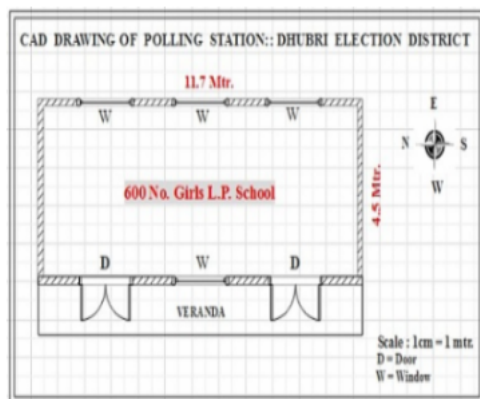

নিৰ্বাচক পঞ্জীয়ন বিষয়াৰ স্বাক্ষৰ

Nazri Naksha

Google Map View

Polling Station Building Front View

ভোটগ্ৰহন কেন্দ্ৰৰ সন্মুখৰ দৃশ্য

Cad View

Key MAP View

1 নাম : মৰিয়ম বিবি স্বামীৰ নাম: মোলানা ময়েজ উদ্দিন সেখ ঘৰ নং : ২ বয়স : 67 লিঙ্গ : মহিলা	DHL7434573 ফটো উপলব্ধ	2 নাম : মোঃ নুৰুল হুদা পিতাৰ নাম: মোঃ ময়েজ উদ্দিন মোলানা ঘৰ নং : ২ বয়স : 51 লিঙ্গ : পুৰুষ	DHL7434584 ফটো উপলব্ধ	3 নাম : আবুল বাসেৰ সেখ পিতাৰ নাম: মোলানা ময়েজ উদ্দিন সেখ ঘৰ নং : ২ বয়স : 48 লিঙ্গ : পুৰুষ	DHL7434595 ফটো উপলব্ধ
4 নাম : বদৰুদ্দজা সেখ পিতাৰ নাম: মোলানা ময়েজ উদ্দিন সেখ ঘৰ নং : ২ বয়স : 42 লিঙ্গ : পুৰুষ	DHL7434608 ফটো উপলব্ধ	5 নাম : আলিমা খাতুন স্বামীৰ নাম: নুৰুল হুদা ঘৰ নং : ২ বয়স : 39 লিঙ্গ : মহিলা	DHL7434620 ফটো উপলব্ধ	6 নাম : ছাবিনা ইয়াছমিন স্বামীৰ নাম: আবুল বাসেৰ সেখ ঘৰ নং : ২ বয়স : 37 লিঙ্গ : মহিলা	DHL7434619 ফটো উপলব্ধ
7 নাম : আবু ইউছুফ সেখ পিতাৰ নাম: মোলানা ময়েজ উদ্দিন সেখ ঘৰ নং : ২ বয়স : 34 লিঙ্গ : পুৰুষ	DHL0057299 ফটো উপলব্ধ	8 নাম : লুতিফা নাহাৰ আৰা স্বামীৰ নাম: বদৰুদ্দজা সেখ ঘৰ নং : ২ বয়স : 32 লিঙ্গ : মহিলা	DHL0228353 ফটো উপলব্ধ	9 নাম : ছালেমা বিবি স্বামীৰ নাম: হামিদ আলী ঘৰ নং : ৩ বয়স : 52 লিঙ্গ : মহিলা	DHL7434642 ফটো উপলব্ধ
10 নাম : ছপিয়ৰ বহমান পিতাৰ নাম: হামিদ আলী ঘৰ নং : ৩ বয়স : 44 লিঙ্গ : পুৰুষ	DHL7434653 ফটো উপলব্ধ	11 নাম : ছেলিমা বিবি স্বামীৰ নাম: ছপিয়ৰ বহমান ঘৰ নং : ৩ বয়স : 34 লিঙ্গ : মহিলা	DHL7434664 ফটো উপলব্ধ	12 নাম : আতিকুল ইছলাম পিতাৰ নাম: হামিদ আলী ঘৰ নং : ৩ বয়স : 32 লিঙ্গ : পুৰুষ	DHL0344747 ফটো উপলব্ধ
13 নাম : ৰফিকুল ইছলাম পিতাৰ নাম: হামিদ আলী ঘৰ নং : ৩ বয়স : 28 লিঙ্গ : পুৰুষ	DHL0344721 ফটো উপলব্ধ	14 নাম : মনিছা খাতুন স্বামীৰ নাম: ৰফিকুল ইছলাম ঘৰ নং : 3 বয়স : 26 লিঙ্গ : মহিলা	DHL0455212 ফটো উপলব্ধ	15 নাম : আব্দুল্লাহ বোখাৰী পিতাৰ নাম: ছপিয়ৰ বহমান ঘৰ নং : 3 বয়স : 20 লিঙ্গ : পুৰুষ	OBZ0008839 ফটো উপলব্ধ
16 নাম : গুলভান বিবি স্বামীৰ নাম: নবি আলী ঘৰ নং : 8 বয়স : 58 লিঙ্গ : মহিলা	DHL7434697 ফটো উপলব্ধ	17 নাম : আবু কাইউম সেখ পিতাৰ নাম: নবি আলী সেখ ঘৰ নং : 8 বয়স : 33 লিঙ্গ : পুৰুষ	DHL7445569 ফটো উপলব্ধ	# 18 নাম : আব্দুল হাইউল হক আহমেদ পিতাৰ নাম: নবি আলী ঘৰ নং : 04 বয়স : 27 লিঙ্গ : পুৰুষ	DHL0451971 ফটো উপলব্ধ
19 নাম : ছাপিয়া খাতুন পিতাৰ নাম: নবি আলী ঘৰ নং : 4 বয়স : 23 লিঙ্গ : মহিলা	OBZ0113555 ফটো উপলব্ধ	20 নাম : আৰিফা খাতুন পিতাৰ নাম: নবি আলী ঘৰ নং : 4 বয়স : 20 লিঙ্গ : মহিলা	OBZ0119313 ফটো উপলব্ধ	21 নাম : ছামিনা বেওয়া স্বামীৰ নাম: নুৰমহম্মদ ঘৰ নং : ৫ বয়স : 55 লিঙ্গ : মহিলা	DHL7434700 ফটো উপলব্ধ
22 নাম : আব্দুল ছালাম পিতাৰ নাম: নুৰ মহম্মদ ঘৰ নং : ৫ বয়স : 31 লিঙ্গ : পুৰুষ	DHL0144089 ফটো উপলব্ধ	23 নাম : আয়শা খাতুন স্বামীৰ নাম: আব্দুল ছালাম ঘৰ নং : 05 বয়স : 19 লিঙ্গ : মহিলা	OBZ0127415 ফটো উপলব্ধ	24 নাম : সাহাআলম সেখ পিতাৰ নাম: আবেদ আলী ঘৰ নং : ৬ বয়স : 53 লিঙ্গ : পুৰুষ	DHL7434711 ফটো উপলব্ধ
25 নাম : মজিয়া খাতুন স্বামীৰ নাম: সাহাআলম শেখ ঘৰ নং : ৬ বয়স : 46 লিঙ্গ : মহিলা	DHL7434722 ফটো উপলব্ধ	26 নাম : আব্দুল মোতালেব পিতাৰ নাম: সাহাআলম সেখ ঘৰ নং : 06 বয়স : 24 লিঙ্গ : পুৰুষ	DHL0548362 ফটো উপলব্ধ	27 নাম : তইয়াবুৰ বহমান পিতাৰ নাম: সাহাআলম সেখ ঘৰ নং : 06 বয়স : 20 লিঙ্গ : পুৰুষ	OBZ0010132 ফটো উপলব্ধ
28 নাম : বলিমা খাতুন পিতাৰ নাম: ইব্রাহিম আলী ঘৰ নং : ৭ বয়স : 44 লিঙ্গ : মহিলা	DHL7434744 ফটো উপলব্ধ	29 নাম : জামিলা বিবি পিতাৰ নাম: ইব্রাহিম আলী ঘৰ নং : ৭ বয়স : 40 লিঙ্গ : পুৰুষ	DHL7434755 ফটো উপলব্ধ	30 নাম : জাহিদুৰ বহমান মাতৃৰ নাম: জামিলা বিবি ঘৰ নং : ৭ বয়স : 28 লিঙ্গ : পুৰুষ	DHL0609248 ফটো উপলব্ধ