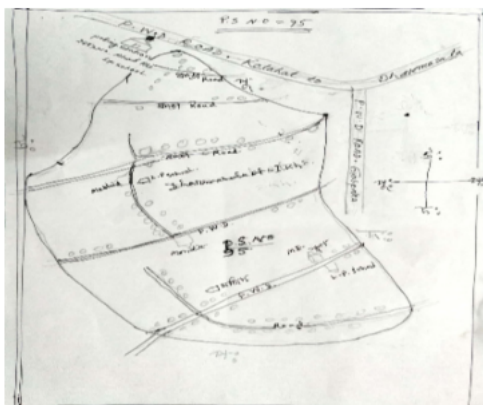

Nazri Naksha