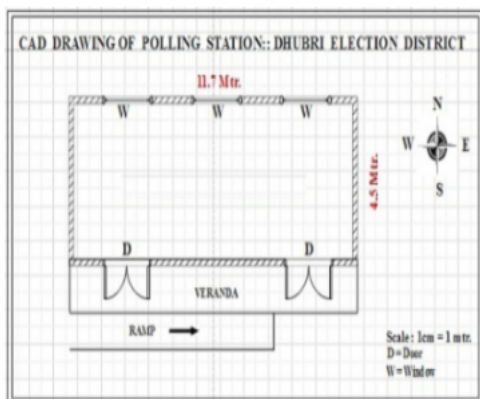

নিৰ্বাচক পঞ্জীয়ন বিষয়াৰ স্বাক্ষৰ

Nazri Naksha

Google Map View

Polling Station Building Front View

ভোটগ্ৰহন কেন্দ্ৰৰ সন্মুখৰ দৃশ্য

Cad View

Key MAP View

#2 1 নাম : পাৰ্বতী ৰায় পিতাৰ নাম: যুগল ৰায় ঘৰ নং : 44 ক বয়স : 27 লিঙ্গ : মহিলা	OZ0062380 ফটো উপলব্ধ	#2 2 নাম : ৰাহুল ৰায় পিতাৰ নাম: যুগল ৰায় ঘৰ নং : 44 ক বয়স : 24 লিঙ্গ : পুৰুষ	OZ0062398 ফটো উপলব্ধ	3 নাম : ভীম চন্দ্ৰ ৰায় পিতাৰ নাম: মনসা চন্দ্ৰ ৰায় ঘৰ নং : 109 বয়স : 62 লিঙ্গ : পুৰুষ	DHL7439716 ফটো উপলব্ধ
4 নাম : আদৰ ৰালা ৰায় স্বামীৰ নাম: ভীম চন্দ্ৰ ৰায় ঘৰ নং : 109 বয়স : 55 লিঙ্গ : মহিলা	DHL7439727 ফটো উপলব্ধ	E 5 নাম : ৰতন চন্দ্ৰ ৰায় পিতাৰ নাম: ভীম চন্দ্ৰ ৰায় ঘৰ নং : 109 বয়স : 32 লিঙ্গ : পুৰুষ	DHL7445752 ফটো উপলব্ধ	6 নাম : কৰুনা কান্ত ৰায় পিতাৰ নাম: ভীম চন্দ্ৰ ৰায় ঘৰ নং : 109 বয়স : 28 লিঙ্গ : পুৰুষ	DHL0257790 ফটো উপলব্ধ
7 নাম : শেফালী বালা ৰায় স্বামীৰ নাম: কৰুণা কান্ত ৰায় ঘৰ নং : 137 বয়স : 23 লিঙ্গ : মহিলা	DHL0551135 ফটো উপলব্ধ	8 নাম : ফুলেশ্বৰী বালা ৰায় স্বামীৰ নাম: তিৰান চন্দ্ৰ ৰায় ঘৰ নং : 108 বয়স : 49 লিঙ্গ : মহিলা	DHL7439749 ফটো উপলব্ধ	9 নাম : শিবান চন্দ্ৰ ৰায় পিতাৰ নাম: ফাতৰা ৰায় ঘৰ নং : 108 বয়স : 35 লিঙ্গ : পুৰুষ	DHL7439750 ফটো উপলব্ধ
10 নাম : যশোদা ৰায় স্বামীৰ নাম: শিবান চন্দ্ৰ ৰায় ঘৰ নং : 108 বয়স : 35 লিঙ্গ : মহিলা	DHL0209858 ফটো উপলব্ধ	11 নাম : মালতি ৰায় পিতাৰ নাম: যাত্ৰা ৰায় ঘৰ নং : 108 বয়স : 67 লিঙ্গ : মহিলা	DHL7439761 ফটো উপলব্ধ	12 নাম : সৰ্বিন চন্দ্ৰ ৰায় পিতাৰ নাম: আবানন্দ ৰায় ঘৰ নং : 108 বয়স : 39 লিঙ্গ : পুৰুষ	DHL7439772 ফটো উপলব্ধ
13 নাম : লতিকা বালা ৰায় স্বামীৰ নাম: সৰ্বিন চন্দ্ৰ ৰায় ঘৰ নং : 108 বয়স : 35 লিঙ্গ : মহিলা	DHL7445207 ফটো উপলব্ধ	14 নাম : মনি দাস স্বামীৰ নাম: বিনোদ চন্দ্ৰ ৰায় ঘৰ নং : 108 বয়স : 33 লিঙ্গ : মহিলা	DHL0257584 ফটো উপলব্ধ	15 নাম : বিনোদ চন্দ্ৰ ৰায় মাতৃৰ নাম: মালতি ৰায় ঘৰ নং : 108 বয়স : 32 লিঙ্গ : পুৰুষ	DHL7445194 ফটো উপলব্ধ
16 নাম : বিৰেন্দ্র চন্দ্ৰ ৰায় পিতাৰ নাম: যাত্ৰা ৰায় ঘৰ নং : 108ক বয়স : 62 লিঙ্গ : পুৰুষ	DHL7439783 ফটো উপলব্ধ	17 নাম : ময়না বালা ৰায় স্বামীৰ নাম: বিৰেন্দ্র চন্দ্ৰ ৰায় ঘৰ নং : 108ক বয়স : 36 লিঙ্গ : মহিলা	DHL7439807 ফটো উপলব্ধ	18 নাম : নিৰেন চন্দ্ৰ ৰায় পিতাৰ নাম: যাত্ৰা ৰায় ঘৰ নং : 180 বয়স : 51 লিঙ্গ : পুৰুষ	DHL7439818 ফটো উপলব্ধ
19 নাম : শায়লতা বালা ৰায় স্বামীৰ নাম: নিৰেন চন্দ্ৰ ৰায় ঘৰ নং : 180 বয়স : 48 লিঙ্গ : মহিলা	DHL7439829 ফটো উপলব্ধ	20 নাম : নিৰ বালা ৰায় পিতাৰ নাম: নিৰান ৰায় ঘৰ নং : 180 বয়স : 27 লিঙ্গ : মহিলা	DHL0561993 ফটো উপলব্ধ	21 নাম : দেবকান্ত ৰায় পিতাৰ নাম: ঘুৰু ৰায় ঘৰ নং : 181 বয়স : 55 লিঙ্গ : পুৰুষ	DHL7439830 ফটো উপলব্ধ
22 নাম : শুকালী বালা ৰায় স্বামীৰ নাম: দেবকান্ত ৰায় ঘৰ নং : 181 বয়স : 48 লিঙ্গ : মহিলা	DHL7439841 ফটো উপলব্ধ	23 নাম : লিপিকা বালা ৰায় পিতাৰ নাম: দেব কান্ত ৰায় ঘৰ নং : 141 বয়স : 25 লিঙ্গ : মহিলা	OZ0086793 ফটো উপলব্ধ	24 নাম : তপন চন্দ্ৰ ৰায় পিতাৰ নাম: দেব কান্ত ৰায় ঘৰ নং : 141 বয়স : 21 লিঙ্গ : পুৰুষ	OZ0082149 ফটো উপলব্ধ
25 নাম : জুতিকা ৰায় স্বামীৰ নাম: শিব কান্ত ৰায় ঘৰ নং : 141ক বয়স : 22 লিঙ্গ : মহিলা	DHL2267219 ফটো উপলব্ধ	26 নাম : কনক চন্দ্ৰ ৰায় পিতাৰ নাম: শিবকান্ত ৰায় ঘৰ নং : 141 ক বয়স : 19 লিঙ্গ : পুৰুষ	OZ0146555 ফটো উপলব্ধ	27 নাম : উলোমই ৰায় স্বামীৰ নাম: ঘুৰু ৰায় ঘৰ নং : 181ক বয়স : 87 লিঙ্গ : মহিলা	DHL7439852 ফটো উপলব্ধ
28 নাম : শিবকান্ত ৰায় পিতাৰ নাম: ঘুৰু ৰায় ঘৰ নং : 181ক বয়স : 47 লিঙ্গ : পুৰুষ	DHL7439863 ফটো উপলব্ধ	29 নাম : ফুলতি বালা ৰায় স্বামীৰ নাম: শিবকান্ত ৰায় ঘৰ নং : 181ক বয়স : 42 লিঙ্গ : মহিলা	DHL7439874 ফটো উপলব্ধ	30 নাম : ধন কান্ত ৰায় পিতাৰ নাম: ধীৰেন চন্দ্ৰ ৰায় ঘৰ নং : 182 বয়স : 41 লিঙ্গ : পুৰুষ	DHL7439896 ফটো উপলব্ধ