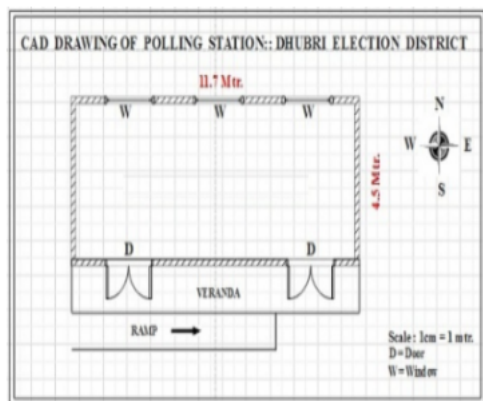

নিৰ্বাচক পঞ্জীয়ন বিষয়াৰ স্বাক্ষৰ

Nazri Naksha

Google Map View

Polling Station Building Front View

ভোটগ্ৰহন কেন্দ্ৰৰ সন্মুখৰ দৃশ্য

Cad View

Key MAP View

1 নাম : প্ৰিয়ঙ্কা অধিকাৰী পিতাৰ নাম: পৰেশ চন্দ্ৰ অধিকাৰী ঘৰ নং : ১১ বয়স : 31 লিঙ্গ : মহিলা	DHL7742769 ফটো উপলব্ধ	2 নাম : সূৰ্য্য মল শীল পিতাৰ নাম: প্ৰধানী শীল ঘৰ নং : ১৮ বয়স : 58 লিঙ্গ : পুৰুষ	DHL7535264 ফটো উপলব্ধ	3 নাম : ৰঞ্জিতা শীল স্বামীৰ নাম: সূৰ্য্য মল শীল ঘৰ নং : ১৮ বয়স : 45 লিঙ্গ : মহিলা	DHL7535275 ফটো উপলব্ধ
4 নাম : প্ৰনিতা শীল পিতাৰ নাম: সূৰ্য্যমল শীল ঘৰ নং : 18 বয়স : 26 লিঙ্গ : মহিলা	DHL0408468 ফটো উপলব্ধ	# 5 নাম : বিশাল কুমাৰ শীল পিতাৰ নাম: সূৰ্য্যমল শীল ঘৰ নং : 18 বয়স : 22 লিঙ্গ : পুৰুষ	DHL1168038 ফটো উপলব্ধ	6 নাম : ইনামুল হক পিতাৰ নাম: হাজৰত আলী সেখ ঘৰ নং : ৮৮ বয়স : 31 লিঙ্গ : পুৰুষ	DHL7742758 ফটো উপলব্ধ
7 নাম : সহিৰা বেগম স্বামীৰ নাম: ইনামুল হক ঘৰ নং : 88 বয়স : 23 লিঙ্গ : মহিলা	DHL1167279 ফটো উপলব্ধ	8 নাম : জুন চৌধুৰী স্বামীৰ নাম: সঞ্জীত চৌধুৰী ঘৰ নং : 158 বয়স : 30 লিঙ্গ : মহিলা	DHL0537183 ফটো উপলব্ধ	9 নাম : আছগৰ আলী সেখ পিতাৰ নাম: কৰিফুল সেখ ঘৰ নং : ১৬৯ বয়স : 73 লিঙ্গ : পুৰুষ	DHL7734567 ফটো উপলব্ধ
10 নাম : মহিৰা খাতুন বিবি স্বামীৰ নাম: আছগৰ আলী সেখ ঘৰ নং : ১৬৯ বয়স : 63 লিঙ্গ : মহিলা	DHL7734578 ফটো উপলব্ধ	11 নাম : মুস্তাফা আহমেদ পিতাৰ নাম: আছগৰ আলী সেখ ঘৰ নং : ১৬৯ বয়স : 46 লিঙ্গ : পুৰুষ	DHL7734589 ফটো উপলব্ধ	12 নাম : আমেনা খাতুন স্বামীৰ নাম: মুস্তাফা আহমেদ ঘৰ নং : ১৬৯ বয়স : 37 লিঙ্গ : মহিলা	DHL7734590 ফটো উপলব্ধ
13 নাম : মেছকাৰ আলী পিতাৰ নাম: কৰিফুল সেখ ঘৰ নং : ১৭০ বয়স : 59 লিঙ্গ : পুৰুষ	DHL7734603 ফটো উপলব্ধ	14 নাম : ফুলভান বিবি স্বামীৰ নাম: মেছকাৰ আলী ঘৰ নং : ১৭০ বয়স : 53 লিঙ্গ : মহিলা	DHL7734614 ফটো উপলব্ধ	15 নাম : আবুজাৰ আলী ৰহমান পিতাৰ নাম: মেছকাৰ আলী ঘৰ নং : ১৭০ বয়স : 39 লিঙ্গ : পুৰুষ	DHL7734625 ফটো উপলব্ধ
16 নাম : মৰ্জিনা খাতুন স্বামীৰ নাম: আবুজাৰ আলী ৰহমান ঘৰ নং : 170 বয়স : 27 লিঙ্গ : মহিলা	DHL0369629 ফটো উপলব্ধ	17 নাম : ছাবিয়া খাতুন স্বামীৰ নাম: জাহান উদ্দিন আহমেদ ঘৰ নং : ১৭৩ বয়স : 54 লিঙ্গ : মহিলা	DHL7734670 ফটো উপলব্ধ	18 নাম : আজিজুল ইছলাম পিতাৰ নাম: জাহান উদ্দিন আহমেদ ঘৰ নং : ১৭৩ বয়স : 46 লিঙ্গ : পুৰুষ	DHL7734681 ফটো উপলব্ধ
19 নাম : মফিজুল হক পিতাৰ নাম: জাহান উদ্দিন আহমেদ ঘৰ নং : ১৭৩ বয়স : 40 লিঙ্গ : পুৰুষ	DHL7734692 ফটো উপলব্ধ	20 নাম : সুহানা বেগম স্বামীৰ নাম: আজিজুল ইছলাম ঘৰ নং : ১৭৩ বয়স : 39 লিঙ্গ : মহিলা	DHL7742850 ফটো উপলব্ধ	21 নাম : ফইজুল হক পিতাৰ নাম: জাহান উদ্দিন আহমেদ ঘৰ নং : ১৭৩ বয়স : 39 লিঙ্গ : পুৰুষ	DHL7734705 ফটো উপলব্ধ
22 নাম : তাজমিনা খান স্বামীৰ নাম: ফইজুল হক ঘৰ নং : 173 বয়স : 31 লিঙ্গ : মহিলা	DHL1319094 ফটো উপলব্ধ	23 নাম : খাদিজা বেগম স্বামীৰ নাম: মফিজুল হক ঘৰ নং : 173 বয়স : 27 লিঙ্গ : মহিলা	DHL0499301 ফটো উপলব্ধ	24 নাম : আফছানা জিয়া পাৰবিন পিতাৰ নাম: আজিজুল ইছলাম ঘৰ নং : 173 বয়স : 19 লিঙ্গ : মহিলা	OBZ0126300 ফটো উপলব্ধ
25 নাম : মজিবৰ ৰহমান পিতাৰ নাম: জাহান উদ্দিন আহমেদ ঘৰ নং : ১৭৪ বয়স : 57 লিঙ্গ : পুৰুষ	DHL7734716 ফটো উপলব্ধ	26 নাম : ৰেজিয়া বিবি স্বামীৰ নাম: মজিবৰ ৰহমান ঘৰ নং : ১৭৪ বয়স : 49 লিঙ্গ : মহিলা	DHL7734727 ফটো উপলব্ধ	27 নাম : ৰিয়াজুল হক পিতাৰ নাম: মজিবৰ ৰহমান ঘৰ নং : 174 বয়স : 29 লিঙ্গ : পুৰুষ	DHL0044347 ফটো উপলব্ধ
28 নাম : সিৰাজুল হক পিতাৰ নাম: মজিবৰ ৰহমান ঘৰ নং : 174 বয়স : 27 লিঙ্গ : পুৰুষ	DHL0374850 ফটো উপলব্ধ	29 নাম : জিয়াবুল হক পিতাৰ নাম: মজিবৰ ৰহমান ঘৰ নং : ১৭৪ বয়স : 26 লিঙ্গ : পুৰুষ	DHL0575837 ফটো উপলব্ধ	30 নাম : সোনাই চৌধুৰী স্বামীৰ নাম: সুনীল চৌধুৰী ঘৰ নং : 174 ধৰ্মশালা এইচ.এস.স্কুল (আৰ) (ডবল্যু) বয়স : 29 লিঙ্গ : মহিলা	OBZ0028621 ফটো উপলব্ধ