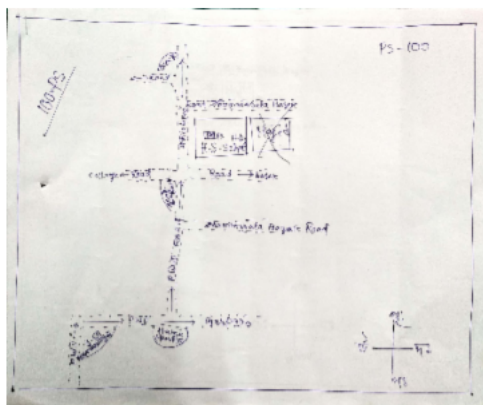

নিৰ্বাচক পঞ্জীয়ন বিষয়াৰ স্বাক্ষৰ

Nazri Naksha

Google Map View

Polling Station Building Front View

ভোটগ্ৰহন কেন্দ্ৰৰ সন্মুখৰ দৃশ্য

Cad View

Key MAP View

1 নাম : প্ৰিয়ঙ্কা অধিকাৰী পিতাৰ নাম: পৰেশ চন্দ্ৰ অধিকাৰী ঘৰ নং : ১১ বয়স : 31 লিঙ্গ : মহিলা	DHL7742769 ফটো উপলব্ধ	2 নাম : সূৰ্য্য মল শীল পিতাৰ নাম: প্ৰধানী শীল ঘৰ নং : ১৮ বয়স : 58 লিঙ্গ : পুৰুষ	DHL7535264 ফটো উপলব্ধ	3 নাম : ৰঞ্জিতা শীল স্বামীৰ নাম: সূৰ্য্য মল শীল ঘৰ নং : ১৮ বয়স : 45 লিঙ্গ : মহিলা	DHL7535275 ফটো উপলব্ধ
4 নাম : প্ৰনিতা শীল পিতাৰ নাম: সূৰ্য্যমল শীল ঘৰ নং : 18 বয়স : 26 লিঙ্গ : মহিলা	DHL0408468 ফটো উপলব্ধ	# 5 নাম : বিশাল কুমাৰ শীল পিতাৰ নাম: সূৰ্য্যমল শীল ঘৰ নং : 18 বয়স : 22 লিঙ্গ : পুৰুষ	DHL1168038 ফটো উপলব্ধ	6 নাম : ইনামুল হক পিতাৰ নাম: হাজৰত আলী সেখ ঘৰ নং : ৮৮ বয়স : 31 লিঙ্গ : পুৰুষ	DHL7742758 ফটো উপলব্ধ
7 নাম : সহিৰা বেগম স্বামীৰ নাম: ইনামুল হক ঘৰ নং : 88 বয়স : 23 লিঙ্গ : মহিলা	DHL1167279 ফটো উপলব্ধ	8 নাম : জুন চৌধুৰী স্বামীৰ নাম: সঞ্জীত চৌধুৰী ঘৰ নং : 158 বয়স : 30 লিঙ্গ : মহিলা	DHL0537183 ফটো উপলব্ধ	9 নাম : আছগৰ আলী সেখ পিতাৰ নাম: কৰিফুল সেখ ঘৰ নং : ১৬৯ বয়স : 73 লিঙ্গ : পুৰুষ	DHL7734567 ফটো উপলব্ধ
10 নাম : মহিৰা খাতুন বিবি স্বামীৰ নাম: আছগৰ আলী সেখ ঘৰ নং : ১৬৯ বয়স : 63 লিঙ্গ : মহিলা	DHL7734578 ফটো উপলব্ধ	11 নাম : মুস্তাফা আহমেদ পিতাৰ নাম: আছগৰ আলী সেখ ঘৰ নং : ১৬৯ বয়স : 46 লিঙ্গ : পুৰুষ	DHL7734589 ফটো উপলব্ধ	12 নাম : আমেনা খাতুন স্বামীৰ নাম: মুস্তাফা আহমেদ ঘৰ নং : ১৬৯ বয়স : 37 লিঙ্গ : মহিলা	DHL7734590 ফটো উপলব্ধ
13 নাম : মেছকাৰ আলী পিতাৰ নাম: কৰিফুল সেখ ঘৰ নং : ১৭০ বয়স : 59 লিঙ্গ : পুৰুষ	DHL7734603 ফটো উপলব্ধ	14 নাম : ফুলভান বিবি স্বামীৰ নাম: মেছকাৰ আলী ঘৰ নং : ১৭০ বয়স : 53 লিঙ্গ : মহিলা	DHL7734614 ফটো উপলব্ধ	15 নাম : আবুজাৰ আলী ৰহমান পিতাৰ নাম: মেছকাৰ আলী ঘৰ নং : ১৭০ বয়স : 39 লিঙ্গ : পুৰুষ	DHL7734625 ফটো উপলব্ধ
16 নাম : মৰ্জিনা খাতুন স্বামীৰ নাম: আবুজাৰ আলী ৰহমান ঘৰ নং : 170 বয়স : 27 লিঙ্গ : মহিলা	DHL0369629 ফটো উপলব্ধ	17 নাম : ছাবিয়া খাতুন স্বামীৰ নাম: জাহান উদ্দিন আহমেদ ঘৰ নং : ১৭৩ বয়স : 54 লিঙ্গ : মহিলা	DHL7734670 ফটো উপলব্ধ	18 নাম : আজিজুল ইছলাম পিতাৰ নাম: জাহান উদ্দিন আহমেদ ঘৰ নং : ১৭৩ বয়স : 46 লিঙ্গ : পুৰুষ	DHL7734681 ফটো উপলব্ধ
19 নাম : মফিজুল হক পিতাৰ নাম: জাহান উদ্দিন আহমেদ ঘৰ নং : ১৭৩ বয়স : 40 লিঙ্গ : পুৰুষ	DHL7734692 ফটো উপলব্ধ	20 নাম : সুহানা বেগম স্বামীৰ নাম: আজিজুল ইছলাম ঘৰ নং : ১৭৩ বয়স : 39 লিঙ্গ : মহিলা	DHL7742850 ফটো উপলব্ধ	21 নাম : ফইজুল হক পিতাৰ নাম: জাহান উদ্দিন আহমেদ ঘৰ নং : ১৭৩ বয়স : 39 লিঙ্গ : পুৰুষ	DHL7734705 ফটো উপলব্ধ
22 নাম : তাজমিনা খান স্বামীৰ নাম: ফইজুল হক ঘৰ নং : 173 বয়স : 31 লিঙ্গ : মহিলা	DHL1319094 ফটো উপলব্ধ	23 নাম : খাদিজা বেগম স্বামীৰ নাম: মফিজুল হক ঘৰ নং : 173 বয়স : 27 লিঙ্গ : মহিলা	DHL0499301 ফটো উপলব্ধ	24 নাম : আফছানা জিয়া পাৰবিন পিতাৰ নাম: আজিজুল ইছলাম ঘৰ নং : 173 বয়স : 19 লিঙ্গ : মহিলা	OBZ0126300 ফটো উপলব্ধ
25 নাম : মজিবৰ ৰহমান পিতাৰ নাম: জাহান উদ্দিন আহমেদ ঘৰ নং : ১৭৪ বয়স : 57 লিঙ্গ : পুৰুষ	DHL7734716 ফটো উপলব্ধ	26 নাম : ৰেজিয়া বিবি স্বামীৰ নাম: মজিবৰ ৰহমান ঘৰ নং : ১৭৪ বয়স : 49 লিঙ্গ : মহিলা	DHL7734727 ফটো উপলব্ধ	27 নাম : ৰিয়াজুল হক পিতাৰ নাম: মজিবৰ ৰহমান ঘৰ নং : 174 বয়স : 29 লিঙ্গ : পুৰুষ	DHL0044347 ফটো উপলব্ধ
28 নাম : সিৰাজুল হক পিতাৰ নাম: মজিবৰ ৰহমান ঘৰ নং : 174 বয়স : 27 লিঙ্গ : পুৰুষ	DHL0374850 ফটো উপলব্ধ	29 নাম : জিয়াবুল হক পিতাৰ নাম: মজিবৰ ৰহমান ঘৰ নং : ১৭৪ বয়স : 26 লিঙ্গ : পুৰুষ	DHL0575837 ফটো উপলব্ধ	30 নাম : সোনাই চৌধুৰী স্বামীৰ নাম: সুনীল চৌধুৰী ঘৰ নং : 174 ধৰ্মশালা এইচ.এস.স্কুল (আৰ) (ডবল্যু) বয়স : 29 লিঙ্গ : মহিলা	OBZ0028621 ফটো উপলব্ধ