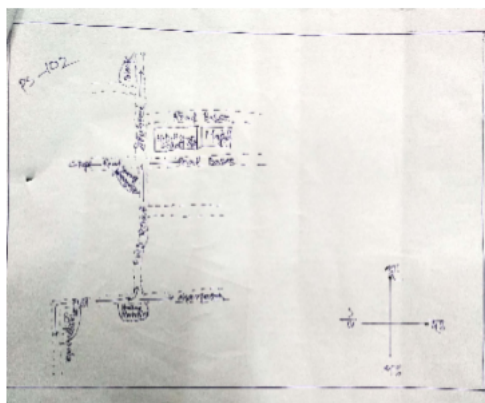

Nazri Naksha