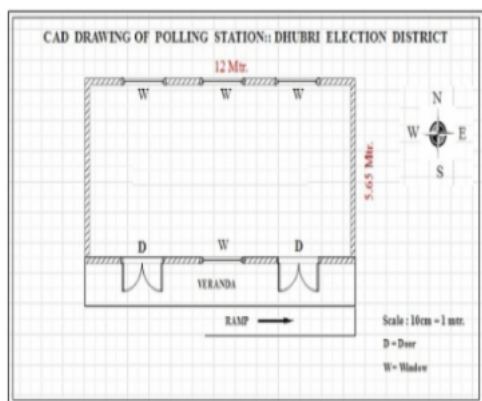

নিৰ্বাচক পঞ্জীয়ন বিষয়াৰ স্বাক্ষৰ

Nazri Naksha

Google Map View

Polling Station Building Front View

ভোটগ্ৰহন কেন্দ্ৰৰ সন্মুখৰ দৃশ্য

Cad View

Key MAP View

1 নাম : আব্দুল জব্বাৰ সেখ পিতাৰ নাম: হাজী আলিপউদ্দিন ঘৰ নং : ১ বয়স : 78 লিঙ্গ : পুৰুষ	DHL7834562 ফটো উপলব্ধ	2 নাম : জহুৰা বিবি স্বামীৰ নাম: আব্দুল জব্বাৰ সেখ ঘৰ নং : ১ বয়স : 68 লিঙ্গ : মহিলা	DHL7834573 ফটো উপলব্ধ	3 নাম : সেখ জহিৰুল ইছলাম পিতাৰ নাম: আব্দুল জব্বাৰ সেখ ঘৰ নং : ১ বয়স : 48 লিঙ্গ : পুৰুষ	DHL7834584 ফটো উপলব্ধ
4 নাম : আছমা খাতুন স্বামীৰ নাম: সেখ জহিৰুল ইছলাম ঘৰ নং : ১ বয়স : 44 লিঙ্গ : মহিলা	DHL0489682 ফটো উপলব্ধ	5 নাম : মোঃ জিয়াউৰ ৰহমান পিতাৰ নাম: আব্দুল জব্বাৰ সেখ ঘৰ নং : ১ বয়স : 39 লিঙ্গ : পুৰুষ	DHL7834608 ফটো উপলব্ধ	6 নাম : সেখ জাহাঙ্গীৰ আলম পিতাৰ নাম: আব্দুল জব্বাৰ সেখ ঘৰ নং : ১ বয়স : 36 লিঙ্গ : পুৰুষ	DHL7834619 ফটো উপলব্ধ
7 নাম : হাছিনা বেগম স্বামীৰ নাম: মোঃ জিয়াউৰ ৰহমান ঘৰ নং : ০১ বয়স : 35 লিঙ্গ : মহিলা	DHL0196261 ফটো উপলব্ধ	8 নাম : মো জাহিদৰ ইছলাম পিতাৰ নাম: আব্দুল জব্বাৰ সেখ ঘৰ নং : 1 বয়স : 34 লিঙ্গ : পুৰুষ	DHL0000927 ফটো উপলব্ধ	9 নাম : কান্দিৰী বেওয়া স্বামীৰ নাম: জোনাৰ আলী ঘৰ নং : ৩ বয়স : 80 লিঙ্গ : মহিলা	DHL7834631 ফটো উপলব্ধ
10 নাম : সহিদৰ আলী পিতাৰ নাম: জোনাৰ আলী ঘৰ নং : ৩ বয়স : 42 লিঙ্গ : পুৰুষ	DHL7834642 ফটো উপলব্ধ	11 নাম : জোসনা বিবি পিতাৰ নাম: জোনাৰ আলী ঘৰ নং : ৩ বয়স : 40 লিঙ্গ : মহিলা	DHL7834675 ফটো উপলব্ধ	12 নাম : আখলিমা বিবি স্বামীৰ নাম: সহিদৰ আলী ঘৰ নং : ৩ বয়স : 38 লিঙ্গ : মহিলা	DHL7834653 ফটো উপলব্ধ
13 নাম : আজিজুল হক পিতাৰ নাম: জোনাৰ আলী ঘৰ নং : ৩ বয়স : 38 লিঙ্গ : পুৰুষ	DHL7834664 ফটো উপলব্ধ	14 নাম : লাইলী বিবি স্বামীৰ নাম: আজিজুল হক ঘৰ নং : ৩ বয়স : 34 লিঙ্গ : মহিলা	DHL7844602 ফটো উপলব্ধ	15 নাম : আখেৰ উদ্দিন পিতাৰ নাম: সহিদৰ আলী ঘৰ নং : 3 বয়স : 21 লিঙ্গ : পুৰুষ	OBZ0147587 ফটো উপলব্ধ
16 নাম : অজৰ আলী পিতাৰ নাম: মাটিয়া সেখ ঘৰ নং : 8 বয়স : 65 লিঙ্গ : পুৰুষ	DHL7834686 ফটো উপলব্ধ	17 নাম : ছপিয়া বিবি স্বামীৰ নাম: অজৰ আলী ঘৰ নং : 8 বয়স : 55 লিঙ্গ : মহিলা	DHL7834697 ফটো উপলব্ধ	18 নাম : মফিদৰ ৰহমান পিতাৰ নাম: অজৰ আলী ঘৰ নং : 8 বয়স : 35 লিঙ্গ : পুৰুষ	DHL7844613 ফটো উপলব্ধ
19 নাম : ফাৰমিচা বেগম স্বামীৰ নাম: মফিদৰ ৰহমান ঘৰ নং : 8 বয়স : 27 লিঙ্গ : মহিলা	DHL0196352 ফটো উপলব্ধ	20 নাম : আছমত আলী পিতাৰ নাম: মাটিয়া সেখ ঘৰ নং : ৫ বয়স : 62 লিঙ্গ : পুৰুষ	DHL7834700 ফটো উপলব্ধ	21 নাম : চুৰভান বিবি স্বামীৰ নাম: আছমত আলী ঘৰ নং : ৫ বয়স : 55 লিঙ্গ : মহিলা	DHL7834711 ফটো উপলব্ধ
22 নাম : ৰহমান আলী পিতাৰ নাম: আছমত আলী ঘৰ নং : ৫ বয়স : 31 লিঙ্গ : পুৰুষ	DHL7844624 ফটো উপলব্ধ	23 নাম : ৰহিমুল ইছলাম পিতাৰ নাম: আছমত আলী ঘৰ নং : ৫ বয়স : 29 লিঙ্গ : পুৰুষ	DHL0198895 ফটো উপলব্ধ	24 নাম : আফৰুজা খাতুন স্বামীৰ নাম: ৰহমান আলী ঘৰ নং : 5 বয়স : 27 লিঙ্গ : মহিলা	DHL0434662 ফটো উপলব্ধ
25 নাম : জব্বাৰ আলী পিতাৰ নাম: আছমত আলী ঘৰ নং : 5 বয়স : 23 লিঙ্গ : পুৰুষ	DHL0434639 ফটো উপলব্ধ	26 নাম : আফাতুল্যা সেখ পিতাৰ নাম: ছাপদি সেখ ঘৰ নং : ৬ বয়স : 70 লিঙ্গ : পুৰুষ	DHL7834733 ফটো উপলব্ধ	27 নাম : মশিৰা বিবি স্বামীৰ নাম: আফাতুল্যা সেখ ঘৰ নং : ৬ বয়স : 60 লিঙ্গ : মহিলা	DHL7834744 ফটো উপলব্ধ
28 নাম : আবিয়া বিবি পিতাৰ নাম: আফাতুল্যা সেখ ঘৰ নং : ৬ বয়স : 45 লিঙ্গ : মহিলা	DHL7834755 ফটো উপলব্ধ	29 নাম : বছিৰ উদ্দিন সেখ পিতাৰ নাম: আফাতুল্যা সেখ ঘৰ নং : ৬ বয়স : 41 লিঙ্গ : পুৰুষ	DHL7834766 ফটো উপলব্ধ	30 নাম : মহিবুদ্দিন সেখ পিতাৰ নাম: আফাতুল্যা সেখ ঘৰ নং : ৬ বয়স : 35 লিঙ্গ : পুৰুষ	DHL7834777 ফটো উপলব্ধ