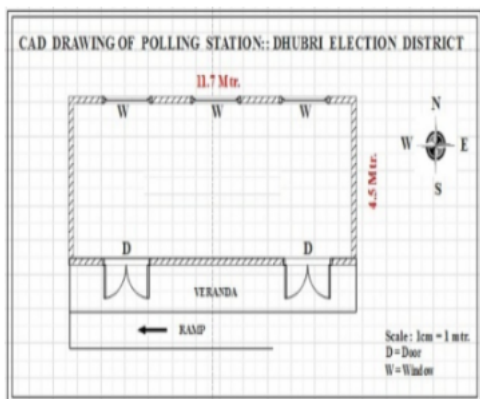

নিৰ্বাচক পঞ্জীয়ন বিষয়াৰ স্বাক্ষৰ

Nazri Naksha

Google Map View

Polling Station Building Front View

ভোটগ্ৰহন কেন্দ্ৰৰ সন্মুখৰ দৃশ্য

Cad View

Key MAP View

1 নাম : হাজেৰা বেওয়া পিতাৰ নাম: আবেদ আলী ঘৰ নং : 1 বয়স : 50 লিঙ্গ : মহিলা	DHL7840962 ফটো উপলব্ধ	2 নাম : আয়না হক পিতাৰ নাম: আবেদ আলী ঘৰ নং : 1 বয়স : 46 লিঙ্গ : পুৰুষ	DHL7840939 ফটো উপলব্ধ	3 নাম : জয়না হক পিতাৰ নাম: আবেদ আলী ঘৰ নং : 1 বয়স : 42 লিঙ্গ : পুৰুষ	DHL7840940 ফটো উপলব্ধ
4 নাম : আমিনুৰ ইছলাম পিতাৰ নাম: আবেদ আলী ঘৰ নং : 1 বয়স : 39 লিঙ্গ : পুৰুষ	DHL7840951 ফটো উপলব্ধ	5 নাম : ফাতেমা খাতুন স্বামীৰ নাম: আয়না হক ঘৰ নং : 1 বয়স : 34 লিঙ্গ : মহিলা	DHL7840928 ফটো উপলব্ধ	6 নাম : আনোৱাৰ আলী পিতাৰ নাম: আবেদ আলী ঘৰ নং : 1 বয়স : 34 লিঙ্গ : পুৰুষ	DHL0000976 ফটো উপলব্ধ
7 নাম : বেহেনা ছুলতানা স্বামীৰ নাম: জয়না হক ঘৰ নং : 1 বয়স : 29 লিঙ্গ : মহিলা	DHL0001248 ফটো উপলব্ধ	8 নাম : মিনাৰা খাতুন স্বামীৰ নাম: আমিনুৰ ইছলাম ঘৰ নং : 1 বয়স : 27 লিঙ্গ : মহিলা	DHL0437434 ফটো উপলব্ধ	9 নাম : মফিদা খাতুন স্বামীৰ নাম: আনোৱাৰ আলী ঘৰ নং : 1 বয়স : 24 লিঙ্গ : মহিলা	DHL2285641 ফটো উপলব্ধ
10 নাম : আজিমুদ্দিন সেখ পিতাৰ নাম: ফৰিদ সেখ ঘৰ নং : 2 বয়স : 70 লিঙ্গ : পুৰুষ	DHL7840973 ফটো উপলব্ধ	11 নাম : নেছাতান বিবি স্বামীৰ নাম: আজিমুদ্দিন সেখ ঘৰ নং : 2 বয়স : 60 লিঙ্গ : মহিলা	DHL7840984 ফটো উপলব্ধ	12 নাম : নিজামুদ্দিন সেখ পিতাৰ নাম: আজিমুদ্দিন সেখ ঘৰ নং : 2 বয়স : 29 লিঙ্গ : পুৰুষ	DHL0057679 ফটো উপলব্ধ
13 নাম : আমিৰ হামজা সেখ পিতাৰ নাম: আজিমুদ্দিন সেখ ঘৰ নং : 2 বয়স : 28 লিঙ্গ : পুৰুষ	DHL0206912 ফটো উপলব্ধ	14 নাম : মুৰ্শিদা খাতুন স্বামীৰ নাম: নিজামুদ্দিন সেখ ঘৰ নং : 02 বয়স : 22 লিঙ্গ : মহিলা	DHL2331957 ফটো উপলব্ধ	15 নাম : আবুল সেখ পিতাৰ নাম: ফৰিদ সেখ ঘৰ নং : 3 বয়স : 65 লিঙ্গ : পুৰুষ	DHL7840995 ফটো উপলব্ধ
16 নাম : ছামিনা বিবি স্বামীৰ নাম: আবুল সেখ ঘৰ নং : 3 বয়স : 56 লিঙ্গ : মহিলা	DHL7841001 ফটো উপলব্ধ	17 নাম : আক্তাৰ আলী পিতাৰ নাম: ফৰিদ সেখ ঘৰ নং : 4 বয়স : 61 লিঙ্গ : পুৰুষ	DHL7841012 ফটো উপলব্ধ	18 নাম : ৰোকেয়া বিবি স্বামীৰ নাম: আক্তাৰ আলী ঘৰ নং : 4 বয়স : 52 লিঙ্গ : মহিলা	DHL7841023 ফটো উপলব্ধ
19 নাম : ছাত্তাৰ আলী পিতাৰ নাম: ফৰিদ সেখ ঘৰ নং : 05 বয়স : 57 লিঙ্গ : পুৰুষ	DHL7841045 ফটো উপলব্ধ	20 নাম : খোতেজা বিবি স্বামীৰ নাম: ছাত্তাৰ আলী ঘৰ নং : 05 বয়স : 48 লিঙ্গ : মহিলা	DHL7841056 ফটো উপলব্ধ	21 নাম : কৰিমুল ইছলাম পিতাৰ নাম: ছাত্তাৰ আলী ঘৰ নং : 05 বয়স : 32 লিঙ্গ : পুৰুষ	DHL1836062 ফটো উপলব্ধ
22 নাম : মৰ্জিনা খাতুন স্বামীৰ নাম: কৰিমুল ইছলাম ঘৰ নং : 05 বয়স : 28 লিঙ্গ : মহিলা	DHL0289488 ফটো উপলব্ধ	23 নাম : আব্দুল আজিজ পিতাৰ নাম: সৰিৎ সেখ ঘৰ নং : 6 বয়স : 60 লিঙ্গ : পুৰুষ	DHL7841078 ফটো উপলব্ধ	24 নাম : জহিৰা বিবি স্বামীৰ নাম: আব্দুল আজিজ ঘৰ নং : 6 বয়স : 55 লিঙ্গ : মহিলা	DHL7841067 ফটো উপলব্ধ
25 নাম : জহিৰুল হক পিতাৰ নাম: আব্দুল আজিজ ঘৰ নং : 6 বয়স : 35 লিঙ্গ : পুৰুষ	DHL7841089 ফটো উপলব্ধ	26 নাম : জাহিদুৰ ৰহমান পিতাৰ নাম: আব্দুল আজিজ ঘৰ নং : 6 বয়স : 28 লিঙ্গ : পুৰুষ	DHL0298877 ফটো উপলব্ধ	27 নাম : মনোৱাৰা খাতুন স্বামীৰ নাম: জাহিদুৰ ৰহমান ঘৰ নং : 6 বয়স : 28 লিঙ্গ : মহিলা	OBZ0017814 ফটো উপলব্ধ
28 নাম : হাজেৰা বেগম স্বামীৰ নাম: জহিৰুল হক ঘৰ নং : 6 বয়স : 25 লিঙ্গ : মহিলা	DHL0515338 ফটো উপলব্ধ	29 নাম : আব্দুৰ ৰহমান পিতাৰ নাম: সৰিৎ সেখ ঘৰ নং : 7 বয়স : 65 লিঙ্গ : পুৰুষ	DHL7841090 ফটো উপলব্ধ	30 নাম : মমিনা বিবি স্বামীৰ নাম: আব্দুৰ ৰহমান ঘৰ নং : 7 বয়স : 45 লিঙ্গ : মহিলা	DHL7841103 ফটো উপলব্ধ