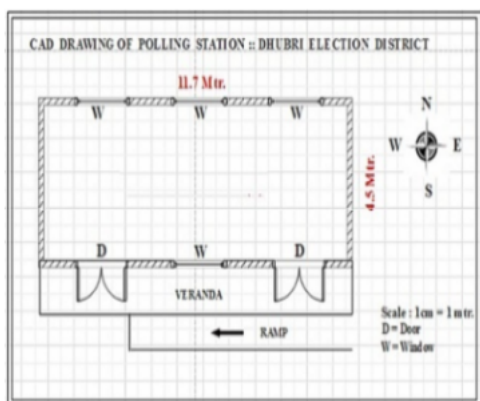

নিৰ্বাচক পঞ্জীয়ন বিষয়াৰ স্বাক্ষৰ

Nazri Naksha

Google Map View

Polling Station Building Front View

ভোটগ্ৰহন কেন্দ্ৰৰ সন্মুখৰ দৃশ্য

Cad View

Key MAP View

1 নাম : আব্দুল কালাম পিতাৰ নাম: আব্দুল খলিল সেখ ঘৰ নং : 32 বয়স : 26 লিঙ্গ : পুৰুষ	DHL0376178 ফটো উপলব্ধ	2 নাম : হিয়ানৰ বেগম স্বামীৰ নাম: বশিদ সেখ ঘৰ নং : 48 বয়স : 25 লিঙ্গ : মহিলা	DHL0368886 ফটো উপলব্ধ	3 নাম : আৰজিনা বেগম পিতাৰ নাম: আকবৰ আলী ঘৰ নং : 55 বয়স : 26 লিঙ্গ : মহিলা	DHL0369694 ফটো উপলব্ধ
4 নাম : ফজিলা খাতুন স্বামীৰ নাম: বহিম আলী ঘৰ নং : 81 বয়স : 25 লিঙ্গ : মহিলা	DHL0491779 ফটো উপলব্ধ	5 নাম : জয়নাল হক পিতাৰ নাম: হোসেন আলী ঘৰ নং : 90 বয়স : 29 লিঙ্গ : পুৰুষ	DHL0403204 ফটো উপলব্ধ	# 6 নাম : বোসনা খাতুন স্বামীৰ নাম: মইনুল হক ঘৰ নং : 90 বয়স : 26 লিঙ্গ : মহিলা	DHL0403709 ফটো উপলব্ধ
7 নাম : আলেয়া খাতুন স্বামীৰ নাম: জয়নাল হক ঘৰ নং : 90 বয়স : 25 লিঙ্গ : মহিলা	DHL2315646 ফটো উপলব্ধ	8 নাম : সাহেব আলী পিতাৰ নাম: চুনেল সেখ ঘৰ নং : 109 বয়স : 48 লিঙ্গ : পুৰুষ	DHL7934567 ফটো উপলব্ধ	9 নাম : ফজিলা বিবি স্বামীৰ নাম: সাহেব আলী ঘৰ নং : 109 বয়স : 42 লিঙ্গ : মহিলা	DHL7934578 ফটো উপলব্ধ
10 নাম : মিনাৰা খাতুন স্বামীৰ নাম: মমিনুৰ ইছলাম ঘৰ নং : 109 বয়স : 29 লিঙ্গ : মহিলা	DHL2336857 ফটো উপলব্ধ	11 নাম : মমিনৰ ইছলাম পিতাৰ নাম: সাহেব আলী ঘৰ নং : 109 বয়স : 25 লিঙ্গ : পুৰুষ	DHL0594036 ফটো উপলব্ধ	12 নাম : বাবু সেখ পিতাৰ নাম: মনছব আলী ঘৰ নং : 110 বয়স : 55 লিঙ্গ : পুৰুষ	DHL7934589 ফটো উপলব্ধ
13 নাম : মাহমুদা বিবি স্বামীৰ নাম: বাবু সেখ ঘৰ নং : 110 বয়স : 48 লিঙ্গ : মহিলা	DHL7934590 ফটো উপলব্ধ	14 নাম : বাজীৰন খাতুন পিতাৰ নাম: বাবু সেখ ঘৰ নং : 110 বয়স : 34 লিঙ্গ : মহিলা	DHL7944458 ফটো উপলব্ধ	15 নাম : আবু বক্কৰ আলী পিতাৰ নাম: বাবু সেখ ঘৰ নং : 110 বয়স : 31 লিঙ্গ : পুৰুষ	DHL1836233 ফটো উপলব্ধ
16 নাম : খাদিজা বেগম স্বামীৰ নাম: আবু বক্কৰ আলী ঘৰ নং : 110 বয়স : 23 লিঙ্গ : মহিলা	DHL0513077 ফটো উপলব্ধ	17 নাম : খাসইৰান বিবি স্বামীৰ নাম: সাহাব উদ্দিন ঘৰ নং : 111 বয়স : 52 লিঙ্গ : মহিলা	DHL7934614 ফটো উপলব্ধ	18 নাম : খাইবুল হক পিতাৰ নাম: সাহাবুদ্দিন সেখ ঘৰ নং : 111 বয়স : 35 লিঙ্গ : পুৰুষ	DHL7934625 ফটো উপলব্ধ
19 নাম : ছাইদল ইছলাম পিতাৰ নাম: খাইবুল হক ঘৰ নং : 111 বয়স : 20 লিঙ্গ : পুৰুষ	OBZ0144972 ফটো উপলব্ধ	20 নাম : সাহেব আলী পিতাৰ নাম: বাটকা সেখ ঘৰ নং : 112 বয়স : 55 লিঙ্গ : পুৰুষ	DHL7934647 ফটো উপলব্ধ	21 নাম : হাবিবা বিবি স্বামীৰ নাম: সাহেব আলী ঘৰ নং : 112 বয়স : 50 লিঙ্গ : মহিলা	DHL7934658 ফটো উপলব্ধ
22 নাম : হজৰত আলী পিতাৰ নাম: সাহেব আলী ঘৰ নং : 112 বয়স : 26 লিঙ্গ : পুৰুষ	DHL0394676 ফটো উপলব্ধ	23 নাম : হাবিবুল হক পিতাৰ নাম: সাহেব আলী ঘৰ নং : 112 বয়স : 22 লিঙ্গ : পুৰুষ	OBZ0027110 ফটো উপলব্ধ	24 নাম : উপাজুদ্দিন সেখ পিতাৰ নাম: মমেৰ আলী ঘৰ নং : 113 বয়স : 48 লিঙ্গ : পুৰুষ	DHL7934669 ফটো উপলব্ধ
25 নাম : ছকিনা বিবি স্বামীৰ নাম: উপাজুদ্দিন সেখ ঘৰ নং : 113 বয়স : 42 লিঙ্গ : মহিলা	DHL7934670 ফটো উপলব্ধ	# 26 নাম : ছামিনুৰ ইছলাম পিতাৰ নাম: উপাজুদ্দিন সেখ ঘৰ নং : 113 বয়স : 23 লিঙ্গ : পুৰুষ	OBZ0137398 ফটো উপলব্ধ	# 27 নাম : ছফিকুল ইছলাম পিতাৰ নাম: উপাজুদ্দিন সেখ ঘৰ নং : 113 বয়স : 22 লিঙ্গ : পুৰুষ	OBZ0137307 ফটো উপলব্ধ
28 নাম : মেহেৰজান বেওয়া স্বামীৰ নাম: আলা উদ্দিন সেখ ঘৰ নং : 118 বয়স : 64 লিঙ্গ : মহিলা	DHL7934681 ফটো উপলব্ধ	29 নাম : মেহেৰ উদ্দিন পিতাৰ নাম: আলা উদ্দিন সেখ ঘৰ নং : 118 বয়স : 42 লিঙ্গ : পুৰুষ	DHL7934692 ফটো উপলব্ধ	30 নাম : আনোৱাৰা বিবি স্বামীৰ নাম: মেহেৰ উদ্দিন ঘৰ নং : 118 বয়স : 40 লিঙ্গ : মহিলা	DHL7934705 ফটো উপলব্ধ