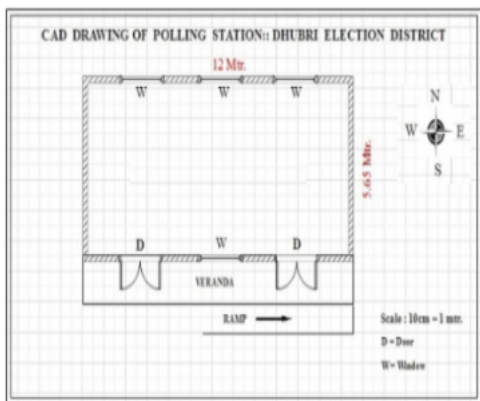

নিৰ্বাচক পঞ্জীয়ন বিষয়াৰ স্বাক্ষৰ

Nazri Naksha

Google Map View

Polling Station Building Front View

ভোটগ্ৰহন কেন্দ্ৰৰ সন্মুখৰ দৃশ্য

Cad View

Key MAP View

1 নাম : আব্দুল জয়নাল সেখ পিতাৰ নাম: আব্দুছ ছোবান আলী ঘৰ নং : 32 বয়স : 20 লিঙ্গ : পুৰুষ	OBZ0008375 ফটো উপলব্ধ	2 নাম : আৰিফা বেগম স্বামীৰ নাম: মফিজুল হক ঘৰ নং : 41 বয়স : 22 লিঙ্গ : মহিলা	DHL1181288 ফটো উপলব্ধ	3 নাম : মফিজুল হক পিতাৰ নাম: জাদু সেখ ঘৰ নং : 41 বয়স : 22 লিঙ্গ : পুৰুষ	DHL1181320 ফটো উপলব্ধ
4 নাম : হাফিজুৰ ৰহমান পিতাৰ নাম: জাদু সেখ ঘৰ নং : 41 বয়স : 21 লিঙ্গ : পুৰুষ	DHL2313229 ফটো উপলব্ধ	5 নাম : সাৰজিনা বেগম স্বামীৰ নাম: মফিজুল হক ঘৰ নং : 55 বয়স : 26 লিঙ্গ : মহিলা	DHL0369728 ফটো উপলব্ধ	6 নাম : মমতাজ বেগম স্বামীৰ নাম: আব্দুল কালাম ঘৰ নং : 131 বয়স : 26 লিঙ্গ : মহিলা	DHL0381723 ফটো উপলব্ধ
7 নাম : মৰমী খাতুন স্বামীৰ নাম: মোঃ জাহাংগীৰ আলম ঘৰ নং : 249 ক বয়স : 19 লিঙ্গ : মহিলা	OBZ0140590 ফটো উপলব্ধ	8 নাম : আব্দুল আখেৰ পিতাৰ নাম: আব্দুল মজিদ ঘৰ নং : 254 বয়স : 29 লিঙ্গ : পুৰুষ	DHL0399816 ফটো উপলব্ধ	9 নাম : আমেনা বিবি স্বামীৰ নাম: মহিৰ উদ্দিন বেপাৰী ঘৰ নং : 266 বয়স : 65 লিঙ্গ : মহিলা	DHL7939391 ফটো উপলব্ধ
# 10 নাম : আবু বক্কৰ ছিদ্দিক পিতাৰ নাম: মহিৰ উদ্দিন বেপাৰী ঘৰ নং : 266 বয়স : 53 লিঙ্গ : পুৰুষ	DHL7939404 ফটো উপলব্ধ	11 নাম : নাজিমা খাতুন স্বামীৰ নাম: আবু বক্কৰ ছিদ্দিক ঘৰ নং : 266 বয়স : 44 লিঙ্গ : মহিলা	DHL7939415 ফটো উপলব্ধ	12 নাম : বেগলাল উদ্দিন বেপাৰী পিতাৰ নাম: মহিৰ উদ্দিন বেপাৰী ঘৰ নং : 266 বয়স : 42 লিঙ্গ : পুৰুষ	DHL7939426 ফটো উপলব্ধ
13 নাম : জিন্নাত আলী বেপাৰী পিতাৰ নাম: মহিৰ উদ্দিন বেপাৰী ঘৰ নং : 266 বয়স : 40 লিঙ্গ : পুৰুষ	DHL7939437 ফটো উপলব্ধ	14 নাম : মোজাম্মেল হক পিতাৰ নাম: মহিৰ উদ্দিন বেপাৰী ঘৰ নং : 266 বয়স : 39 লিঙ্গ : পুৰুষ	DHL7939448 ফটো উপলব্ধ	15 নাম : জায়তুন নেছা স্বামীৰ নাম: বেগলাল উদ্দিন বেপাৰী ঘৰ নং : 266 বয়স : 37 লিঙ্গ : মহিলা	DHL7939460 ফটো উপলব্ধ
16 নাম : ৰেহেনা বেগম স্বামীৰ নাম: জিন্নাত আলী বেপাৰী ঘৰ নং : ঘৰ নং 266 বয়স : 30 লিঙ্গ : মহিলা	DHL0409524 ফটো উপলব্ধ	17 নাম : ৰুমি খাতুন স্বামীৰ নাম: মোজাম্মেল হক ঘৰ নং : 266 বয়স : 29 লিঙ্গ : মহিলা	DHL0370213 ফটো উপলব্ধ	18 নাম : আল মামুন ছিদ্দিক পিতাৰ নাম: আবু বক্কৰ ছিদ্দিক ঘৰ নং : 266 বয়স : 20 লিঙ্গ : পুৰুষ	OBZ0067116 ফটো উপলব্ধ
19 নাম : ৰহিজুদ্দিন বেপাৰী পিতাৰ নাম: কিতাপ উদ্দিন বেপাৰী ঘৰ নং : 269 বয়স : 65 লিঙ্গ : পুৰুষ	DHL7939471 ফটো উপলব্ধ	20 নাম : পৰিজন বিবি স্বামীৰ নাম: ৰহিজুদ্দিন বেপাৰী ঘৰ নং : 269 বয়স : 58 লিঙ্গ : মহিলা	DHL7939482 ফটো উপলব্ধ	21 নাম : আব্দুল গফুৰ উদ্দিন বেপাৰী পিতাৰ নাম: ৰহিজ উদ্দিন বেপাৰী ঘৰ নং : 269 বয়স : 46 লিঙ্গ : পুৰুষ	DHL7939493 ফটো উপলব্ধ
22 নাম : আব্দুল ওহাব বেপাৰী পিতাৰ নাম: ৰহিজুদ্দিন বেপাৰী ঘৰ নং : 269 বয়স : 41 লিঙ্গ : পুৰুষ	DHL7939517 ফটো উপলব্ধ	23 নাম : আব্দুছ ছালাম বেপাৰী পিতাৰ নাম: ৰহিজুদ্দিন বেপাৰী ঘৰ নং : 269 বয়স : 39 লিঙ্গ : পুৰুষ	DHL7939528 ফটো উপলব্ধ	24 নাম : ৰহিমা বিবি স্বামীৰ নাম: আব্দুল গফুৰ উদ্দিন বেপাৰী ঘৰ নং : 269 বয়স : 38 লিঙ্গ : মহিলা	DHL7939506 ফটো উপলব্ধ
25 নাম : জামাল উদ্দিন বেপাৰী পিতাৰ নাম: ৰহিজ উদ্দিন বেপাৰী ঘৰ নং : 269 বয়স : 37 লিঙ্গ : পুৰুষ	DHL7939539 ফটো উপলব্ধ	26 নাম : মমতাজ বেগম স্বামীৰ নাম: আব্দুল ওহাব বেপাৰী ঘৰ নং : 267 বয়স : 30 লিঙ্গ : মহিলা	DHL0084517 ফটো উপলব্ধ	27 নাম : আনিছা বেগম স্বামীৰ নাম: আব্দুছ ছালাম বেপাৰী ঘৰ নং : 267 বয়স : 26 লিঙ্গ : মহিলা	DHL0371526 ফটো উপলব্ধ
# 28 নাম : জাহিদুৰ ৰহমান পিতাৰ নাম: ৰহিজুদ্দিন বেপাৰী ঘৰ নং : 267 বয়স : 27 লিঙ্গ : পুৰুষ	DHL0366021 ফটো উপলব্ধ	29 নাম : তমিনে বিবি স্বামীৰ নাম: মফিজ উদ্দিন বেপাৰী ঘৰ নং : 268 বয়স : 48 লিঙ্গ : মহিলা	DHL7939551 ফটো উপলব্ধ	30 নাম : আছিয়া বিবি স্বামীৰ নাম: মফিজ উদ্দিন বেপাৰী ঘৰ নং : 268 বয়স : 45 লিঙ্গ : মহিলা	DHL7939562 ফটো উপলব্ধ