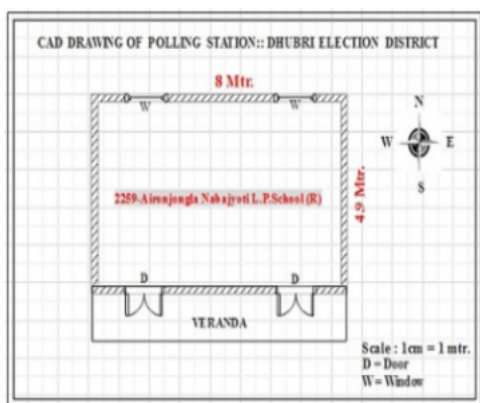

নিৰ্বাচক পঞ্জীয়ন বিষয়াৰ স্বাক্ষৰ

Nazri Naksha

Google Map View

Polling Station Building Front View

ভোটগ্ৰহন কেন্দ্ৰৰ সন্মুখৰ দৃশ্য

Cad View

Key MAP View

1 নাম : এজেৰ আলী পিতাৰ নাম: মনছেৰ আলী বেপাৰী ঘৰ নং : ১ বয়স : 65 লিঙ্গ : পুৰুষ	DHL7634562 ফটো উপলব্ধ	2 নাম : ছালেহা বিবি স্বামীৰ নাম: এজেৰ আলী ঘৰ নং : ১ বয়স : 54 লিঙ্গ : মহিলা	DHL7634573 ফটো উপলব্ধ	3 নাম : আব্দুছ ছালাম সেখ পিতাৰ নাম: এজেৰ আলী ঘৰ নং : ১ বয়স : 38 লিঙ্গ : পুৰুষ	DHL7634584 ফটো উপলব্ধ
4 নাম : মনছুৰা বেগম স্বামীৰ নাম: আব্দুছ ছালাম সেখ ঘৰ নং : ০১ বয়স : 29 লিঙ্গ : মহিলা	DHL0238360 ফটো উপলব্ধ	5 নাম : সাহা আলম পিতাৰ নাম: এজেৰ আলী ঘৰ নং : 1 বয়স : 29 লিঙ্গ : পুৰুষ	DHL0001438 ফটো উপলব্ধ	# 6 নাম : মজিয়া খাতুন স্বামীৰ নাম: সাহা আলম ঘৰ নং : ০১ বয়স : 28 লিঙ্গ : মহিলা	DHL0210930 ফটো উপলব্ধ
7 নাম : আবুবক্কৰ ছিদ্দিক পিতাৰ নাম: এজেৰ আলী ঘৰ নং : 1 বয়স : 22 লিঙ্গ : পুৰুষ	DHL1163849 ফটো উপলব্ধ	8 নাম : ময়না বেগম স্বামীৰ নাম: আবুবক্কৰ ছিদ্দিক ঘৰ নং : 1 বয়স : 20 লিঙ্গ : মহিলা	OBZ0106591 ফটো উপলব্ধ	9 নাম : আজাদ আলী সেখ পিতাৰ নাম: মনছেৰ আলী বেপাৰী ঘৰ নং : ২ বয়স : 56 লিঙ্গ : পুৰুষ	DHL7634595 ফটো উপলব্ধ
10 নাম : জাহিদুৰ আলী পিতাৰ নাম: আজাদ আলী সেখ ঘৰ নং : 2 বয়স : 32 লিঙ্গ : পুৰুষ	DHL0057448 ফটো উপলব্ধ	11 নাম : বসিদা খাতুন স্বামীৰ নাম: জাহিদুৰ আলী ঘৰ নং : ২ বয়স : 26 লিঙ্গ : মহিলা	DHL0577270 ফটো উপলব্ধ	12 নাম : হালিমা খাতুন পিতাৰ নাম: ধনা উল্যা বেপাৰী ঘৰ নং : ৩ বয়স : 48 লিঙ্গ : মহিলা	DHL7634620 ফটো উপলব্ধ
13 নাম : মজিয়া বেওয়া স্বামীৰ নাম: মনছেৰ আলী বেপাৰী ঘৰ নং : 8 বয়স : 69 লিঙ্গ : মহিলা	DHL7634653 ফটো উপলব্ধ	14 নাম : মতিয়ৰ বহমান পিতাৰ নাম: মনছেৰ আলী বেপাৰী ঘৰ নং : 8 বয়স : 45 লিঙ্গ : পুৰুষ	DHL7634631 ফটো উপলব্ধ	15 নাম : মফিজুল বহমান পিতাৰ নাম: মনছেৰ আলী বেপাৰী ঘৰ নং : 8 বয়স : 41 লিঙ্গ : পুৰুষ	DHL7634664 ফটো উপলব্ধ
16 নাম : নাজিৰা বিবি স্বামীৰ নাম: মতিয়ৰ বহমান ঘৰ নং : 8 বয়স : 39 লিঙ্গ : মহিলা	DHL7634642 ফটো উপলব্ধ	17 নাম : মহিবুল হক পিতাৰ নাম: মনছেৰ আলী সেখ ঘৰ নং : 8 বয়স : 31 লিঙ্গ : পুৰুষ	DHL0123885 ফটো উপলব্ধ	18 নাম : মনোৱাৰ আলী পিতাৰ নাম: মনছেৰ আলী বেপাৰী ঘৰ নং : 4 বয়স : 30 লিঙ্গ : পুৰুষ	DHL0123877 ফটো উপলব্ধ
# 19 নাম : খালেদা বেগম স্বামীৰ নাম: মফিজুল বহমান ঘৰ নং : 8 বয়স : 31 লিঙ্গ : মহিলা	DHL0124156 ফটো উপলব্ধ	20 নাম : নাজিৰা বেগম স্বামীৰ নাম: মহিবুল হক ঘৰ নং : 8 বয়স : 27 লিঙ্গ : মহিলা	DHL0494062 ফটো উপলব্ধ	21 নাম : নছিবন বিবি স্বামীৰ নাম: আবেদ আলী সেখ ঘৰ নং : ৫ বয়স : 78 লিঙ্গ : মহিলা	DHL7634675 ফটো উপলব্ধ
22 নাম : নাসিৰ উদ্দিন সেখ পিতাৰ নাম: আবেদ আলী সেখ ঘৰ নং : ৫ বয়স : 53 লিঙ্গ : পুৰুষ	DHL7634686 ফটো উপলব্ধ	23 নাম : নওসাদ আলী সেখ পিতাৰ নাম: আবেদ আলী সেখ ঘৰ নং : ৫ বয়স : 50 লিঙ্গ : পুৰুষ	DHL7634697 ফটো উপলব্ধ	24 নাম : ছকিনা বিবি স্বামীৰ নাম: নওসাদ আলী সেখ ঘৰ নং : ৫ বয়স : 48 লিঙ্গ : মহিলা	DHL7634711 ফটো উপলব্ধ
25 নাম : নূৰ হোসেন সেখ পিতাৰ নাম: আবেদ আলী সেখ ঘৰ নং : ৫ বয়স : 41 লিঙ্গ : পুৰুষ	DHL7634722 ফটো উপলব্ধ	26 নাম : ৰাশিদা বিবি স্বামীৰ নাম: নূৰ হোসেন সেখ ঘৰ নং : ৫ বয়স : 33 লিঙ্গ : মহিলা	DHL7634733 ফটো উপলব্ধ	27 নাম : নূৰজাহান বিবি স্বামীৰ নাম: নাসিৰ উদ্দিন সেখ ঘৰ নং : ৫ বয়স : 31 লিঙ্গ : মহিলা	DHL7634700 ফটো উপলব্ধ
28 নাম : নূৰ আলম সেখ পিতাৰ নাম: নাসিৰ উদ্দিন সেখ ঘৰ নং : ৫ বয়স : 28 লিঙ্গ : পুৰুষ	DHL0240101 ফটো উপলব্ধ	29 নাম : সিৰাজুল হক পিতাৰ নাম: নওসাদ আলী সেখ ঘৰ নং : ৫ বয়স : 28 লিঙ্গ : পুৰুষ	DHL0240051 ফটো উপলব্ধ	30 নাম : ছামিউল ইছলাম পিতাৰ নাম: নওসাদ আলী সেখ ঘৰ নং : ৫ বয়স : 25 লিঙ্গ : পুৰুষ	DHL0574681 ফটো উপলব্ধ