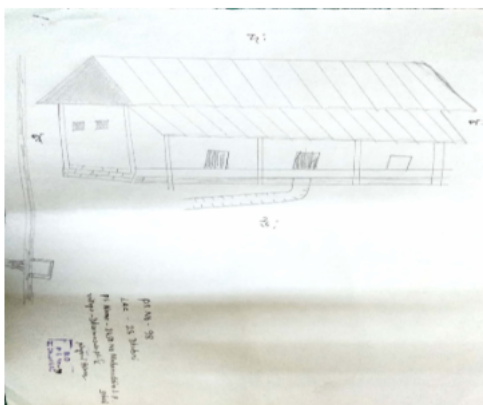

নিৰ্বাচক পঞ্জীয়ন বিষয়াৰ স্বাক্ষৰ

Nazri Naksha

Google Map View

Polling Station Building Front View

ভোটগ্ৰহন কেন্দ্ৰৰ সন্মুখৰ দৃশ্য

Cad View

Key MAP View

1 নাম : এজেৰ আলী পিতাৰ নাম: মনছেৰ আলী বেপাৰী ঘৰ নং : ১ বয়স : 65 লিঙ্গ : পুৰুষ	DHL7634562 ফটো উপলব্ধ	2 নাম : ছালেহা বিবি স্বামীৰ নাম: এজেৰ আলী ঘৰ নং : ১ বয়স : 54 লিঙ্গ : মহিলা	DHL7634573 ফটো উপলব্ধ	3 নাম : আব্দুছ ছালাম সেখ পিতাৰ নাম: এজেৰ আলী ঘৰ নং : ১ বয়স : 38 লিঙ্গ : পুৰুষ	DHL7634584 ফটো উপলব্ধ
4 নাম : মনছুৰা বেগম স্বামীৰ নাম: আব্দুছ ছালাম সেখ ঘৰ নং : ০১ বয়স : 29 লিঙ্গ : মহিলা	DHL0238360 ফটো উপলব্ধ	5 নাম : সাহা আলম পিতাৰ নাম: এজেৰ আলী ঘৰ নং : 1 বয়স : 29 লিঙ্গ : পুৰুষ	DHL0001438 ফটো উপলব্ধ	# 6 নাম : মজিয়া খাতুন স্বামীৰ নাম: সাহা আলম ঘৰ নং : ০১ বয়স : 28 লিঙ্গ : মহিলা	DHL0210930 ফটো উপলব্ধ
7 নাম : আবুবক্কৰ ছিদ্দিক পিতাৰ নাম: এজেৰ আলী ঘৰ নং : 1 বয়স : 22 লিঙ্গ : পুৰুষ	DHL1163849 ফটো উপলব্ধ	8 নাম : ময়না বেগম স্বামীৰ নাম: আবুবক্কৰ ছিদ্দিক ঘৰ নং : 1 বয়স : 20 লিঙ্গ : মহিলা	OBZ0106591 ফটো উপলব্ধ	9 নাম : আজাদ আলী সেখ পিতাৰ নাম: মনছেৰ আলী বেপাৰী ঘৰ নং : ২ বয়স : 56 লিঙ্গ : পুৰুষ	DHL7634595 ফটো উপলব্ধ
10 নাম : জাহিদুৰ আলী পিতাৰ নাম: আজাদ আলী সেখ ঘৰ নং : 2 বয়স : 32 লিঙ্গ : পুৰুষ	DHL0057448 ফটো উপলব্ধ	11 নাম : বসিদা খাতুন স্বামীৰ নাম: জাহিদুৰ আলী ঘৰ নং : ২ বয়স : 26 লিঙ্গ : মহিলা	DHL0577270 ফটো উপলব্ধ	12 নাম : হালিমা খাতুন পিতাৰ নাম: ধনা উল্যা বেপাৰী ঘৰ নং : ৩ বয়স : 48 লিঙ্গ : মহিলা	DHL7634620 ফটো উপলব্ধ
13 নাম : মজিয়া বেওয়া স্বামীৰ নাম: মনছেৰ আলী বেপাৰী ঘৰ নং : 8 বয়স : 69 লিঙ্গ : মহিলা	DHL7634653 ফটো উপলব্ধ	14 নাম : মতিয়ৰ বহমান পিতাৰ নাম: মনছেৰ আলী বেপাৰী ঘৰ নং : 8 বয়স : 45 লিঙ্গ : পুৰুষ	DHL7634631 ফটো উপলব্ধ	15 নাম : মফিজুল বহমান পিতাৰ নাম: মনছেৰ আলী বেপাৰী ঘৰ নং : 8 বয়স : 41 লিঙ্গ : পুৰুষ	DHL7634664 ফটো উপলব্ধ
16 নাম : নাজিৰা বিবি স্বামীৰ নাম: মতিয়ৰ বহমান ঘৰ নং : 8 বয়স : 39 লিঙ্গ : মহিলা	DHL7634642 ফটো উপলব্ধ	17 নাম : মহিবুল হক পিতাৰ নাম: মনছেৰ আলী সেখ ঘৰ নং : 8 বয়স : 31 লিঙ্গ : পুৰুষ	DHL0123885 ফটো উপলব্ধ	18 নাম : মনোৱাৰ আলী পিতাৰ নাম: মনছেৰ আলী বেপাৰী ঘৰ নং : 4 বয়স : 30 লিঙ্গ : পুৰুষ	DHL0123877 ফটো উপলব্ধ
# 19 নাম : খালেদা বেগম স্বামীৰ নাম: মফিজুল বহমান ঘৰ নং : 8 বয়স : 31 লিঙ্গ : মহিলা	DHL0124156 ফটো উপলব্ধ	20 নাম : নাজিৰা বেগম স্বামীৰ নাম: মহিবুল হক ঘৰ নং : 8 বয়স : 27 লিঙ্গ : মহিলা	DHL0494062 ফটো উপলব্ধ	21 নাম : নছিবন বিবি স্বামীৰ নাম: আবেদ আলী সেখ ঘৰ নং : ৫ বয়স : 78 লিঙ্গ : মহিলা	DHL7634675 ফটো উপলব্ধ
22 নাম : নাসিৰ উদ্দিন সেখ পিতাৰ নাম: আবেদ আলী সেখ ঘৰ নং : ৫ বয়স : 53 লিঙ্গ : পুৰুষ	DHL7634686 ফটো উপলব্ধ	23 নাম : নওসাদ আলী সেখ পিতাৰ নাম: আবেদ আলী সেখ ঘৰ নং : ৫ বয়স : 50 লিঙ্গ : পুৰুষ	DHL7634697 ফটো উপলব্ধ	24 নাম : ছকিনা বিবি স্বামীৰ নাম: নওসাদ আলী সেখ ঘৰ নং : ৫ বয়স : 48 লিঙ্গ : মহিলা	DHL7634711 ফটো উপলব্ধ
25 নাম : নূৰ হোসেন সেখ পিতাৰ নাম: আবেদ আলী সেখ ঘৰ নং : ৫ বয়স : 41 লিঙ্গ : পুৰুষ	DHL7634722 ফটো উপলব্ধ	26 নাম : ৰাশিদা বিবি স্বামীৰ নাম: নূৰ হোসেন সেখ ঘৰ নং : ৫ বয়স : 33 লিঙ্গ : মহিলা	DHL7634733 ফটো উপলব্ধ	27 নাম : নূৰজাহান বিবি স্বামীৰ নাম: নাসিৰ উদ্দিন সেখ ঘৰ নং : ৫ বয়স : 31 লিঙ্গ : মহিলা	DHL7634700 ফটো উপলব্ধ
28 নাম : নূৰ আলম সেখ পিতাৰ নাম: নাসিৰ উদ্দিন সেখ ঘৰ নং : ৫ বয়স : 28 লিঙ্গ : পুৰুষ	DHL0240101 ফটো উপলব্ধ	29 নাম : সিৰাজুল হক পিতাৰ নাম: নওসাদ আলী সেখ ঘৰ নং : ৫ বয়স : 28 লিঙ্গ : পুৰুষ	DHL0240051 ফটো উপলব্ধ	30 নাম : ছামিউল ইছলাম পিতাৰ নাম: নওসাদ আলী সেখ ঘৰ নং : ৫ বয়স : 25 লিঙ্গ : পুৰুষ	DHL0574681 ফটো উপলব্ধ