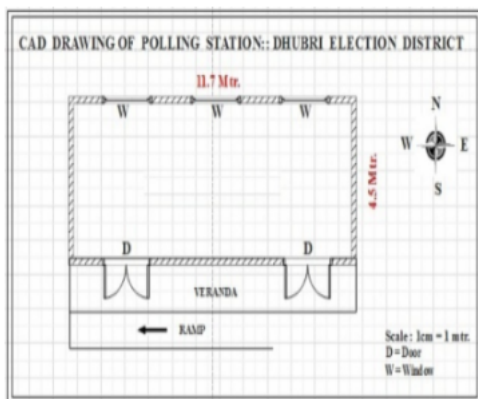

নিৰ্বাচক পঞ্জীয়ন বিষয়াৰ স্বাক্ষৰ

Nazri Naksha

Google Map View

Polling Station Building Front View

ভোটগ্ৰহন কেন্দ্ৰৰ সন্মুখৰ দৃশ্য

Cad View

Key MAP View

|  |                          |   |                          |  |                          |
|--|--------------------------|---|--------------------------|--|--------------------------|
| 1<br>নাম : হাছিনা খাতুন<br>পিতাৰ নাম: হাচেন আলী<br>ঘৰ নং : 79<br>বয়স : 24 লিঙ্গ : মহিলা         | DHL0452342<br>ফটো উপলব্ধ | 2<br>নাম : আজাদ আলী<br>পিতাৰ নাম: মুনকু সেখ<br>ঘৰ নং : ৮২<br>বয়স : 72 লিঙ্গ : পুৰুষ                | DHL7637607<br>ফটো উপলব্ধ | 3<br>নাম : ফাতেমা বিবি<br>স্বামীৰ নাম: আজাদ আলী<br>ঘৰ নং : ৮২<br>বয়স : 67 লিঙ্গ : মহিলা         | DHL7637618<br>ফটো উপলব্ধ |
| 4<br>নাম : ফয়জাল হক<br>পিতাৰ নাম: আজাদ আলী<br>ঘৰ নং : ৮২<br>বয়স : 43 লিঙ্গ : পুৰুষ             | DHL7637630<br>ফটো উপলব্ধ | 5<br>নাম : আজৰুল হক<br>পিতাৰ নাম: আজাদ আলী<br>ঘৰ নং : ৮২<br>বয়স : 39 লিঙ্গ : পুৰুষ                 | DHL7637641<br>ফটো উপলব্ধ | 6<br>নাম : ছবিৰা খাতুন<br>স্বামীৰ নাম: আজৰুল সেখ<br>ঘৰ নং : ৮২<br>বয়স : 39 লিঙ্গ : মহিলা        | DHL7644271<br>ফটো উপলব্ধ |
| 7<br>নাম : জমিছা বিবি<br>স্বামীৰ নাম: ফয়জাল হক<br>ঘৰ নং : ৮২<br>বয়স : 35 লিঙ্গ : মহিলা         | DHL7637663<br>ফটো উপলব্ধ | 8<br>নাম : জয়নাল হক<br>পিতাৰ নাম: আজাদ আলী<br>ঘৰ নং : ৮২<br>বয়স : 33 লিঙ্গ : পুৰুষ                | DHL7637652<br>ফটো উপলব্ধ | 9<br>নাম : আয়নাল হক<br>পিতাৰ নাম: আজাদ আলী<br>ঘৰ নং : ৮২<br>বয়স : 29 লিঙ্গ : পুৰুষ             | DHL0318188<br>ফটো উপলব্ধ |
| 10<br>নাম : ছপুৰ উদ্দিন সেখ<br>পিতাৰ নাম: মুনকু সেখ<br>ঘৰ নং : ৮৪<br>বয়স : 66 লিঙ্গ : পুৰুষ     | DHL7637685<br>ফটো উপলব্ধ | 11<br>নাম : নুৰ জাহান বিবি<br>স্বামীৰ নাম: ছপুৰ উদ্দিন সেখ<br>ঘৰ নং : ৮৪<br>বয়স : 58 লিঙ্গ : মহিলা | DHL7637696<br>ফটো উপলব্ধ | 12<br>নাম : নুৰ ইছলাম সেখ<br>পিতাৰ নাম: ছপুৰ উদ্দিন সেখ<br>ঘৰ নং : ৮৪<br>বয়স : 40 লিঙ্গ : পুৰুষ | DHL7637709<br>ফটো উপলব্ধ |
| 13<br>নাম : ছপিলা খাতুন<br>স্বামীৰ নাম: নুৰইছলাম সেখ<br>ঘৰ নং : 84<br>বয়স : 28 লিঙ্গ : মহিলা    | DHL0183905<br>ফটো উপলব্ধ | 14<br>নাম : খাদিজা খাতুন<br>পিতাৰ নাম: ছফুৰউদ্দিন সেখ<br>ঘৰ নং : ৮৪<br>বয়স : 27 লিঙ্গ : মহিলা      | DHL0236471<br>ফটো উপলব্ধ | 15<br>নাম : ছাদ্দাম হোসেন<br>পিতাৰ নাম: মকবুল হোসেন<br>ঘৰ নং : 84<br>বয়স : 25 লিঙ্গ : পুৰুষ     | DHL0590299<br>ফটো উপলব্ধ |
| 16<br>নাম : আফছাৰ আলী<br>পিতাৰ নাম: গাটু সেখ<br>ঘৰ নং : ৮৬<br>বয়স : 51 লিঙ্গ : পুৰুষ            | DHL7637721<br>ফটো উপলব্ধ | 17<br>নাম : আনছাৰ আলী<br>পিতাৰ নাম: গাটু সেখ<br>ঘৰ নং : ৮৬<br>বয়স : 49 লিঙ্গ : পুৰুষ               | DHL7637754<br>ফটো উপলব্ধ | 18<br>নাম : বানেছা বিবি<br>স্বামীৰ নাম: আফছাৰ আলী<br>ঘৰ নং : ৮৬<br>বয়স : 46 লিঙ্গ : মহিলা       | DHL7637732<br>ফটো উপলব্ধ |
| 19<br>নাম : বাহাৰুল ইছলাম<br>পিতাৰ নাম: আফছাৰ আলী<br>ঘৰ নং : 86<br>বয়স : 26 লিঙ্গ : পুৰুষ       | DHL0380980<br>ফটো উপলব্ধ | 20<br>নাম : মোকছেদ আলী<br>পিতাৰ নাম: গাটু সেখ<br>ঘৰ নং : ৮৭<br>বয়স : 85 লিঙ্গ : পুৰুষ              | DHL7637765<br>ফটো উপলব্ধ | 21<br>নাম : আলিজন বিবি<br>স্বামীৰ নাম: মোকছেদ আলী<br>ঘৰ নং : ৮৭<br>বয়স : 70 লিঙ্গ : মহিলা       | DHL7637776<br>ফটো উপলব্ধ |
| 22<br>নাম : সহিদা খাতুন<br>পিতাৰ নাম: মোকছেদ আলী<br>ঘৰ নং : ৮৭<br>বয়স : 41 লিঙ্গ : মহিলা        | DHL7637787<br>ফটো উপলব্ধ | 23<br>নাম : জাকিৰ হুচেইন<br>পিতাৰ নাম: মোকছেদ আলী<br>ঘৰ নং : ৮৭<br>বয়স : 38 লিঙ্গ : পুৰুষ          | DHL7637798<br>ফটো উপলব্ধ | 24<br>নাম : আতোৱাৰ বহমান<br>পিতাৰ নাম: মোকছেদ আলী<br>ঘৰ নং : 87<br>বয়স : 30 লিঙ্গ : পুৰুষ       | DHL0185967<br>ফটো উপলব্ধ |
| 25<br>নাম : ফিৰদুছী বেহেনা<br>স্বামীৰ নাম: আতোৱাৰ বহমান<br>ঘৰ নং : 87<br>বয়স : 26 লিঙ্গ : মহিলা | DHL0451880<br>ফটো উপলব্ধ | 26<br>নাম : নওসাদ আলী<br>পিতাৰ নাম: গাটু সেখ<br>ঘৰ নং : ৮৮<br>বয়স : 63 লিঙ্গ : পুৰুষ               | DHL7637801<br>ফটো উপলব্ধ | 27<br>নাম : আয়া বিবি<br>স্বামীৰ নাম: নওসাদ আলী<br>ঘৰ নং : ৮৮<br>বয়স : 53 লিঙ্গ : মহিলা         | DHL7637812<br>ফটো উপলব্ধ |
| 28<br>নাম : আনোৱাৰ আলী<br>পিতাৰ নাম: নওসাদ আলী<br>ঘৰ নং : ৮৮<br>বয়স : 33 লিঙ্গ : পুৰুষ          | DHL1835161<br>ফটো উপলব্ধ | 29<br>নাম : আজিবৰ বহমান<br>পিতাৰ নাম: নওসাদ আলী<br>ঘৰ নং : ৮৮<br>বয়স : 27 লিঙ্গ : পুৰুষ            | DHL0352120<br>ফটো উপলব্ধ | 30<br>নাম : মোছা সহিদা খাতুন<br>স্বামীৰ নাম: আনোৱাৰ আলী<br>ঘৰ নং : 88<br>বয়স : 26 লিঙ্গ : মহিলা | DHL0390377<br>ফটো উপলব্ধ |