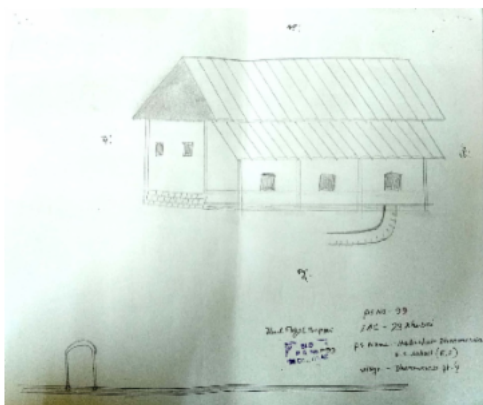

নিৰ্বাচক পঞ্জীয়ন বিষয়াৰ স্বাক্ষৰ

Nazri Naksha

Google Map View

Polling Station Building Front View

ভোটগ্ৰহন কেন্দ্ৰৰ সন্মুখৰ দৃশ্য

Cad View

Key MAP View

|  |                          |   |                          |  |                          |
|--|--------------------------|---|--------------------------|--|--------------------------|
| 1<br>নাম : হাছিনা খাতুন<br>পিতাৰ নাম: হাচেন আলী<br>ঘৰ নং : 79<br>বয়স : 24 লিঙ্গ : মহিলা         | DHL0452342<br>ফটো উপলব্ধ | 2<br>নাম : আজাদ আলী<br>পিতাৰ নাম: মুনকু সেখ<br>ঘৰ নং : ৮২<br>বয়স : 72 লিঙ্গ : পুৰুষ                | DHL7637607<br>ফটো উপলব্ধ | 3<br>নাম : ফাতেমা বিবি<br>স্বামীৰ নাম: আজাদ আলী<br>ঘৰ নং : ৮২<br>বয়স : 67 লিঙ্গ : মহিলা         | DHL7637618<br>ফটো উপলব্ধ |
| 4<br>নাম : ফয়জাল হক<br>পিতাৰ নাম: আজাদ আলী<br>ঘৰ নং : ৮২<br>বয়স : 43 লিঙ্গ : পুৰুষ             | DHL7637630<br>ফটো উপলব্ধ | 5<br>নাম : আজৰুল হক<br>পিতাৰ নাম: আজাদ আলী<br>ঘৰ নং : ৮২<br>বয়স : 39 লিঙ্গ : পুৰুষ                 | DHL7637641<br>ফটো উপলব্ধ | 6<br>নাম : ছবিৰা খাতুন<br>স্বামীৰ নাম: আজৰুল সেখ<br>ঘৰ নং : ৮২<br>বয়স : 39 লিঙ্গ : মহিলা        | DHL7644271<br>ফটো উপলব্ধ |
| 7<br>নাম : জমিছা বিবি<br>স্বামীৰ নাম: ফয়জাল হক<br>ঘৰ নং : ৮২<br>বয়স : 35 লিঙ্গ : মহিলা         | DHL7637663<br>ফটো উপলব্ধ | 8<br>নাম : জয়নাল হক<br>পিতাৰ নাম: আজাদ আলী<br>ঘৰ নং : ৮২<br>বয়স : 33 লিঙ্গ : পুৰুষ                | DHL7637652<br>ফটো উপলব্ধ | 9<br>নাম : আয়নাল হক<br>পিতাৰ নাম: আজাদ আলী<br>ঘৰ নং : ৮২<br>বয়স : 29 লিঙ্গ : পুৰুষ             | DHL0318188<br>ফটো উপলব্ধ |
| 10<br>নাম : ছপুৰ উদ্দিন সেখ<br>পিতাৰ নাম: মুনকু সেখ<br>ঘৰ নং : ৮৪<br>বয়স : 66 লিঙ্গ : পুৰুষ     | DHL7637685<br>ফটো উপলব্ধ | 11<br>নাম : নুৰ জাহান বিবি<br>স্বামীৰ নাম: ছপুৰ উদ্দিন সেখ<br>ঘৰ নং : ৮৪<br>বয়স : 58 লিঙ্গ : মহিলা | DHL7637696<br>ফটো উপলব্ধ | 12<br>নাম : নুৰ ইছলাম সেখ<br>পিতাৰ নাম: ছপুৰ উদ্দিন সেখ<br>ঘৰ নং : ৮৪<br>বয়স : 40 লিঙ্গ : পুৰুষ | DHL7637709<br>ফটো উপলব্ধ |
| 13<br>নাম : ছপিলা খাতুন<br>স্বামীৰ নাম: নুৰইছলাম সেখ<br>ঘৰ নং : 84<br>বয়স : 28 লিঙ্গ : মহিলা    | DHL0183905<br>ফটো উপলব্ধ | 14<br>নাম : খাদিজা খাতুন<br>পিতাৰ নাম: ছফুৰউদ্দিন সেখ<br>ঘৰ নং : ৮৪<br>বয়স : 27 লিঙ্গ : মহিলা      | DHL0236471<br>ফটো উপলব্ধ | 15<br>নাম : ছাদ্দাম হোসেন<br>পিতাৰ নাম: মকবুল হোসেন<br>ঘৰ নং : 84<br>বয়স : 25 লিঙ্গ : পুৰুষ     | DHL0590299<br>ফটো উপলব্ধ |
| 16<br>নাম : আফছাৰ আলী<br>পিতাৰ নাম: গাটু সেখ<br>ঘৰ নং : ৮৬<br>বয়স : 51 লিঙ্গ : পুৰুষ            | DHL7637721<br>ফটো উপলব্ধ | 17<br>নাম : আনছাৰ আলী<br>পিতাৰ নাম: গাটু সেখ<br>ঘৰ নং : ৮৬<br>বয়স : 49 লিঙ্গ : পুৰুষ               | DHL7637754<br>ফটো উপলব্ধ | 18<br>নাম : বানেছা বিবি<br>স্বামীৰ নাম: আফছাৰ আলী<br>ঘৰ নং : ৮৬<br>বয়স : 46 লিঙ্গ : মহিলা       | DHL7637732<br>ফটো উপলব্ধ |
| 19<br>নাম : বাহাৰুল ইছলাম<br>পিতাৰ নাম: আফছাৰ আলী<br>ঘৰ নং : 86<br>বয়স : 26 লিঙ্গ : পুৰুষ       | DHL0380980<br>ফটো উপলব্ধ | 20<br>নাম : মোকছেদ আলী<br>পিতাৰ নাম: গাটু সেখ<br>ঘৰ নং : ৮৭<br>বয়স : 85 লিঙ্গ : পুৰুষ              | DHL7637765<br>ফটো উপলব্ধ | 21<br>নাম : আলিজন বিবি<br>স্বামীৰ নাম: মোকছেদ আলী<br>ঘৰ নং : ৮৭<br>বয়স : 70 লিঙ্গ : মহিলা       | DHL7637776<br>ফটো উপলব্ধ |
| 22<br>নাম : সহিদা খাতুন<br>পিতাৰ নাম: মোকছেদ আলী<br>ঘৰ নং : ৮৭<br>বয়স : 41 লিঙ্গ : মহিলা        | DHL7637787<br>ফটো উপলব্ধ | 23<br>নাম : জাকিৰ হুচেইন<br>পিতাৰ নাম: মোকছেদ আলী<br>ঘৰ নং : ৮৭<br>বয়স : 38 লিঙ্গ : পুৰুষ          | DHL7637798<br>ফটো উপলব্ধ | 24<br>নাম : আতোৱাৰ বহমান<br>পিতাৰ নাম: মোকছেদ আলী<br>ঘৰ নং : 87<br>বয়স : 30 লিঙ্গ : পুৰুষ       | DHL0185967<br>ফটো উপলব্ধ |
| 25<br>নাম : ফিৰদুছী বেহেনা<br>স্বামীৰ নাম: আতোৱাৰ বহমান<br>ঘৰ নং : 87<br>বয়স : 26 লিঙ্গ : মহিলা | DHL0451880<br>ফটো উপলব্ধ | 26<br>নাম : নওসাদ আলী<br>পিতাৰ নাম: গাটু সেখ<br>ঘৰ নং : ৮৮<br>বয়স : 63 লিঙ্গ : পুৰুষ               | DHL7637801<br>ফটো উপলব্ধ | 27<br>নাম : আয়া বিবি<br>স্বামীৰ নাম: নওসাদ আলী<br>ঘৰ নং : ৮৮<br>বয়স : 53 লিঙ্গ : মহিলা         | DHL7637812<br>ফটো উপলব্ধ |
| 28<br>নাম : আনোৱাৰ আলী<br>পিতাৰ নাম: নওসাদ আলী<br>ঘৰ নং : ৮৮<br>বয়স : 33 লিঙ্গ : পুৰুষ          | DHL1835161<br>ফটো উপলব্ধ | 29<br>নাম : আজিবৰ বহমান<br>পিতাৰ নাম: নওসাদ আলী<br>ঘৰ নং : ৮৮<br>বয়স : 27 লিঙ্গ : পুৰুষ            | DHL0352120<br>ফটো উপলব্ধ | 30<br>নাম : মোছা সহিদা খাতুন<br>স্বামীৰ নাম: আনোৱাৰ আলী<br>ঘৰ নং : 88<br>বয়স : 26 লিঙ্গ : মহিলা | DHL0390377<br>ফটো উপলব্ধ |