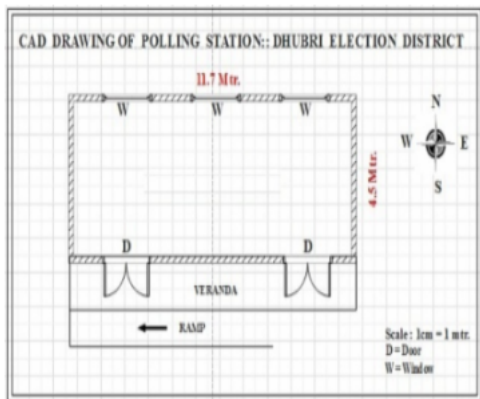

নিৰ্বাচক পঞ্জীয়ন বিষয়াৰ স্বাক্ষৰ

Nazri Naksha

Google Map View

Polling Station Building Front View

ভোটগ্ৰহন কেন্দ্ৰৰ সন্মুখৰ দৃশ্য

Cad View

Key MAP View

1 নাম : শ্ৰী নন্দ কুমাৰ ৰায় পিতাৰ নাম: তৰিক নাথ ৰায় ঘৰ নং : ১ বয়স : 76 লিঙ্গ : পুৰুষ	DHL0003124 ফটো উপলব্ধ	2 নাম : শ্ৰী মিলন ৰায় পিতাৰ নাম: নন্দ কুমাৰ ৰায় ঘৰ নং : ১ বয়স : 43 লিঙ্গ : পুৰুষ	DHL0003125 ফটো উপলব্ধ	S 3 নাম : ধনেশ্বৰ ৰায় পিতাৰ নাম: উপৰী ৰায় ঘৰ নং : ১ বয়স : 40 লিঙ্গ : পুৰুষ	DHL0003123 ফটো উপলব্ধ
4 নাম : ৰূপালী ৰায় স্বামীৰ নাম: মিলন ৰায় ঘৰ নং : ১ বয়স : 39 লিঙ্গ : মহিলা	DHL0195628 ফটো উপলব্ধ	5 নাম : সৰস্বতী বালা বৰ্মণ স্বামীৰ নাম: প্ৰদীপ ৰায় ঘৰ নং : 2 বয়স : 41 লিঙ্গ : মহিলা	DHL0215632 ফটো উপলব্ধ	6 নাম : শ্ৰী প্ৰদীপ ৰায় পিতাৰ নাম: শ্ৰী গন্ধ ৰায় ঘৰ নং : 2 বয়স : 38 লিঙ্গ : পুৰুষ	DHL0003128 ফটো উপলব্ধ
7 নাম : হৰকান্ত ৰায় পিতাৰ নাম: গন্ধ ৰায় ঘৰ নং : 2 বয়স : 35 লিঙ্গ : পুৰুষ	DHL0003130 ফটো উপলব্ধ	8 নাম : জোনালী ৰায় স্বামীৰ নাম: হৰকান্ত ৰায় ঘৰ নং : 2 বয়স : 24 লিঙ্গ : মহিলা	DHL0528679 ফটো উপলব্ধ	9 নাম : চন্দ্ৰধৰ ৰায় পিতাৰ নাম: গন্দ ৰায় ঘৰ নং : 02 বয়স : 23 লিঙ্গ : পুৰুষ	OBZ0072850 ফটো উপলব্ধ
10 নাম : শ্ৰী সন্তোষ কুমাৰ ৰায় পিতাৰ নাম: শৰমোহন ৰায় ঘৰ নং : 3 বয়স : 62 লিঙ্গ : পুৰুষ	DHL0003133 ফটো উপলব্ধ	11 নাম : শ্ৰী জ্যোৎস্না বালা ৰায় স্বামীৰ নাম: শ্ৰী সন্তোষ কুমাৰ ৰায় ঘৰ নং : 3 বয়স : 52 লিঙ্গ : মহিলা	DHL0003134 ফটো উপলব্ধ	12 নাম : শচিন্দ্ৰ নাথ ৰায় পিতাৰ নাম: সন্তোষ কুমাৰ ৰায় ঘৰ নং : 3 বয়স : 33 লিঙ্গ : পুৰুষ	DHL5246253 ফটো উপলব্ধ
13 নাম : শ্ৰী অসেন্দ্ৰ ৰায় পিতাৰ নাম: শ্ৰী শৰমোহন ৰায় ঘৰ নং : 3ক বয়স : 56 লিঙ্গ : পুৰুষ	DHL0003135 ফটো উপলব্ধ	14 নাম : শ্ৰী বীণা বালা ৰায় স্বামীৰ নাম: শ্ৰী অসেন্দ্ৰ ৰায় ঘৰ নং : 3ক বয়স : 49 লিঙ্গ : মহিলা	DHL0003136 ফটো উপলব্ধ	15 নাম : কৰ্ণ প্ৰসাদ ৰায় পিতাৰ নাম: উমাকান্ত ৰায় ঘৰ নং : 5 বয়স : 59 লিঙ্গ : পুৰুষ	DHL0003141 ফটো উপলব্ধ
16 নাম : পূৰ্ণিমা বালা ৰায় স্বামীৰ নাম: কৰ্ণ প্ৰসাদ ৰায় ঘৰ নং : 5 বয়স : 56 লিঙ্গ : মহিলা	DHL0003142 ফটো উপলব্ধ	17 নাম : লক্ষীকান্ত ৰায় পিতাৰ নাম: উমাকান্ত ৰায় ঘৰ নং : 6 বয়স : 78 লিঙ্গ : পুৰুষ	DHL0003143 ফটো উপলব্ধ	18 নাম : শৈলো বালা ৰায় স্বামীৰ নাম: লক্ষীকান্ত ৰায় ঘৰ নং : 6 বয়স : 58 লিঙ্গ : মহিলা	DHL0003144 ফটো উপলব্ধ
19 নাম : মনীন্দ্ৰ নাথ ৰায় পিতাৰ নাম: লক্ষীকান্ত ৰায় ঘৰ নং : 6 বয়স : 45 লিঙ্গ : পুৰুষ	DHL0003145 ফটো উপলব্ধ	20 নাম : সপ্না বালা ৰায় স্বামীৰ নাম: মনীন্দ্ৰ নাথ ৰায় ঘৰ নং : 6 বয়স : 38 লিঙ্গ : মহিলা	DHL0003146 ফটো উপলব্ধ	21 নাম : অমলেশ চন্দ্ৰ ৰায় পিতাৰ নাম: উমাকান্ত ৰায় ঘৰ নং : 9 বয়স : 64 লিঙ্গ : পুৰুষ	DHL0003149 ফটো উপলব্ধ
22 নাম : মনো বালা ৰায় স্বামীৰ নাম: অমলেশ চন্দ্ৰ ৰায় ঘৰ নং : 7 বয়স : 57 লিঙ্গ : মহিলা	DHL0003150 ফটো উপলব্ধ	23 নাম : সবিতা বালা ৰায় পিতাৰ নাম: প্ৰকাশচন্দ্ৰ ৰায় ঘৰ নং : 7 বয়স : 42 লিঙ্গ : মহিলা	DHL6237714 ফটো উপলব্ধ	24 নাম : জয়ন্ত কুমাৰ ৰায় পিতাৰ নাম: কনধৰ ৰায় ঘৰ নং : 9 বয়স : 26 লিঙ্গ : পুৰুষ	DHL0363036 ফটো উপলব্ধ
25 নাম : কাকলি ৰায় পিতাৰ নাম: জগদীশ চন্দ্ৰ ৰায় ঘৰ নং : 7 বয়স : 22 লিঙ্গ : মহিলা	PEI0024042 ফটো উপলব্ধ	26 নাম : কৰ্ণধৰ ৰায় পিতাৰ নাম: উমাকান্ত ৰায় ঘৰ নং : ৮ বয়স : 57 লিঙ্গ : পুৰুষ	DHL5234935 ফটো উপলব্ধ	27 নাম : বেবতী ৰায় স্বামীৰ নাম: কৰ্ণধৰ ৰায় ঘৰ নং : ৮ বয়স : 52 লিঙ্গ : মহিলা	DHL0003151 ফটো উপলব্ধ
28 নাম : তাপস ৰায় পিতাৰ নাম: কৰ্ণধৰ ৰায় ঘৰ নং : 8 বয়স : 24 লিঙ্গ : পুৰুষ	DHL0453050 ফটো উপলব্ধ	29 নাম : ৰিম্পী ৰায় স্বামীৰ নাম: তাপস ৰায় ঘৰ নং : 8 বয়স : 23 লিঙ্গ : মহিলা	DHL1116680 ফটো উপলব্ধ	30 নাম : অমৃত কুমাৰ ৰায় পিতাৰ নাম: উমাকান্ত ৰায় ঘৰ নং : 8ক বয়স : 53 লিঙ্গ : পুৰুষ	DHL0003152 ফটো উপলব্ধ