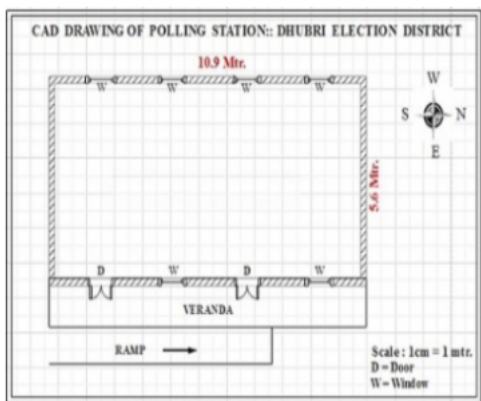

নিৰ্বাচক পঞ্জীয়ন বিষয়াৰ স্বাক্ষৰ

Nazri Naksha

Google Map View

Polling Station Building Front View

ভোটগ্ৰহন কেন্দ্ৰৰ সন্মুখৰ দৃশ্য

Cad View

Key MAP View