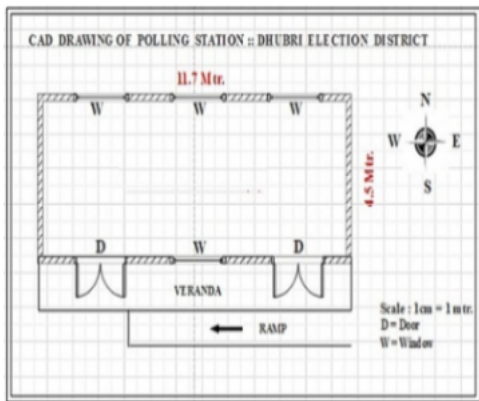

নিৰ্বাচক পঞ্জীয়ন বিষয়াৰ স্বাক্ষৰ

Nazri Naksha

Google Map View

Polling Station Building Front View

ভোটগ্ৰন্থন কেন্দ্ৰৰ সন্মুখৰ দৃশ্য

Cad View

Key MAP View

1 নাম : অলকা বালা ৰায় স্বামীৰ নাম: সুভাষ চন্দ্ৰ ৰায় ঘৰ নং : 2 বয়স : 60 লিঙ্গ : মহিলা	DHL0001344 ফটো উপলব্ধ	2 নাম : মৃদল কান্তি ৰায় পিতাৰ নাম: সুভাষ চন্দ্ৰ ৰায় ঘৰ নং : 2 বয়স : 48 লিঙ্গ : পুৰুষ	DHL0001345 ফটো উপলব্ধ	3 নাম : মৃগেন চন্দ্ৰ ৰায় পিতাৰ নাম: সুভাষ চন্দ্ৰ ৰায় ঘৰ নং : 2 বয়স : 38 লিঙ্গ : পুৰুষ	DHL0001346 ফটো উপলব্ধ
4 নাম : যজ্ঞেশ্বৰ ৰায় পিতাৰ নাম: শৰত্ চন্দ্ৰ ৰায় ঘৰ নং : 3 বয়স : 72 লিঙ্গ : পুৰুষ	DHL3234659 ফটো উপলব্ধ	5 নাম : শান্তিবালা ৰায় স্বামীৰ নাম: যজ্ঞেশ্বৰ ৰায় ঘৰ নং : 3 বয়স : 62 লিঙ্গ : মহিলা	DHL0001348 ফটো উপলব্ধ	6 নাম : অতুল চন্দ্ৰ ৰায় পিতাৰ নাম: যজ্ঞেশ্বৰ ৰায় ঘৰ নং : 3 বয়স : 49 লিঙ্গ : পুৰুষ	DHL0001349 ফটো উপলব্ধ
7 নাম : নমিতা বালা ৰায় স্বামীৰ নাম: যজ্ঞেশ্বৰ ৰায় ঘৰ নং : 3 বয়স : 38 লিঙ্গ : মহিলা	DHL0001350 ফটো উপলব্ধ	8 নাম : স্বপ্না বালা ৰায় স্বামীৰ নাম: অতুল চন্দ্ৰ ৰায় ঘৰ নং : 3 বয়স : 35 লিঙ্গ : মহিলা	DHL0001352 ফটো উপলব্ধ	9 নাম : বিকাশ চন্দ্ৰ ৰায় পিতাৰ নাম: যজ্ঞেশ্বৰ ৰায় ঘৰ নং : 3 বয়স : 35 লিঙ্গ : পুৰুষ	DHL0001351 ফটো উপলব্ধ
10 নাম : সুবিদ চন্দ্ৰ ৰায় পিতাৰ নাম: ভৈচাল ৰায় ঘৰ নং : 8 বয়স : 57 লিঙ্গ : পুৰুষ	DHL0001353 ফটো উপলব্ধ	11 নাম : পাৰুল বালা ৰায় স্বামীৰ নাম: সুবিদ চন্দ্ৰ ৰায় ঘৰ নং : 4 বয়স : 52 লিঙ্গ : মহিলা	DHL0001354 ফটো উপলব্ধ	12 নাম : পুতুল কুমাৰ ৰায় পিতাৰ নাম: সুবিদ চন্দ্ৰ ৰায় ঘৰ নং : 4 বয়স : 33 লিঙ্গ : পুৰুষ	DHL3244959 ফটো উপলব্ধ
13 নাম : হলেশ্বৰ ৰায় পিতাৰ নাম: সুবিদ চন্দ্ৰ ৰায় ঘৰ নং : 4 বয়স : 29 লিঙ্গ : পুৰুষ	DHL0124339 ফটো উপলব্ধ	14 নাম : একাদশী বৰ্মন স্বামীৰ নাম: পুতুল কুমাৰ ৰায় ঘৰ নং : 4 বয়স : 20 লিঙ্গ : মহিলা	OBZ0012575 ফটো উপলব্ধ	15 নাম : দেবেন চন্দ্ৰ ৰায় পিতাৰ নাম: হেলপা ৰায় ঘৰ নং : 6 বয়স : 60 লিঙ্গ : পুৰুষ	DHL0001355 ফটো উপলব্ধ
16 নাম : জ্যোৎস্না বালা ৰায় স্বামীৰ নাম: দেবেন চন্দ্ৰ ৰায় ঘৰ নং : 6 বয়স : 57 লিঙ্গ : মহিলা	DHL0001356 ফটো উপলব্ধ	# 17 নাম : পৰবাসী ৰায় স্বামীৰ নাম: পূৰ্ণ ৰায় ঘৰ নং : 7 বয়স : 67 লিঙ্গ : মহিলা	DHL0001359 ফটো উপলব্ধ	18 নাম : ৰঞ্জিত ৰায় পিতাৰ নাম: পূৰ্ণ ৰায় ঘৰ নং : 7 বয়স : 48 লিঙ্গ : পুৰুষ	DHL0001360 ফটো উপলব্ধ
19 নাম : তুফান চন্দ্ৰ ৰায় পিতাৰ নাম: পূৰ্ণ ৰায় ঘৰ নং : 7 বয়স : 42 লিঙ্গ : পুৰুষ	DHL0001361 ফটো উপলব্ধ	20 নাম : পবন চন্দ্ৰ ৰায় পিতাৰ নাম: পূৰ্ণ ৰায় ঘৰ নং : 7 বয়স : 37 লিঙ্গ : পুৰুষ	DHL0001362 ফটো উপলব্ধ	21 নাম : মিথুন চন্দ্ৰ ৰায় পিতাৰ নাম: পূৰ্ণ চন্দ্ৰ ৰায় ঘৰ নং : 7 বয়স : 35 লিঙ্গ : পুৰুষ	DHL0001363 ফটো উপলব্ধ
22 নাম : মল্লিকা বালা ৰায় স্বামীৰ নাম: পবন চন্দ্ৰ ৰায় ঘৰ নং : 07 বয়স : 31 লিঙ্গ : মহিলা	DHL0505016 ফটো উপলব্ধ	# 23 নাম : জোনালী ৰায় স্বামীৰ নাম: তুফান চন্দ্ৰ ৰায় ঘৰ নং : 7 বয়স : 26 লিঙ্গ : মহিলা	DHL0598300 ফটো উপলব্ধ	24 নাম : মিন প্ৰধানী স্বামীৰ নাম: মিথুন চন্দ্ৰ ৰায় ঘৰ নং : 7 কু বয়স : 24 লিঙ্গ : মহিলা	DHL2268365 ফটো উপলব্ধ
25 নাম : নৰেন্দ্ৰ ৰায় পিতাৰ নাম: পিণ্ডৰাম ৰায় ঘৰ নং : 8 বয়স : 62 লিঙ্গ : পুৰুষ	DHL0001371 ফটো উপলব্ধ	26 নাম : ৰঞ্জনা বালা ৰায় স্বামীৰ নাম: নৰেন্দ্ৰ ৰায় ঘৰ নং : 8 বয়স : 48 লিঙ্গ : মহিলা	DHL0001373 ফটো উপলব্ধ	27 নাম : গবিন্দ চন্দ্ৰ ৰায় পিতাৰ নাম: পিণ্ডৰাম ৰায় ঘৰ নং : 8 বয়স : 45 লিঙ্গ : পুৰুষ	DHL3234831 ফটো উপলব্ধ
28 নাম : সন্তোষ কুমাৰ ৰায় পিতাৰ নাম: মংলু ৰায় ঘৰ নং : 08 বয়স : 39 লিঙ্গ : পুৰুষ	DHL0001366 ফটো উপলব্ধ	29 নাম : সুনিতা ৰায় স্বামীৰ নাম: গবিন্দ চন্দ্ৰ ৰায় ঘৰ নং : 8 বয়স : 38 লিঙ্গ : মহিলা	DHL0001368 ফটো উপলব্ধ	30 নাম : মানিক চন্দ্ৰ ৰায় পিতাৰ নাম: নৰেন্দ্ৰ ৰায় ঘৰ নং : 8 বয়স : 30 লিঙ্গ : পুৰুষ	DHL0316299 ফটো উপলব্ধ