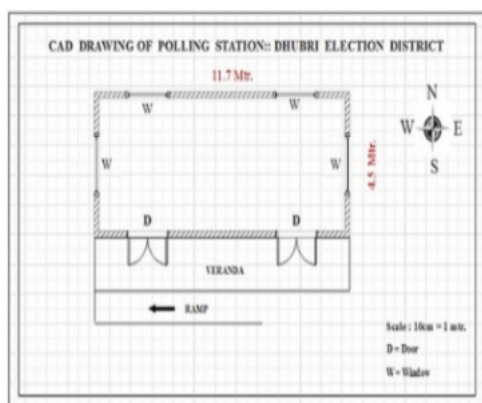

নিৰ্বাচক পঞ্জীয়ন বিষয়াৰ স্বাক্ষৰ

Nazri Naksha

Google Map View

Polling Station Building Front View

ভোটগ্ৰহন কেন্দ্ৰৰ সন্মুখৰ দৃশ্য

Cad View

Key MAP View

|  |                          |   |                          |   |                          |
|--|--------------------------|---|--------------------------|---|--------------------------|
| 1<br>নাম : গোলাপ উদ্দিন সেখ<br>পিতাৰ নাম: ওমৰ আলী<br>ঘৰ নং : 1<br>বয়স : 70 লিঙ্গ : পুৰুষ          | DHL7034562<br>ফটো উপলব্ধ | 2<br>নাম : সমসেৰ আলী<br>পিতাৰ নাম: ওমৰ আলী<br>ঘৰ নং : 1<br>বয়স : 65 লিঙ্গ : পুৰুষ                  | DHL7034584<br>ফটো উপলব্ধ | 3<br>নাম : আলিয়া বিবি<br>স্বামীৰ নাম: গোলাপ উদ্দিন সেখ<br>ঘৰ নং : 1<br>বয়স : 61 লিঙ্গ : মহিলা     | DHL7034573<br>ফটো উপলব্ধ |
| 4<br>নাম : আব্দুল হামিদ সেখ<br>পিতাৰ নাম: গোলাপ উদ্দিন সেখ<br>ঘৰ নং : 1<br>বয়স : 42 লিঙ্গ : পুৰুষ | DHL7034595<br>ফটো উপলব্ধ | S2<br>5<br>নাম : লাইলী খাতুন<br>পিতাৰ নাম: গোলাপ উদ্দিন সেখ<br>ঘৰ নং : 1<br>বয়স : 36 লিঙ্গ : মহিলা | DHL0653212<br>ফটো উপলব্ধ | #<br>6<br>নাম : আমিনুৰ ইছলাম<br>পিতাৰ নাম: গোলাপ উদ্দিন সেখ<br>ঘৰ নং : 1<br>বয়স : 36 লিঙ্গ : পুৰুষ | DHL7034608<br>ফটো উপলব্ধ |
| 7<br>নাম : ছফিকুল ইছলাম<br>পিতাৰ নাম: সমসেৰ আলী<br>ঘৰ নং : 1<br>বয়স : 35 লিঙ্গ : পুৰুষ            | DHL7034619<br>ফটো উপলব্ধ | #<br>8<br>নাম : অনোৱাৰ হোসেন<br>পিতাৰ নাম: গোলাপ উদ্দিন সেখ<br>ঘৰ নং : 1<br>বয়স : 32 লিঙ্গ : পুৰুষ | DHL1829716<br>ফটো উপলব্ধ | 9<br>নাম : মনোৱাৰ হুচেইন<br>পিতাৰ নাম: গোলাপ উদ্দিন সেখ<br>ঘৰ নং : 01<br>বয়স : 30 লিঙ্গ : পুৰুষ    | DHL0201350<br>ফটো উপলব্ধ |
| 10<br>নাম : আতোৱাৰ হুচেইন<br>পিতাৰ নাম: গোলাপ উদ্দিন সেখ<br>ঘৰ নং : 01<br>বয়স : 29 লিঙ্গ : পুৰুষ  | DHL0201640<br>ফটো উপলব্ধ | 11<br>নাম : ৰফিকুল ইছলাম<br>পিতাৰ নাম: সমসেৰ আলী<br>ঘৰ নং : 1<br>বয়স : 26 লিঙ্গ : পুৰুষ            | DHL0652354<br>ফটো উপলব্ধ | 12<br>নাম : মুৰসিদা খাতুন<br>স্বামীৰ নাম: আব্দুল হামিদ সেখ<br>ঘৰ নং : 1<br>বয়স : 25 লিঙ্গ : মহিলা  | DHL0647370<br>ফটো উপলব্ধ |
| 13<br>নাম : ইমদাদুল হক<br>পিতাৰ নাম: গোলাপ উদ্দিন সেখ<br>ঘৰ নং : 1<br>বয়স : 24 লিঙ্গ : পুৰুষ      | DHL0653311<br>ফটো উপলব্ধ | 14<br>নাম : সাবানা খাতুন<br>স্বামীৰ নাম: অনোৱাৰ হুচেইন<br>ঘৰ নং : 1<br>বয়স : 22 লিঙ্গ : মহিলা      | DHL2331528<br>ফটো উপলব্ধ | 15<br>নাম : উম্মো ৰুমান<br>স্বামীৰ নাম: আমিনুৰ ইছলাম<br>ঘৰ নং : 1<br>বয়স : 21 লিঙ্গ : মহিলা        | OBZ0026161<br>ফটো উপলব্ধ |
| #<br>16<br>নাম : নওশাদ আলী<br>পিতাৰ নাম: বহিৰ উদ্দিন<br>ঘৰ নং : 2<br>বয়স : 60 লিঙ্গ : পুৰুষ       | DHL7034620<br>ফটো উপলব্ধ | 17<br>নাম : খোতেজা বিবি<br>স্বামীৰ নাম: নওশাদ আলী<br>ঘৰ নং : 2<br>বয়স : 50 লিঙ্গ : মহিলা           | DHL7034631<br>ফটো উপলব্ধ | 18<br>নাম : কুদ্দুছ আলী<br>পিতাৰ নাম: নওশাদ আলী<br>ঘৰ নং : 2<br>বয়স : 26 লিঙ্গ : পুৰুষ             | DHL0361485<br>ফটো উপলব্ধ |
| 19<br>নাম : হাছিনা খাতুন<br>স্বামীৰ নাম: কুদ্দুছ আলী<br>ঘৰ নং : 2<br>বয়স : 26 লিঙ্গ : মহিলা       | DHL2331577<br>ফটো উপলব্ধ | 20<br>নাম : ফিদছ আলী<br>পিতাৰ নাম: নওশাদ আলী<br>ঘৰ নং : 2<br>বয়স : 24 লিঙ্গ : পুৰুষ                | DHL0651810<br>ফটো উপলব্ধ | 21<br>নাম : ছুৰত জামাল সেখ<br>পিতাৰ নাম: অছেৰ আলী<br>ঘৰ নং : 2<br>বয়স : 34 লিঙ্গ : পুৰুষ           | DHL0384602<br>ফটো উপলব্ধ |
| 22<br>নাম : আনিছা খাতুন<br>স্বামীৰ নাম: ছুৰত জামাল সেখ<br>ঘৰ নং : 2<br>বয়স : 29 লিঙ্গ : মহিলা     | DHL0383638<br>ফটো উপলব্ধ | 23<br>নাম : ছামছুল হক<br>পিতাৰ নাম: কাছান সেখ<br>ঘৰ নং : 9<br>বয়স : 58 লিঙ্গ : পুৰুষ               | DHL7034642<br>ফটো উপলব্ধ | 24<br>নাম : জেলেকা বিবি<br>স্বামীৰ নাম: ছামছুল হক<br>ঘৰ নং : 9<br>বয়স : 53 লিঙ্গ : মহিলা           | DHL7034653<br>ফটো উপলব্ধ |
| 25<br>নাম : জলিল আলী সেখ<br>পিতাৰ নাম: ছামছুল হক<br>ঘৰ নং : 03<br>বয়স : 29 লিঙ্গ : পুৰুষ          | DHL0063313<br>ফটো উপলব্ধ | 26<br>নাম : বেহ্লাল হক<br>পিতাৰ নাম: ছামছুল হক<br>ঘৰ নং : 3<br>বয়স : 27 লিঙ্গ : পুৰুষ              | DHL0203760<br>ফটো উপলব্ধ | 27<br>নাম : আনজুমা বেগম<br>স্বামীৰ নাম: জলিল আলী সেখ<br>ঘৰ নং : 3<br>বয়স : 27 লিঙ্গ : মহিলা        | DHL0649574<br>ফটো উপলব্ধ |
| 28<br>নাম : ৰনজিনা খাতুন<br>স্বামীৰ নাম: বেহ্লাল সেখ<br>ঘৰ নং : 3<br>বয়স : 23 লিঙ্গ : মহিলা       | DHL2336501<br>ফটো উপলব্ধ | 29<br>নাম : জেলাল হক<br>পিতাৰ নাম: ছামছুল হক<br>ঘৰ নং : 3<br>বয়স : 22 লিঙ্গ : পুৰুষ                | DHL2279545<br>ফটো উপলব্ধ | 30<br>নাম : হাওয়াজন বেওয়া<br>স্বামীৰ নাম: আহমত আলী<br>ঘৰ নং : 5<br>বয়স : 68 লিঙ্গ : মহিলা        | DHL7034664<br>ফটো উপলব্ধ |