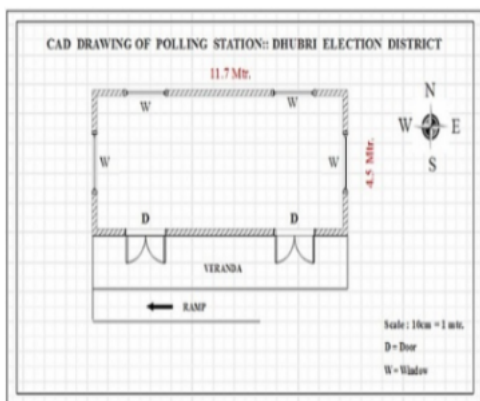

নিৰ্বাচক পঞ্জীয়ন বিষয়াৰ স্বাক্ষৰ

Nazri Naksha

Google Map View

Polling Station Building Front View

ভোটগ্ৰহন কেন্দ্ৰৰ সন্মুখৰ দৃশ্য

Cad View

Key MAP View

1 নাম : সুৰেশ চন্দ্ৰ ৰায় পিতাৰ নাম: ধনীৰাম ৰায় ঘৰ নং : 1 বয়স : 67 লিঙ্গ : পুৰুষ	DHL0000002 ফটো উপলব্ধ	2 নাম : মন্ডল ৰায় পিতাৰ নাম: ধনীৰাম ৰায় ঘৰ নং : 1 বয়স : 45 লিঙ্গ : পুৰুষ	DHL0000005 ফটো উপলব্ধ	3 নাম : সোনাবালা ৰায় স্বামীৰ নাম: মন্ডল ৰায় ঘৰ নং : 1 বয়স : 43 লিঙ্গ : মহিলা	DHL0000006 ফটো উপলব্ধ
4 নাম : প্ৰদীপ কুমাৰ ৰায় পিতাৰ নাম: সুৰেশ চন্দ্ৰ ৰায় ঘৰ নং : 1 বয়স : 40 লিঙ্গ : পুৰুষ	DHL0000001 ফটো উপলব্ধ	5 নাম : প্ৰকাশ ৰায় পিতাৰ নাম: সুৰেশ চন্দ্ৰ ৰায় ঘৰ নং : 1 বয়স : 32 লিঙ্গ : পুৰুষ	DHL1786034 ফটো উপলব্ধ	6 নাম : ফুলেশ্বৰ ৰায় পিতাৰ নাম: সুৰেশ চন্দ্ৰ ৰায় ঘৰ নং : 1 বয়স : 31 লিঙ্গ : পুৰুষ	DHL1786023 ফটো উপলব্ধ
7 নাম : নিলী বনী ৰায় স্বামীৰ নাম: ফুলেশ্বৰ ৰায় ঘৰ নং : 1 বয়স : 30 লিঙ্গ : মহিলা	DHL0458216 ফটো উপলব্ধ	8 নাম : বানেশ্বৰ ৰায় পিতাৰ নাম: মণ্ডল ৰায় ঘৰ নং : 1 বয়স : 22 লিঙ্গ : পুৰুষ	DHL2300002 ফটো উপলব্ধ	9 নাম : ৰতেশ্বৰ ৰায় পিতাৰ নাম: অতুল চন্দ্ৰ ৰায় ঘৰ নং : 1 কু বয়স : 24 লিঙ্গ : পুৰুষ	DHL0531384 ফটো উপলব্ধ
10 নাম : অতুল চন্দ্ৰ ৰায় পিতাৰ নাম: ধনীৰাম ৰায় ঘৰ নং : 1 কু বয়স : 50 লিঙ্গ : পুৰুষ	DHL0000003 ফটো উপলব্ধ	11 নাম : বেন ৰায় স্বামীৰ নাম: অতুল চন্দ্ৰ ৰায় ঘৰ নং : 1 কু বয়স : 45 লিঙ্গ : মহিলা	DHL0000004 ফটো উপলব্ধ	12 নাম : জ্যোৎস্না বালা ৰায় স্বামীৰ নাম: মন্ডল ৰায় ঘৰ নং : 1 কু বয়স : 41 লিঙ্গ : মহিলা	DHL0000007 ফটো উপলব্ধ
13 নাম : সতুল চন্দ্ৰ ৰায় পিতাৰ নাম: ধনীৰাম ৰায় ঘৰ নং : 2 বয়স : 47 লিঙ্গ : পুৰুষ	DHL0000009 ফটো উপলব্ধ	14 নাম : চঞ্চলা বালা ৰায় স্বামীৰ নাম: সতুল চন্দ্ৰ ৰায় ঘৰ নং : 2 বয়স : 44 লিঙ্গ : মহিলা	DHL0000010 ফটো উপলব্ধ	15 নাম : দুদেশ্বৰ ৰায় পিতাৰ নাম: সতুল চন্দ্ৰ ৰায় ঘৰ নং : 2 বয়স : 29 লিঙ্গ : পুৰুষ	DHL0279893 ফটো উপলব্ধ
16 নাম : ৰিতিকা বালা ৰায় পিতাৰ নাম: সতুল চন্দ্ৰ ৰায় ঘৰ নং : 2 বয়স : 26 লিঙ্গ : মহিলা	DHL0457515 ফটো উপলব্ধ	17 নাম : গীতা বালা ৰয় স্বামীৰ নাম: দুদেশ্বৰ ৰায় ঘৰ নং : 2 বয়স : 22 লিঙ্গ : মহিলা	DHL2306306 ফটো উপলব্ধ	18 নাম : পৰেশ চন্দ্ৰ ৰায় পিতাৰ নাম: গজেন চন্দ্ৰ ৰায় ঘৰ নং : 3 বয়স : 60 লিঙ্গ : পুৰুষ	DHL0000011 ফটো উপলব্ধ
# 19 নাম : মিনতী ৰায় স্বামীৰ নাম: পৰেশ চন্দ্ৰ ৰায় ঘৰ নং : 3 বয়স : 48 লিঙ্গ : মহিলা	DHL0000012 ফটো উপলব্ধ	20 নাম : মিন্থন ৰায় পিতাৰ নাম: পৰেশ চন্দ্ৰ ৰায় ঘৰ নং : 3 বয়স : 33 লিঙ্গ : পুৰুষ	DHL1786045 ফটো উপলব্ধ	21 নাম : মনভোলা ৰায় পিতাৰ নাম: মন্ত ৰায় ঘৰ নং : 8 বয়স : 95 লিঙ্গ : পুৰুষ	DHL0000013 ফটো উপলব্ধ
22 নাম : অশদ্যা বালা ৰায় পিতাৰ নাম: মনভোলা ৰায় ঘৰ নং : 4 বয়স : 58 লিঙ্গ : মহিলা	DHL0000014 ফটো উপলব্ধ	23 নাম : কানাই চন্দ্ৰ ৰায় পিতাৰ নাম: মনভোলা ৰায় ঘৰ নং : 8 বয়স : 55 লিঙ্গ : পুৰুষ	DHL0000015 ফটো উপলব্ধ	24 নাম : ধনাই চন্দ্ৰ ৰায় পিতাৰ নাম: মনভোলা ৰায় ঘৰ নং : 8 বয়স : 49 লিঙ্গ : পুৰুষ	DHL0000017 ফটো উপলব্ধ
25 নাম : দেবোবালা ৰায় স্বামীৰ নাম: কানাই চন্দ্ৰ ৰায় ঘৰ নং : 8 বয়স : 41 লিঙ্গ : মহিলা	DHL0000020 ফটো উপলব্ধ	26 নাম : শ্যাম চন্দ্ৰ ৰায় পিতাৰ নাম: মনভোলা ৰায় ঘৰ নং : 4 বয়স : 41 লিঙ্গ : পুৰুষ	DHL0000019 ফটো উপলব্ধ	27 নাম : প্ৰতিমা বালা ৰায় স্বামীৰ নাম: মনাই চন্দ্ৰ ৰায় ঘৰ নং : 8 বয়স : 40 লিঙ্গ : মহিলা	DHL0000021 ফটো উপলব্ধ
28 নাম : ফনিবালা ৰায় স্বামীৰ নাম: শ্যাম চন্দ্ৰ ৰায় ঘৰ নং : 4 বয়স : 35 লিঙ্গ : মহিলা	DHL0000022 ফটো উপলব্ধ	# 29 নাম : দুলালী ৰায় স্বামীৰ নাম: ধনাই চন্দ্ৰ ৰায় ঘৰ নং : 8 বয়স : 32 লিঙ্গ : মহিলা	DHL0000023 ফটো উপলব্ধ	30 নাম : ভৰত চন্দ্ৰ ৰায় পিতাৰ নাম: মন্ডল ৰায় ঘৰ নং : 5 বয়স : 48 লিঙ্গ : পুৰুষ	DHL0000024 ফটো উপলব্ধ