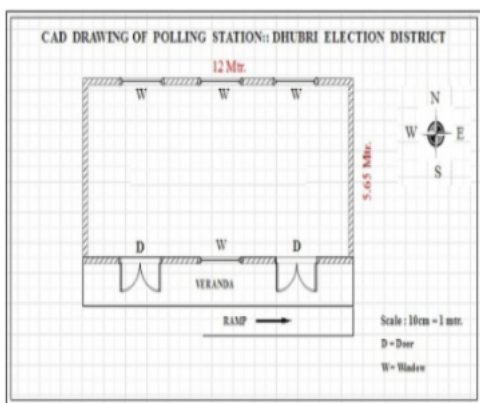

নিৰ্বাচক পঞ্জীয়ন বিষয়াৰ স্বাক্ষৰ

Nazri Naksha

Google Map View

Polling Station Building Front View

ভোটগ্ৰহন কেন্দ্ৰৰ সন্মুখৰ দৃশ্য

Cad View

Key MAP View

1 নাম : ছুৰভান বিবি পিতাৰ নাম : ছুৰত আলী ঘৰ নং : 14 বয়স : 48 লিঙ্গ : মহিলা	DHL2243256 ফটো উপলব্ধ	2 নাম : ইছৰন বিবি স্বামীৰ নাম : সমসেৰ আলী ঘৰ নং : 76 বয়স : 67 লিঙ্গ : মহিলা	DHL2241772 ফটো উপলব্ধ	# 3 নাম : দামোদৰ চন্দ্ৰ ৰায় পিতাৰ নাম : বিমল চন্দ্ৰ ৰায় ঘৰ নং : 284 বয়স : 30 লিঙ্গ : পুৰুষ	DHL0090928 ফটো উপলব্ধ
4 নাম : মহিজন বেওয়া স্বামীৰ নাম : আবুল সেখ ঘৰ নং : 201 বয়স : 63 লিঙ্গ : মহিলা	DHL0000846 ফটো উপলব্ধ	5 নাম : মহিনুল হক পিতাৰ নাম : আবুল সেখ ঘৰ নং : 201 বয়স : 44 লিঙ্গ : পুৰুষ	DHL0000847 ফটো উপলব্ধ	6 নাম : নুৰ বানু বিবি স্বামীৰ নাম : মহিনুল হক ঘৰ নং : 201 বয়স : 40 লিঙ্গ : মহিলা	DHL0000848 ফটো উপলব্ধ
7 নাম : আব্দুল কাদেৰ সেখ পিতাৰ নাম : দেবান সেখ ঘৰ নং : 202 বয়স : 60 লিঙ্গ : পুৰুষ	DHL0000849 ফটো উপলব্ধ	8 নাম : আলোয়া বিবি স্বামীৰ নাম : আব্দুল কাদেৰ সেখ ঘৰ নং : 202 বয়স : 57 লিঙ্গ : মহিলা	DHL0000850 ফটো উপলব্ধ	9 নাম : আতোৱাৰ ৰহমান পিতাৰ নাম : আব্দুল কাদেৰ সেখ ঘৰ নং : 202 বয়স : 34 লিঙ্গ : পুৰুষ	DHL0000851 ফটো উপলব্ধ
# 10 নাম : আফজাল হোছেন পিতাৰ নাম : আব্দুল কাদেৰ সেখ ঘৰ নং : 202 বয়স : 32 লিঙ্গ : পুৰুষ	DHL2243165 ফটো উপলব্ধ	11 নাম : আমিনুৰ হক পিতাৰ নাম : আব্দুল কাদেৰ সেখ ঘৰ নং : 202 বয়স : 31 লিঙ্গ : পুৰুষ	DHL0059097 ফটো উপলব্ধ	12 নাম : আনিচুৰ ৰহমান পিতাৰ নাম : আব্দুল কাদেৰ সেখ ঘৰ নং : 202 বয়স : 28 লিঙ্গ : পুৰুষ	DHL0355321 ফটো উপলব্ধ
13 নাম : জহুৰা খাতুন স্বামীৰ নাম : আতোৱাৰ ৰহমান ঘৰ নং : 202 বয়স : 25 লিঙ্গ : মহিলা	DHL0493171 ফটো উপলব্ধ	# 14 নাম : মমেনা বেওয়া স্বামীৰ নাম : নুৰ আলী ঘৰ নং : 204 বয়স : 57 লিঙ্গ : মহিলা	DHL0000852 ফটো উপলব্ধ	15 নাম : মোজাম্মেল হক পিতাৰ নাম : নুৰ আলী ঘৰ নং : 204 বয়স : 38 লিঙ্গ : পুৰুষ	DHL0000853 ফটো উপলব্ধ
# 16 নাম : মোফলেজ হক পিতাৰ নাম : নুৰ আলী ঘৰ নং : 204 বয়স : 38 লিঙ্গ : পুৰুষ	DHL0000854 ফটো উপলব্ধ	# 17 নাম : কহিনুৰ বিবি স্বামীৰ নাম : মোজাম্মেল হক ঘৰ নং : 204 বয়স : 32 লিঙ্গ : মহিলা	DHL0059667 ফটো উপলব্ধ	# 18 নাম : সহৰ আলী পিতাৰ নাম : সাদেৰ আলী ঘৰ নং : 205 বয়স : 70 লিঙ্গ : পুৰুষ	DHL0000855 ফটো উপলব্ধ
# 19 নাম : ছপিকুল হক পিতাৰ নাম : সহৰ আলী ঘৰ নং : 205 বয়স : 35 লিঙ্গ : পুৰুষ	DHL0000856 ফটো উপলব্ধ	20 নাম : ৰফিকুল হক পিতাৰ নাম : সহৰ আলী ঘৰ নং : 205 বয়স : 36 লিঙ্গ : পুৰুষ	DHL2234697 ফটো উপলব্ধ	21 নাম : মফিজুল হক পিতাৰ নাম : সহৰ আলী ঘৰ নং : 205 বয়স : 30 লিঙ্গ : পুৰুষ	DHL1786465 ফটো উপলব্ধ
22 নাম : হাফিজুল হক পিতাৰ নাম : সহৰ আলী ঘৰ নং : 205 বয়স : 29 লিঙ্গ : পুৰুষ	DHL0060228 ফটো উপলব্ধ	23 নাম : মমতাজ খাতুন স্বামীৰ নাম : ছপিকুল হক ঘৰ নং : 205 বয়স : 29 লিঙ্গ : মহিলা	DHL0060046 ফটো উপলব্ধ	# 24 নাম : সাহিনুৰ খাতুন স্বামীৰ নাম : ৰফিকুল হক ঘৰ নং : 205 বয়স : 29 লিঙ্গ : মহিলা	DHL0355289 ফটো উপলব্ধ
25 নাম : মৰমী বেগম স্বামীৰ নাম : মফিজুল হক ঘৰ নং : 205 বয়স : 22 লিঙ্গ : মহিলা	DHL1284249 ফটো উপলব্ধ	26 নাম : দেলদাৰ আলী পিতাৰ নাম : মোকতাৰ আলী ঘৰ নং : 206 বয়স : 72 লিঙ্গ : পুৰুষ	DHL0000857 ফটো উপলব্ধ	27 নাম : তাৰ্জিনা খাতুন স্বামীৰ নাম : ছাইফুৰ ৰহমান ঘৰ নং : 206 বয়স : 26 লিঙ্গ : মহিলা	DHL0357475 ফটো উপলব্ধ
28 নাম : ছাইফুৰ ৰহমান পিতাৰ নাম : দেলদাৰ আলী ঘৰ নং : 206 বয়স : 26 লিঙ্গ : পুৰুষ	DHL0357616 ফটো উপলব্ধ	29 নাম : মিন্টু সেখ পিতাৰ নাম : দেলদাৰ আলী ঘৰ নং : 206 বয়স : 21 লিঙ্গ : পুৰুষ	OBZ0097618 ফটো উপলব্ধ	30 নাম : উমৰ আলী পিতাৰ নাম : দোয়াত আলী ঘৰ নং : 208 বয়স : 73 লিঙ্গ : পুৰুষ	DHL0000859 ফটো উপলব্ধ