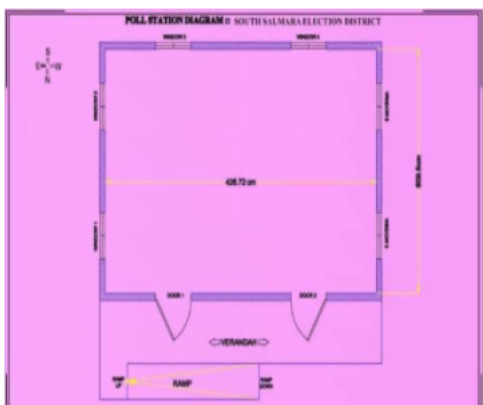

নিৰ্বাচক পঞ্জীয়ন বিষয়াৰ স্বাক্ষৰ

Nazri Naksha

Google Map View

Polling Station Building Front View

ভোটগ্ৰহন কেন্দ্ৰৰ সন্মুখৰ দৃশ্য

Cad View

Key MAP View

1 নাম : বাসন্তীবালা প্ৰধানী স্বামীৰ নাম : সবেনচন্দ্ৰ প্ৰধানী ঘৰ নং : 313 বয়স : 61 লিঙ্গ : মহিলা	DHL0001252 ফটো উপলব্ধ	2 নাম : বতেশ্বৰ ৰায় প্ৰধানী পিতাৰ নাম : সবেন চন্দ্ৰ প্ৰধানী ঘৰ নং : 313 বয়স : 39 লিঙ্গ : পুৰুষ	DHL0001254 ফটো উপলব্ধ	3 নাম : ভবানী ৰায় প্ৰধানী পিতাৰ নাম : সবেনচন্দ্ৰ প্ৰধানী ঘৰ নং : 313 বয়স : 37 লিঙ্গ : পুৰুষ	DHL0001253 ফটো উপলব্ধ
# 4 নাম : কল্পনা বালা প্ৰধানী স্বামীৰ নাম : বতেশ্বৰ ৰায় প্ৰধানী ঘৰ নং : 313 বয়স : 34 লিঙ্গ : মহিলা	DHL0001256 ফটো উপলব্ধ	5 নাম : বিনীকা বৰ্মন স্বামীৰ নাম : ভোবানী ৰায় প্ৰধানী ঘৰ নং : 313 বয়স : 28 লিঙ্গ : মহিলা	DHL0608455 ফটো উপলব্ধ	6 নাম : সুশান্ত ৰায় প্ৰধানী পিতাৰ নাম : সবেন ৰায় প্ৰধানী ঘৰ নং : 313 বয়স : 22 লিঙ্গ : পুৰুষ	DHL1262278 ফটো উপলব্ধ
7 নাম : ৰাজো বালা প্ৰধানী স্বামীৰ নাম : নবেনচন্দ্ৰ প্ৰধানী ঘৰ নং : 314 বয়স : 57 লিঙ্গ : মহিলা	DHL0001257 ফটো উপলব্ধ	8 নাম : বিপুল ৰায় প্ৰধানী পিতাৰ নাম : নবেন চন্দ্ৰ প্ৰধানী ঘৰ নং : 318 বয়স : 39 লিঙ্গ : পুৰুষ	DHL0001258 ফটো উপলব্ধ	9 নাম : দামোদৰ ৰায় প্ৰধানী পিতাৰ নাম : নবেন ৰায় প্ৰধানী ঘৰ নং : 318 বয়স : 36 লিঙ্গ : পুৰুষ	DHL2242979 ফটো উপলব্ধ
10 নাম : ববিতা বালা ৰায় প্ৰধানী স্বামীৰ নাম : দামোদৰ ৰায় প্ৰধানী ঘৰ নং : 314 বয়স : 30 লিঙ্গ : মহিলা	DHL0296053 ফটো উপলব্ধ	11 নাম : মনোজ ৰায় প্ৰধানী পিতাৰ নাম : নবেন ৰায় প্ৰধানী ঘৰ নং : 314 বয়স : 25 লিঙ্গ : পুৰুষ	DHL0490433 ফটো উপলব্ধ	12 নাম : ৰাহুল চন্দ্ৰ ৰায় প্ৰধানী পিতাৰ নাম : নবেন ৰায় প্ৰধানী ঘৰ নং : 314 বয়স : 24 লিঙ্গ : পুৰুষ	DHL0446880 ফটো উপলব্ধ
13 নাম : দিব্যালা প্ৰধানী স্বামীৰ নাম : পূৰ্ণ চন্দ্ৰ ৰায় প্ৰধানী ঘৰ নং : 315 বয়স : 85 লিঙ্গ : মহিলা	DHL0001259 ফটো উপলব্ধ	14 নাম : যতীনচন্দ্ৰ ৰায় প্ৰধানী পিতাৰ নাম : পূৰ্ণ চন্দ্ৰ ৰায় প্ৰধানী ঘৰ নং : 315 বয়স : 53 লিঙ্গ : পুৰুষ	DHL0001260 ফটো উপলব্ধ	15 নাম : মঞ্জলা ৰায় প্ৰধানী স্বামীৰ নাম : যতীন চন্দ্ৰ ৰায় প্ৰধানী ঘৰ নং : 315 বয়স : 49 লিঙ্গ : মহিলা	DHL0001262 ফটো উপলব্ধ
# 16 নাম : গজেন্দ্ৰ ৰায় প্ৰধানী পিতাৰ নাম : পূৰ্ণ চন্দ্ৰ প্ৰধানী ঘৰ নং : 315 বয়স : 48 লিঙ্গ : পুৰুষ	DHL0001261 ফটো উপলব্ধ	17 নাম : পৰমেশ্বৰ প্ৰধানী পিতাৰ নাম : পূৰ্ণ চন্দ্ৰ প্ৰধানী ঘৰ নং : 315 বয়স : 43 লিঙ্গ : পুৰুষ	DHL0001265 ফটো উপলব্ধ	18 নাম : ধনেশ্বৰ ৰায় প্ৰধানী পিতাৰ নাম : পূৰ্ণ চন্দ্ৰ ৰায় প্ৰধানী ঘৰ নং : 315 বয়স : 43 লিঙ্গ : পুৰুষ	DHL0001263 ফটো উপলব্ধ
# 19 নাম : মীনা বালা প্ৰধানী স্বামীৰ নাম : গজেন্দ্ৰ ৰায় প্ৰধানী ঘৰ নং : 315 বয়স : 43 লিঙ্গ : মহিলা	DHL0001264 ফটো উপলব্ধ	20 নাম : ললিতাবালা ৰায় স্বামীৰ নাম : পৰমেশ্বৰ প্ৰধানী ঘৰ নং : 315 বয়স : 31 লিঙ্গ : মহিলা	OBZ0013995 ফটো উপলব্ধ	21 নাম : লাচিত প্ৰধানী পিতাৰ নাম : গজেন্দ্ৰ ৰায় প্ৰধানী ঘৰ নং : 315 বয়স : 21 লিঙ্গ : পুৰুষ	DHL2314755 ফটো উপলব্ধ
# 22 নাম : মহেন্দ্ৰ ৰায় প্ৰধানী পিতাৰ নাম : পুনিল চন্দ্ৰ প্ৰধানী ঘৰ নং : 316 বয়স : 63 লিঙ্গ : পুৰুষ	DHL0001267 ফটো উপলব্ধ	# 23 নাম : যোগেশ চন্দ্ৰ ৰায় প্ৰধানী পিতাৰ নাম : পুনিলচন্দ্ৰ প্ৰধানী ঘৰ নং : 316 বয়স : 59 লিঙ্গ : পুৰুষ	DHL0001269 ফটো উপলব্ধ	E 24 নাম : ৰানীবালা ৰায় প্ৰধানী স্বামীৰ নাম : মহেন্দ্ৰ ৰায় প্ৰধানী ঘৰ নং : 316 বয়স : 56 লিঙ্গ : মহিলা	DHL0001268 ফটো উপলব্ধ
25 নাম : নন্দিতা ৰায় প্ৰধানী স্বামীৰ নাম : যোগেশচন্দ্ৰ ৰায় প্ৰধানী ঘৰ নং : 316 বয়স : 51 লিঙ্গ : মহিলা	DHL0001270 ফটো উপলব্ধ	26 নাম : বিশ্বজিত ৰায় প্ৰধানী পিতাৰ নাম : মহেন্দ্ৰ ৰায় প্ৰধানী ঘৰ নং : 316 বয়স : 31 লিঙ্গ : পুৰুষ	DHL0597351 ফটো উপলব্ধ	27 নাম : জিনু ৰয় প্ৰধানী পিতাৰ নাম : মহেন্দ্ৰ ৰয় প্ৰধানী ঘৰ নং : 316 বয়স : 29 লিঙ্গ : মহিলা	DHL0260067 ফটো উপলব্ধ
28 নাম : বিজয় ৰায় প্ৰধানী পিতাৰ নাম : মহেন্দ্ৰ ৰায় প্ৰধানী ঘৰ নং : 316 বয়স : 29 লিঙ্গ : পুৰুষ	DHL0410159 ফটো উপলব্ধ	29 নাম : মৃত্যঞ্জয় ৰায় প্ৰধানী পিতাৰ নাম : জগেশ চন্দ্ৰ ৰায় প্ৰধানী ঘৰ নং : 316 বয়স : 26 লিঙ্গ : পুৰুষ	DHL0489708 ফটো উপলব্ধ	30 নাম : যোগেন্দ্ৰ ৰায় প্ৰধানী পিতাৰ নাম : মন্দিৰ ৰায় প্ৰধানী ঘৰ নং : 317 বয়স : 58 লিঙ্গ : পুৰুষ	DHL0001271 ফটো উপলব্ধ