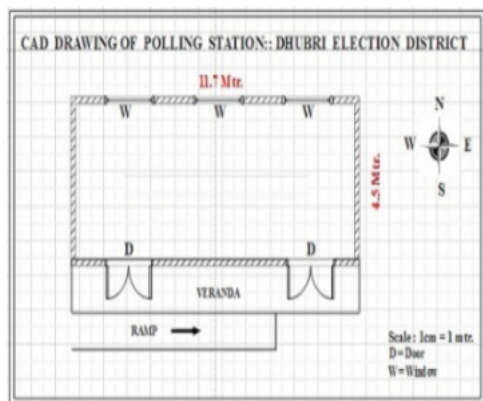

নিৰ্বাচক পঞ্জীয়ন বিষয়াৰ স্বাক্ষৰ

Nazri Naksha

Google Map View

Polling Station Building Front View

ভোটগ্ৰহন কেন্দ্ৰৰ সন্মুখৰ দৃশ্য

Cad View

Key MAP View

1 নাম : ছবি বেওয়া স্বামীৰ নাম: মহম্মদ আলী ঘৰ নং : 1 বয়স : 61 লিঙ্গ : মহিলা	DHL5634582 ফটো উপলব্ধ	2 নাম : ছপিয়ৰ বহমান পিতাৰ নাম: মহম্মদ আলী ঘৰ নং : 1 বয়স : 43 লিঙ্গ : পুৰুষ	DHL5634593 ফটো উপলব্ধ	3 নাম : বহিমা বিবি স্বামীৰ নাম: ছপিয়ৰ বহমান ঘৰ নং : 1 বয়স : 40 লিঙ্গ : মহিলা	DHL5634606 ফটো উপলব্ধ
4 নাম : অপিয়ল সেখ পিতাৰ নাম: মহম্মদ আলী ঘৰ নং : 1 বয়স : 39 লিঙ্গ : পুৰুষ	DHL5634617 ফটো উপলব্ধ	5 নাম : ছানোৱাৰা হুছেইন পিতাৰ নাম: মহম্মদ আলী ঘৰ নং : 1 বয়স : 36 লিঙ্গ : পুৰুষ	DHL5634640 ফটো উপলব্ধ	6 নাম : জাহানাৰা খাতুন স্বামীৰ নাম: অপিয়ল সেখ ঘৰ নং : 1 বয়স : 35 লিঙ্গ : মহিলা	DHL5634639 ফটো উপলব্ধ
7 নাম : নূৰ হাচিনা স্বামীৰ নাম: ছানোৱাৰা হুছেইন ঘৰ নং : 1 বয়স : 35 লিঙ্গ : মহিলা	DHL5634628 ফটো উপলব্ধ	8 নাম : মফিজুল হক পিতাৰ নাম: মহম্মদ আলী ঘৰ নং : 1 বয়স : 28 লিঙ্গ : পুৰুষ	DHL0291302 ফটো উপলব্ধ	9 নাম : মজিবুল হক পিতাৰ নাম: মহম্মদ আলী ঘৰ নং : 1 বয়স : 25 লিঙ্গ : পুৰুষ	DHL0385559 ফটো উপলব্ধ
10 নাম : মোছমী বেগন স্বামীৰ নাম: মফিজুল হক ঘৰ নং : 1 বয়স : 22 লিঙ্গ : মহিলা	DHL2286227 ফটো উপলব্ধ	11 নাম : বেজিনা খাতুন পিতাৰ নাম: ছপিয়ৰ বহমান ঘৰ নং : 1 বয়স : 22 লিঙ্গ : মহিলা	OBZ0077511 ফটো উপলব্ধ	12 নাম : আস্থিয়া খাতুন স্বামীৰ নাম: মজিবুল হক ঘৰ নং : 1 বয়স : 21 লিঙ্গ : মহিলা	OBZ0077974 ফটো উপলব্ধ
13 নাম : আমিনা বেওয়া স্বামীৰ নাম: মহম্মদ আলী ঘৰ নং : 2 বয়স : 67 লিঙ্গ : মহিলা	DHL5634673 ফটো উপলব্ধ	14 নাম : আনোৱাৰা হোসেন পিতাৰ নাম: মহম্মদ আলী ঘৰ নং : 2 বয়স : 48 লিঙ্গ : পুৰুষ	DHL5634651 ফটো উপলব্ধ	15 নাম : চকিনা বিবি স্বামীৰ নাম: আনোৱাৰা হোসেন ঘৰ নং : 2 বয়স : 41 লিঙ্গ : মহিলা	DHL5634662 ফটো উপলব্ধ
#2 16 নাম : সাহিদৰ বহমান পিতাৰ নাম: আনোৱাৰা হোসেন ঘৰ নং : 2 বয়স : 25 লিঙ্গ : পুৰুষ	DHL0591727 ফটো উপলব্ধ	17 নাম : হাফিজৰ বহমান পিতাৰ নাম: আনোৱাৰা হোসেন ঘৰ নং : 2 বয়স : 21 লিঙ্গ : পুৰুষ	OBZ0077255 ফটো উপলব্ধ	18 নাম : আছমা বিবি স্বামীৰ নাম: আবুল হোসেন ঘৰ নং : 8 বয়স : 49 লিঙ্গ : মহিলা	DHL5634684 ফটো উপলব্ধ
19 নাম : আমিনুৰ বহমান মাতৃৰ নাম: আছমা বিবি ঘৰ নং : 8 বয়স : 32 লিঙ্গ : পুৰুষ	DHL5642342 ফটো উপলব্ধ	20 নাম : উম্মা ছালেমা স্বামীৰ নাম: আমিনুৰ বহমান ঘৰ নং : 8 বয়স : 29 লিঙ্গ : মহিলা	DHL0339010 ফটো উপলব্ধ	21 নাম : আনওয়াৰা বেগম পিতাৰ নাম: আবুল হুছেইন ঘৰ নং : 4 বয়স : 22 লিঙ্গ : মহিলা	DHL2265551 ফটো উপলব্ধ
22 নাম : আব্দুল বাৰী সেখ পিতাৰ নাম: বাহিয়ত সেখ ঘৰ নং : 6 বয়স : 50 লিঙ্গ : পুৰুষ	DHL5634708 ফটো উপলব্ধ	23 নাম : ছপিয়া বিবি স্বামীৰ নাম: আব্দুল বাৰী সেখ ঘৰ নং : 6 বয়স : 46 লিঙ্গ : মহিলা	DHL5634719 ফটো উপলব্ধ	24 নাম : আব্দুল আজিজ শ্ৰেখ পিতাৰ নাম: আব্দুল বাৰী সেখ ঘৰ নং : 6 বয়স : 23 লিঙ্গ : পুৰুষ	DHL0443234 ফটো উপলব্ধ
25 নাম : নওসাদ আলী পিতাৰ নাম: বাহিয়ত সেখ ঘৰ নং : 9 বয়স : 72 লিঙ্গ : পুৰুষ	DHL5634731 ফটো উপলব্ধ	26 নাম : ছামিনা বিবি স্বামীৰ নাম: নওসাদ আলী ঘৰ নং : 9 বয়স : 61 লিঙ্গ : মহিলা	DHL5634742 ফটো উপলব্ধ	27 নাম : ছাইফুৰ বহমান পিতাৰ নাম: নওসাদ আলী ঘৰ নং : 9 বয়স : 40 লিঙ্গ : পুৰুষ	DHL5634753 ফটো উপলব্ধ
28 নাম : নূৰ জামাল সেখ পিতাৰ নাম: নওসাদ আলী ঘৰ নং : 9 বয়স : 39 লিঙ্গ : পুৰুষ	DHL5642353 ফটো উপলব্ধ	29 নাম : আস্থিয়া বিবি স্বামীৰ নাম: ছাইফুৰ বহমান ঘৰ নং : 9 বয়স : 34 লিঙ্গ : মহিলা	DHL5634764 ফটো উপলব্ধ	30 নাম : আয়েশা বিবি স্বামীৰ নাম: নূৰজামাল সেখ ঘৰ নং : 9 বয়স : 32 লিঙ্গ : মহিলা	DHL5642400 ফটো উপলব্ধ