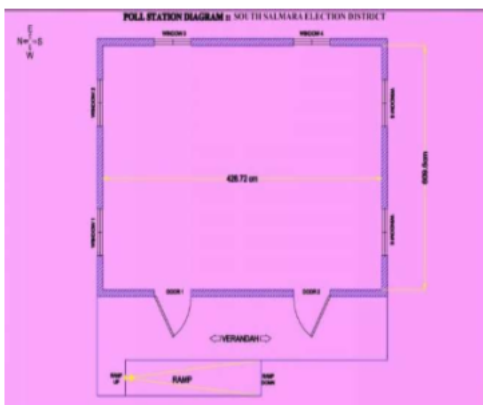

নিৰ্বাচক পঞ্জীয়ন বিষয়াৰ স্বাক্ষৰ

Nazri Naksha

Google Map View

Polling Station Building Front View

ভোটগ্রহন কেন্দ্রৰ সন্মুখৰ দৃশ্য

Cad View

Key MAP View

1 নাম : উপেত আলী পিতাৰ নাম: অমত আলী ঘৰ নং : 108 বয়স : 55 লিঙ্গ : পুৰুষ	DHL5638346 ফটো উপলব্ধ	2 নাম : ছাবিজুন বিবি স্বামীৰ নাম: উপেত আলী ঘৰ নং : 108 বয়স : 46 লিঙ্গ : মহিলা	DHL5638357 ফটো উপলব্ধ	3 নাম : সাহিদুল ইছলাম পিতাৰ নাম: উপেত আলী ঘৰ নং : 108 বয়স : 23 লিঙ্গ : পুৰুষ	DHL2261220 ফটো উপলব্ধ
4 নাম : হালিমা খাতুন স্বামীৰ নাম: সাহিদুল ইছলাম ঘৰ নং : 108 বয়স : 22 লিঙ্গ : মহিলা	DHL2333177 ফটো উপলব্ধ	5 নাম : মফিজুল হক পিতাৰ নাম: উপেত আলী ঘৰ নং : 108 বয়স : 20 লিঙ্গ : পুৰুষ	OBZ0042127 ফটো উপলব্ধ	6 নাম : আতেক জন বেওয়া স্বামীৰ নাম: জানে আলী ঘৰ নং : 109 বয়স : 72 লিঙ্গ : মহিলা	DHL5638368 ফটো উপলব্ধ
7 নাম : আব্দুল বাৰী পিতাৰ নাম: জানে আলী ঘৰ নং : 109 বয়স : 52 লিঙ্গ : পুৰুষ	DHL5638379 ফটো উপলব্ধ	8 নাম : জান্নাত বানু স্বামীৰ নাম: আব্দুল বাৰী ঘৰ নং : 109 বয়স : 42 লিঙ্গ : মহিলা	DHL5638380 ফটো উপলব্ধ	9 নাম : মোঃ আবুল কাসেম পিতাৰ নাম: জানে আলী ঘৰ নং : 109 বয়স : 33 লিঙ্গ : পুৰুষ	DHL5638391 ফটো উপলব্ধ
10 নাম : আনজুমা খাতুন স্বামীৰ নাম: মোঃ আবুল কাশেম ঘৰ নং : 109 বয়স : 29 লিঙ্গ : মহিলা	DHL0199398 ফটো উপলব্ধ	11 নাম : মনজিলা বেওয়া পিতাৰ নাম: আলিপুদ্দিন সেখ ঘৰ নং : 110 বয়স : 65 লিঙ্গ : মহিলা	DHL5638426 ফটো উপলব্ধ	12 নাম : আবু বক্কৰ ছিদ্দিক পিতাৰ নাম: পামিৰ উদ্দিন ঘৰ নং : 110 বয়স : 39 লিঙ্গ : পুৰুষ	DHL5638437 ফটো উপলব্ধ
13 নাম : হামিদা বেগম স্বামীৰ নাম: আবু বক্কৰ ছিদ্দিক ঘৰ নং : 110 বয়স : 33 লিঙ্গ : মহিলা	DHL5638404 ফটো উপলব্ধ	14 নাম : জৰিনা বেওয়া স্বামীৰ নাম: আব্দুছ ছফুৰ সেখ ঘৰ নং : 111 বয়স : 74 লিঙ্গ : মহিলা	DHL5638448 ফটো উপলব্ধ	15 নাম : মনোৱাৰা খাতুন স্বামীৰ নাম: সাজিবৰ বহমান ঘৰ নং : 111 বয়স : 52 লিঙ্গ : মহিলা	DHL5638460 ফটো উপলব্ধ
16 নাম : সাজিবৰ বহমান পিতাৰ নাম: আব্দুছ ছফুৰ সেখ ঘৰ নং : 111 বয়স : 51 লিঙ্গ : পুৰুষ	DHL5638459 ফটো উপলব্ধ	17 নাম : হবিবৰ বহমান পিতাৰ নাম: আব্দুছ ছফুৰ সেখ ঘৰ নং : 111 বয়স : 42 লিঙ্গ : পুৰুষ	DHL5638471 ফটো উপলব্ধ	18 নাম : বেজোৱানা খাতুন স্বামীৰ নাম: হবিবৰ বহমান ঘৰ নং : 111 বয়স : 36 লিঙ্গ : মহিলা	DHL5638482 ফটো উপলব্ধ
# 19 নাম : আজিজুল হক পিতাৰ নাম: বাবুৰ আলী ঘৰ নং : 112 বয়স : 46 লিঙ্গ : পুৰুষ	DHL5638493 ফটো উপলব্ধ	20 নাম : আব্দুল হাই পিতাৰ নাম: বাবুৰ আলী ঘৰ নং : 112 বয়স : 43 লিঙ্গ : পুৰুষ	DHL5638517 ফটো উপলব্ধ	21 নাম : নুৰ জাহানু বিবি স্বামীৰ নাম: আজিজুল হক ঘৰ নং : 112 বয়স : 42 লিঙ্গ : মহিলা	DHL5638506 ফটো উপলব্ধ
22 নাম : ফজিয়া বিবি স্বামীৰ নাম: আব্দুল হাই ঘৰ নং : 112 বয়স : 39 লিঙ্গ : মহিলা	DHL5638528 ফটো উপলব্ধ	# 23 নাম : নুৰ আলম সেখ পিতাৰ নাম: আজিজুল হক ঘৰ নং : 112 বয়স : 21 লিঙ্গ : পুৰুষ	OBZ0042051 ফটো উপলব্ধ	24 নাম : ফৰিদুল ইছলাম পিতাৰ নাম: আব্দুল হাই ঘৰ নং : 112 বয়স : 20 লিঙ্গ : পুৰুষ	OBZ0042739 ফটো উপলব্ধ
25 নাম : জহিৰুল ইছলাম পিতাৰ নাম: বাবুৰ আলী ঘৰ নং : 113 বয়স : 59 লিঙ্গ : পুৰুষ	DHL5638539 ফটো উপলব্ধ	26 নাম : হালিমা বিবি স্বামীৰ নাম: জহিৰুল ইছলাম ঘৰ নং : 113 বয়স : 52 লিঙ্গ : মহিলা	DHL5638540 ফটো উপলব্ধ	27 নাম : হাফিজৰ বহমান পিতাৰ নাম: জহিৰুল ইছলাম ঘৰ নং : 113 বয়স : 27 লিঙ্গ : পুৰুষ	DHL0363077 ফটো উপলব্ধ
28 নাম : কাশনা খাতুন স্বামীৰ নাম: হাফিজৰ বহমান ঘৰ নং : 113 বয়স : 24 লিঙ্গ : মহিলা	DHL0520015 ফটো উপলব্ধ	29 নাম : হালিফুল আলী পিতাৰ নাম: জহিৰুল ইছলাম ঘৰ নং : 113 বয়স : 23 লিঙ্গ : পুৰুষ	DHL0519652 ফটো উপলব্ধ	30 নাম : আনহাৰা বেগম স্বামীৰ নাম: হালিফুল আলী ঘৰ নং : 113 বয়স : 23 লিঙ্গ : মহিলা	DHL0519827 ফটো উপলব্ধ