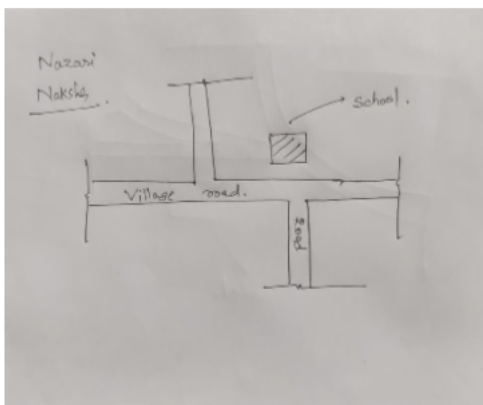

নিৰ্বাচক পঞ্জীয়ন বিষয়াৰ স্বাক্ষৰ

Nazri Naksha

Google Map View

Polling Station Building Front View

ভোটগ্রহন কেন্দ্রৰ সন্মুখৰ দৃশ্য

Cad View

Key MAP View

1 নাম : উপেত আলী পিতাৰ নাম: অমত আলী ঘৰ নং : 108 বয়স : 55 লিঙ্গ : পুৰুষ	DHL5638346 ফটো উপলব্ধ	2 নাম : ছাবিজুন বিবি স্বামীৰ নাম: উপেত আলী ঘৰ নং : 108 বয়স : 46 লিঙ্গ : মহিলা	DHL5638357 ফটো উপলব্ধ	3 নাম : সাহিদুল ইছলাম পিতাৰ নাম: উপেত আলী ঘৰ নং : 108 বয়স : 23 লিঙ্গ : পুৰুষ	DHL2261220 ফটো উপলব্ধ
4 নাম : হালিমা খাতুন স্বামীৰ নাম: সাহিদুল ইছলাম ঘৰ নং : 108 বয়স : 22 লিঙ্গ : মহিলা	DHL2333177 ফটো উপলব্ধ	5 নাম : মফিজুল হক পিতাৰ নাম: উপেত আলী ঘৰ নং : 108 বয়স : 20 লিঙ্গ : পুৰুষ	OBZ0042127 ফটো উপলব্ধ	6 নাম : আতেক জন বেওয়া স্বামীৰ নাম: জানে আলী ঘৰ নং : 109 বয়স : 72 লিঙ্গ : মহিলা	DHL5638368 ফটো উপলব্ধ
7 নাম : আব্দুল বাৰী পিতাৰ নাম: জানে আলী ঘৰ নং : 109 বয়স : 52 লিঙ্গ : পুৰুষ	DHL5638379 ফটো উপলব্ধ	8 নাম : জান্নাত বানু স্বামীৰ নাম: আব্দুল বাৰী ঘৰ নং : 109 বয়স : 42 লিঙ্গ : মহিলা	DHL5638380 ফটো উপলব্ধ	9 নাম : মোঃ আবুল কাসেম পিতাৰ নাম: জানে আলী ঘৰ নং : 109 বয়স : 33 লিঙ্গ : পুৰুষ	DHL5638391 ফটো উপলব্ধ
10 নাম : আনজুমা খাতুন স্বামীৰ নাম: মোঃ আবুল কাশেম ঘৰ নং : 109 বয়স : 29 লিঙ্গ : মহিলা	DHL0199398 ফটো উপলব্ধ	11 নাম : মনজিলা বেওয়া পিতাৰ নাম: আলিপুদ্দিন সেখ ঘৰ নং : 110 বয়স : 65 লিঙ্গ : মহিলা	DHL5638426 ফটো উপলব্ধ	12 নাম : আবু বক্কৰ ছিদ্দিক পিতাৰ নাম: পামিৰ উদ্দিন ঘৰ নং : 110 বয়স : 39 লিঙ্গ : পুৰুষ	DHL5638437 ফটো উপলব্ধ
13 নাম : হামিদা বেগম স্বামীৰ নাম: আবু বক্কৰ ছিদ্দিক ঘৰ নং : 110 বয়স : 33 লিঙ্গ : মহিলা	DHL5638404 ফটো উপলব্ধ	14 নাম : জৰিনা বেওয়া স্বামীৰ নাম: আব্দুছ ছফুৰ সেখ ঘৰ নং : 111 বয়স : 74 লিঙ্গ : মহিলা	DHL5638448 ফটো উপলব্ধ	15 নাম : মনোৱাৰা খাতুন স্বামীৰ নাম: সাজিবৰ বহমান ঘৰ নং : 111 বয়স : 52 লিঙ্গ : মহিলা	DHL5638460 ফটো উপলব্ধ
16 নাম : সাজিবৰ বহমান পিতাৰ নাম: আব্দুছ ছফুৰ সেখ ঘৰ নং : 111 বয়স : 51 লিঙ্গ : পুৰুষ	DHL5638459 ফটো উপলব্ধ	17 নাম : হবিবৰ বহমান পিতাৰ নাম: আব্দুছ ছফুৰ সেখ ঘৰ নং : 111 বয়স : 42 লিঙ্গ : পুৰুষ	DHL5638471 ফটো উপলব্ধ	18 নাম : বেজোৱানা খাতুন স্বামীৰ নাম: হবিবৰ বহমান ঘৰ নং : 111 বয়স : 36 লিঙ্গ : মহিলা	DHL5638482 ফটো উপলব্ধ
# 19 নাম : আজিজুল হক পিতাৰ নাম: বাবুৰ আলী ঘৰ নং : 112 বয়স : 46 লিঙ্গ : পুৰুষ	DHL5638493 ফটো উপলব্ধ	20 নাম : আব্দুল হাই পিতাৰ নাম: বাবুৰ আলী ঘৰ নং : 112 বয়স : 43 লিঙ্গ : পুৰুষ	DHL5638517 ফটো উপলব্ধ	21 নাম : নুৰ জাহানু বিবি স্বামীৰ নাম: আজিজুল হক ঘৰ নং : 112 বয়স : 42 লিঙ্গ : মহিলা	DHL5638506 ফটো উপলব্ধ
22 নাম : ফজিয়া বিবি স্বামীৰ নাম: আব্দুল হাই ঘৰ নং : 112 বয়স : 39 লিঙ্গ : মহিলা	DHL5638528 ফটো উপলব্ধ	# 23 নাম : নুৰ আলম সেখ পিতাৰ নাম: আজিজুল হক ঘৰ নং : 112 বয়স : 21 লিঙ্গ : পুৰুষ	OBZ0042051 ফটো উপলব্ধ	24 নাম : ফৰিদুল ইছলাম পিতাৰ নাম: আব্দুল হাই ঘৰ নং : 112 বয়স : 20 লিঙ্গ : পুৰুষ	OBZ0042739 ফটো উপলব্ধ
25 নাম : জহিৰুল ইছলাম পিতাৰ নাম: বাবুৰ আলী ঘৰ নং : 113 বয়স : 59 লিঙ্গ : পুৰুষ	DHL5638539 ফটো উপলব্ধ	26 নাম : হালিমা বিবি স্বামীৰ নাম: জহিৰুল ইছলাম ঘৰ নং : 113 বয়স : 52 লিঙ্গ : মহিলা	DHL5638540 ফটো উপলব্ধ	27 নাম : হাফিজৰ বহমান পিতাৰ নাম: জহিৰুল ইছলাম ঘৰ নং : 113 বয়স : 27 লিঙ্গ : পুৰুষ	DHL0363077 ফটো উপলব্ধ
28 নাম : কাশনা খাতুন স্বামীৰ নাম: হাফিজৰ বহমান ঘৰ নং : 113 বয়স : 24 লিঙ্গ : মহিলা	DHL0520015 ফটো উপলব্ধ	29 নাম : হালিফুল আলী পিতাৰ নাম: জহিৰুল ইছলাম ঘৰ নং : 113 বয়স : 23 লিঙ্গ : পুৰুষ	DHL0519652 ফটো উপলব্ধ	30 নাম : আনহাৰা বেগম স্বামীৰ নাম: হালিফুল আলী ঘৰ নং : 113 বয়স : 23 লিঙ্গ : মহিলা	DHL0519827 ফটো উপলব্ধ