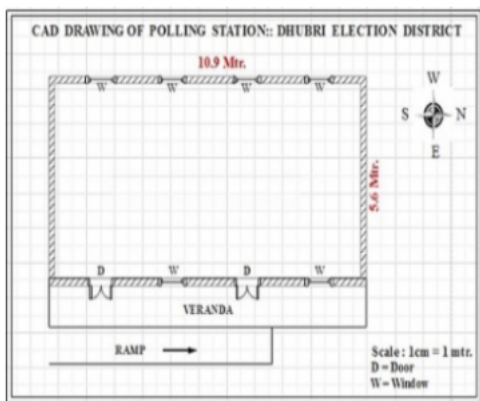

নিৰ্বাচক পঞ্জীয়ন বিষয়াৰ স্বাক্ষৰ

Nazri Naksha

Google Map View

Polling Station Building Front View

ভোটগ্ৰহন কেন্দ্ৰৰ সন্মুখৰ দৃশ্য

Cad View

Key MAP View

1 নাম : বিশাদু ৰায় পিতাৰ নাম : হাণ্ডা ৰায় ঘৰ নং : 1 বয়স : 70 লিঙ্গ : পুৰুষ	DHL6134561 ফটো উপলব্ধ	2 নাম : খৌলীবালা ৰায় স্বামীৰ নাম : বিশাদু ৰায় ঘৰ নং : 1 বয়স : 58 লিঙ্গ : মহিলা	DHL6134572 ফটো উপলব্ধ	3 নাম : হৰকান্ত ৰায় পিতাৰ নাম : বিশাদু ৰায় ঘৰ নং : 1 বয়স : 35 লিঙ্গ : পুৰুষ	DHL6134583 ফটো উপলব্ধ
4 নাম : মীৰা বালা ৰায় স্বামীৰ নাম : হৰকান্ত ৰায় ঘৰ নং : 1 বয়স : 30 লিঙ্গ : মহিলা	DHL1831421 ফটো উপলব্ধ	5 নাম : সুশীলচন্দ্ৰ ৰায় পিতাৰ নাম : হেঙ্গা ৰায় ঘৰ নং : 2 বয়স : 68 লিঙ্গ : পুৰুষ	DHL6134607 ফটো উপলব্ধ	6 নাম : চিন্তামনী ৰায় স্বামীৰ নাম : সুশীলচন্দ্ৰ ৰায় ঘৰ নং : 2 বয়স : 61 লিঙ্গ : মহিলা	DHL6134618 ফটো উপলব্ধ
# 7 নাম : ভবেশ চন্দ্ৰ ৰায় পিতাৰ নাম : সুশীল চন্দ্ৰ ৰায় ঘৰ নং : 02 বয়স : 39 লিঙ্গ : পুৰুষ	DHL6134629 ফটো উপলব্ধ	8 নাম : কমল চন্দ্ৰ ৰায় পিতাৰ নাম : সুশীল চন্দ্ৰ ৰায় ঘৰ নং : 2 বয়স : 37 লিঙ্গ : পুৰুষ	DHL6134630 ফটো উপলব্ধ	9 নাম : ইবলীনা ৰায় স্বামীৰ নাম : কমল চন্দ্ৰ ৰায় ঘৰ নং : 2 বয়স : 35 লিঙ্গ : মহিলা	DHL2290815 ফটো উপলব্ধ
# 10 নাম : নিলিমা বালা ৰায় স্বামীৰ নাম : ভবেশ চন্দ্ৰ ৰায় ঘৰ নং : 02 বয়স : 28 লিঙ্গ : মহিলা	DHL0353607 ফটো উপলব্ধ	11 নাম : নৰেন্দ্ৰ নাথ ৰায় পিতাৰ নাম : শ্ৰীদাম চন্দ্ৰ ৰায় ঘৰ নং : 3 বয়স : 76 লিঙ্গ : পুৰুষ	DHL6134641 ফটো উপলব্ধ	12 নাম : মালতি বালা ৰায় স্বামীৰ নাম : নৰেন্দ্ৰ নাথ ৰায় ঘৰ নং : 3 বয়স : 66 লিঙ্গ : মহিলা	DHL6134652 ফটো উপলব্ধ
13 নাম : শ্ৰী ধৰ চন্দ্ৰ ৰায় পিতাৰ নাম : নৰেন্দ্ৰ নাথ ৰায় ঘৰ নং : 3 বয়স : 42 লিঙ্গ : পুৰুষ	DHL6134663 ফটো উপলব্ধ	14 নাম : বলেন্দ্ৰ চন্দ্ৰ ৰায় পিতাৰ নাম : নৰেন্দ্ৰ নাথ ৰায় ঘৰ নং : 3 বয়স : 37 লিঙ্গ : পুৰুষ	DHL6134696 ফটো উপলব্ধ	15 নাম : ধৰ্মেন্দ্ৰ ৰায় পিতাৰ নাম : নৰেন্দ্ৰ নাথ ৰায় ঘৰ নং : 3 বয়স : 35 লিঙ্গ : পুৰুষ	DHL6134709 ফটো উপলব্ধ
#2 16 নাম : গোলাপী ৰায় স্বামীৰ নাম : ধৰ্মেন্দ্ৰ ৰায় ঘৰ নং : 3 বয়স : 35 লিঙ্গ : মহিলা	DHL0255109 ফটো উপলব্ধ	17 নাম : দিপিকা ৰায় স্বামীৰ নাম : বলেন্দ্ৰ চন্দ্ৰ ৰায় ঘৰ নং : 3 বয়স : 26 লিঙ্গ : মহিলা	DHL0596981 ফটো উপলব্ধ	18 নাম : অলকাবালা ৰায় স্বামীৰ নাম : কৰেন্দ্ৰ নাথ ৰায় ঘৰ নং : 8 বয়স : 71 লিঙ্গ : মহিলা	DHL6134721 ফটো উপলব্ধ
19 নাম : বিচিন্দ্ৰ নাথ ৰায় পিতাৰ নাম : কৰেন্দ্ৰ নাথ ৰায় ঘৰ নং : 8 বয়স : 47 লিঙ্গ : পুৰুষ	DHL6134743 ফটো উপলব্ধ	20 নাম : মালতী বালা ৰায় স্বামীৰ নাম : বিচিন্দ্ৰ নাথ ৰায় ঘৰ নং : 8 বয়স : 37 লিঙ্গ : মহিলা	DHL6134754 ফটো উপলব্ধ	21 নাম : নিৰ্মালী স্বিগীয়াৰী স্বামীৰ নাম : সঞ্জিত কুমাৰ ৰায় ঘৰ নং : 04 বয়স : 36 লিঙ্গ : মহিলা	DHL0469379 ফটো উপলব্ধ
# 22 নাম : কৃষ্ণ মোহন ৰায় পিতাৰ নাম : প্ৰতাপ চন্দ্ৰ ৰায় ঘৰ নং : 8 বয়স : 30 লিঙ্গ : পুৰুষ	DHL1831432 ফটো উপলব্ধ	23 নাম : সঞ্জিত কুমাৰ ৰায় পিতাৰ নাম : কৰেন্দ্ৰ নাথ ৰায় ঘৰ নং : 8 বয়স : 30 লিঙ্গ : পুৰুষ	DHL6134732 ফটো উপলব্ধ	24 নাম : গিৰিবালা ৰায় স্বামীৰ নাম : গজেন্দ্ৰ নাথ ৰায় ঘৰ নং : 6 বয়স : 63 লিঙ্গ : মহিলা	DHL6134765 ফটো উপলব্ধ
25 নাম : প্ৰদীপ কুমাৰ ৰায় পিতাৰ নাম : গজেন্দ্ৰ নাথ ৰায় ঘৰ নং : 6 বয়স : 45 লিঙ্গ : পুৰুষ	DHL6134776 ফটো উপলব্ধ	26 নাম : বিজয় চন্দ্ৰ ৰায় পিতাৰ নাম : গজেন্দ্ৰ নাথ ৰায় ঘৰ নং : 6 বয়স : 39 লিঙ্গ : পুৰুষ	DHL6134798 ফটো উপলব্ধ	27 নাম : লাবণ্য বালা ৰায় স্বামীৰ নাম : প্ৰদীপ কুমাৰ ৰায় ঘৰ নং : 6 বয়স : 39 লিঙ্গ : মহিলা	DHL6134801 ফটো উপলব্ধ
28 নাম : পূৰ্ণিমা ৰায় স্বামীৰ নাম : বিজয় চন্দ্ৰ ৰায় ঘৰ নং : 06 বয়স : 25 লিঙ্গ : মহিলা	DHL0409268 ফটো উপলব্ধ	29 নাম : প্ৰমেশ ৰায় পিতাৰ নাম : প্ৰদীপ কুমাৰ ৰায় ঘৰ নং : 6 বয়স : 21 লিঙ্গ : পুৰুষ	DHL2261139 ফটো উপলব্ধ	30 নাম : শংকৰ চন্দ্ৰ ৰায় পিতাৰ নাম : প্ৰদীপ কুমাৰ ৰায় ঘৰ নং : 6 বয়স : 19 লিঙ্গ : পুৰুষ	OBZ0116814 ফটো উপলব্ধ