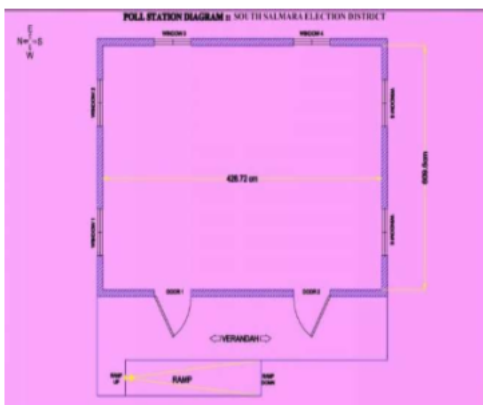

নিৰ্বাচক পঞ্জীয়ন বিষয়াৰ স্বাক্ষৰ

Nazri Naksha

Google Map View

Polling Station Building Front View

ভোটগ্ৰহন কেন্দ্ৰৰ সন্মুখৰ দৃশ্য

Cad View

Key MAP View

1 নাম : জাহানুৰ বেগম পিতাৰ নাম : জাহান আলী ঘৰ নং : 2 বয়স : 20 লিঙ্গ : মহিলা	OZ0098814 ফটো উপলব্ধ	2 নাম : ইছলাম উদ্দিন পিতাৰ নাম : মালেশ উদ্দিন সেখ ঘৰ নং : 3 বয়স : 59 লিঙ্গ : পুৰুষ	DHL6438148 ফটো উপলব্ধ	3 নাম : আনজুমা বিবি স্বামীৰ নাম : আয়ুব আলী ঘৰ নং : 3 বয়স : 47 লিঙ্গ : মহিলা	DHL6438160 ফটো উপলব্ধ
4 নাম : মুছলিমা বেগম পিতাৰ নাম : ইছলাম উদ্দিন ঘৰ নং : 3 বয়স : 25 লিঙ্গ : মহিলা	DHL0425041 ফটো উপলব্ধ	5 নাম : আয়না হক পিতাৰ নাম : আয়ুব আলী ঘৰ নং : 3 বয়স : 24 লিঙ্গ : পুৰুষ	DHL0421883 ফটো উপলব্ধ	6 নাম : আবুল কালাম পিতাৰ নাম : ইছলাম উদ্দিন ঘৰ নং : 3 বয়স : 22 লিঙ্গ : পুৰুষ	DHL1266246 ফটো উপলব্ধ
7 নাম : জামেনা বিবি স্বামীৰ নাম : ছৈয়দ আলী ঘৰ নং : 8 বয়স : 57 লিঙ্গ : মহিলা	DHL6438193 ফটো উপলব্ধ	8 নাম : জমৰ উদ্দিন পিতাৰ নাম : ছৈয়দ আলী ঘৰ নং : 8 বয়স : 49 লিঙ্গ : পুৰুষ	DHL6438206 ফটো উপলব্ধ	9 নাম : বসিদা বিবি স্বামীৰ নাম : জমৰ উদ্দিন ঘৰ নং : 8 বয়স : 40 লিঙ্গ : মহিলা	DHL6438217 ফটো উপলব্ধ
10 নাম : আদৰ ৰৌফ সেখ পিতাৰ নাম : জমৰ উদ্দিন সেখ ঘৰ নং : 4 বয়স : 20 লিঙ্গ : পুৰুষ	OZ0043059 ফটো উপলব্ধ	11 নাম : আয়জন বেওয়া পিতাৰ নাম : আনে উল্যা ঘৰ নং : 5 বয়স : 62 লিঙ্গ : মহিলা	DHL6438251 ফটো উপলব্ধ	12 নাম : আমিৰন বিবি স্বামীৰ নাম : জহৰ উদ্দিন ঘৰ নং : 5 বয়স : 60 লিঙ্গ : মহিলা	DHL6438240 ফটো উপলব্ধ
R 13 নাম : মফিদা খাতুন পিতাৰ নাম : জহৰ উদ্দিন সেখ ঘৰ নং : 5 বয়স : 80 লিঙ্গ : মহিলা	DHL0144097 ফটো উপলব্ধ	14 নাম : শাৰিফা খাতুন স্বামীৰ নাম : মিৰজাহান আলী ঘৰ নং : 9 বয়স : 36 লিঙ্গ : মহিলা	OZ0033043 ফটো উপলব্ধ	15 নাম : নৰ জাহান বেগম পিতাৰ নাম : জকাৰ আলী ঘৰ নং : 9 বয়স : 31 লিঙ্গ : মহিলা	OZ0043513 ফটো উপলব্ধ
16 নাম : ইয়াছিন আলী পিতাৰ নাম : কাদিম উল্যা ঘৰ নং : 10 বয়স : 62 লিঙ্গ : পুৰুষ	DHL6438295 ফটো উপলব্ধ	17 নাম : সূৰ্য্যভান বিবি স্বামীৰ নাম : ইয়াছিন আলী ঘৰ নং : 10 বয়স : 53 লিঙ্গ : মহিলা	DHL6438308 ফটো উপলব্ধ	18 নাম : ছাইফুৰ ৰহমান পিতাৰ নাম : ইয়াছিন আলী ঘৰ নং : 10 বয়স : 53 লিঙ্গ : পুৰুষ	DHL6438319 ফটো উপলব্ধ
19 নাম : শাহাজামাল পিতাৰ নাম : ইয়াছিন আলী ঘৰ নং : 10 বয়স : 49 লিঙ্গ : পুৰুষ	DHL6438320 ফটো উপলব্ধ	20 নাম : ছুৰত জামাল সেখ পিতাৰ নাম : ইয়াছিন আলী ঘৰ নং : 10 বয়স : 41 লিঙ্গ : পুৰুষ	DHL6438331 ফটো উপলব্ধ	21 নাম : নৰ জামিলা বিবি স্বামীৰ নাম : ছাইফুৰ ৰহমান ঘৰ নং : 10 বয়স : 40 লিঙ্গ : মহিলা	DHL6438342 ফটো উপলব্ধ
22 নাম : সাহিদা খাতুন স্বামীৰ নাম : শাহাজামাল ঘৰ নং : 10 বয়স : 33 লিঙ্গ : মহিলা	DHL6442484 ফটো উপলব্ধ	23 নাম : নৰ ইছলাম হক পিতাৰ নাম : ইয়াছিন আলী ঘৰ নং : 10 বয়স : 29 লিঙ্গ : পুৰুষ	DHL0421776 ফটো উপলব্ধ	24 নাম : আঞ্জুমা বেগম পিতাৰ নাম : শুকাৰু সেখ ঘৰ নং : 10 বয়স : 21 লিঙ্গ : মহিলা	OZ0108910 ফটো উপলব্ধ
25 নাম : বহুদ্দি সেখ পিতাৰ নাম : গোলাপ উদ্দিন ঘৰ নং : 11 বয়স : 57 লিঙ্গ : পুৰুষ	DHL6438353 ফটো উপলব্ধ	26 নাম : নৰ জাহানু বিবি স্বামীৰ নাম : বহুদ্দি সেখ ঘৰ নং : 11 বয়স : 53 লিঙ্গ : মহিলা	DHL6438364 ফটো উপলব্ধ	27 নাম : ইউনছা খাতুন স্বামীৰ নাম : নৰ জামাল সেখ ঘৰ নং : 11 বয়স : 34 লিঙ্গ : মহিলা	DHL6442564 ফটো উপলব্ধ
28 নাম : ছুৰত জামাল পিতাৰ নাম : বহুদ্দি সেখ ঘৰ নং : 11 বয়স : 30 লিঙ্গ : পুৰুষ	DHL0008607 ফটো উপলব্ধ	29 নাম : ছাইফুৰ ৰহমান পিতাৰ নাম : বহুদ্দি সেখ ঘৰ নং : 11 বয়স : 25 লিঙ্গ : পুৰুষ	DHL0349019 ফটো উপলব্ধ	30 নাম : মনজিলা খাতুন স্বামীৰ নাম : সহিদুৰ হক ঘৰ নং : 11 বয়স : 25 লিঙ্গ : মহিলা	DHL0364406 ফটো উপলব্ধ