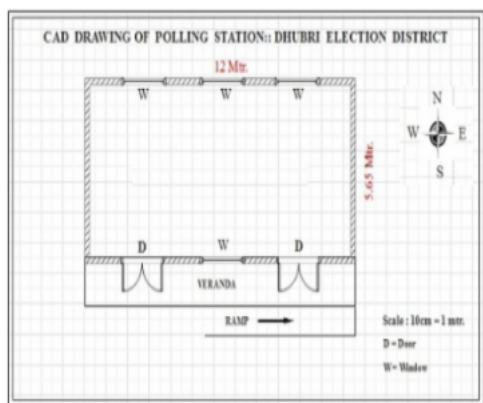

নিৰ্বাচক পঞ্জীয়ন বিষয়াৰ স্বাক্ষৰ

Nazri Naksha

Google Map View

Polling Station Building Front View

ভোটগ্ৰহন কেন্দ্ৰৰ সন্মুখৰ দৃশ্য

Cad View

Key MAP View

1 নাম : আব্দুল ছালাম আহমেদ পিতাৰ নাম: মহসীন আলী আহমেদ ঘৰ নং : 1 বয়স : 62 লিঙ্গ : পুৰুষ	DHL6234577 ফটো উপলব্ধ	# 2 নাম : মনোৱাৰা বেগম স্বামীৰ নাম: আব্দুল ছালাম আহমেদ ঘৰ নং : 1 বয়স : 57 লিঙ্গ : মহিলা	DHL6234588 ফটো উপলব্ধ	3 নাম : মিৰ্জা গালিব আহমেদ পিতাৰ নাম: আব্দুল ছালাম আহমেদ ঘৰ নং : 1 বয়স : 30 লিঙ্গ : পুৰুষ	DHL0001305 ফটো উপলব্ধ
4 নাম : শ্বেলীনা আকতাৰ আহমেদ পিতাৰ নাম: আব্দুল ছালাম আহমেদ ঘৰ নং : 1 বয়স : 24 লিঙ্গ : মহিলা	DHL0556688 ফটো উপলব্ধ	5 নাম : মমতা বেগম স্বামীৰ নাম: নজৰুল হক ঘৰ নং : 1 বয়স : 34 লিঙ্গ : মহিলা	DHL6540961 ফটো উপলব্ধ	6 নাম : মৰিয়ম বেওয়া স্বামীৰ নাম: মনদি সেখ ঘৰ নং : 1 বয়স : 82 লিঙ্গ : মহিলা	DHL6234635 ফটো উপলব্ধ
7 নাম : আনোৱাৰা খাতুন পিতাৰ নাম: মহসীন আলী আহমেদ ঘৰ নং : 1 বয়স : 55 লিঙ্গ : মহিলা	DHL6234624 ফটো উপলব্ধ	8 নাম : আব্দুল মালেক আহমেদ পিতাৰ নাম: মহসীন আলী আহমেদ ঘৰ নং : 1 বয়স : 53 লিঙ্গ : পুৰুষ	DHL6234599 ফটো উপলব্ধ	9 নাম : আব্দুল খালেক আহমেদ পিতাৰ নাম: মহসীন আলী আহমেদ ঘৰ নং : 1 বয়স : 51 লিঙ্গ : পুৰুষ	DHL6234602 ফটো উপলব্ধ
10 নাম : মইনুল হক পিতাৰ নাম: মনদি সেখ ঘৰ নং : 1 বয়স : 46 লিঙ্গ : পুৰুষ	DHL6234646 ফটো উপলব্ধ	11 নাম : নজৰুল হক পিতাৰ নাম: সাহেব আলী ঘৰ নং : 1 বয়স : 45 লিঙ্গ : পুৰুষ	DHL6234613 ফটো উপলব্ধ	12 নাম : সহিদা খাতুন বিবি স্বামীৰ নাম: মইনুল হক ঘৰ নং : 1 বয়স : 41 লিঙ্গ : মহিলা	DHL6234657 ফটো উপলব্ধ
13 নাম : নজৰুল হক পিতাৰ নাম: মফিজ উদ্দিন সেখ ঘৰ নং : 5 বয়স : 41 লিঙ্গ : পুৰুষ	DHL6234691 ফটো উপলব্ধ	14 নাম : ফাৰহানা বেগম স্বামীৰ নাম: নজৰুল হক ঘৰ নং : 5 বয়স : 32 লিঙ্গ : মহিলা	DHL6243374 ফটো উপলব্ধ	15 নাম : নাজমা খাতুন স্বামীৰ নাম: আকতাৰ জামান আহমেদ ঘৰ নং : 5 বয়স : 48 লিঙ্গ : মহিলা	DHL0000970 ফটো উপলব্ধ
16 নাম : আকতাৰ জামান আহমেদ পিতাৰ নাম: ইউছুব আলী ঘৰ নং : 5 বয়স : 48 লিঙ্গ : পুৰুষ	DHL0000967 ফটো উপলব্ধ	17 নাম : বাবিয়া বিবি স্বামীৰ নাম: ছোলেমান আলী আহমেদ ঘৰ নং : 6 বয়স : 65 লিঙ্গ : মহিলা	DHL6234704 ফটো উপলব্ধ	18 নাম : ৰেজাউল কৰিম পিতাৰ নাম: ছোলেমান আলী আহমেদ ঘৰ নং : 6 বয়স : 47 লিঙ্গ : পুৰুষ	DHL6234715 ফটো উপলব্ধ
# 19 নাম : হাৰুন আল ৰশিদ পিতাৰ নাম: ছোলেমান আলী আহমেদ ঘৰ নং : 6 বয়স : 44 লিঙ্গ : পুৰুষ	DHL6234726 ফটো উপলব্ধ	20 নাম : বনী ইছা আহমেদ পিতাৰ নাম: ছোলেমান আলী আহমেদ ঘৰ নং : 6 বয়স : 42 লিঙ্গ : পুৰুষ	DHL6234737 ফটো উপলব্ধ	21 নাম : মিলন হাবিব আহমেদ পিতাৰ নাম: ছোলেমান আলী আহমেদ ঘৰ নং : 6 বয়স : 40 লিঙ্গ : পুৰুষ	DHL6234748 ফটো উপলব্ধ
22 নাম : ছালেহা খাতুন স্বামীৰ নাম: ৰেজাউল কৰিম ঘৰ নং : 6 বয়স : 39 লিঙ্গ : মহিলা	DHL6234782 ফটো উপলব্ধ	23 নাম : অৰ্জনা বেগম স্বামীৰ নাম: হাৰুন আল ৰসিদ ঘৰ নং : 6 বয়স : 39 লিঙ্গ : মহিলা	DHL6234760 ফটো উপলব্ধ	24 নাম : শিৰিন মুস্তাফা শিৰাজু পিতাৰ নাম: ছোলেমান আলী আহমেদ ঘৰ নং : 6 বয়স : 38 লিঙ্গ : পুৰুষ	DHL6234759 ফটো উপলব্ধ
25 নাম : আব্দুল আজিজ আলআমান পিতাৰ নাম: ছোলেমান আলী আহমেদ ঘৰ নং : 6 বয়স : 36 লিঙ্গ : পুৰুষ	DHL6234771 ফটো উপলব্ধ	26 নাম : দিলজান বেগম স্বামীৰ নাম: শিৰিন মুস্তাফা শিৰাজু ঘৰ নং : 6 বয়স : 33 লিঙ্গ : মহিলা	DHL0556324 ফটো উপলব্ধ	27 নাম : এলিনা খাতুন স্বামীৰ নাম: বনী ইছা আহমেদ ঘৰ নং : 6 বয়স : 33 লিঙ্গ : মহিলা	DHL6243205 ফটো উপলব্ধ
28 নাম : সাগিনা খাতুন স্বামীৰ নাম: আব্দুল আজিজ আল আমান ঘৰ নং : 6 বয়স : 32 লিঙ্গ : মহিলা	GJF0015748 ফটো উপলব্ধ	# 29 নাম : মাহমুদুল হাচান আহমেদ পিতাৰ নাম: ছোলেমান আলী আহমেদ ঘৰ নং : 6 বয়স : 31 লিঙ্গ : পুৰুষ	DHL0158378 ফটো উপলব্ধ	30 নাম : বেগম জান্নাতুল আৰা পাৰ্ব্বতিন স্বামীৰ নাম: মিলন হাবিব আহমেদ ঘৰ নং : 6 বয়স : 29 লিঙ্গ : মহিলা	DHL0158568 ফটো উপলব্ধ