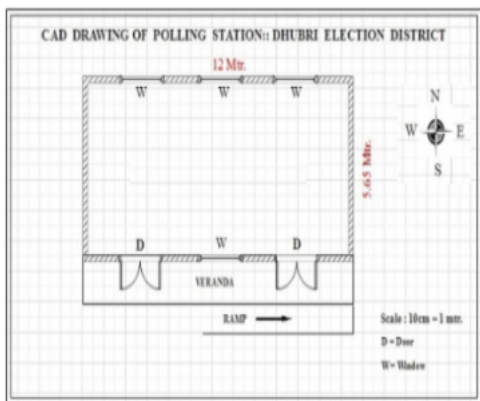

নিৰ্বাচক পঞ্জীয়ন বিষয়াৰ স্বাক্ষৰ

Nazri Naksha

Google Map View

Polling Station Building Front View

ভোটগ্ৰহন কেন্দ্ৰৰ সন্মুখৰ দৃশ্য

Cad View

Key MAP View

1 নাম : মশিৰা বেগম পিতাৰ নাম: সহিদুৰ বহমান ঘৰ নং : 441 বয়স : 29 লিঙ্গ : মহিলা	DHL0126318 ফটো উপলব্ধ	2 নাম : আনফৰ আলী পিতাৰ নাম: সাহালোম সেখ ঘৰ নং : 195 বয়স : 31 লিঙ্গ : পুৰুষ	DHL0254029 ফটো উপলব্ধ	3 নাম : ছানফৰ আলী পিতাৰ নাম: সাহালোম সেখ ঘৰ নং : 195 বয়স : 29 লিঙ্গ : পুৰুষ	DHL0254037 ফটো উপলব্ধ
4 নাম : আছিয়া খাতুন স্বামীৰ নাম: আতৌয়াৰ আলী ঘৰ নং : 195 বয়স : 29 লিঙ্গ : মহিলা	DHL0254045 ফটো উপলব্ধ	5 নাম : অফিজউদ্দিন সেখ পিতাৰ নাম: মোবাৰক আলী ঘৰ নং : 296 বয়স : 69 লিঙ্গ : পুৰুষ	DHL6334629 ফটো উপলব্ধ	6 নাম : ছুবত আলী পিতাৰ নাম: অফিজউদ্দিন সেখ ঘৰ নং : 296 বয়স : 41 লিঙ্গ : পুৰুষ	DHL6334641 ফটো উপলব্ধ
7 নাম : আনোৱাৰ আলী পিতাৰ নাম: অফিজউদ্দিন সেখ ঘৰ নং : 296 বয়স : 39 লিঙ্গ : পুৰুষ	DHL6334652 ফটো উপলব্ধ	8 নাম : ফুৰজা খাতুন স্বামীৰ নাম: ছুবত আলী ঘৰ নং : 296 বয়স : 37 লিঙ্গ : মহিলা	DHL6334618 ফটো উপলব্ধ	9 নাম : মহিয়া খাতুন স্বামীৰ নাম: আনোৱাৰ আলী ঘৰ নং : 34 বয়স : 34 লিঙ্গ : মহিলা	DHL6345900 ফটো উপলব্ধ
10 নাম : আমিনুৰ ৰহমান পিতাৰ নাম: অফিজ উদ্দিন সেখ ঘৰ নং : 296 বয়স : 34 লিঙ্গ : পুৰুষ	DHL6334607 ফটো উপলব্ধ	11 নাম : জৰিফা খাতুন স্বামীৰ নাম: আমিনুৰ ৰহমান ঘৰ নং : 276 বয়স : 28 লিঙ্গ : মহিলা	DHL0087718 ফটো উপলব্ধ	12 নাম : নুৰজামাল সেখ পিতাৰ নাম: অফিজ উদ্দিন সেখ ঘৰ নং : 276 বয়স : 28 লিঙ্গ : পুৰুষ	DHL0087726 ফটো উপলব্ধ
13 নাম : নুৰ আলম প্ৰধানী পিতাৰ নাম: অফিজউদ্দিন সেখ ঘৰ নং : 296 বয়স : 25 লিঙ্গ : পুৰুষ	DHL0605535 ফটো উপলব্ধ	14 নাম : মিনাৰা বেগম স্বামীৰ নাম: নুৰ জামাল সেখ ঘৰ নং : 276 বয়স : 22 লিঙ্গ : মহিলা	DHL2325058 ফটো উপলব্ধ	15 নাম : আউয়াল হক পিতাৰ নাম: মোবাৰক আলী ঘৰ নং : 299 বয়স : 67 লিঙ্গ : পুৰুষ	DHL6334663 ফটো উপলব্ধ
16 নাম : সাহেৰা বিবি স্বামীৰ নাম: আউয়াল হক ঘৰ নং : 299 বয়স : 58 লিঙ্গ : মহিলা	DHL6334674 ফটো উপলব্ধ	# 17 নাম : আহমাদ আলী পিতাৰ নাম: আউয়াল হক ঘৰ নং : 277 বয়স : 40 লিঙ্গ : পুৰুষ	DHL0410258 ফটো উপলব্ধ	# 18 নাম : মশিয়ৰ ৰহমান পিতাৰ নাম: আউয়াল হক ঘৰ নং : 299 বয়স : 37 লিঙ্গ : পুৰুষ	DHL6334696 ফটো উপলব্ধ
19 নাম : সহিদুৰ ৰহমান পিতাৰ নাম: আউয়াল হক ঘৰ নং : 299 বয়স : 32 লিঙ্গ : পুৰুষ	DHL6345193 ফটো উপলব্ধ	20 নাম : মৌচুমী বেগম স্বামীৰ নাম: মশিয়ৰ ৰহমান ঘৰ নং : 299 বয়স : 31 লিঙ্গ : মহিলা	DHL6345740 ফটো উপলব্ধ	21 নাম : সাহাজাহান আলী পিতাৰ নাম: আউয়াল হক ঘৰ নং : 299 বয়স : 30 লিঙ্গ : পুৰুষ	DHL6345579 ফটো উপলব্ধ
22 নাম : ছাইদা বান স্বামীৰ নাম: সহিদুৰ ৰহমান ঘৰ নং : 299 বয়স : 29 লিঙ্গ : মহিলা	DHL0249896 ফটো উপলব্ধ	23 নাম : খাদিজা খাতুন স্বামীৰ নাম: সাহাজাহান আলী ঘৰ নং : 277 বয়স : 27 লিঙ্গ : মহিলা	DHL0250118 ফটো উপলব্ধ	24 নাম : সেজ্জাক হোচেইন পিতাৰ নাম: আউয়াল হক ঘৰ নং : 277 বয়স : 27 লিঙ্গ : পুৰুষ	DHL0431213 ফটো উপলব্ধ
25 নাম : আঞ্জুমা বেগম পিতাৰ নাম: আউয়াল হক ঘৰ নং : 277 বয়স : 26 লিঙ্গ : মহিলা	DHL0492777 ফটো উপলব্ধ	26 নাম : সাপিয়ৰ ৰহমান পিতাৰ নাম: আউয়াল হক ঘৰ নং : 277 বয়স : 23 লিঙ্গ : পুৰুষ	DHL0431197 ফটো উপলব্ধ	27 নাম : আফৰুজা বেগম পিতাৰ নাম: আউয়াল হক ঘৰ নং : 277 বয়স : 22 লিঙ্গ : মহিলা	OBZ0082685 ফটো উপলব্ধ
28 নাম : নুৰইছলাম মণ্ডল পিতাৰ নাম: ছাবেদ আলী ঘৰ নং : 298 বয়স : 57 লিঙ্গ : পুৰুষ	DHL6334709 ফটো উপলব্ধ	29 নাম : আয়শা বিবি স্বামীৰ নাম: নুৰইছলাম মণ্ডল ঘৰ নং : 298 বয়স : 49 লিঙ্গ : মহিলা	DHL6334710 ফটো উপলব্ধ	30 নাম : আশৰাব মণ্ডল পিতাৰ নাম: নুৰ ইছলাম মণ্ডল ঘৰ নং : 279 বয়স : 25 লিঙ্গ : পুৰুষ	DHL0494435 ফটো উপলব্ধ