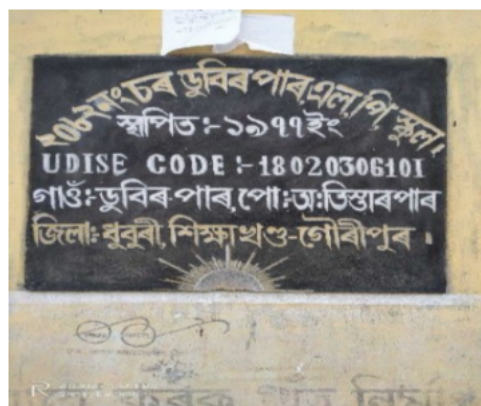

নিৰ্বাচক পঞ্জীয়ন বিষয়াৰ স্বাক্ষৰ

Nazri Naksha

Google Map View

Polling Station Building Front View

ভোটগ্ৰহন কেন্দ্ৰৰ সন্মুখৰ দৃশ্য

Cad View

Key MAP View

1 নাম : সুটকী বেওয়া স্বামীৰ নাম: হাবেজ উদ্দিন সেখ ঘৰ নং : 1 বয়স : 71 লিঙ্গ : মহিলা	DHL7334589 ফটো উপলব্ধ	2 নাম : জসমত আলী পিতাৰ নাম: হাবেজ উদ্দিন সেখ ঘৰ নং : 1 বয়স : 53 লিঙ্গ : পুৰুষ	DHL7334567 ফটো উপলব্ধ	3 নাম : আবেয়া বিবি স্বামীৰ নাম: জসমত আলী ঘৰ নং : 1 বয়স : 47 লিঙ্গ : মহিলা	DHL7334578 ফটো উপলব্ধ
4 নাম : হাশমত আলী পিতাৰ নাম: হাবেজ উদ্দিন সেখ ঘৰ নং : 1 বয়স : 42 লিঙ্গ : পুৰুষ	DHL7334590 ফটো উপলব্ধ	5 নাম : অহিৰন বিবি স্বামীৰ নাম: হাশমত আলী ঘৰ নং : 1 বয়স : 39 লিঙ্গ : মহিলা	DHL7334603 ফটো উপলব্ধ	6 নাম : হাসৰ উদ্দিন মাতৃৰ নাম: সুটকী বেওয়া ঘৰ নং : 1 বয়স : 35 লিঙ্গ : পুৰুষ	DHL7334614 ফটো উপলব্ধ
7 নাম : মফিদা খাতুন স্বামীৰ নাম: হাসৰ উদ্দিন ঘৰ নং : 1 বয়স : 32 লিঙ্গ : মহিলা	DHL7338285 ফটো উপলব্ধ	8 নাম : আবু বক্কৰ ছিদ্দিক পিতাৰ নাম: জসমত আলী ঘৰ নং : 1 বয়স : 28 লিঙ্গ : পুৰুষ	DHL0195776 ফটো উপলব্ধ	9 নাম : আছিয়া খাতুন স্বামীৰ নাম: আবু বক্কৰ ছিদ্দিক ঘৰ নং : 1 বয়স : 26 লিঙ্গ : মহিলা	DHL0557223 ফটো উপলব্ধ
10 নাম : আবুল কাশেম পিতাৰ নাম: জসমত আলী ঘৰ নং : 1 বয়স : 24 লিঙ্গ : পুৰুষ	DHL0624528 ফটো উপলব্ধ	11 নাম : খেলো বিবি স্বামীৰ নাম: ছোবান আলী ঘৰ নং : 2 বয়স : 68 লিঙ্গ : মহিলা	DHL0433664 ফটো উপলব্ধ	12 নাম : ছপুৰ আলী পিতাৰ নাম: ছোবান আলী ঘৰ নং : 2 বয়স : 48 লিঙ্গ : পুৰুষ	DHL7334647 ফটো উপলব্ধ
13 নাম : গপুৰ আলী পিতাৰ নাম: ছোবান আলী ঘৰ নং : 2 বয়স : 46 লিঙ্গ : পুৰুষ	DHL7334658 ফটো উপলব্ধ	14 নাম : জামিনা বিবি স্বামীৰ নাম: ছপুৰ আলী ঘৰ নং : 2 বয়স : 40 লিঙ্গ : মহিলা	DHL7334669 ফটো উপলব্ধ	15 নাম : ফজৰ উদ্দিন পিতাৰ নাম: ছোবান আলী ঘৰ নং : 2 বয়স : 30 লিঙ্গ : পুৰুষ	DHL1834237 ফটো উপলব্ধ
16 নাম : জহৰ উদ্দিন পিতাৰ নাম: ছোবান আলী ঘৰ নং : 2 বয়স : 30 লিঙ্গ : পুৰুষ	DHL1834248 ফটো উপলব্ধ	17 নাম : আনোৱাৰা বিবি স্বামীৰ নাম: জহৰ উদ্দিন ঘৰ নং : 2 বয়স : 30 লিঙ্গ : মহিলা	DHL0244251 ফটো উপলব্ধ	18 নাম : হাচিনা খাতুন বিবি স্বামীৰ নাম: ফজৰ উদ্দিন ঘৰ নং : 2 বয়স : 28 লিঙ্গ : মহিলা	DHL0229559 ফটো উপলব্ধ
19 নাম : ফাতেমা বেগম স্বামীৰ নাম: গপুৰ আলী ঘৰ নং : 02 বয়স : 27 লিঙ্গ : মহিলা	OBZ0105189 ফটো উপলব্ধ	20 নাম : আছিব উদ্দিন পিতাৰ নাম: ছোবান আলী ঘৰ নং : 2 বয়স : 25 লিঙ্গ : পুৰুষ	DHL0558288 ফটো উপলব্ধ	21 নাম : জাকিৰ হোসেন পিতাৰ নাম: ছপুৰ আলী ঘৰ নং : 2 বয়স : 23 লিঙ্গ : পুৰুষ	DHL0432377 ফটো উপলব্ধ
# 22 নাম : গোপিয়া বেগম পিতাৰ নাম: গপুৰ আলী ঘৰ নং : 2 বয়স : 20 লিঙ্গ : মহিলা	OBZ0115410 ফটো উপলব্ধ	23 নাম : মাজিদা খাতুন স্বামীৰ নাম: আছিব উদ্দিন ঘৰ নং : 2 বয়স : 19 লিঙ্গ : মহিলা	OBZ0127126 ফটো উপলব্ধ	24 নাম : আছমত আলী পিতাৰ নাম: হাবেজ উদ্দিন সেখ ঘৰ নং : 9 বয়স : 62 লিঙ্গ : পুৰুষ	DHL7334681 ফটো উপলব্ধ
25 নাম : ছুৰত ভান বিবি স্বামীৰ নাম: আছমত আলী ঘৰ নং : 9 বয়স : 56 লিঙ্গ : মহিলা	DHL7334692 ফটো উপলব্ধ	26 নাম : ছুৰত আলী পিতাৰ নাম: আছমত আলী ঘৰ নং : 9 বয়স : 37 লিঙ্গ : পুৰুষ	DHL7334705 ফটো উপলব্ধ	27 নাম : ছামিনা খাতুন বিবি স্বামীৰ নাম: ছুৰত আলী সেখ ঘৰ নং : 9 বয়স : 36 লিঙ্গ : মহিলা	DHL7334716 ফটো উপলব্ধ
28 নাম : মইনুল হক পিতাৰ নাম: আছমত আলী ঘৰ নং : 03 বয়স : 31 লিঙ্গ : পুৰুষ	DHL7338296 ফটো উপলব্ধ	29 নাম : মমিন আলী পিতাৰ নাম: আছমত আলী ঘৰ নং : 3 বয়স : 25 লিঙ্গ : পুৰুষ	DHL0356279 ফটো উপলব্ধ	30 নাম : নৰহোসেন সেখ পিতাৰ নাম: উমৰ আলী ঘৰ নং : 8 বয়স : 45 লিঙ্গ : পুৰুষ	DHL7334750 ফটো উপলব্ধ