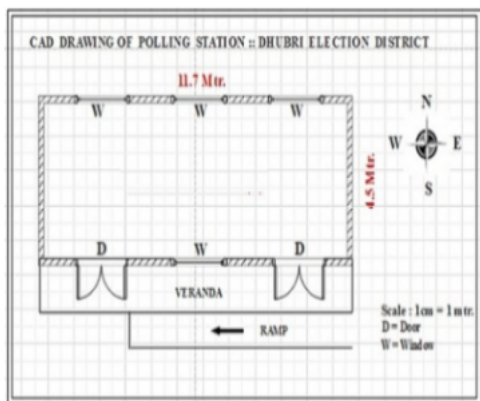

নিৰ্বাচক পঞ্জীয়ন বিষয়াৰ স্বাক্ষৰ

Nazri Naksha

Google Map View

Polling Station Building Front View

ভোটগ্ৰহন কেন্দ্ৰৰ সন্মুখৰ দৃশ্য

Cad View

Key MAP View

1 নাম : সুটকী বেওয়া স্বামীৰ নাম: হাবেজ উদ্দিন সেখ ঘৰ নং : 1 বয়স : 71 লিঙ্গ : মহিলা	DHL7334589 ফটো উপলব্ধ	2 নাম : জসমত আলী পিতাৰ নাম: হাবেজ উদ্দিন সেখ ঘৰ নং : 1 বয়স : 53 লিঙ্গ : পুৰুষ	DHL7334567 ফটো উপলব্ধ	3 নাম : আবেয়া বিবি স্বামীৰ নাম: জসমত আলী ঘৰ নং : 1 বয়স : 47 লিঙ্গ : মহিলা	DHL7334578 ফটো উপলব্ধ
4 নাম : হাশমত আলী পিতাৰ নাম: হাবেজ উদ্দিন সেখ ঘৰ নং : 1 বয়স : 42 লিঙ্গ : পুৰুষ	DHL7334590 ফটো উপলব্ধ	5 নাম : অহিৰন বিবি স্বামীৰ নাম: হাশমত আলী ঘৰ নং : 1 বয়স : 39 লিঙ্গ : মহিলা	DHL7334603 ফটো উপলব্ধ	6 নাম : হাসৰ উদ্দিন মাতৃৰ নাম: সুটকী বেওয়া ঘৰ নং : 1 বয়স : 35 লিঙ্গ : পুৰুষ	DHL7334614 ফটো উপলব্ধ
7 নাম : মফিদা খাতুন স্বামীৰ নাম: হাসৰ উদ্দিন ঘৰ নং : 1 বয়স : 32 লিঙ্গ : মহিলা	DHL7338285 ফটো উপলব্ধ	8 নাম : আবু বক্কৰ ছিদ্দিক পিতাৰ নাম: জসমত আলী ঘৰ নং : 1 বয়স : 28 লিঙ্গ : পুৰুষ	DHL0195776 ফটো উপলব্ধ	9 নাম : আছিয়া খাতুন স্বামীৰ নাম: আবু বক্কৰ ছিদ্দিক ঘৰ নং : 1 বয়স : 26 লিঙ্গ : মহিলা	DHL0557223 ফটো উপলব্ধ
10 নাম : আবুল কাশেম পিতাৰ নাম: জসমত আলী ঘৰ নং : 1 বয়স : 24 লিঙ্গ : পুৰুষ	DHL0624528 ফটো উপলব্ধ	11 নাম : খেলো বিবি স্বামীৰ নাম: ছোবান আলী ঘৰ নং : 2 বয়স : 68 লিঙ্গ : মহিলা	DHL0433664 ফটো উপলব্ধ	12 নাম : ছপুৰ আলী পিতাৰ নাম: ছোবান আলী ঘৰ নং : 2 বয়স : 48 লিঙ্গ : পুৰুষ	DHL7334647 ফটো উপলব্ধ
13 নাম : গপুৰ আলী পিতাৰ নাম: ছোবান আলী ঘৰ নং : 2 বয়স : 46 লিঙ্গ : পুৰুষ	DHL7334658 ফটো উপলব্ধ	14 নাম : জামিনা বিবি স্বামীৰ নাম: ছপুৰ আলী ঘৰ নং : 2 বয়স : 40 লিঙ্গ : মহিলা	DHL7334669 ফটো উপলব্ধ	15 নাম : ফজৰ উদ্দিন পিতাৰ নাম: ছোবান আলী ঘৰ নং : 2 বয়স : 30 লিঙ্গ : পুৰুষ	DHL1834237 ফটো উপলব্ধ
16 নাম : জহৰ উদ্দিন পিতাৰ নাম: ছোবান আলী ঘৰ নং : 2 বয়স : 30 লিঙ্গ : পুৰুষ	DHL1834248 ফটো উপলব্ধ	17 নাম : আনোৱাৰা বিবি স্বামীৰ নাম: জহৰ উদ্দিন ঘৰ নং : 2 বয়স : 30 লিঙ্গ : মহিলা	DHL0244251 ফটো উপলব্ধ	18 নাম : হাচিনা খাতুন বিবি স্বামীৰ নাম: ফজৰ উদ্দিন ঘৰ নং : 2 বয়স : 28 লিঙ্গ : মহিলা	DHL0229559 ফটো উপলব্ধ
19 নাম : ফাতেমা বেগম স্বামীৰ নাম: গপুৰ আলী ঘৰ নং : 02 বয়স : 27 লিঙ্গ : মহিলা	OBZ0105189 ফটো উপলব্ধ	20 নাম : আছিব উদ্দিন পিতাৰ নাম: ছোবান আলী ঘৰ নং : 2 বয়স : 25 লিঙ্গ : পুৰুষ	DHL0558288 ফটো উপলব্ধ	21 নাম : জাকিৰ হোসেন পিতাৰ নাম: ছপুৰ আলী ঘৰ নং : 2 বয়স : 23 লিঙ্গ : পুৰুষ	DHL0432377 ফটো উপলব্ধ
# 22 নাম : গোপিয়া বেগম পিতাৰ নাম: গপুৰ আলী ঘৰ নং : 2 বয়স : 20 লিঙ্গ : মহিলা	OBZ0115410 ফটো উপলব্ধ	23 নাম : মাজিদা খাতুন স্বামীৰ নাম: আছিব উদ্দিন ঘৰ নং : 2 বয়স : 19 লিঙ্গ : মহিলা	OBZ0127126 ফটো উপলব্ধ	24 নাম : আছমত আলী পিতাৰ নাম: হাবেজ উদ্দিন সেখ ঘৰ নং : 9 বয়স : 62 লিঙ্গ : পুৰুষ	DHL7334681 ফটো উপলব্ধ
25 নাম : ছুৰত ভান বিবি স্বামীৰ নাম: আছমত আলী ঘৰ নং : 9 বয়স : 56 লিঙ্গ : মহিলা	DHL7334692 ফটো উপলব্ধ	26 নাম : ছুৰত আলী পিতাৰ নাম: আছমত আলী ঘৰ নং : 9 বয়স : 37 লিঙ্গ : পুৰুষ	DHL7334705 ফটো উপলব্ধ	27 নাম : ছামিনা খাতুন বিবি স্বামীৰ নাম: ছুৰত আলী সেখ ঘৰ নং : 9 বয়স : 36 লিঙ্গ : মহিলা	DHL7334716 ফটো উপলব্ধ
28 নাম : মইনুল হক পিতাৰ নাম: আছমত আলী ঘৰ নং : 03 বয়স : 31 লিঙ্গ : পুৰুষ	DHL7338296 ফটো উপলব্ধ	29 নাম : মমিন আলী পিতাৰ নাম: আছমত আলী ঘৰ নং : 3 বয়স : 25 লিঙ্গ : পুৰুষ	DHL0356279 ফটো উপলব্ধ	30 নাম : নৰহোসেন সেখ পিতাৰ নাম: উমৰ আলী ঘৰ নং : 8 বয়স : 45 লিঙ্গ : পুৰুষ	DHL7334750 ফটো উপলব্ধ