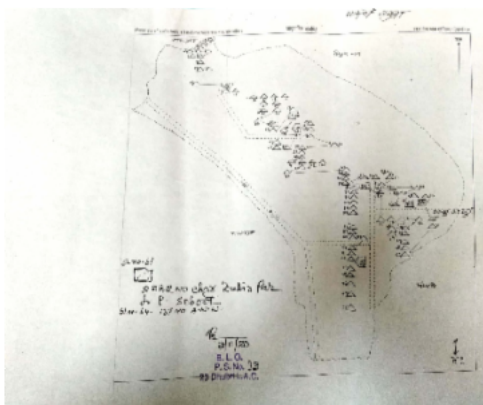

নিৰ্বাচক পঞ্জীয়ন বিষয়াৰ স্বাক্ষৰ

Nazri Naksha

Google Map View

Polling Station Building Front View

ভোটগ্ৰহন কেন্দ্ৰৰ সন্মুখৰ দৃশ্য

Cad View

Key MAP View

1 নাম : সুটকী বেওয়া স্বামীৰ নাম: হাবেজ উদ্দিন সেখ ঘৰ নং : 1 বয়স : 71 লিঙ্গ : মহিলা	DHL7334589 ফটো উপলব্ধ	2 নাম : জসমত আলী পিতাৰ নাম: হাবেজ উদ্দিন সেখ ঘৰ নং : 1 বয়স : 53 লিঙ্গ : পুৰুষ	DHL7334567 ফটো উপলব্ধ	3 নাম : আবেয়া বিবি স্বামীৰ নাম: জসমত আলী ঘৰ নং : 1 বয়স : 47 লিঙ্গ : মহিলা	DHL7334578 ফটো উপলব্ধ
4 নাম : হাশমত আলী পিতাৰ নাম: হাবেজ উদ্দিন সেখ ঘৰ নং : 1 বয়স : 42 লিঙ্গ : পুৰুষ	DHL7334590 ফটো উপলব্ধ	5 নাম : অহিৰন বিবি স্বামীৰ নাম: হাশমত আলী ঘৰ নং : 1 বয়স : 39 লিঙ্গ : মহিলা	DHL7334603 ফটো উপলব্ধ	6 নাম : হাসৰ উদ্দিন মাতৃৰ নাম: সুটকী বেওয়া ঘৰ নং : 1 বয়স : 35 লিঙ্গ : পুৰুষ	DHL7334614 ফটো উপলব্ধ
7 নাম : মফিদা খাতুন স্বামীৰ নাম: হাসৰ উদ্দিন ঘৰ নং : 1 বয়স : 32 লিঙ্গ : মহিলা	DHL7338285 ফটো উপলব্ধ	8 নাম : আবু বক্কৰ ছিদ্দিক পিতাৰ নাম: জসমত আলী ঘৰ নং : 1 বয়স : 28 লিঙ্গ : পুৰুষ	DHL0195776 ফটো উপলব্ধ	9 নাম : আছিয়া খাতুন স্বামীৰ নাম: আবু বক্কৰ ছিদ্দিক ঘৰ নং : 1 বয়স : 26 লিঙ্গ : মহিলা	DHL0557223 ফটো উপলব্ধ
10 নাম : আবুল কাশেম পিতাৰ নাম: জসমত আলী ঘৰ নং : 1 বয়স : 24 লিঙ্গ : পুৰুষ	DHL0624528 ফটো উপলব্ধ	11 নাম : খেলো বিবি স্বামীৰ নাম: ছোবান আলী ঘৰ নং : 2 বয়স : 68 লিঙ্গ : মহিলা	DHL0433664 ফটো উপলব্ধ	12 নাম : ছপুৰ আলী পিতাৰ নাম: ছোবান আলী ঘৰ নং : 2 বয়স : 48 লিঙ্গ : পুৰুষ	DHL7334647 ফটো উপলব্ধ
13 নাম : গপুৰ আলী পিতাৰ নাম: ছোবান আলী ঘৰ নং : 2 বয়স : 46 লিঙ্গ : পুৰুষ	DHL7334658 ফটো উপলব্ধ	14 নাম : জামিনা বিবি স্বামীৰ নাম: ছপুৰ আলী ঘৰ নং : 2 বয়স : 40 লিঙ্গ : মহিলা	DHL7334669 ফটো উপলব্ধ	15 নাম : ফজৰ উদ্দিন পিতাৰ নাম: ছোবান আলী ঘৰ নং : 2 বয়স : 30 লিঙ্গ : পুৰুষ	DHL1834237 ফটো উপলব্ধ
16 নাম : জহৰ উদ্দিন পিতাৰ নাম: ছোবান আলী ঘৰ নং : 2 বয়স : 30 লিঙ্গ : পুৰুষ	DHL1834248 ফটো উপলব্ধ	17 নাম : আনোৱাৰা বিবি স্বামীৰ নাম: জহৰ উদ্দিন ঘৰ নং : 2 বয়স : 30 লিঙ্গ : মহিলা	DHL0244251 ফটো উপলব্ধ	18 নাম : হাচিনা খাতুন বিবি স্বামীৰ নাম: ফজৰ উদ্দিন ঘৰ নং : 2 বয়স : 28 লিঙ্গ : মহিলা	DHL0229559 ফটো উপলব্ধ
19 নাম : ফাতেমা বেগম স্বামীৰ নাম: গপুৰ আলী ঘৰ নং : 02 বয়স : 27 লিঙ্গ : মহিলা	OBZ0105189 ফটো উপলব্ধ	20 নাম : আছিব উদ্দিন পিতাৰ নাম: ছোবান আলী ঘৰ নং : 2 বয়স : 25 লিঙ্গ : পুৰুষ	DHL0558288 ফটো উপলব্ধ	21 নাম : জাকিৰ হোসেন পিতাৰ নাম: ছপুৰ আলী ঘৰ নং : 2 বয়স : 23 লিঙ্গ : পুৰুষ	DHL0432377 ফটো উপলব্ধ
# 22 নাম : গোপিয়া বেগম পিতাৰ নাম: গপুৰ আলী ঘৰ নং : 2 বয়স : 20 লিঙ্গ : মহিলা	OBZ0115410 ফটো উপলব্ধ	23 নাম : মাজিদা খাতুন স্বামীৰ নাম: আছিব উদ্দিন ঘৰ নং : 2 বয়স : 19 লিঙ্গ : মহিলা	OBZ0127126 ফটো উপলব্ধ	24 নাম : আছমত আলী পিতাৰ নাম: হাবেজ উদ্দিন সেখ ঘৰ নং : 9 বয়স : 62 লিঙ্গ : পুৰুষ	DHL7334681 ফটো উপলব্ধ
25 নাম : ছুৰত ভান বিবি স্বামীৰ নাম: আছমত আলী ঘৰ নং : 9 বয়স : 56 লিঙ্গ : মহিলা	DHL7334692 ফটো উপলব্ধ	26 নাম : ছুৰত আলী পিতাৰ নাম: আছমত আলী ঘৰ নং : 9 বয়স : 37 লিঙ্গ : পুৰুষ	DHL7334705 ফটো উপলব্ধ	27 নাম : ছামিনা খাতুন বিবি স্বামীৰ নাম: ছুৰত আলী সেখ ঘৰ নং : 9 বয়স : 36 লিঙ্গ : মহিলা	DHL7334716 ফটো উপলব্ধ
28 নাম : মইনুল হক পিতাৰ নাম: আছমত আলী ঘৰ নং : 03 বয়স : 31 লিঙ্গ : পুৰুষ	DHL7338296 ফটো উপলব্ধ	29 নাম : মমিন আলী পিতাৰ নাম: আছমত আলী ঘৰ নং : 3 বয়স : 25 লিঙ্গ : পুৰুষ	DHL0356279 ফটো উপলব্ধ	30 নাম : নৰহোসেন সেখ পিতাৰ নাম: উমৰ আলী ঘৰ নং : 8 বয়স : 45 লিঙ্গ : পুৰুষ	DHL7334750 ফটো উপলব্ধ