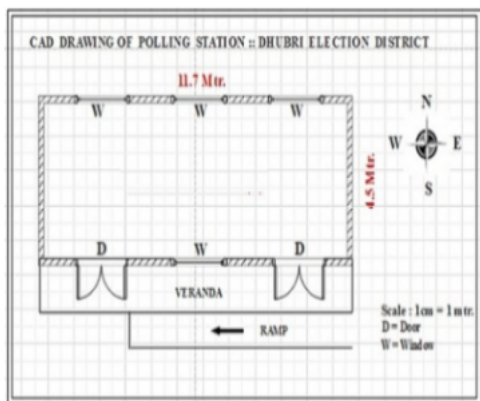

নিৰ্বাচক পঞ্জীয়ন বিষয়াৰ স্বাক্ষৰ

Nazri Naksha

Google Map View

Polling Station Building Front View

ভোটগ্ৰহন কেন্দ্ৰৰ সন্মুখৰ দৃশ্য

Cad View

Key MAP View

1 নাম : মনোৱাৰা খাতুন পিতাৰ নাম: মনজিলা হক ঘৰ নং : ঘৰ নং 1 বয়স : 28 লিঙ্গ : মহিলা	DHL0623405 ফটো উপলব্ধ	2 নাম : এজভান বিবি স্বামীৰ নাম: ফকৰ উদ্দিন ঘৰ নং : ১৫২ বয়স : 50 লিঙ্গ : মহিলা	DHL1109815 ফটো উপলব্ধ	3 নাম : নজৰুল হক পিতাৰ নাম: ফকৰ উদ্দিন ঘৰ নং : ১৫২ বয়স : 38 লিঙ্গ : পুৰুষ	DHL1109826 ফটো উপলব্ধ
4 নাম : ফজৰুল হক পিতাৰ নাম: ফকৰ উদ্দিন সেখ ঘৰ নং : ১৫২ বয়স : 37 লিঙ্গ : পুৰুষ	DHL1109848 ফটো উপলব্ধ	5 নাম : নাজিমা বিবি স্বামীৰ নাম: নজৰুল হক ঘৰ নং : ১৫২ বয়স : 36 লিঙ্গ : মহিলা	DHL1109871 ফটো উপলব্ধ	6 নাম : হুচনা বান স্বামীৰ নাম: ফজৰুল হক ঘৰ নং : ১৫২ বয়স : 36 লিঙ্গ : মহিলা	DHL1109837 ফটো উপলব্ধ
7 নাম : এনামুল হক পিতাৰ নাম: ফকৰ উদ্দিন ঘৰ নং : ১৫২ বয়স : 34 লিঙ্গ : পুৰুষ	DHL0013066 ফটো উপলব্ধ	8 নাম : বজৰুল হক পিতাৰ নাম: ফকৰ উদ্দিন ঘৰ নং : ১৫২ বয়স : 33 লিঙ্গ : পুৰুষ	DHL1109859 ফটো উপলব্ধ	9 নাম : নাজমা খাতুন স্বামীৰ নাম: এনামুল হক ঘৰ নং : ১৫২ বয়স : 31 লিঙ্গ : মহিলা	DHL1811309 ফটো উপলব্ধ
10 নাম : হাছিনা খাতুন পিতাৰ নাম: ফকৰ উদ্দিন সেখ ঘৰ নং : 152 বয়স : 26 লিঙ্গ : পুৰুষ	DHL0359927 ফটো উপলব্ধ	11 নাম : মনজিলা বিবি স্বামীৰ নাম: বজৰুল হক ঘৰ নং : ১৫২ বয়স : 26 লিঙ্গ : মহিলা	DHL0286542 ফটো উপলব্ধ	12 নাম : ইমতাজুল হক পিতাৰ নাম: ফকৰ উদ্দিন ঘৰ নং : 152 বয়স : 21 লিঙ্গ : পুৰুষ	OBZ0139907 ফটো উপলব্ধ
13 নাম : বাতাসি খাতুন পিতাৰ নাম: ফকৰ উদ্দিন ঘৰ নং : 152 বয়স : 21 লিঙ্গ : মহিলা	OBZ0140053 ফটো উপলব্ধ	14 নাম : নাজিমুল হক পিতাৰ নাম: নজৰুল হক ঘৰ নং : 152 বয়স : 19 লিঙ্গ : পুৰুষ	OBZ0142604 ফটো উপলব্ধ	15 নাম : ছপিয়ৰ বহমান পিতাৰ নাম: জব্বাৰ আলী ঘৰ নং : ১৫৩ বয়স : 67 লিঙ্গ : পুৰুষ	DHL1109882 ফটো উপলব্ধ
16 নাম : আছিয়া বিবি স্বামীৰ নাম: ছপিয়ৰ বহমান ঘৰ নং : ১৫৩ বয়স : 63 লিঙ্গ : মহিলা	DHL1109893 ফটো উপলব্ধ	17 নাম : আহম্মদ আলী পিতাৰ নাম: ছপিয়ৰ বহমান ঘৰ নং : ১৫৩ বয়স : 45 লিঙ্গ : পুৰুষ	DHL1109906 ফটো উপলব্ধ	18 নাম : সহিদা বিবি পিতাৰ নাম: ছপিয়ৰ বহমান ঘৰ নং : 153 বয়স : 42 লিঙ্গ : মহিলা	DHL0616433 ফটো উপলব্ধ
19 নাম : আজিজুল হক পিতাৰ নাম: ছপিয়ৰ বহমান ঘৰ নং : ১৫৩ বয়স : 40 লিঙ্গ : পুৰুষ	DHL1109928 ফটো উপলব্ধ	20 নাম : বহিমা বিবি স্বামীৰ নাম: আহম্মদ আলী ঘৰ নং : ১৫৩ বয়স : 38 লিঙ্গ : মহিলা	DHL1109917 ফটো উপলব্ধ	21 নাম : আকিদুৰ ইছলাম পিতাৰ নাম: ছপিয়ৰ বহমান ঘৰ নং : ১৫৩ বয়স : 33 লিঙ্গ : পুৰুষ	DHL0013067 ফটো উপলব্ধ
22 নাম : বেজিনা খাতুন স্বামীৰ নাম: আকিদুৰ ইছলাম ঘৰ নং : ১৫৩ বয়স : 28 লিঙ্গ : মহিলা	DHL0215277 ফটো উপলব্ধ	23 নাম : জাহিদুৰ ইছলাম পিতাৰ নাম: ছপিয়ৰ বহমান ঘৰ নং : 153 বয়স : 27 লিঙ্গ : পুৰুষ	DHL0330522 ফটো উপলব্ধ	24 নাম : আতিফা বেগম স্বামীৰ নাম: আজিজুল হক ঘৰ নং : 153 বয়স : 26 লিঙ্গ : মহিলা	DHL0395228 ফটো উপলব্ধ
25 নাম : গোলজাৰ আলী পিতাৰ নাম: জব্বাৰ আলী ঘৰ নং : ১৫৫ বয়স : 63 লিঙ্গ : পুৰুষ	DHL1109939 ফটো উপলব্ধ	26 নাম : জমিলা বিবি স্বামীৰ নাম: গোলজাৰ আলী ঘৰ নং : ১৫৫ বয়স : 54 লিঙ্গ : মহিলা	DHL1109940 ফটো উপলব্ধ	27 নাম : মজিবৰ বহমান পিতাৰ নাম: জব্বাৰ আলী ঘৰ নং : ১৫৫ বয়স : 50 লিঙ্গ : পুৰুষ	DHL1109962 ফটো উপলব্ধ
28 নাম : মৰিয়ম বিবি স্বামীৰ নাম: মজিবৰ বহমান ঘৰ নং : ১৫৫ বয়স : 45 লিঙ্গ : মহিলা	DHL1109973 ফটো উপলব্ধ	29 নাম : জবেদ আলী পিতাৰ নাম: গোলজাৰ আলী ঘৰ নং : ১৫৫ বয়স : 39 লিঙ্গ : পুৰুষ	DHL1109951 ফটো উপলব্ধ	30 নাম : ছপিকুল ইছলাম পিতাৰ নাম: গোলজাৰ আলী ঘৰ নং : ১৫৫ বয়স : 38 লিঙ্গ : পুৰুষ	DHL1109984 ফটো উপলব্ধ